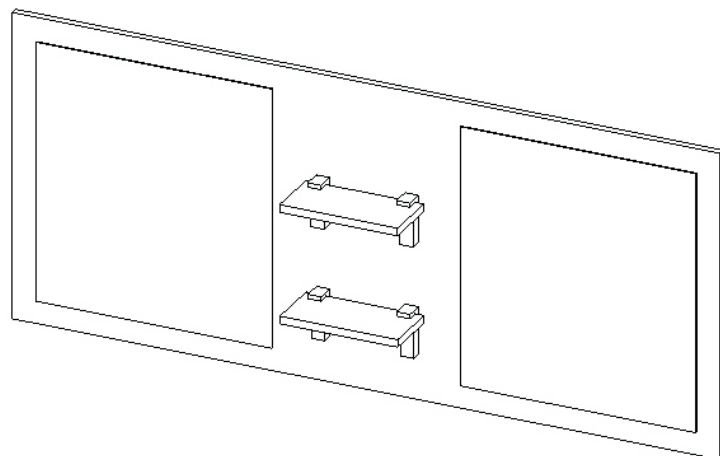

Panel z półkami 150 - zestaw łazienkowy BONITA

Wskazówka pielęgnacji !

Proszę czyścić tylko ścierką od kurzu lub wilgotną szmatką .
NIE używać szorujących środków czyszczących

UWAGA !!!

Szafkę należy powiesić za pomocą odpowiednio dobranych kołków rozporowych
Kołki nie wchodzą w skład okuć

Maksymalne obciążenie w kg:

Grubość	Płyta			
	Długość mm	16	18	22
0<400				
401<600	40	40	40	
601<800	24			
801<1000	15	30		