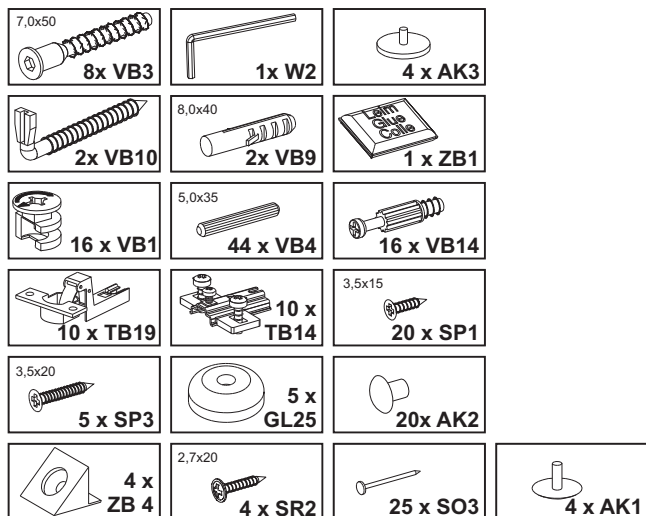

Montageanleitung
Assembly instruction
Instructions de montage
Instrucciones de montaje
Istruzioni per il montaggio
Руководство по монтажу
Instrukcja montażu
Montážní návod
Návod na montáž
Szerelési utasítás
Инструкция за монтаж
Kurulum Talimatları
Navodilo za montažo
Montagehandleiding
A s e n n u s o h j e
Upute o montaži
Instrucțiuni de montaj
Monteringsveiledning

إرشادات التركيب

Monteringsvejledning
Instruções de montagem
Monteringsanvisning

Beschläge / fittings / Ferrures pour meubles / Herrajes / Guarnizioni / Крепления / Okucia / Kování /Kovanie / Vasalások / обков / Parçaları /okovje / Hang- en sluitwerk / helat / Oblo-ge / armături, balamale / Beslag / بعض التركيبات / Beslag / Guarnições / Beslag