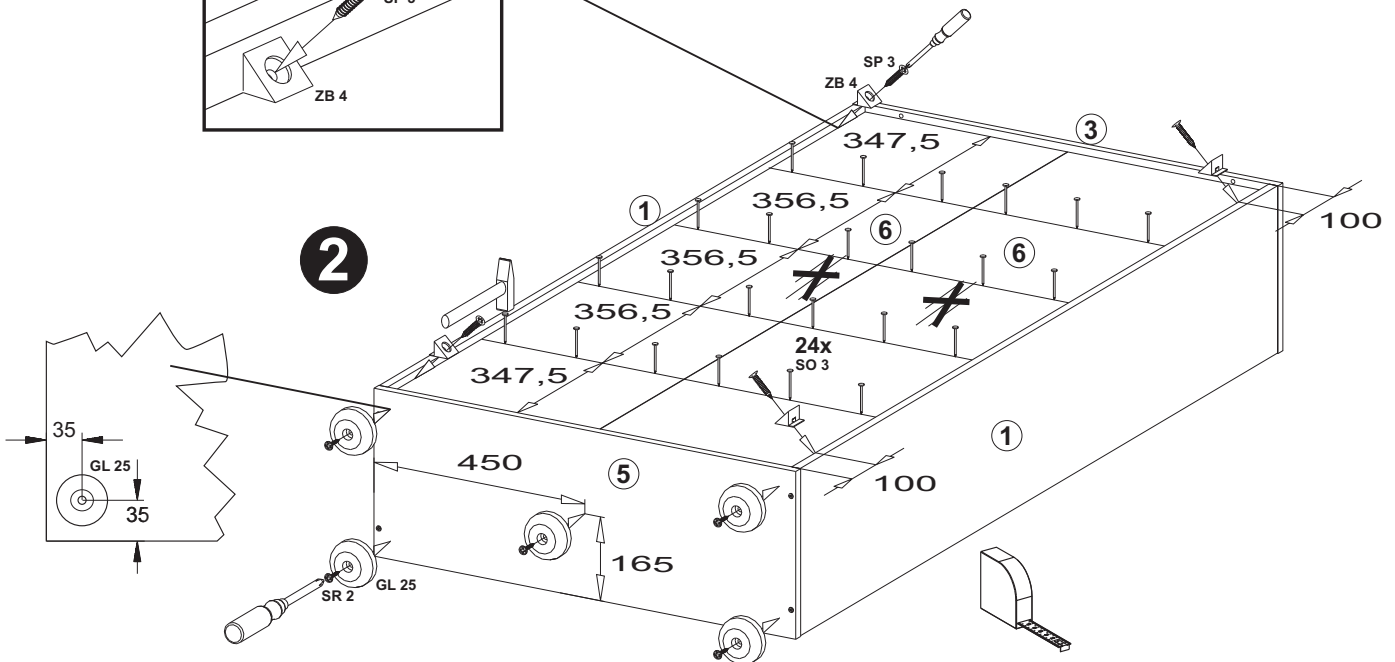

D1

2,7x20
5 x SR2

5 x GL25

4 x ZB 4

3,5x20
4 x SP3

24 x SO3

7,0x50
8x VB3

W2

Light
Strip
Cable
ZB1

A

1

2