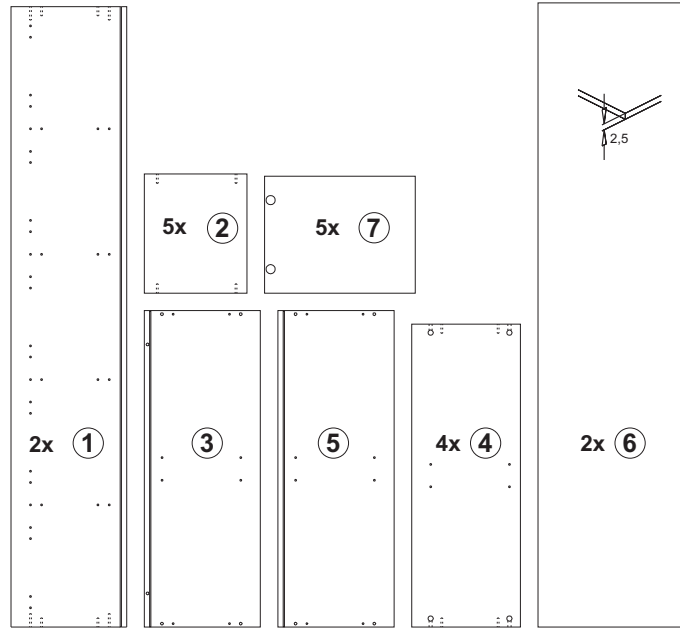

A

B

C1

A

ZB1

D1

2,7x20
5 x SR2

5 x GL25

4 x ZB 4

3,5x20
4 x SP3

24 x SO3

7,0x50
8x VB3

W2

Light
Strip
Cable
ZB1

A

1