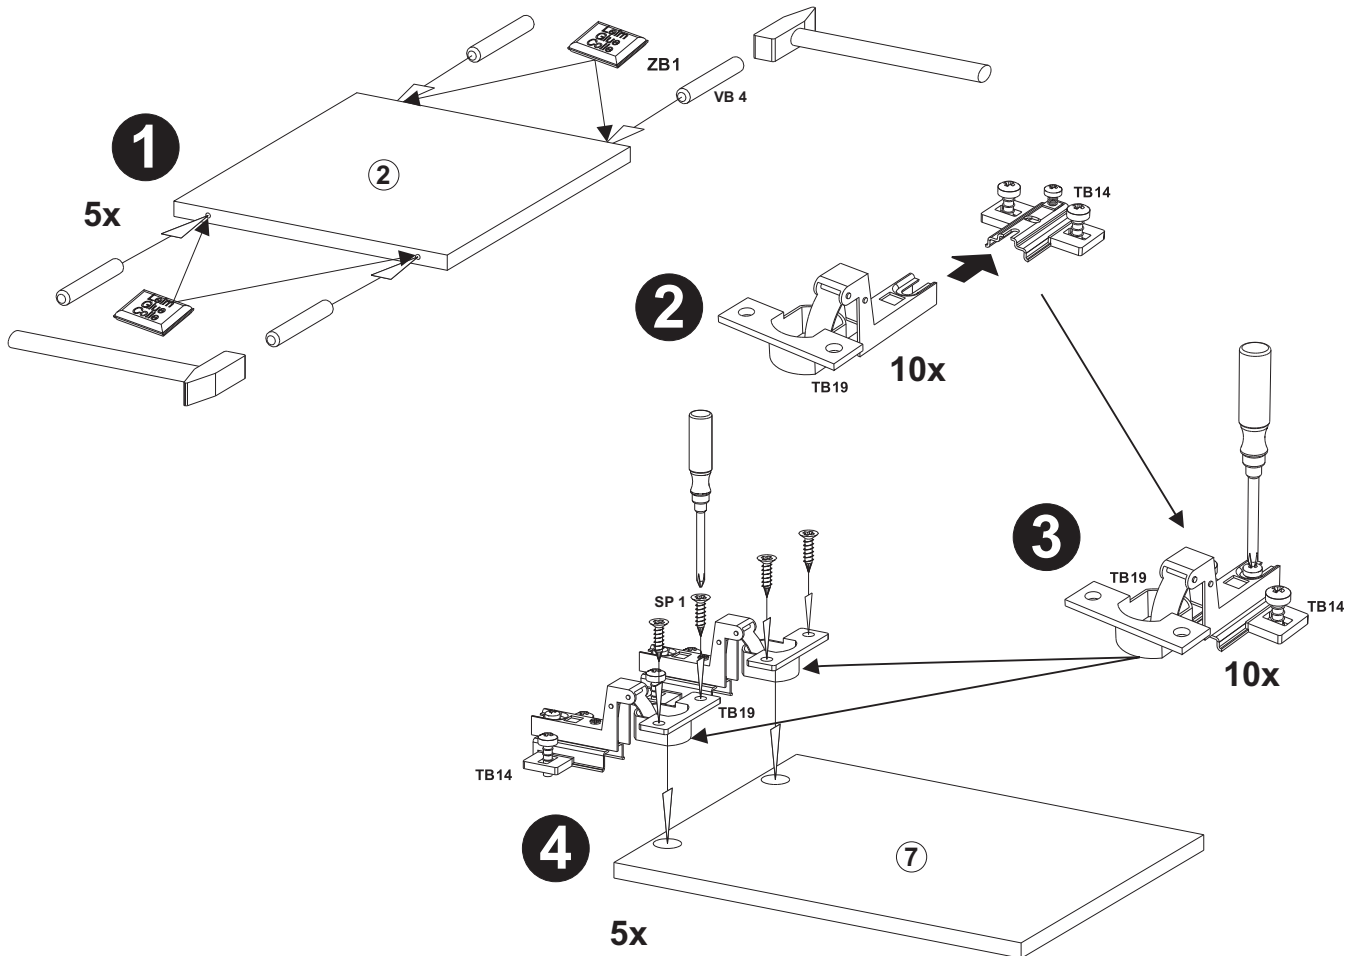

Teile / article / Pièces / Piezas / Pezzi / части / Części / Díly / Diely / Alkatrészek / Детали / parçalar / dele / Onderdelen / osat / Dijelovi
piese / Deler / والتجهيزات / Dele / Peças / Delar

A