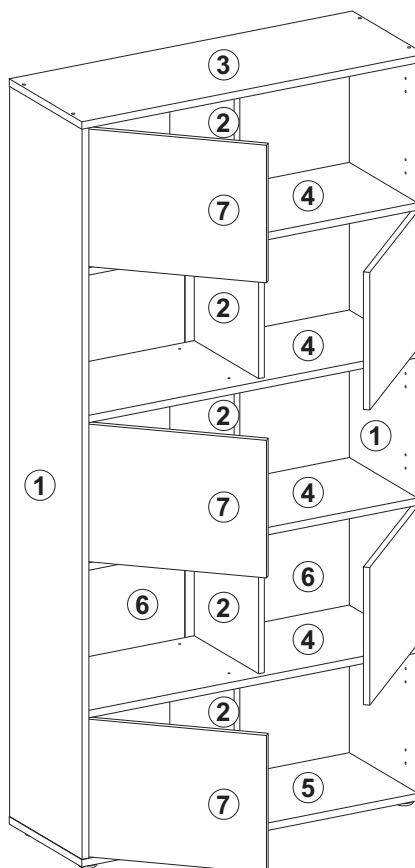

Montageanleitung
Assembly instruction
Instructions de montage
Instrucciones de montaje
Istruzioni per il montaggio
Руководство по монтажу
Instrukcja montażu
Montážní návod
Návod na montáž
Szerelési utasítás
Инструкция за монтаж
Kurulum Talimatları
Navodilo za montažo
Montagehandleiding
A s e n n u s o h j e
Upute o montaži
Instrucțiuni de montaj
Monteringsveiledning

إرشادات التركيب

Monteringsvejledning
Instruções de montagem
Monteringsanvisning

Beschläge / fittings / Ferrures pour meubles / Herrajes / Guarnizioni / Крепления / Okucia / Kování /Kovanie / Vasalások / обков / Parçaları /okovje / Hang- en sluitwerk / helat / Oblo-ge / armături, balamale / Beslag / بعض التركيبات / Beslag / Guarnições / Beslag

Sie benötigen:
You need:
Vous avez besoin de:
Necesita:
Le servono :
Вам потребуются:
Potrebujete:
Tarvitset:
Aveți nevoie de :
Du behøver:
سوف تحتاج إلى:

Potrzebne są:
Potřebujete:
Potrebujete:
Szükséges eszközök:
На Вас са Ви нужни:
Ihtiyaciniz:
U hebt nodig:
Trebate:
Du skal bruge:
Necesita de:
Du behøver:

FUTURA 2
Art.-Nr. 217-102
FUTURA 2 UP
Art.-Nr. 217-202

A

B