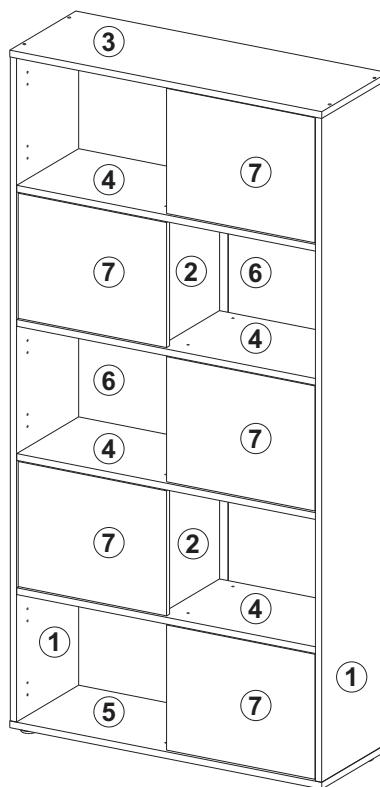

FUTURA 2
Art.-Nr. 217-102
FUTURA 2 UP
Art.-Nr. 217-202

A