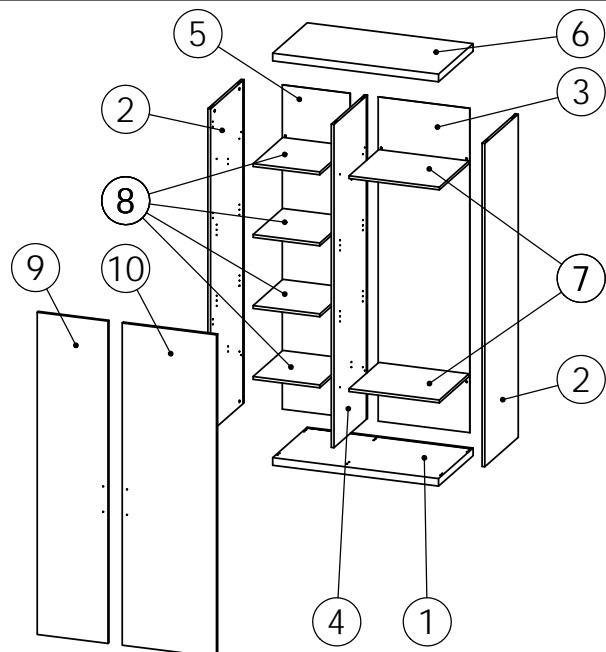

Klacht - Montageaanwijzing
SAV - Notice de montage
Complaint - Assembly instruction
Reklamation - Montageanleitung

CLOUD

C430

26/01/2015

CLO C430 MI 1 / 8

- Dit meubel werd met veel zorg samengesteld en onderging een eindcontrole. Indien er toch iets mis is met deze collï vragen wij u vriendelijk op onderstaande tabel aan te geven wat er nodig is om het meubel volledig af te werken.
- Ce meuble a été fabriqué avec le plus grand soin et fait l'objet d'un contrôle de qualité. Si malgré cela le collï présentait quand-même certaines anomalies (pièces manquantes, endommagées), merci de bien vouloir nous les communiquer au moyer de ce formulaire.
- This piece of furniture has been carefully assembled and passed a quality control. However should you find anything wrong with this furniture, we advise you to use the underneath shedule. It can be used to indicate the parts required to complete the assembly of your furniture.
- Unsere Möbel werden unter strenger kontrolle hergestellt. Sollten evtl. doch einmal Beschädigungen oder Mängel auftreten, so bitten wir, die benötigten Teile auf der Tabelle hierunter anzugeben.

35 min

DWI

Nr	Artikel		Aantal
A	593659179		5
B	594872879		5
C	594822019		12
D	594861039		12
E	594821259		12
F	594870839		24
G	595466939		8
H	594853039		8

Nr	Artikel		Aantal
I	594871099		8
J	594872699		10
K	594845029		2
L	594845569		1
M	595466999		8
O	595481909		2
P	594870269		4

Nr	Artikel	Aantal
1	C-04668	1
2	C-04669	2
3	599611119 DWI	1
4	C-04670	1
5	599611129 DWI	1
6	C-04667	1
7	C-04806	2
8	C-04674	4
9	C-04675	1
10	C-04676	1

RECOR nv