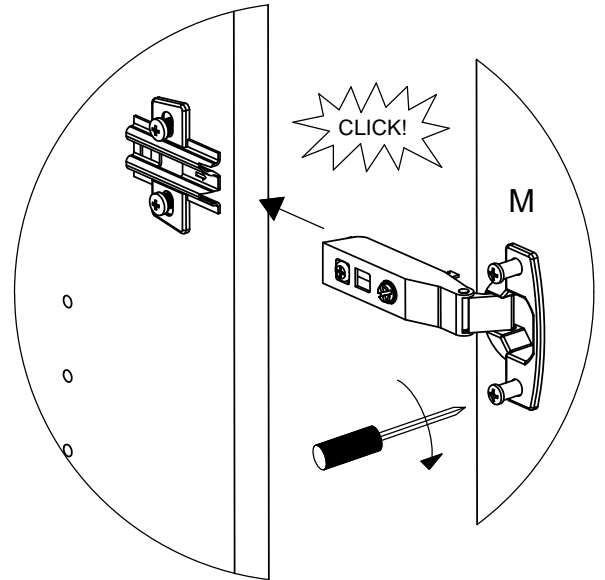

Klacht - Montageaanwijzing
 SAV - Notice de montage
 Complaint - Assembly instruction
 Reklamation - Montageanleitung

CLOUD

C430

26/01/2015

CLO C430 MI 1 / 8

- Dit meubel werd met veel zorg samengesteld en onderging een eindcontrole. Indien er toch iets mis is met deze collï vragen wij u vriendelijk op onderstaande tabel aan te geven wat er nodig is om het meubel volledig af te werken.
 - Ce meuble a été fabriqué avec le plus grand soin et fait l'objet d'un contrôle de qualité. Si malgré cela le collï présentait quand-même certaines anomalies (pièces manquantes, endommagées), merci de bien vouloir nous les communiquer au moyer de ce formulaire.
 - This piece of furniture has been carefully assembled and passed a quality control. However should you find anything wrong with this furniture, we advise you to use the underneath shedule. It can be used to indicate the parts required to complete the assembly of your furniture.
 - Unsere Möbel werden unter strenger kontrolle hergestellt. Sollten evtl. doch einmal Beschädigungen oder Mängel auftreten, so bitten wir, die benötigten Teile auf der Tabelle hierunter anzugeben.

7

8

9

10

11

12

13

14