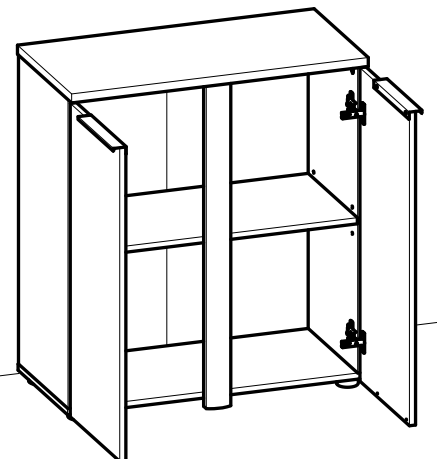

INSTRUÇÕES
DE MONTAGEM

INSTRUKCJA
MONTAŻU

NAPUTCI ZA
MONTAŽU

2h00.

x2

| N° | Dim. (mm) | Qty. |
|----|-----------|------|
| 1 | 753x 328 | x1 |
| 2 | 753x 328 | x1 |
| 3 | 726x 359 | x1 |
| 4 | 726x 329 | x1 |
| 5 | 763x 328 | x2 |
| 6 | 694x 326 | x1 |
| 7 | 766x 722 | x1 |
| 8 | 788x 60 | x1 |