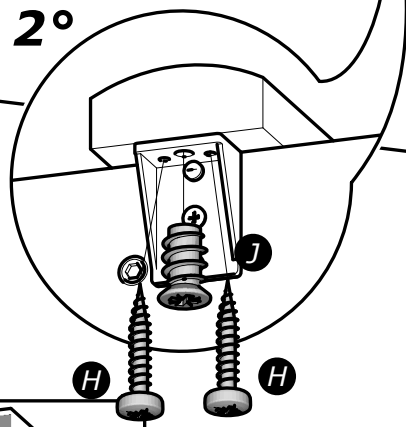

INSTRUÇÕES
DE MONTAGEM

INSTRUKCJA
MONTAŻU

NAPUTCI ZA
MONTAŽU

2h00.

x2

| N° | Dim. (mm) | Qty. |
|----|-----------|------|
| 1 | 753x 328 | x1 |
| 2 | 753x 328 | x1 |
| 3 | 726x 359 | x1 |
| 4 | 726x 329 | x1 |
| 5 | 763x 328 | x2 |
| 6 | 694x 326 | x1 |
| 7 | 766x 722 | x1 |
| 8 | 788x 60 | x1 |