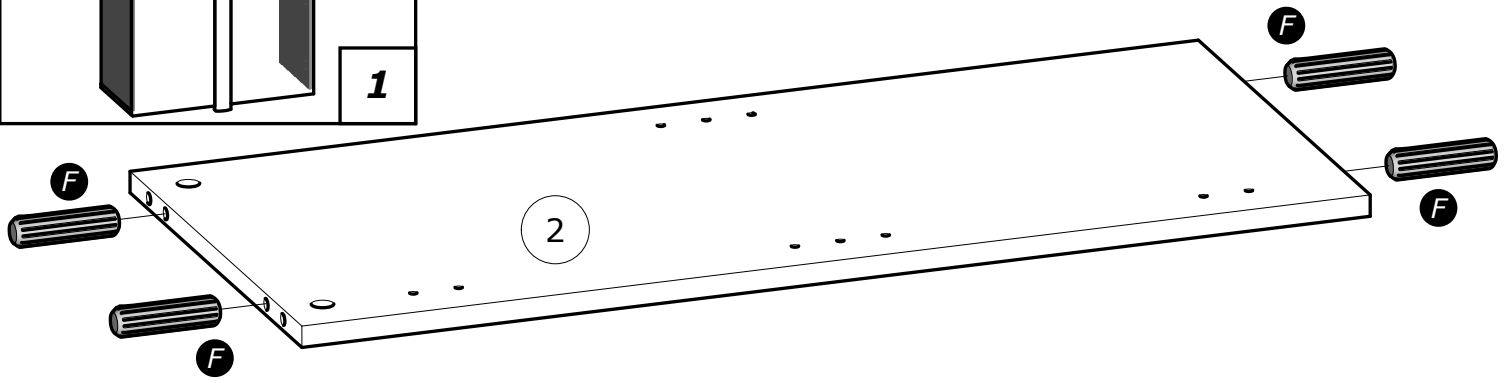

INSTRUÇÕES
DE MONTAGEM

INSTRUKCJA
MONTAŻU

NAPUTCI ZA
MONTAŽU

2h00.

x2

| N° | Dim. (mm) | Qty. |
|----|-----------|------|
| 1 | 753x 328 | x1 |
| 2 | 753x 328 | x1 |
| 3 | 726x 359 | x1 |
| 4 | 726x 329 | x1 |
| 5 | 763x 328 | x2 |
| 6 | 694x 326 | x1 |
| 7 | 766x 722 | x1 |
| 8 | 788x 60 | x1 |