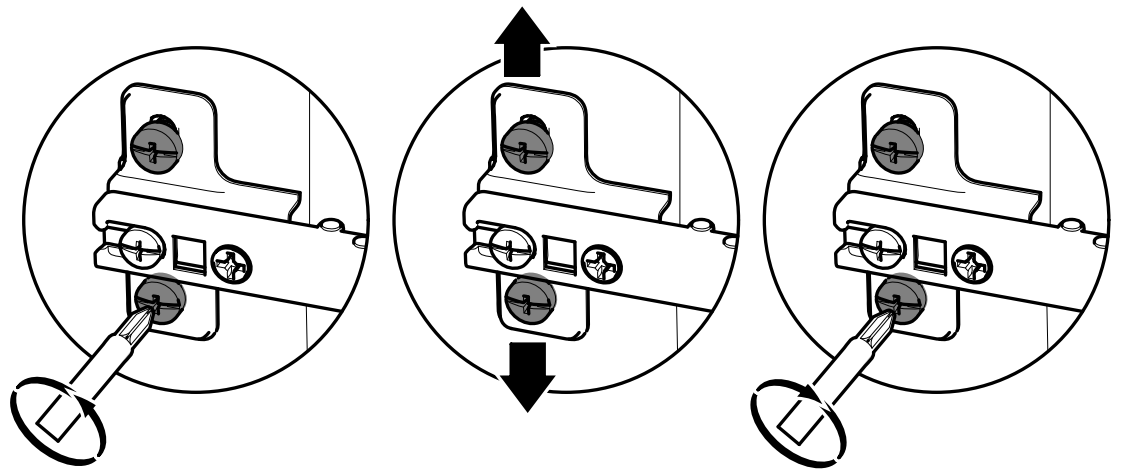

Info tri déchets

www.quefairedemesdechets.fr