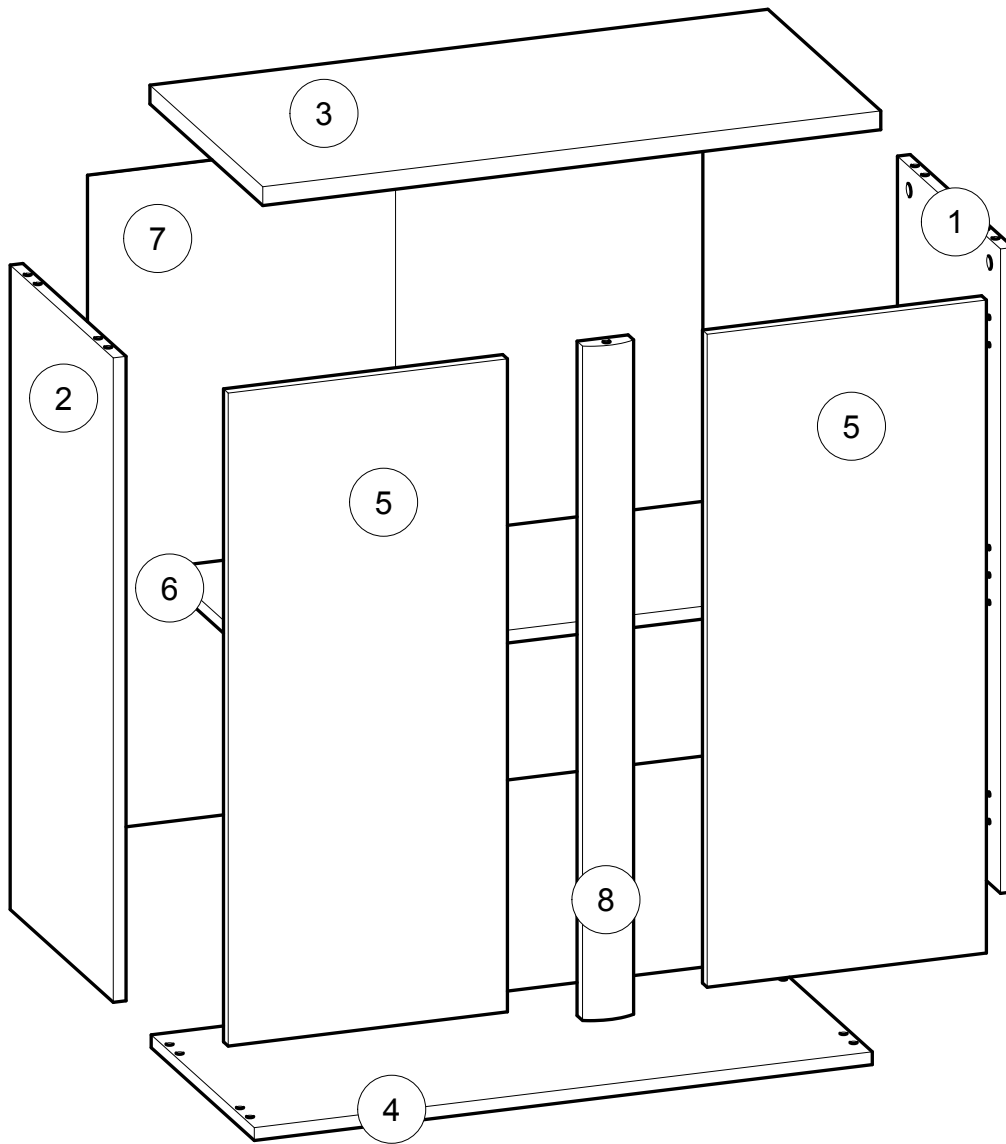

INSTRUÇÕES
DE MONTAGEM

INSTRUKCJA
MONTAŻU

NAPUTCI ZA
MONTAŽU

2h00.

x2

| N° | Dim. (mm) | Qty. |
|----|-----------|------|
| 1 | 753x 328 | x1 |
| 2 | 753x 328 | x1 |
| 3 | 726x 359 | x1 |
| 4 | 726x 329 | x1 |
| 5 | 763x 328 | x2 |
| 6 | 694x 326 | x1 |
| 7 | 766x 722 | x1 |
| 8 | 788x 60 | x1 |