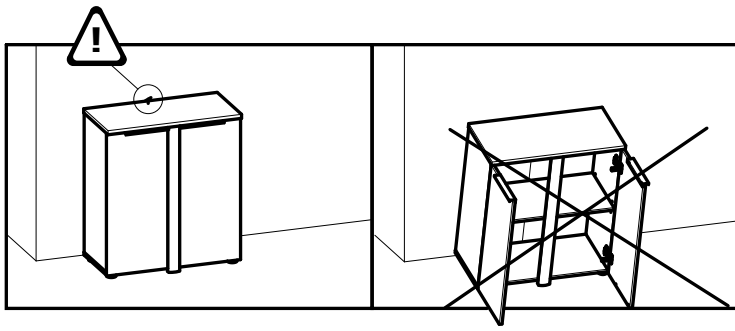

NON INCLUS
Not Supplied