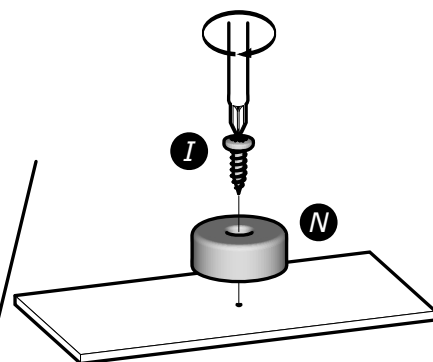

INSTRUÇÕES
DE MONTAGEM

INSTRUKCJA
MONTAŻU

NAPUTCI ZA
MONTAŽU

2h00.

x2

| N° | Dim. (mm) | Qty. |
|----|-----------|------|
| 1 | 753x 328 | x1 |
| 2 | 753x 328 | x1 |
| 3 | 726x 359 | x1 |
| 4 | 726x 329 | x1 |
| 5 | 763x 328 | x2 |
| 6 | 694x 326 | x1 |
| 7 | 766x 722 | x1 |
| 8 | 788x 60 | x1 |