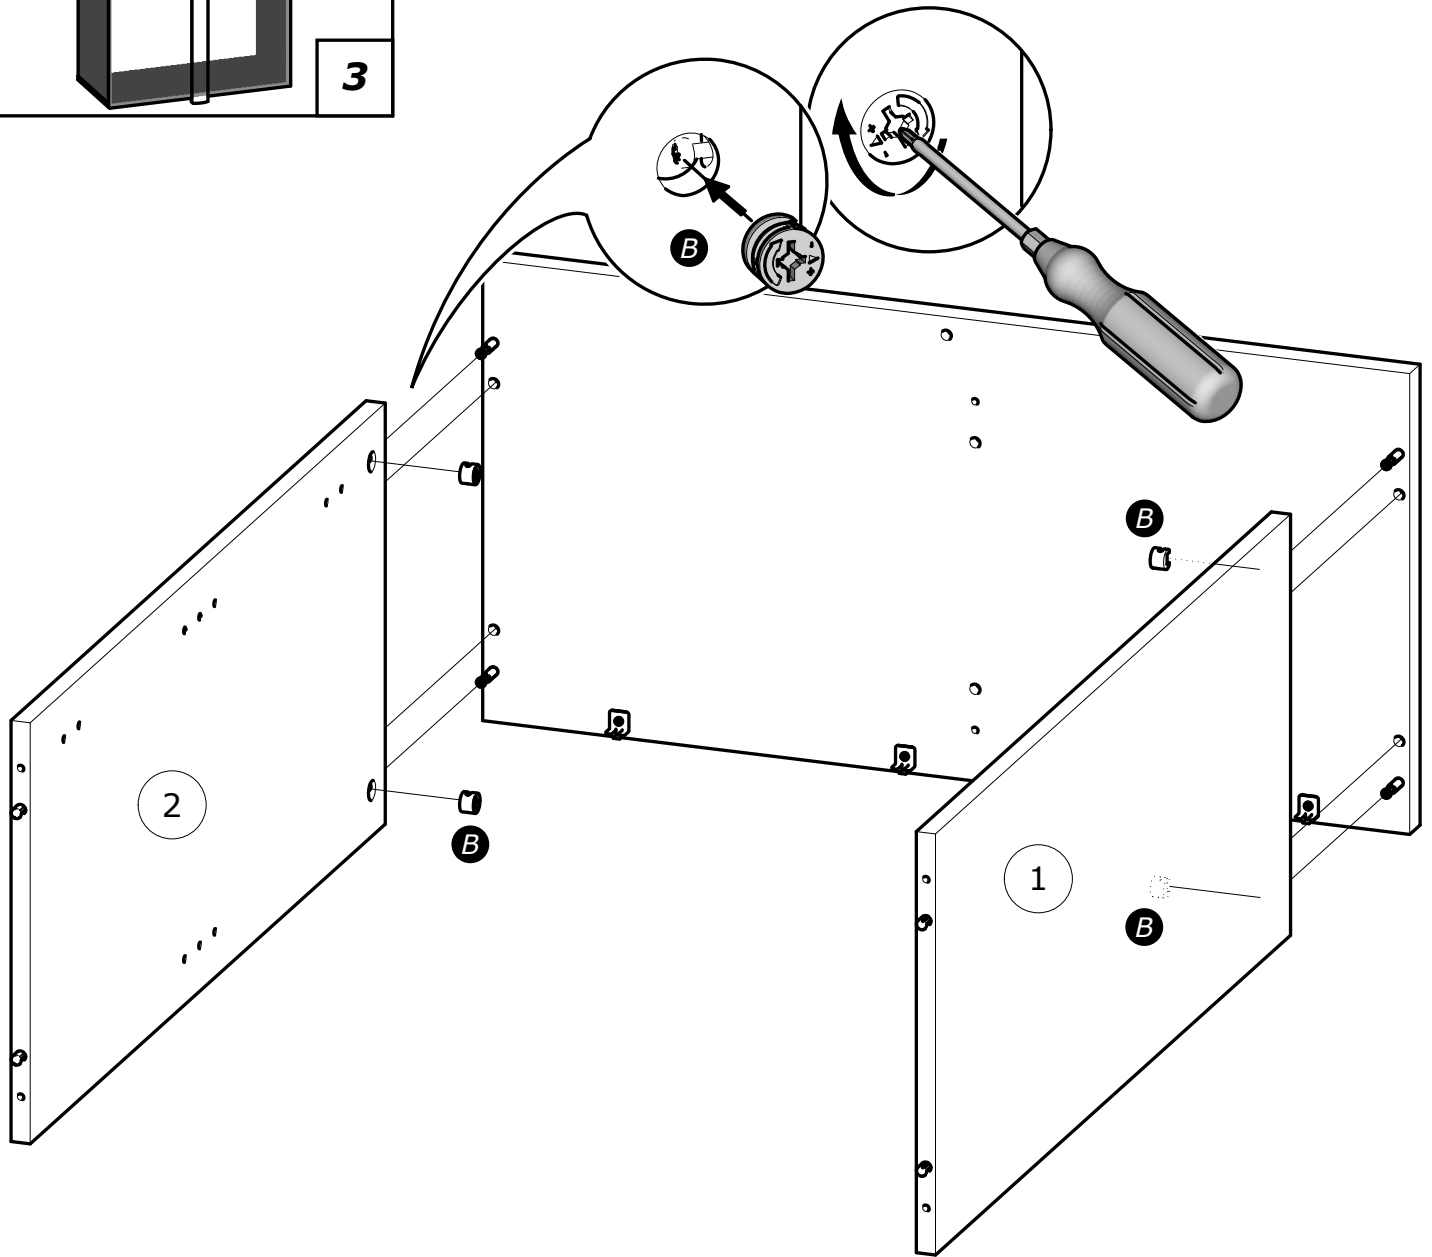

INSTRUÇÕES
DE MONTAGEM

INSTRUKCJA
MONTAŻU

NAPUTCI ZA
MONTAŽU

2h00.

x2

| N° | Dim. (mm) | Qty. |
|----|-----------|------|
| 1 | 753x 328 | x1 |
| 2 | 753x 328 | x1 |
| 3 | 726x 359 | x1 |
| 4 | 726x 329 | x1 |
| 5 | 763x 328 | x2 |
| 6 | 694x 326 | x1 |
| 7 | 766x 722 | x1 |
| 8 | 788x 60 | x1 |