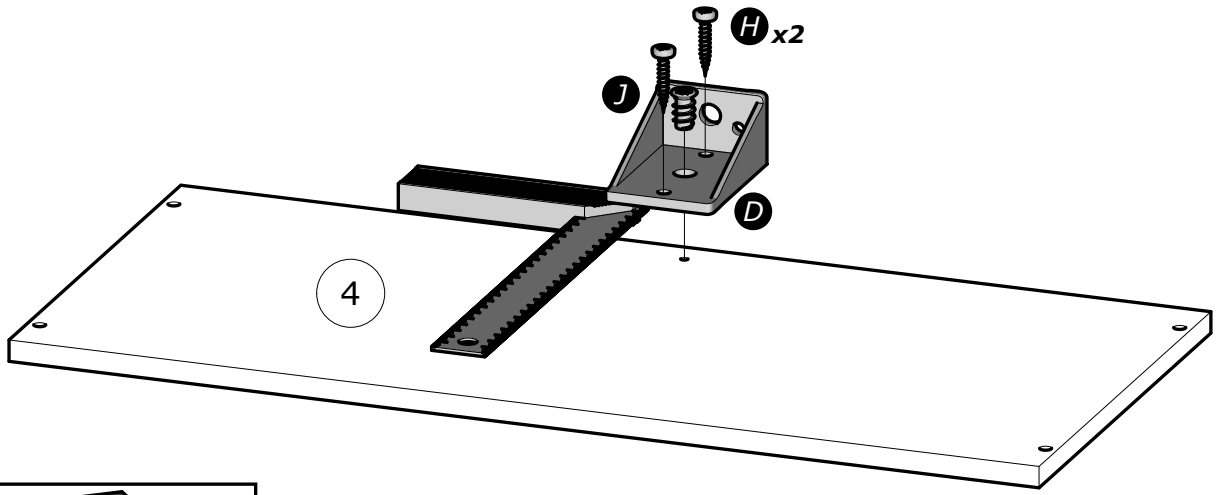

INSTRUÇÕES
DE MONTAGEM

INSTRUKCJA
MONTAŻU

NAPUTCI ZA
MONTAŽU

2h00.

x2

| N° | Dim. (mm) | Qty. |
|----|-----------|------|
| 1 | 753x 328 | x1 |
| 2 | 753x 328 | x1 |
| 3 | 726x 359 | x1 |
| 4 | 726x 329 | x1 |
| 5 | 763x 328 | x2 |
| 6 | 694x 326 | x1 |
| 7 | 766x 722 | x1 |
| 8 | 788x 60 | x1 |