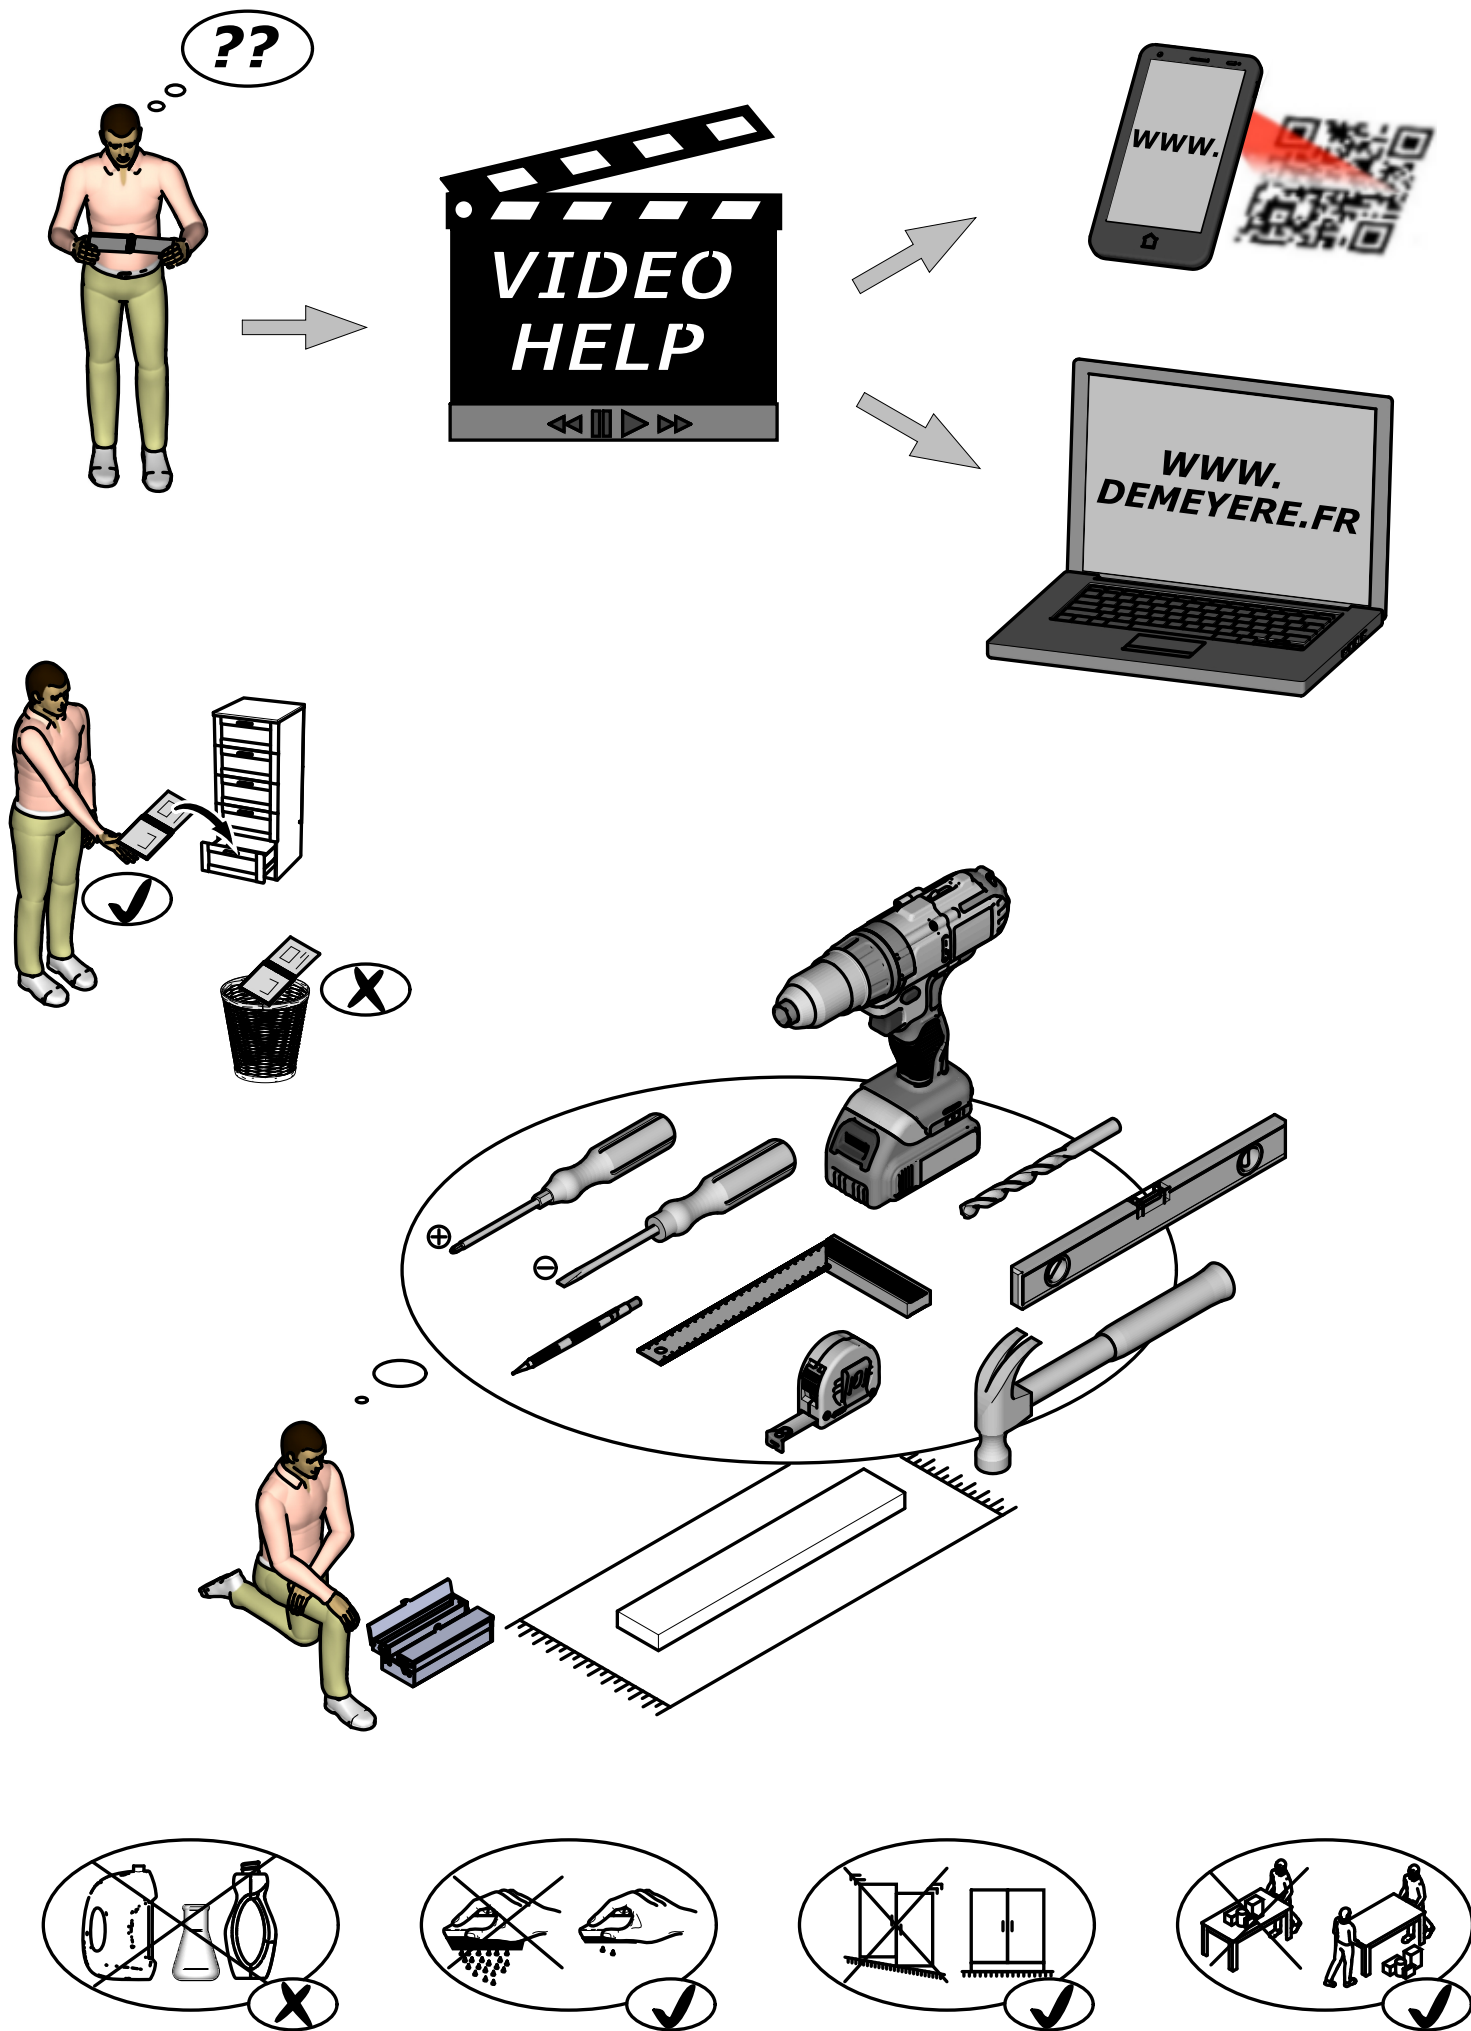

INSTRUÇÕES
DE MONTAGEM

INSTRUKCJA
MONTAŻU

NAPUTCI ZA
MONTAŽU

2h00.

x2

| N° | Dim. (mm) | Qty. |
|----|-----------|------|
| 1 | 753x 328 | x1 |
| 2 | 753x 328 | x1 |
| 3 | 726x 359 | x1 |
| 4 | 726x 329 | x1 |
| 5 | 763x 328 | x2 |
| 6 | 694x 326 | x1 |
| 7 | 766x 722 | x1 |
| 8 | 788x 60 | x1 |