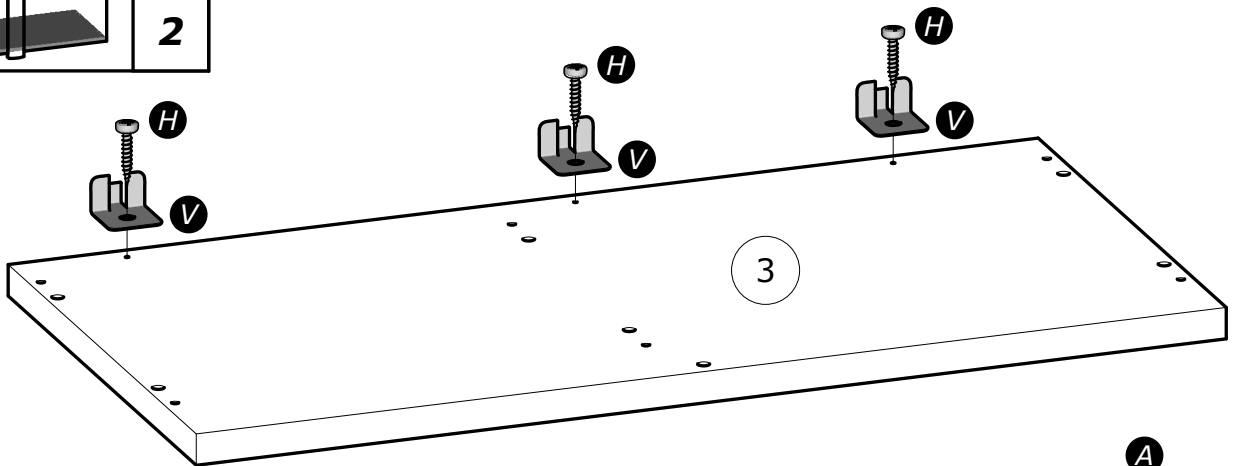

INSTRUÇÕES
DE MONTAGEM

INSTRUKCJA
MONTAŻU

NAPUTCI ZA
MONTAŽU

2h00.

x2

| N° | Dim. (mm) | Qty. |
|----|-----------|------|
| 1 | 753x 328 | x1 |
| 2 | 753x 328 | x1 |
| 3 | 726x 359 | x1 |
| 4 | 726x 329 | x1 |
| 5 | 763x 328 | x2 |
| 6 | 694x 326 | x1 |
| 7 | 766x 722 | x1 |
| 8 | 788x 60 | x1 |