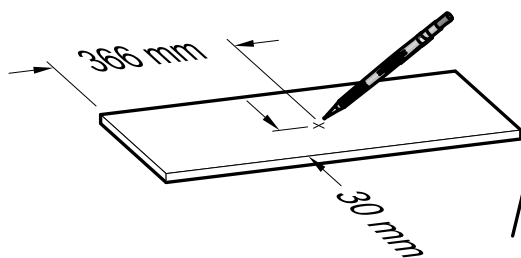

INSTRUÇÕES
DE MONTAGEM

INSTRUKCJA
MONTAŻU

NAPUTCI ZA
MONTAŽU

2h00.

x2

| N° | Dim. (mm) | Qty. |
|----|-----------|------|
| 1 | 753x 328 | x1 |
| 2 | 753x 328 | x1 |
| 3 | 726x 359 | x1 |
| 4 | 726x 329 | x1 |
| 5 | 763x 328 | x2 |
| 6 | 694x 326 | x1 |
| 7 | 766x 722 | x1 |
| 8 | 788x 60 | x1 |