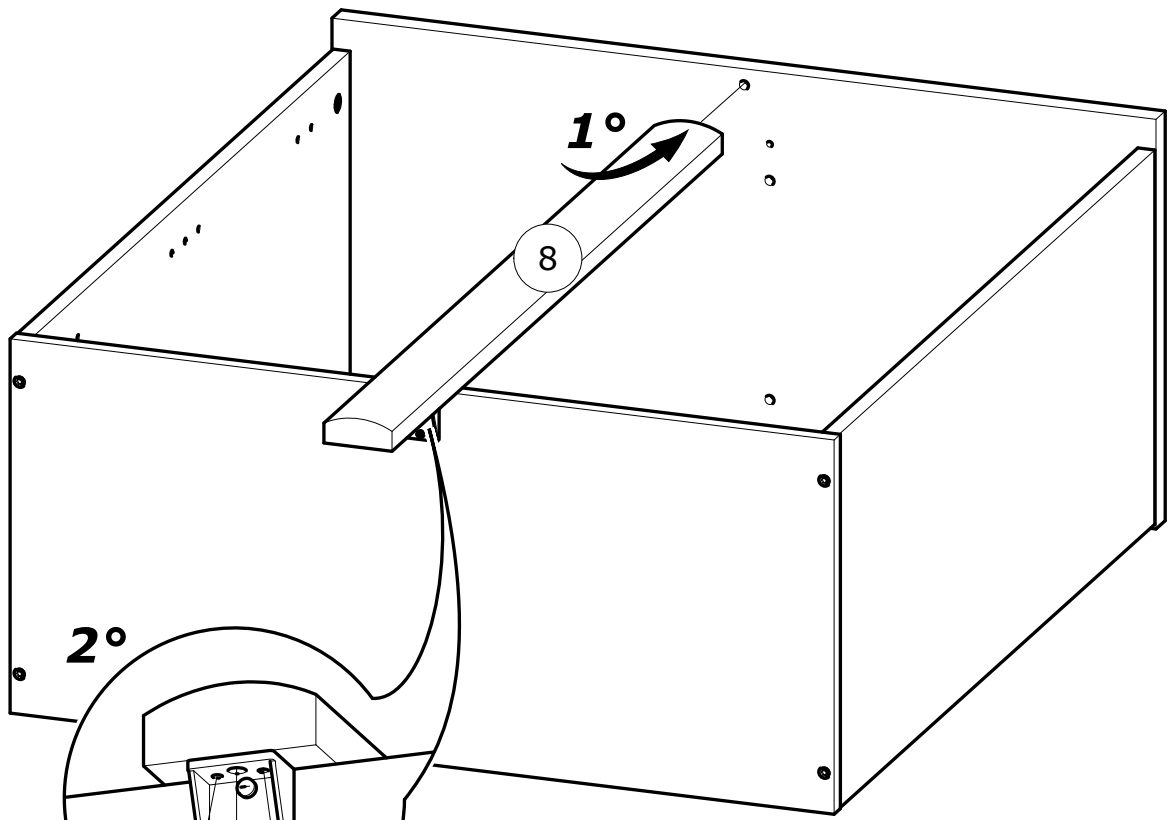

INSTRUÇÕES
DE MONTAGEM

INSTRUKCJA
MONTAŻU

NAPUTCI ZA
MONTAŽU

2h00.

x2

| N° | Dim. (mm) | Qty. |
|----|-----------|------|
| 1 | 753x 328 | x1 |
| 2 | 753x 328 | x1 |
| 3 | 726x 359 | x1 |
| 4 | 726x 329 | x1 |
| 5 | 763x 328 | x2 |
| 6 | 694x 326 | x1 |
| 7 | 766x 722 | x1 |
| 8 | 788x 60 | x1 |