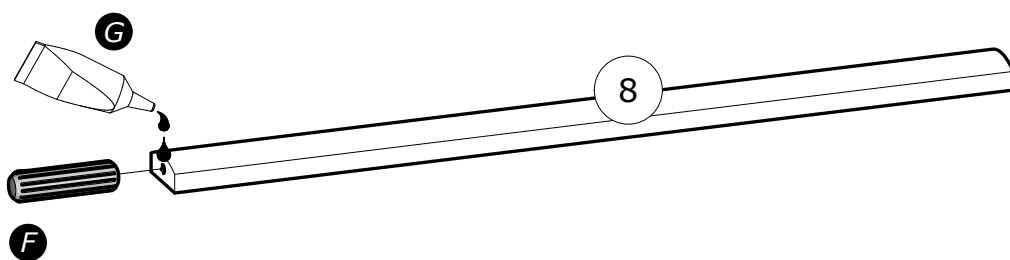

INSTRUÇÕES
DE MONTAGEM

INSTRUKCJA
MONTAŻU

NAPUTCI ZA
MONTAŽU

2h00.

x2

| N° | Dim. (mm) | Qty. |
|----|-----------|------|
| 1 | 753x 328 | x1 |
| 2 | 753x 328 | x1 |
| 3 | 726x 359 | x1 |
| 4 | 726x 329 | x1 |
| 5 | 763x 328 | x2 |
| 6 | 694x 326 | x1 |
| 7 | 766x 722 | x1 |
| 8 | 788x 60 | x1 |