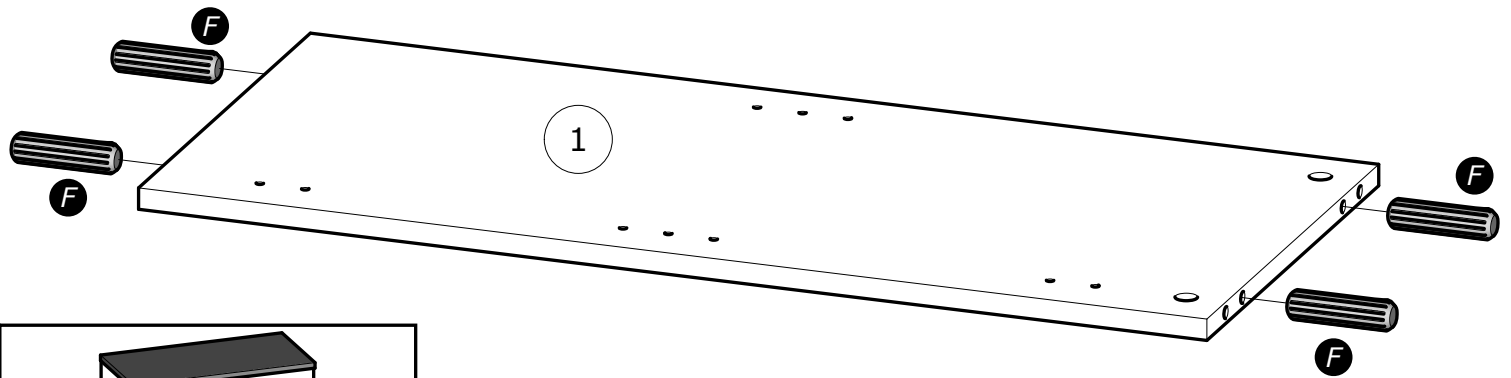

INSTRUÇÕES
DE MONTAGEM

INSTRUKCJA
MONTAŻU

NAPUTCI ZA
MONTAŽU

2h00.

x2

| N° | Dim. (mm) | Qty. |
|----|-----------|------|
| 1 | 753x 328 | x1 |
| 2 | 753x 328 | x1 |
| 3 | 726x 359 | x1 |
| 4 | 726x 329 | x1 |
| 5 | 763x 328 | x2 |
| 6 | 694x 326 | x1 |
| 7 | 766x 722 | x1 |
| 8 | 788x 60 | x1 |