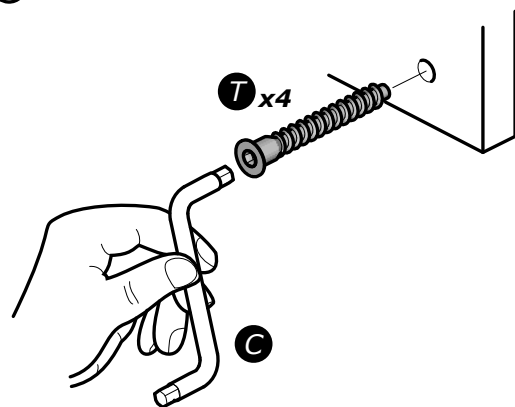

INSTRUÇÕES
DE MONTAGEM

INSTRUKCJA
MONTAŻU

NAPUTCI ZA
MONTAŽU

2h00.

x2

| N° | Dim. (mm) | Qty. |
|----|-----------|------|
| 1 | 753x 328 | x1 |
| 2 | 753x 328 | x1 |
| 3 | 726x 359 | x1 |
| 4 | 726x 329 | x1 |
| 5 | 763x 328 | x2 |
| 6 | 694x 326 | x1 |
| 7 | 766x 722 | x1 |
| 8 | 788x 60 | x1 |