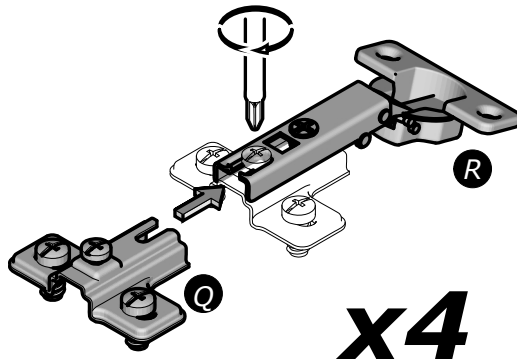

www.Demeyere.fr

x4