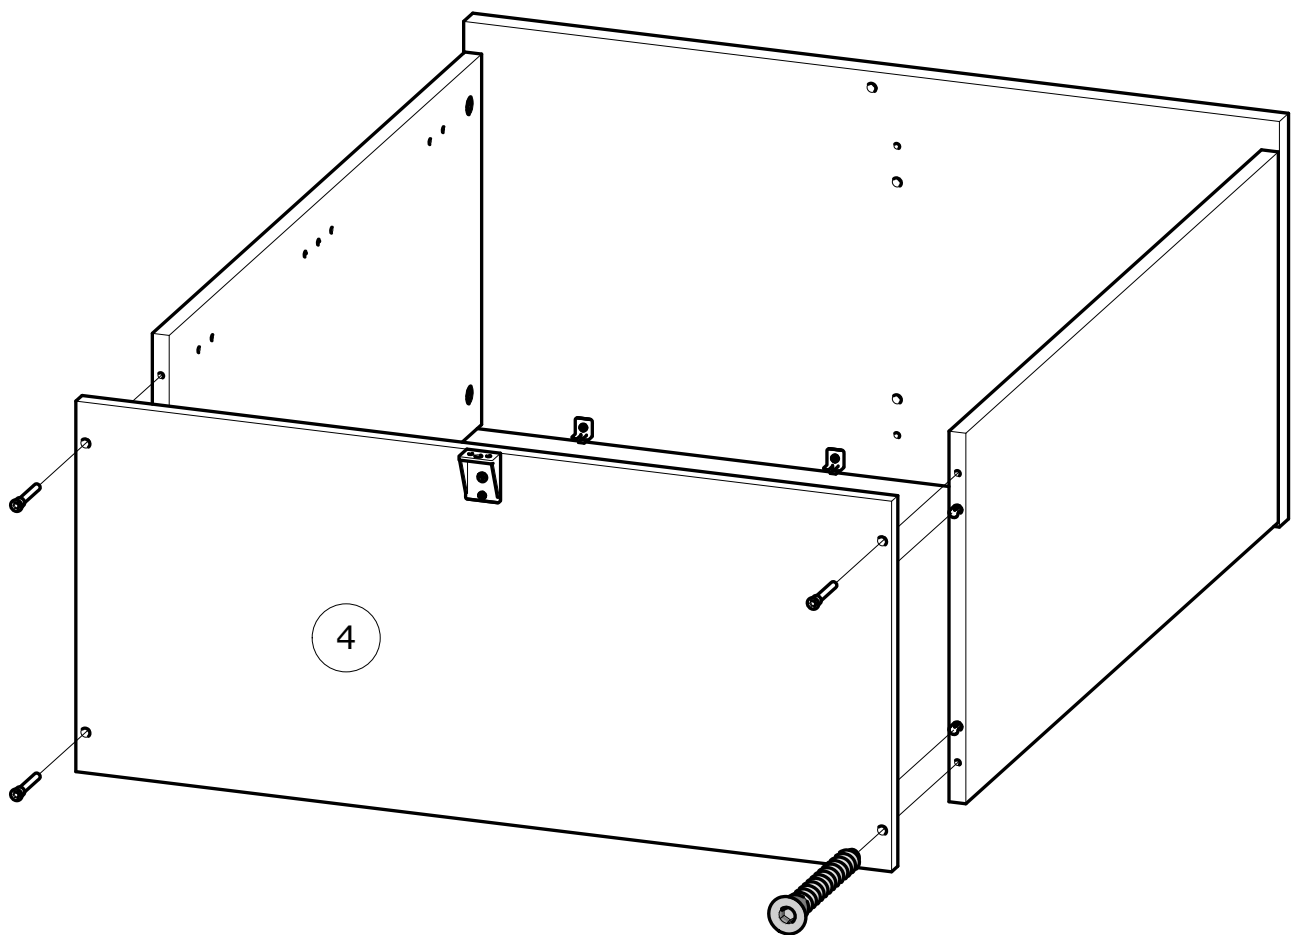

INSTRUÇÕES
DE MONTAGEM

INSTRUKCJA
MONTAŻU

NAPUTCI ZA
MONTAŽU

2h00.

x2

| N° | Dim. (mm) | Qty. |
|----|-----------|------|
| 1 | 753x 328 | x1 |
| 2 | 753x 328 | x1 |
| 3 | 726x 359 | x1 |
| 4 | 726x 329 | x1 |
| 5 | 763x 328 | x2 |
| 6 | 694x 326 | x1 |
| 7 | 766x 722 | x1 |
| 8 | 788x 60 | x1 |