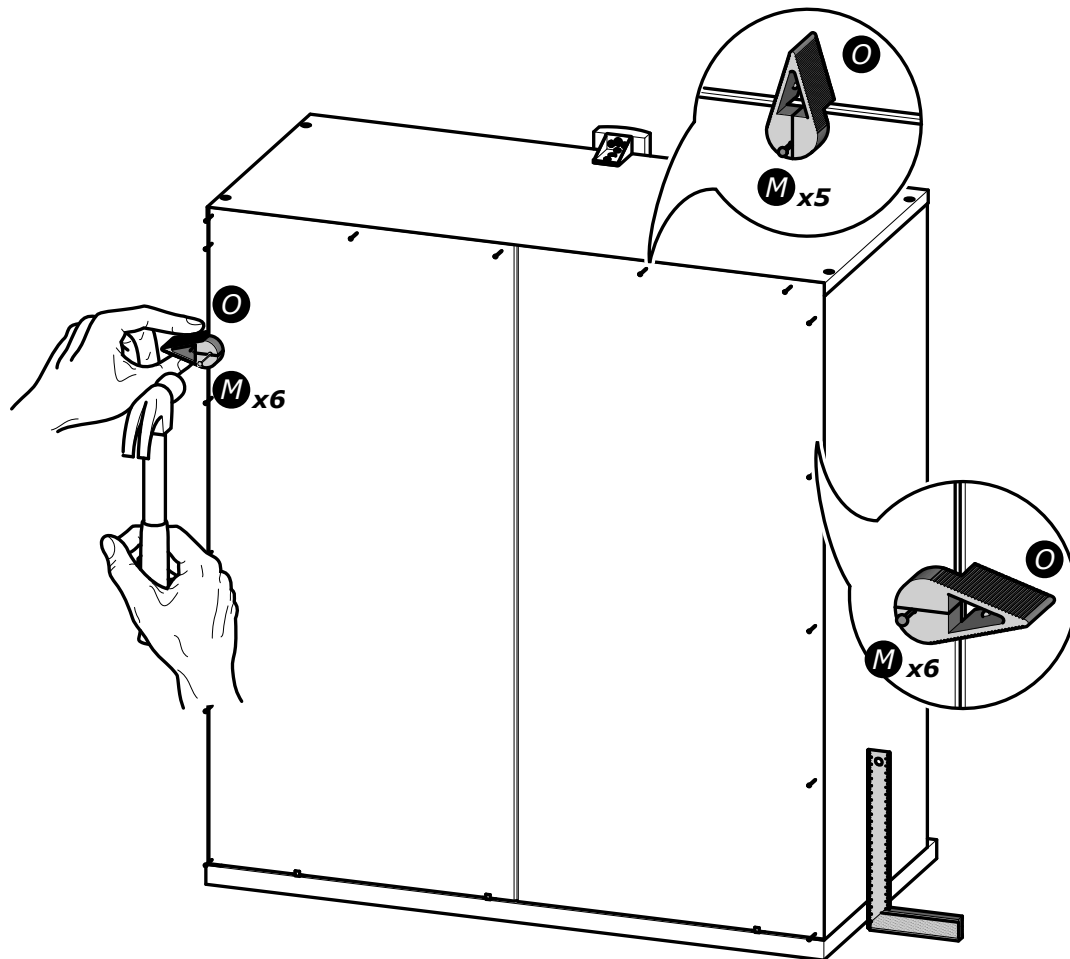

INSTRUÇÕES
DE MONTAGEM

INSTRUKCJA
MONTAŻU

NAPUTCI ZA
MONTAŽU

2h00.

x2

| N° | Dim. (mm) | Qty. |
|----|-----------|------|
| 1 | 753x 328 | x1 |
| 2 | 753x 328 | x1 |
| 3 | 726x 359 | x1 |
| 4 | 726x 329 | x1 |
| 5 | 763x 328 | x2 |
| 6 | 694x 326 | x1 |
| 7 | 766x 722 | x1 |
| 8 | 788x 60 | x1 |