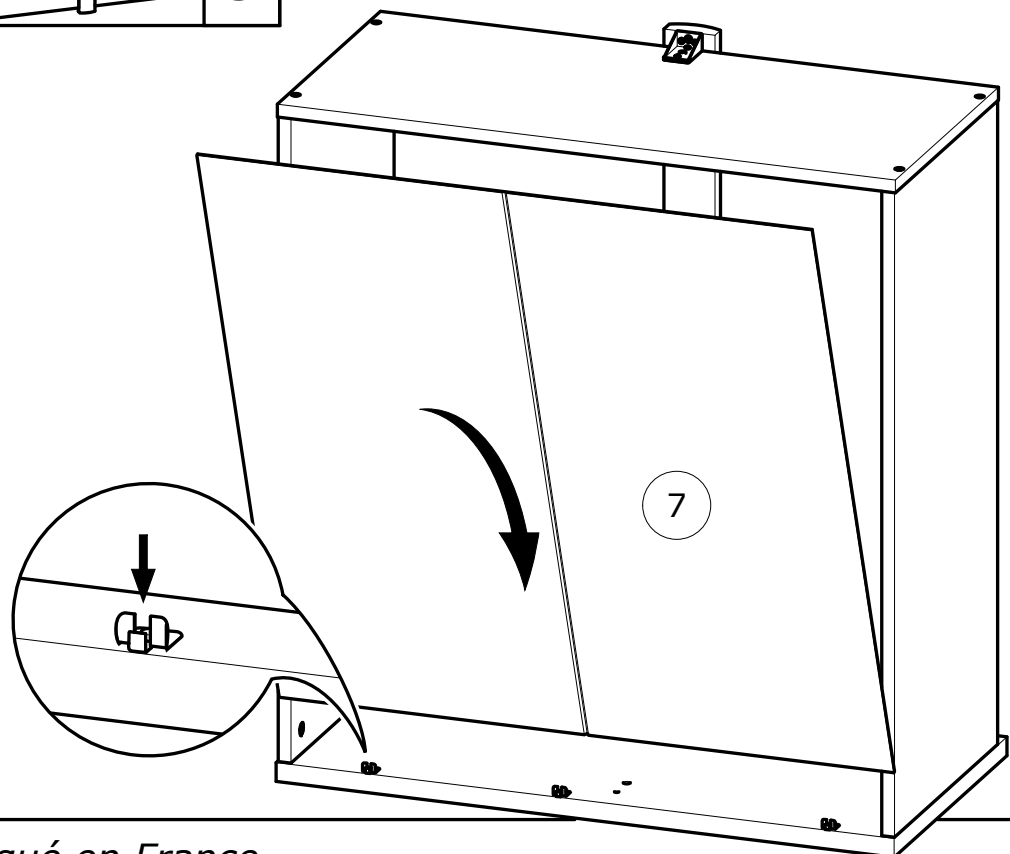

INSTRUÇÕES
DE MONTAGEM

INSTRUKCJA
MONTAŻU

NAPUTCI ZA
MONTAŽU

2h00.

x2

| N° | Dim. (mm) | Qty. |
|----|-----------|------|
| 1 | 753x 328 | x1 |
| 2 | 753x 328 | x1 |
| 3 | 726x 359 | x1 |
| 4 | 726x 329 | x1 |
| 5 | 763x 328 | x2 |
| 6 | 694x 326 | x1 |
| 7 | 766x 722 | x1 |
| 8 | 788x 60 | x1 |