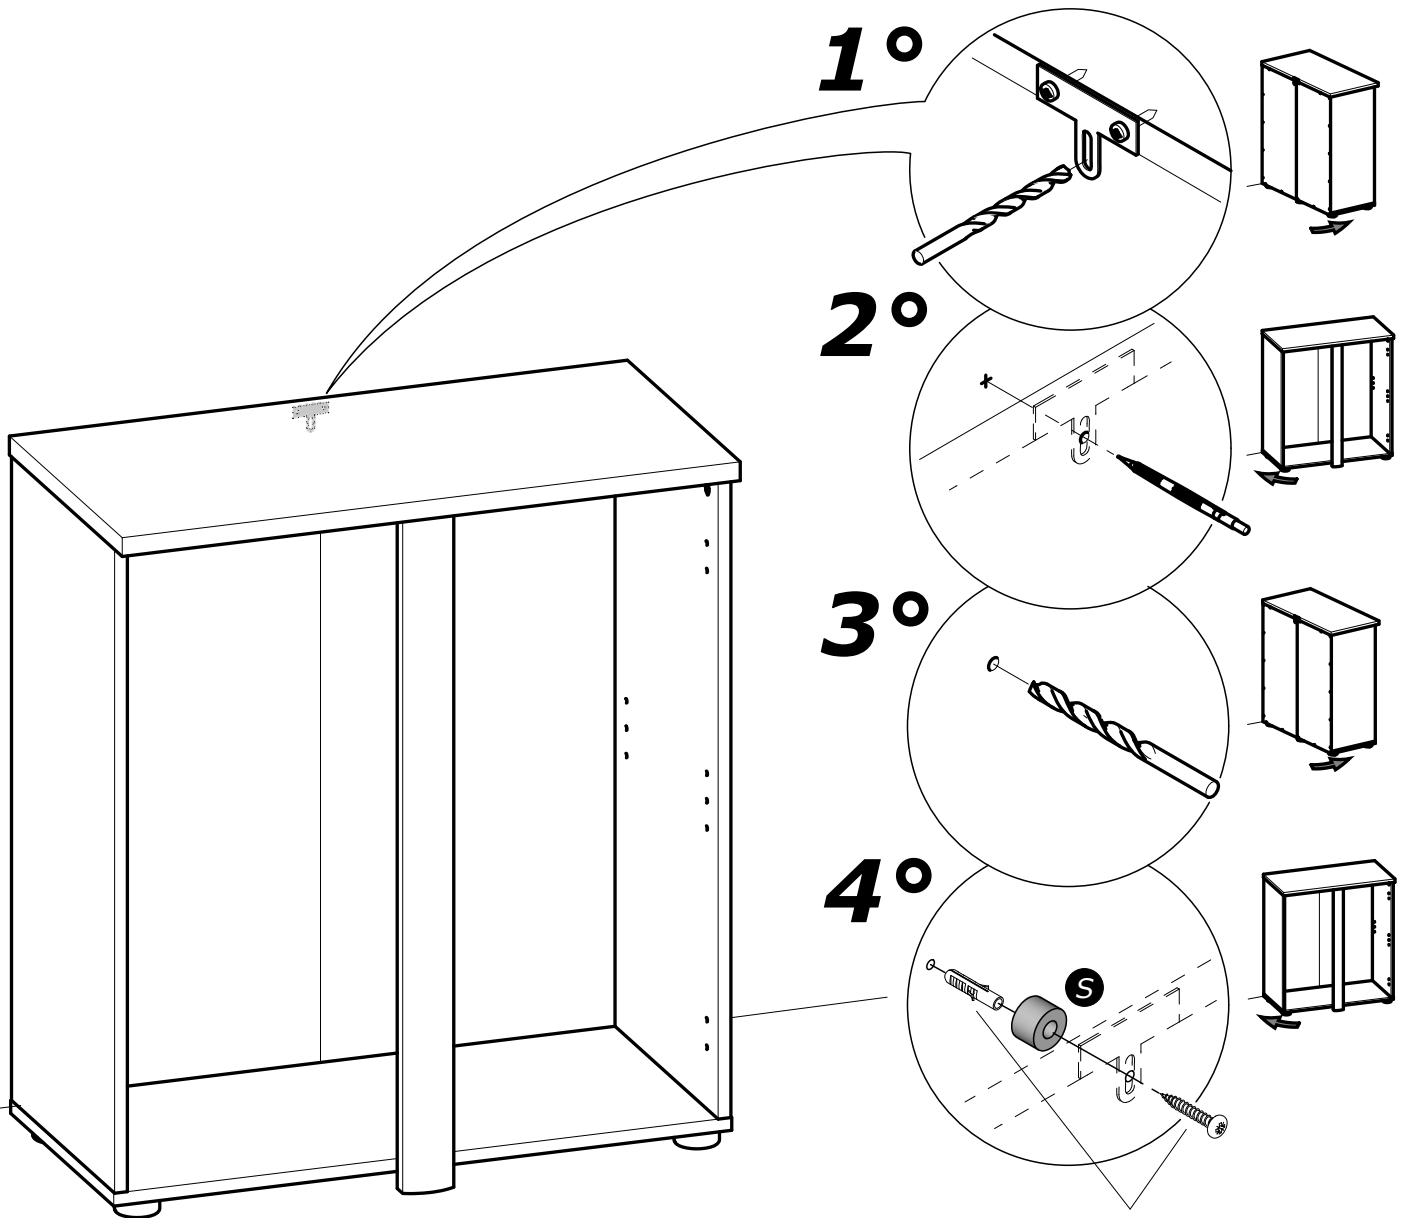

NON INCLUS
Not Supplied