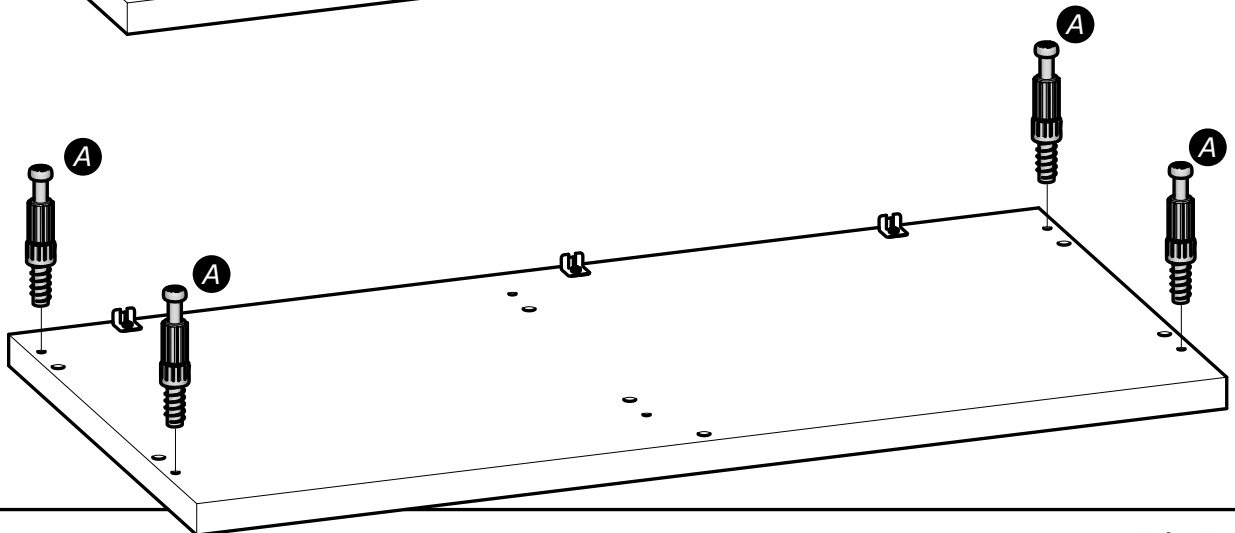

INSTRUÇÕES
DE MONTAGEM

INSTRUKCJA
MONTAŻU

NAPUTCI ZA
MONTAŽU

2h00.

x2

| N° | Dim. (mm) | Qty. |
|----|-----------|------|
| 1 | 753x 328 | x1 |
| 2 | 753x 328 | x1 |
| 3 | 726x 359 | x1 |
| 4 | 726x 329 | x1 |
| 5 | 763x 328 | x2 |
| 6 | 694x 326 | x1 |
| 7 | 766x 722 | x1 |
| 8 | 788x 60 | x1 |