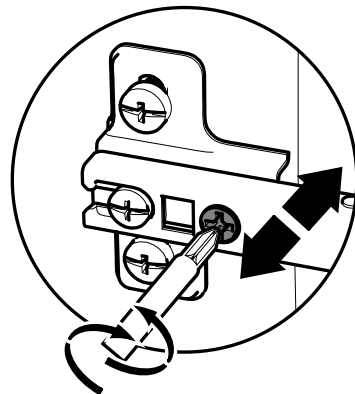

Info tri déchets

www.quefairedemesdechets.fr