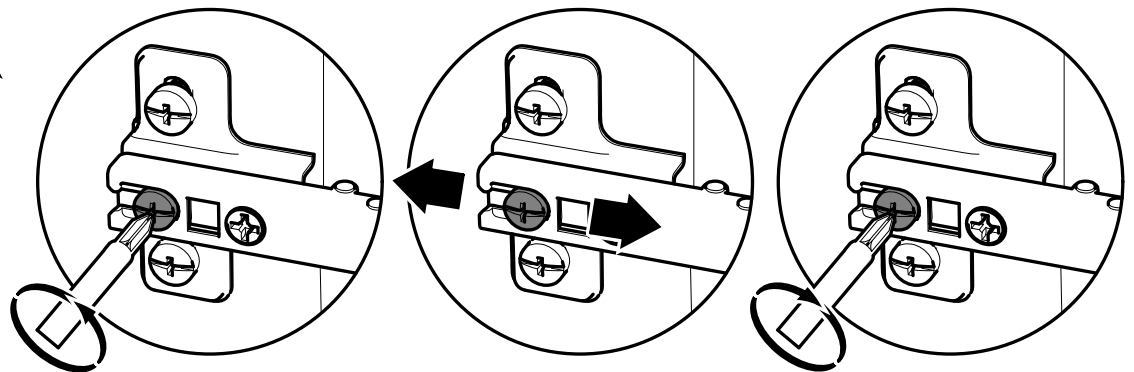

Info tri déchets

www.quefairedemesdechets.fr