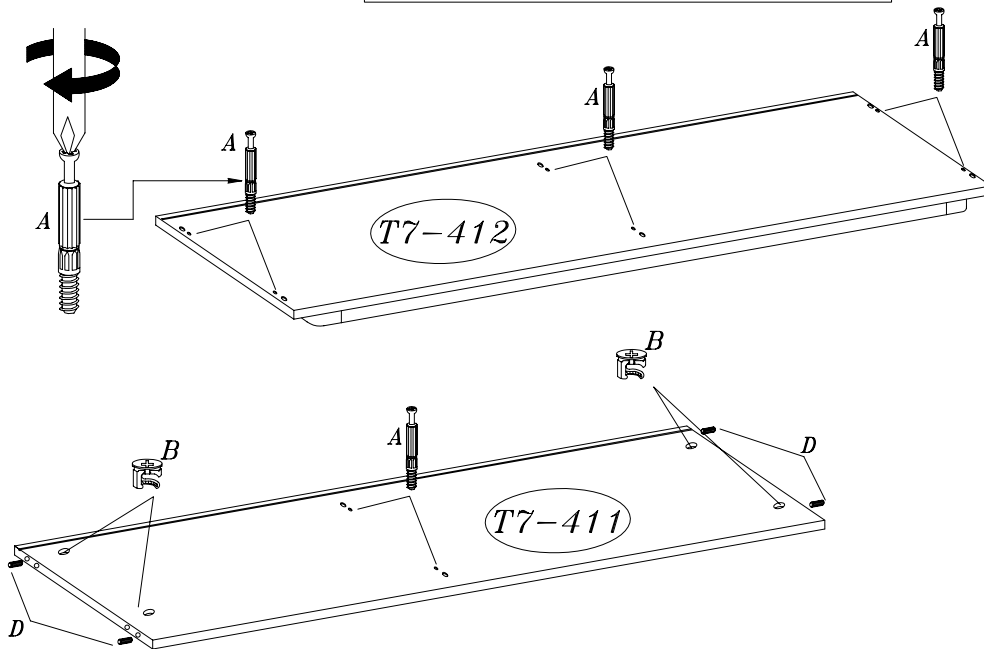

TOGO WM-40

									
A	B	C	D	E	F	I	J	M	N
12	12	12	44	4	8	1	8	10	10
									
S	H1	K1	C1	V2	G1	Q1	L	R	G5
8	32	12	4	2	1 KPL	1	2 KPL		1

1

 D	 I
20	1

2

 I
1

 N	 S	3.5X13  H1
10	8	32

 A	 B	 D
8	4	4

			6.3X13 	 
A	B	D	F	L R
4	8	8	6	1,5 KPL

M	C
10	12

3mm 		5.0X50 	3.0X10 		
Q1	I	K1	C1	V2	D
1	1	12	4	2	12