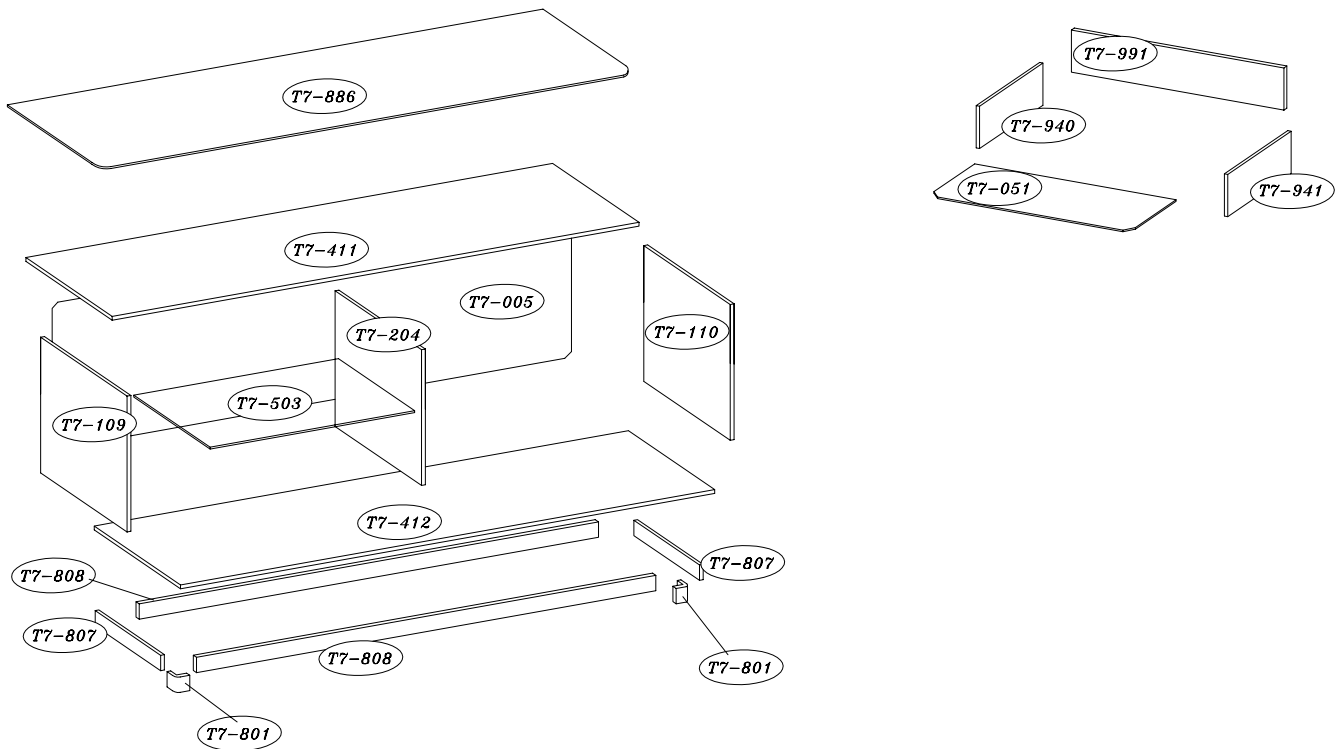

TOGO WM-40

- D** Montageanleitung
- GB** Assembly instruction
- NL** Handleiding voor de montage
- PL** Instrukcja montażu
- TR** Montaj talimatı
- F** Model d'emploi
- I** Istruzione di montaggio
- RU** Инструкция по монтажу

TOGO WM-40

									
A	B	C	D	E	F	I	J	M	N
12	12	12	44	4	8	1	8	10	10
									
S	H1	K1	C1	V2	G1	Q1	L	R	G5
8	32	12	4	2	1 KPL	1	2 KPL		1

1

 D	 I
20	1

2

 I
1

 N	 S	3.5X13  H1
10	8	32

 A	 B	 D
8	4	4

			6.3X13 	 
A	B	D	F	L R
4	8	8	6	1,5 KPL

M	C
10	12

3mm 		5.0X50 	3.0X10 		
Q1	I	K1	C1	V2	D
1	1	12	4	2	12