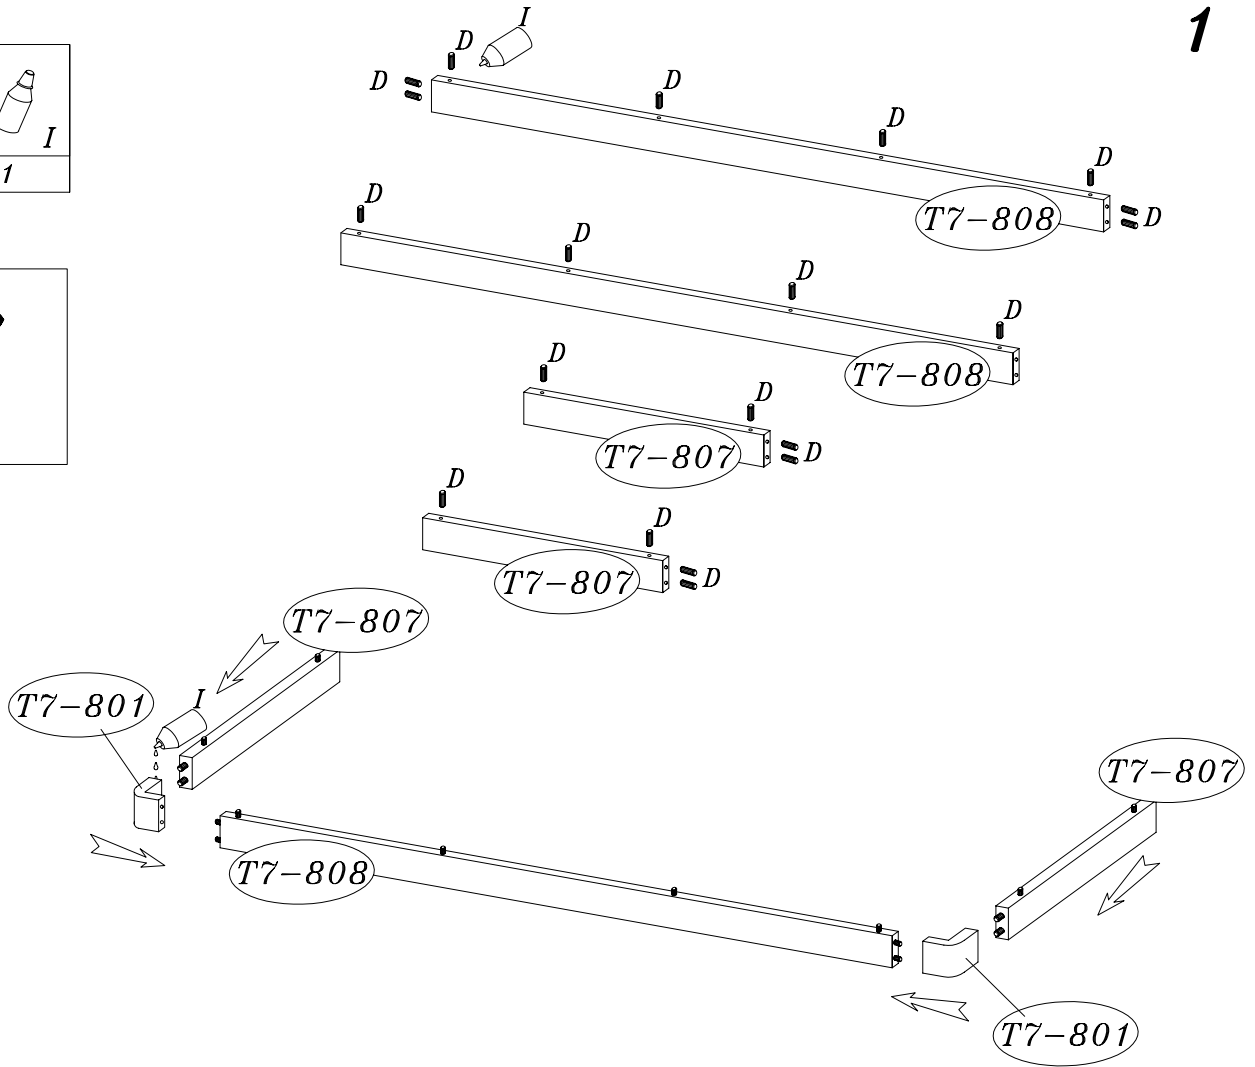

TOGO WM-40

									
A	B	C	D	E	F	I	J	M	N
12	12	12	44	4	8	1	8	10	10
									
S	H1	K1	C1	V2	G1	Q1	L	R	G5
8	32	12	4	2	1 KPL	1	2 KPL		1

1

 D	 I
20	1

2

 I
1

 N	 S	3.5X13  H1
10	8	32

 A	 B	 D
8	4	4

			6.3X13 	 
A	B	D	F	L R
4	8	8	6	1,5 KPL

M	C
10	12

3mm 		5.0X50 	3.0X10 		
Q1	I	K1	C1	V2	D
1	1	12	4	2	12