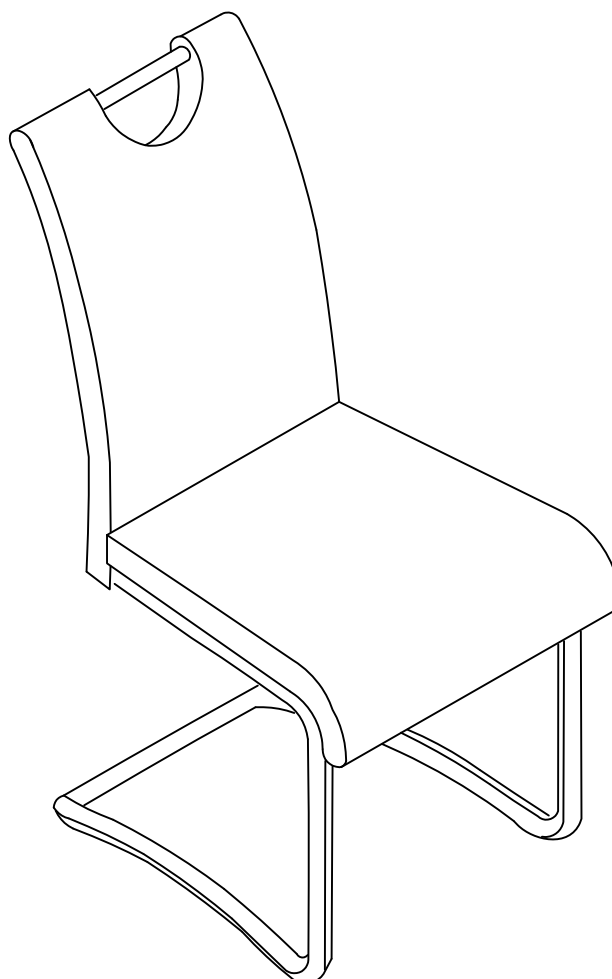

SAV  
 SPAREPARTS  
 KUNDERDIENST  
 POS VENTAS  
 SERVICE NA VERKOOP  
 SERVIZIO POST-VENDITA  
 SERVICIO DEPOIS DE VENDA  
 SERWIS POGWARANCY JNY

242714-00  
 Swing

0H 30MN

**(FR) SECURITE**

RESPECTER LES INSTRUCTIONS DE MONTAGE DECRITES DANS LA NOTICE