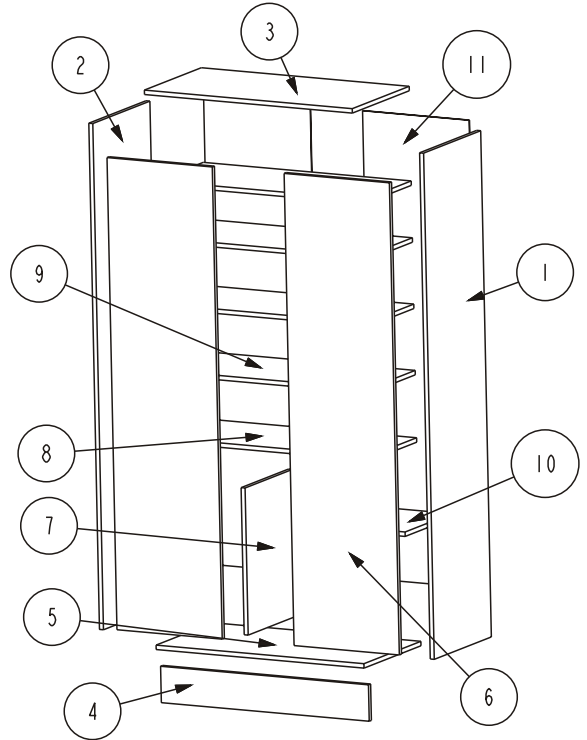

Demeyere

178 à 184 ,rue de la Prévôté
BP 49 - 59840 PERENCHIES

SAV
SPAREPARTS
KUNDERDIENST
POST VENTAS
SERVICE NA VERKOOP
SERVIZIO POST-VENDITA
SERVICO DEPOIS DE VENDA
SERWIS POGWARANCYJNY

85899

8011

REP	DIM	QTE
1	1710 x 396	1
2	1710 x 396	1
3	782 x 395	1
4	782 x 123	1
5	782 x 395	1
6	1595 x 396	2
7	497 x 326	1
8	782 x 327	1
9	782 x 325	4
10	383 x 325	1
11	1581 x 401	2

434 X 1 	184 X 2 	907 X4 VBA TR 3x16	1107 X 14
340750 X 16 	706 X 20 	1625 X 2 	604757 X1 x30
729 X 4 	333009 X 6 	333011 X 6 	11547 X1 Lg: 1041mm
949 X 12 VBA TF 3.5x15	332169 X2 	918 X 4 VBA TR 4v25	 1h 30mn