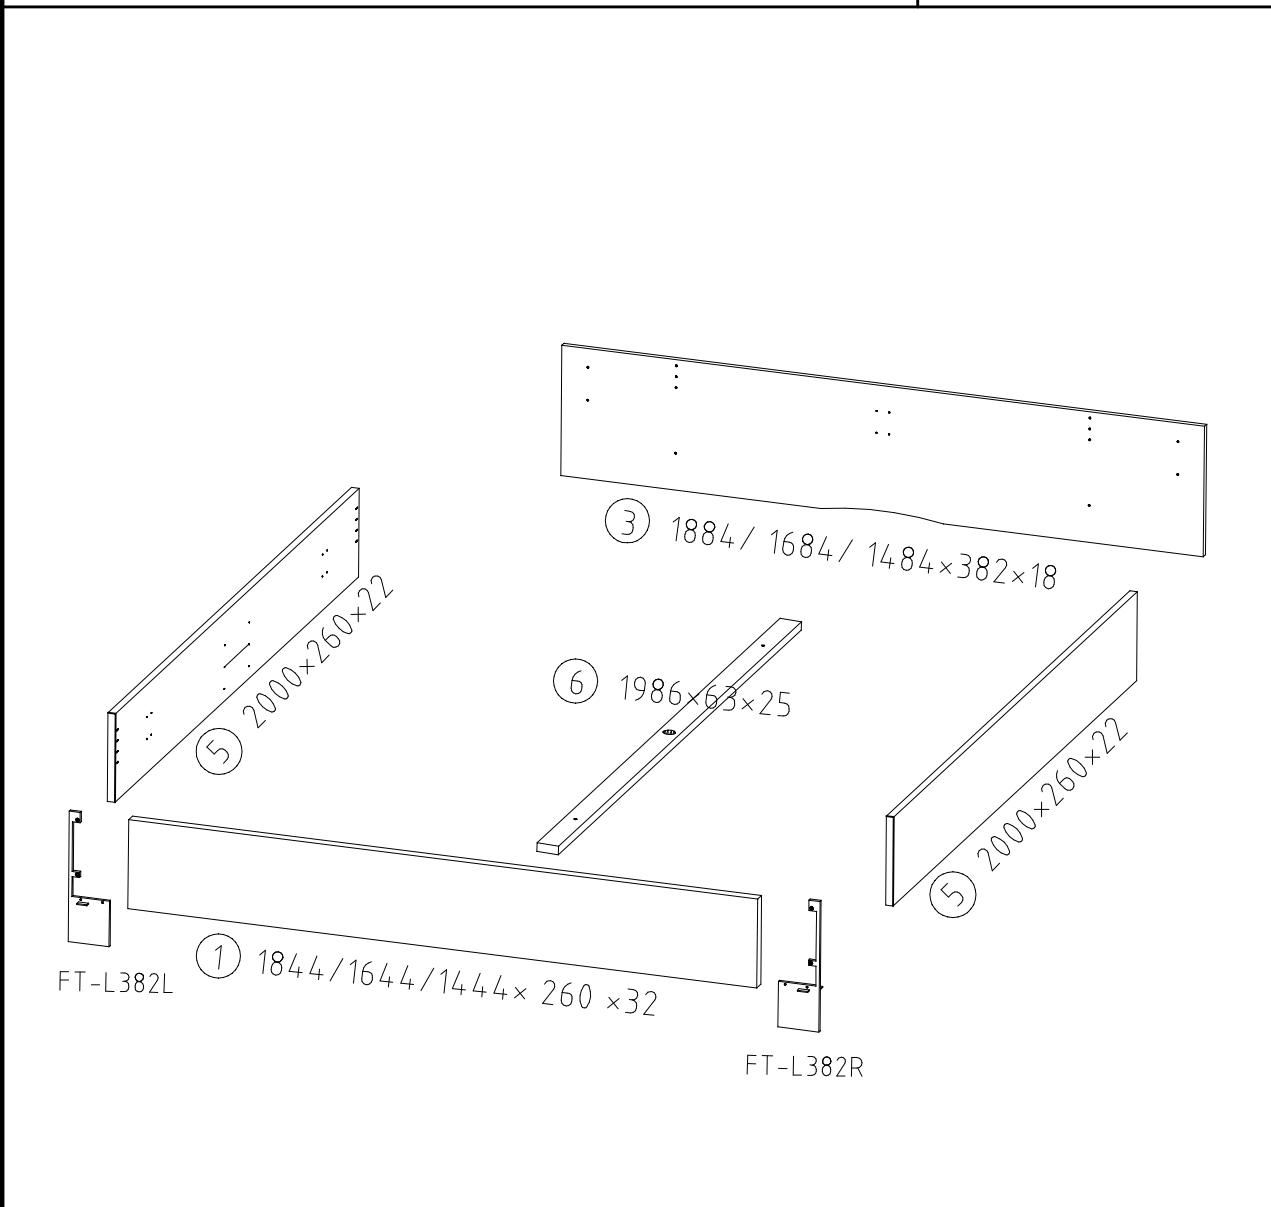

111 135	014 4 x
 111625	09 1 x
 111 627	07 6 x
 111 626	06 6 x

 121 130	4 x 20 mm G22 16 x
 121 110	4,0 x 15 mm G23 20 x
 121 148	6,0 x 12 mm G4 6 x
 111 112	∅ 10 x 13 mm H 6 x

 129 407	US ∅ 12 4 x
 121 150	G6 4 x
 121 149	5,0 x 35 mm G51 4 x
 353 018	D ∅ 8 x 30 2 x

 121 121	4 x 20 mm SP20 16 x
 121 115	SP40 4 x 40 mm 2 x
 121 106	4 x 30 mm G33 8 x