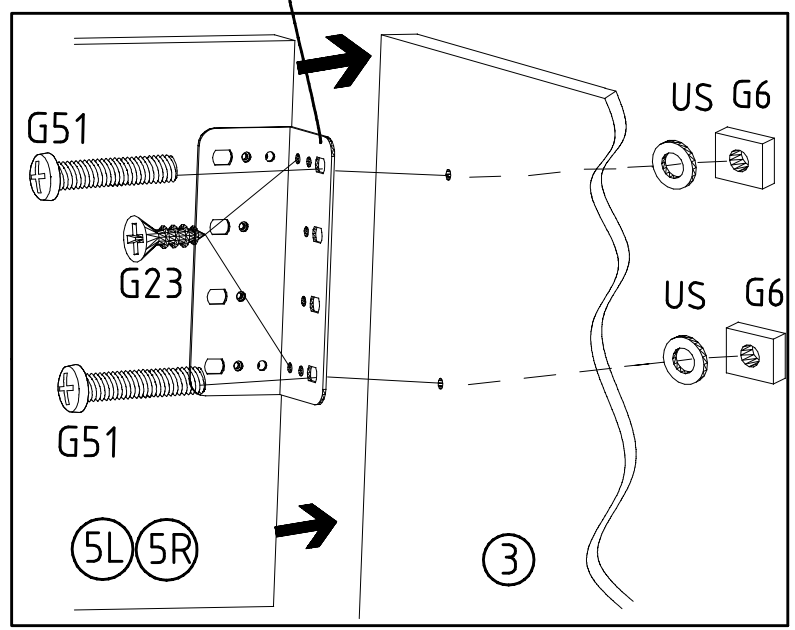

 129 407	US ∅ 12 4 x
 121 150	G6 4 x
 121 149	5,0 x 35 mm G51 4 x
 353 018	D ∅ 8 x 30 2 x

 121 121	4 x 20 mm SP20 16 x
 121 115	SP40 4 x 40 mm 2 x
 121 106	4 x 30 mm G33 8 x

4

4,0 x 15 mm G23 121 110	6,0 x 12 mm G4 121 148

5

5,0 x 35 mm G51 121 149	G6 121 150
US 129 407	4,0 x 15 mm G23 121 110

6

	SP40 121 115
4 X 40 mm	

7

4,0 x 15 mm G23 121 110	07 111 627
09 111 625	D
353 018 ø8 x 30	

Modell/Model/Modèle

(121 370)	(G 1)	(4x)

made by
WIMEX Wohnbedarf/ Import Export Handels GmbH/ Postfach 1407/ 49112 Georgsmarienhütte/ Germany

980433

4,0 x 15 mm G23 121 110	8x	o16 111 004	2x
4 X 15mm SP14 121 120	8x	4 X 30mm SP30 121128	12x

1.

2.

1

HPT-L490R

SP14
4 X 15mm
121 120

2

SP30
4 X 30mm
121128

3

SP30
4 X 30mm
121128