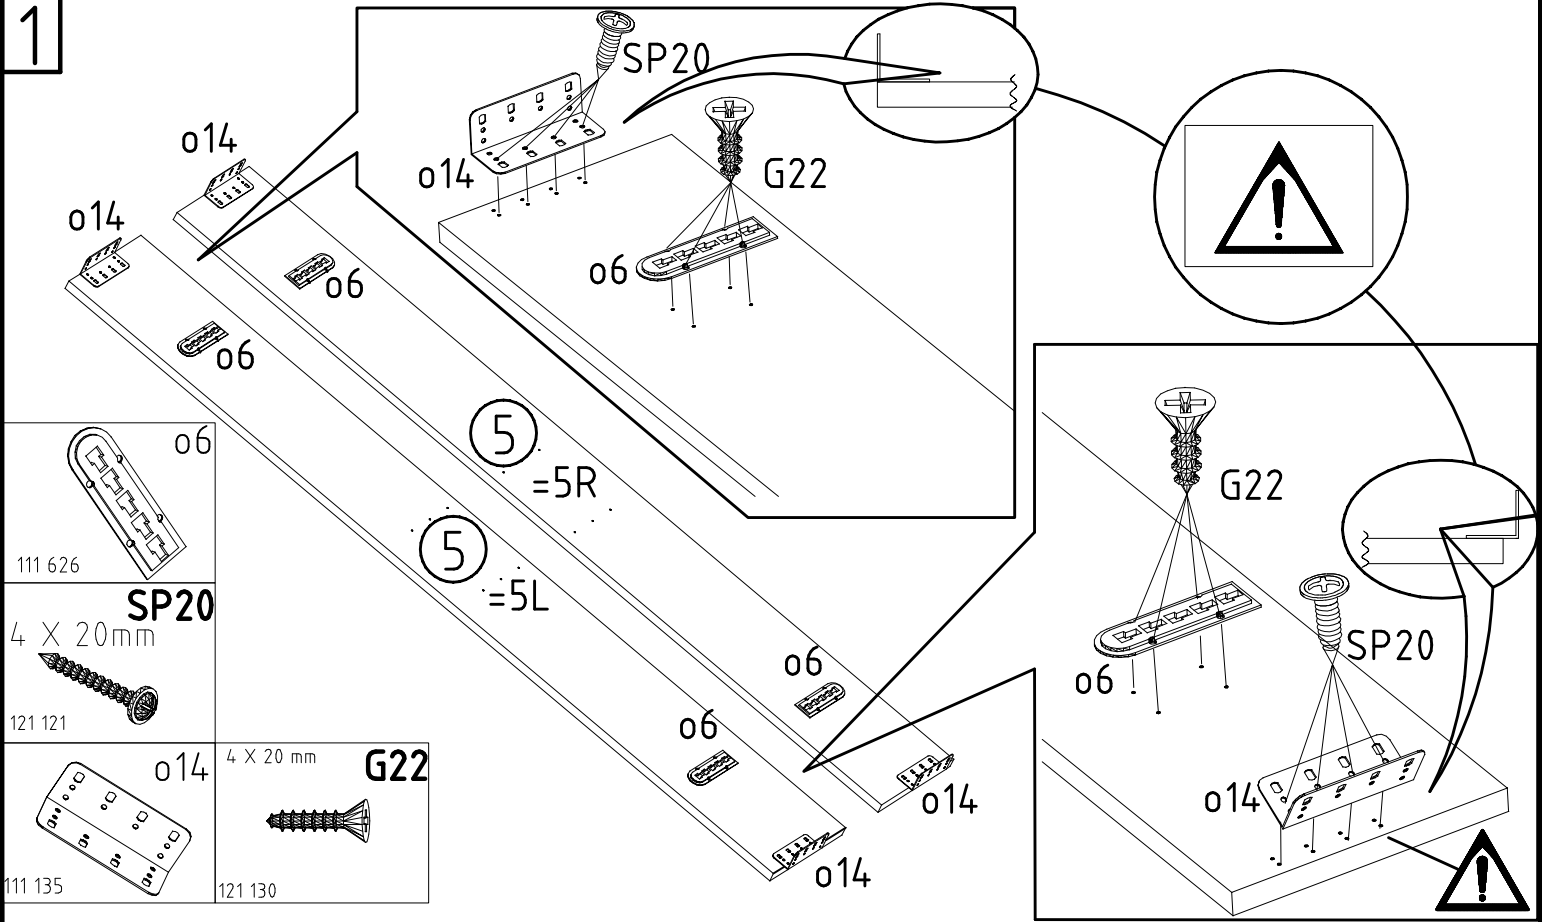

 129 407	US ∅ 12 4 x
 121 150	G6 4 x
 121 149	5,0 x 35 mm G51 4 x
 353 018	D ∅ 8 x 30 2 x

 121 121	4 x 20 mm SP20 16 x
 121 115	SP40 4 x 40 mm 2 x
 121 106	4 x 30 mm G33 8 x

4

4,0 x 15 mm G23 121 110	6,0 x 12 mm G4 121 148

5

5,0 x 35 mm G51 121 149	G6 121 150
US 129 407	4,0 x 15 mm G23 121 110

6

	SP40 121 115
4 X 40 mm	

7

4,0 x 15 mm G23 121 110	07 111 627
09 111 625	D
353 018 ø8 x 30	

Modell/Model/Modèle

(121 370)	(G 1)	(4x)

made by
WIMEX Wohnbedarf/ Import Export Handels GmbH/ Postfach 1407/ 49112 Georgsmarienhütte/ Germany

980433

4,0 x 15 mm G23 121 110	8x	o16 111 004	2x
4 X 15mm SP14 121 120	8x	4 X 30mm SP30 121128	12x

1.

2.

1

HPT-L490R

SP14
4 X 15mm
121 120

2

SP30
4 X 30mm
121128

3

SP30
4 X 30mm
121128