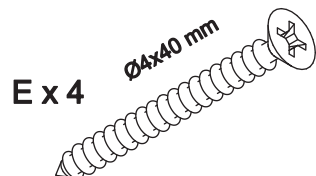

Wandregal art. PL225

Producer:
Pinus-GB Ltd.
Jauntīreļi, Olaines nov.
LV-2127, Latvia, EU

Assembled size / Maße aufgebaut :

Height / Höhe : 280 mm.

Width / Breite : 1150 mm.

Depth / Tiefe : 200 mm.

This unit can be
assembled by two persons.

The necessary tools
(not included)

Die dazu benötigten Werkzeuge
(ausschliesslich)

1

C x 2

2

B x 8