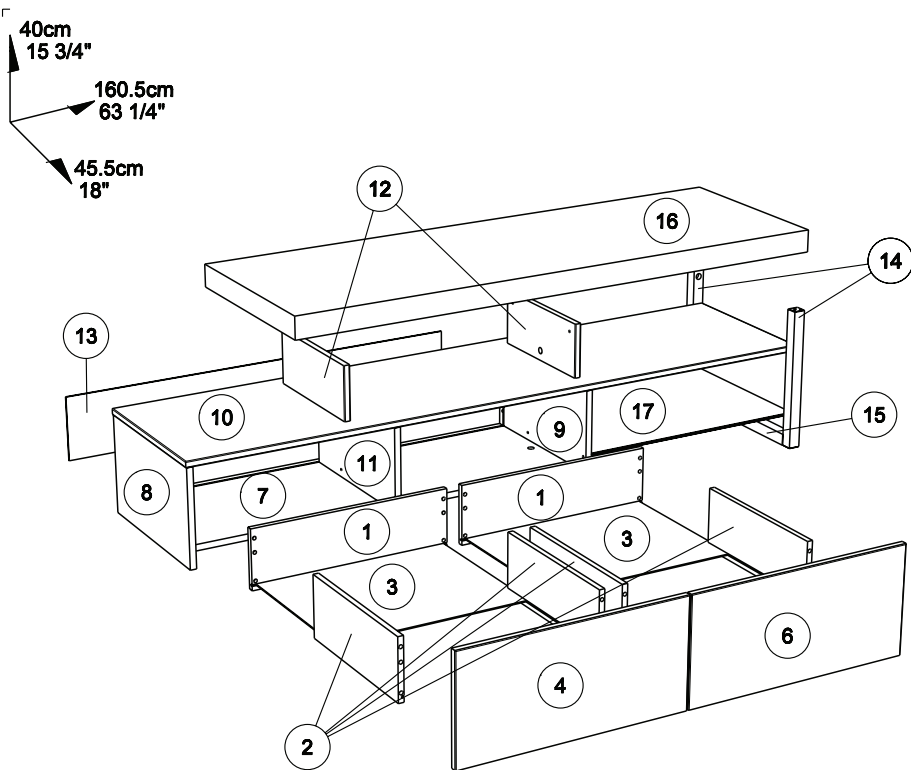

mm			inch		
12	x 2	307	131	15	12 1/16	5 3/16	9/16
11	x 1	375	201	15	14 3/4	7 15/16	9/16
8	x 1	394	236	15	15 1/2	9 5/16	9/16
9	x 1	394	236	15	15 1/2	9 5/16	9/16
4	x 1	509	240	15	20 1/16	9 7/16	9/16
6	x 1	509	240	15	20 1/16	9 7/16	9/16
7	x 1	993	345	15	39 1/8	13 9/16	9/16
16	x 1	1350	453	54	53 1/8	17 13/16	2 1/8
10	x 1	1600	395	15	63	15 9/16	9/16
2	x 4	352	139	13	13 7/8	5 1/2	1/2
1	x 2	467	139	13	18 3/8	5 1/2	1/2
14	x 2	346	28	28	13 5/8	1 1/8	1 1/8
15	x 1	395	28	28	15 9/16	1 1/8	1 1/8
3	x 2	449	364	3	17 11/16	14 5/16	1/8
17	x 1	572	393	5	22 1/2	15 1/2	3/16
13	x 1	1009	159	3	39 3/4	6 1/4	1/8

Caractéristiques produit :
Structure en panneau de particules
revêtu papier décor
imitation CHENE SILEX
Façade en panneau de particules
revêtu papier décor
imitation CHENE SILEX
Charge maxi TV : 25 kg
Verres trempés
Chant mélamine
A monter soi-même