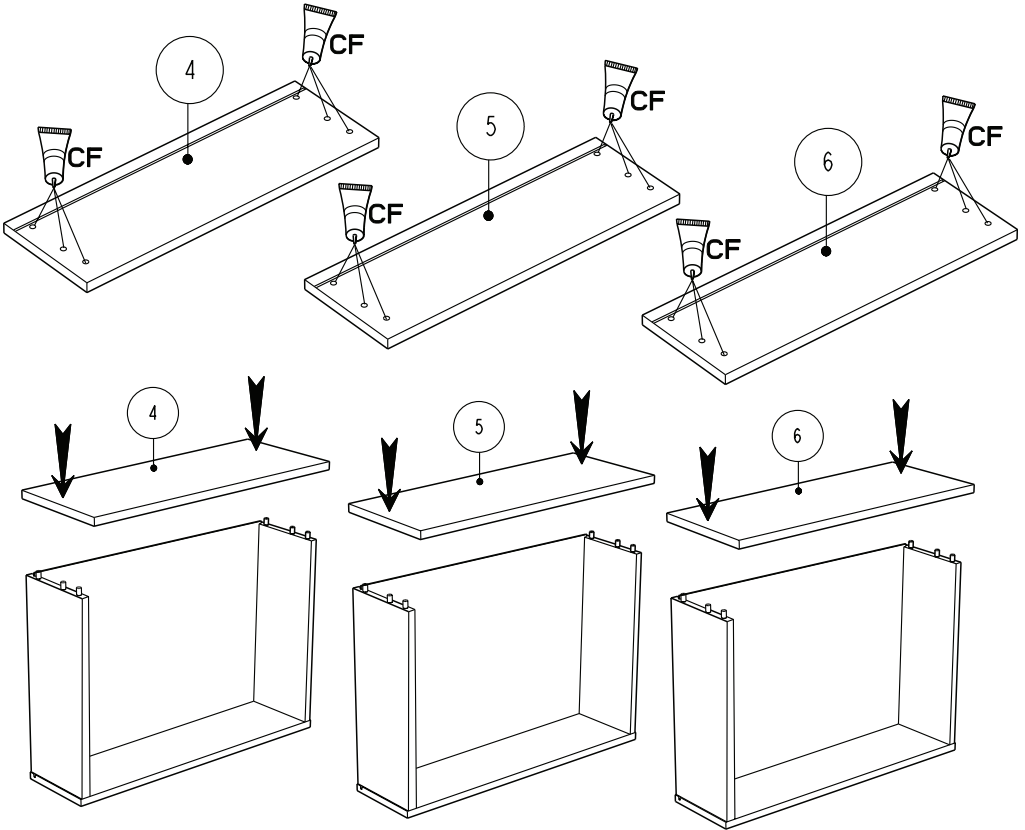

2

CF x 1

AFi x 3

AFJ x 3

QA x 12