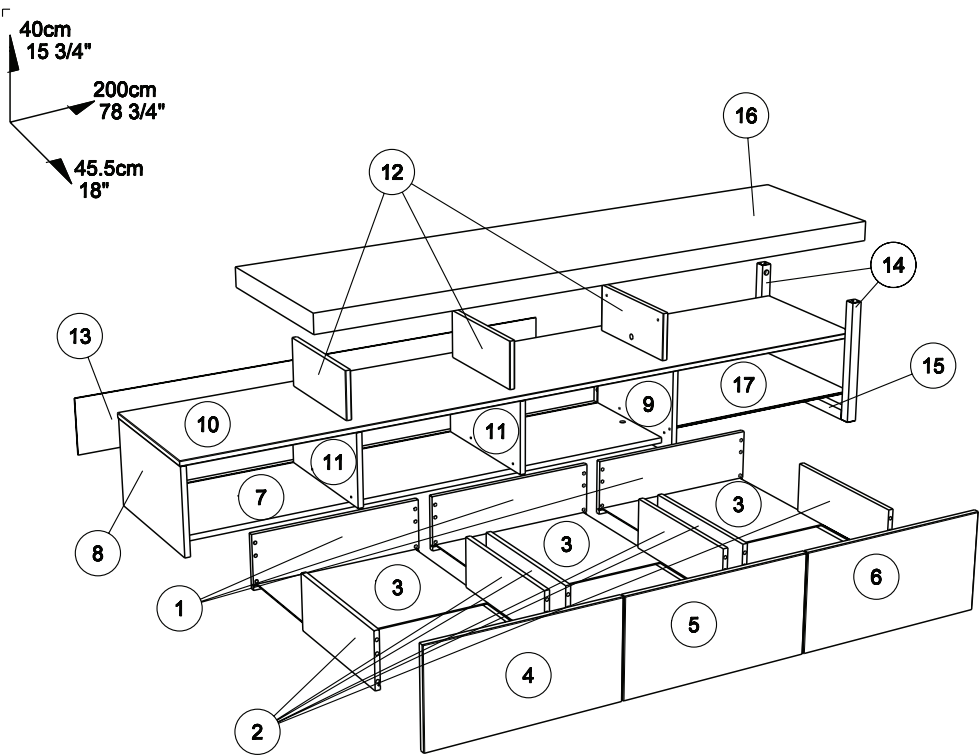

mm			inch		
12	x 3	307	131	15	12 1/16	5 3/16	9/16
11	x 2	375	201	15	14 3/4	7 15/16	9/16
8	x 1	394	236	15	15 1/2	9 5/16	9/16
9	x 1	394	236	15	15 1/2	9 5/16	9/16
5	x 1	465	240	15	18 5/16	9 7/16	9/16
4	x 1	473	240	15	18 5/8	9 7/16	9/16
6	x 1	473	240	15	18 5/8	9 7/16	9/16
7	x 1	1389	345	15	54 11/16	13 9/16	9/16
16	x 1	1650	453	54	64 15/16	17 13/16	2 1/8
10	x 1	1996	395	15	78 9/16	15 9/16	9/16
2	x 6	352	139	13	13 7/8	5 1/2	1/2
1	x 3	431	139	13	16 15/16	5 1/2	1/2
14	x 2	346	28	28	13 5/8	1 1/8	1 1/8
15	x 1	395	28	28	15 9/16	1 1/8	1 1/8
3	x 3	413	364	3	16 1/4	14 5/16	1/8
17	x 1	572	393	5	22 1/2	15 1/2	3/16
13	x 1	1405	159	3	55 5/16	6 1/4	1/8

Caractéristiques produit :
Structure en panneau de particules
revêtu papier décor
imitation CHENE SILEX
Façade en panneau de particules
revêtu papier décor
imitation CHENE SILEX
Charge maxi TV :30 kg
Verres trempés
Chant mélamine
A monter soi-même