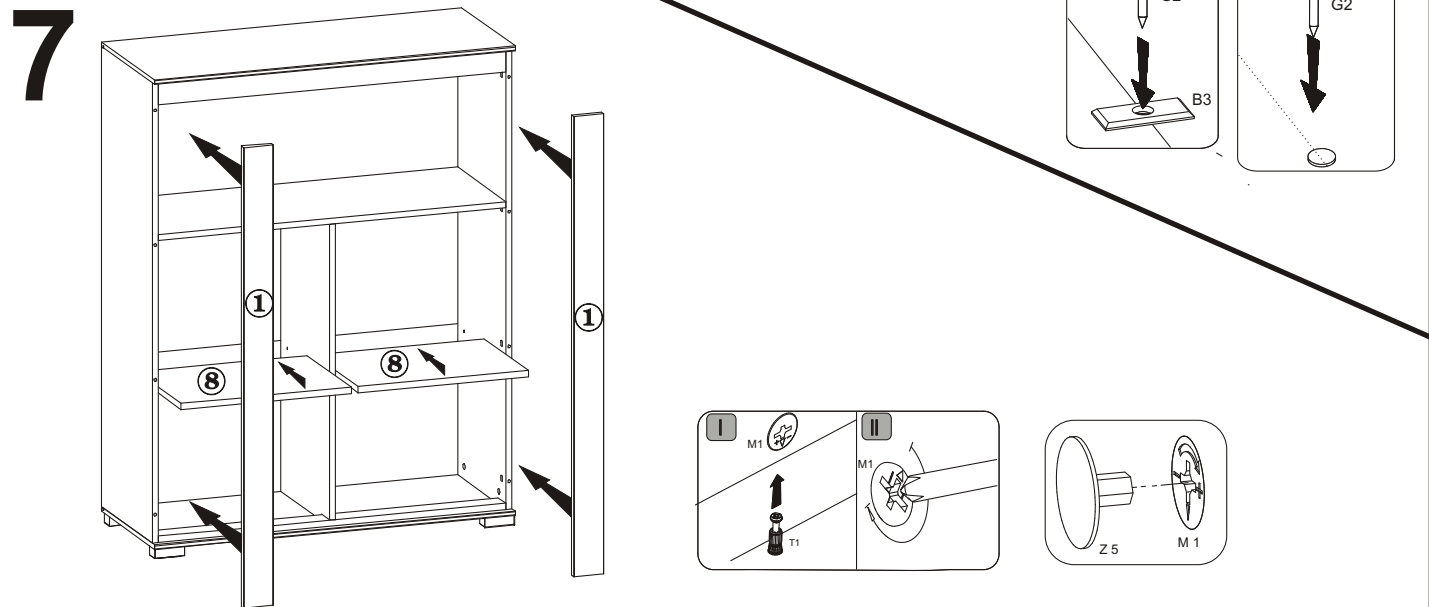

6

7

8

SVEN

SV5

- (D)** Montageanleitung
- (GB)** Assembly instructions
- (ES)** Instrucciones de instalación
- (FR)** Instructions de montage
- (CZ)** Montážní návod
- (PL)** Instrukcja montażu
- (HU)** Összeszerelési útmutató
- (SK)** Montážny návod
- (RU)** Инструкции по монтажу
- (IT)** Istruzioni di montaggio
- (RO)** Instrucțiuni de asamblare
- (TR)** Montaj talimatı
- (NL)** Handleiding voor de montage

1605x400x430

Lp.	A	Lp.	A
12	390x88		
11	399x640		
10	935x59		
9	1202x375		
8	458x330		
7	788x358		
6	802x950		
5	969x397		
4	1202x375	16	969x397
3	399x640	15	411x950
2	399x640	14	935x358
1	1202x80	13	399x640