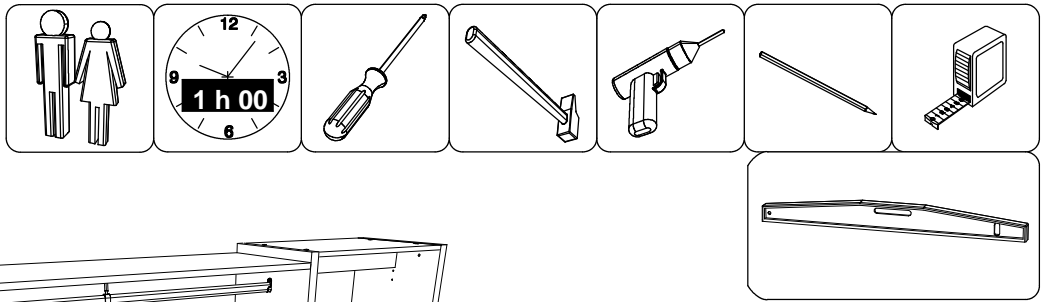

AMENAGEMENT DRESSING

N° 5184/12

AVERTISSEMENT . Cette notice est destinée à repérer les pièces et à faciliter le montage du meuble et ne peut en aucun cas être contractuelle, en effet les caractéristiques du produit sont susceptibles d'être modifiées sans préavis par le fabricant afin d'en améliorer la qualité.

0 1 cm 2 3 4 5 6

VTF3		x4
VAF6		x18
VAF8		x8
DB		x18
DG		x4
VO2		x4

1

GJ

2

DB

3

déboucher les trous