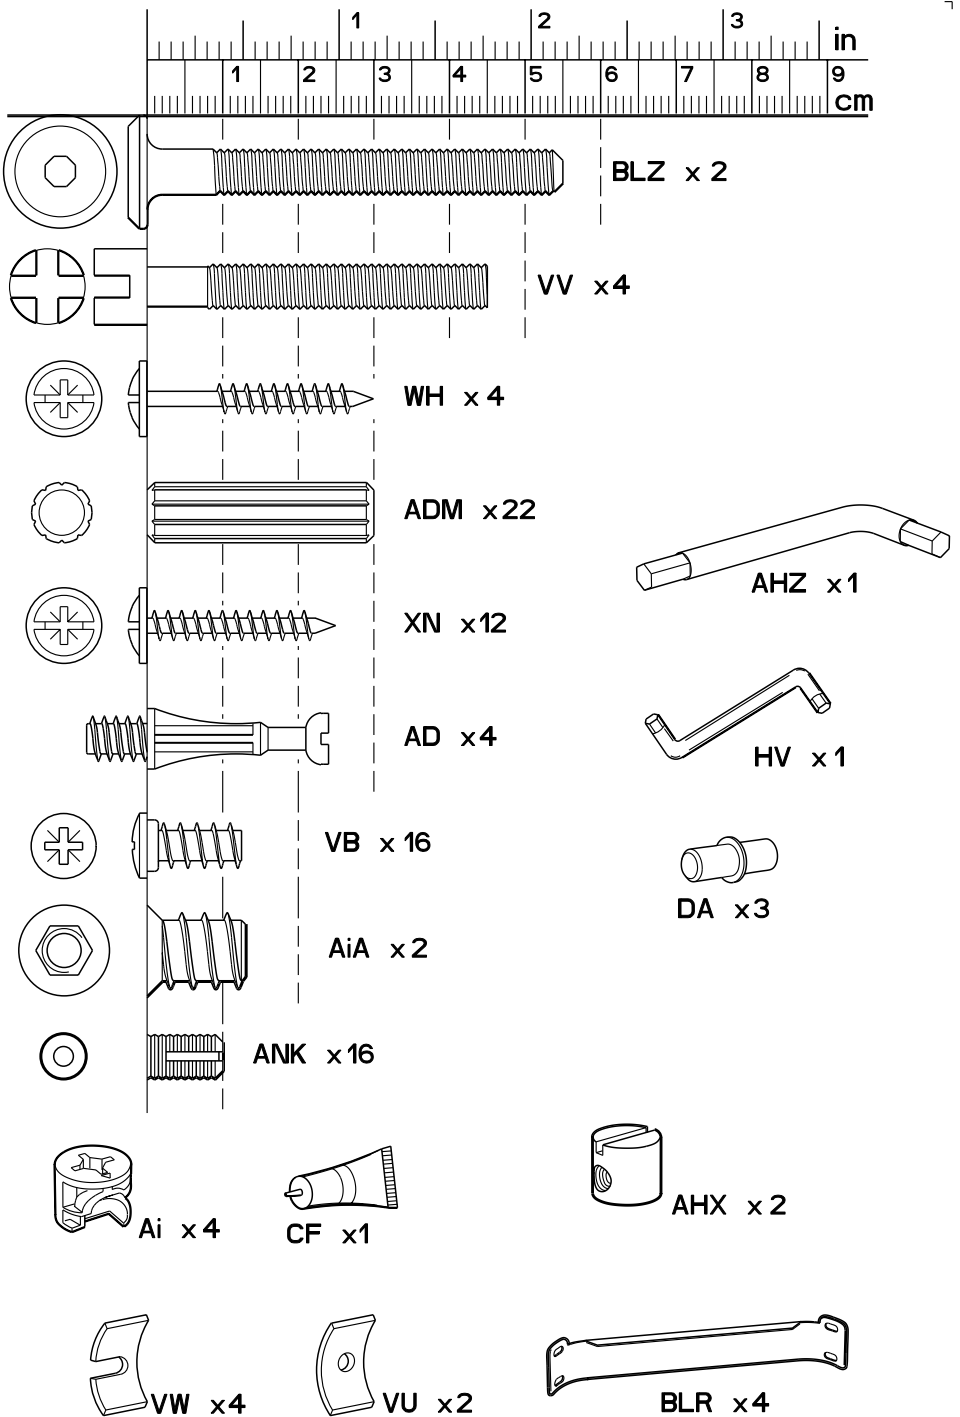

2273LI90

2273L290

2273L291

		mm			inch			
⑧	x	1	203	57	16	8	2 1/4	5/8
④	x	1	407	243	16	16	9 9/16	5/8
⑤	x	1	407	243	16	16	9 9/16	5/8
⑥	x	1	407	243	16	16	9 9/16	5/8
②	x	1	536	179	22	21 1/8	7 1/16	7/8
③	x	1	536	179	22	21 1/8	7 1/16	7/8
⑦	x	1	615	243	16	24 3/16	9 9/16	5/8
⑩	x	2	769	243	16	30 1/4	9 9/16	5/8
⑪	x	1	769	243	16	30 1/4	9 9/16	5/8
⑫	x	1	769	243	16	30 1/4	9 9/16	5/8
⑬	x	1	900	86	16	35 7/16	3 3/8	5/8
⑨	x	1	1033	40	19	40 11/16	1 9/16	3/4
⑭	x	1	1033	40	19	40 11/16	1 9/16	3/4
①	x	2	1900	155	22	74 13/16	6 1/8	7/8
①	x	2	2000	155	22	78 3/4	6 1/8	7/8

← 2273LI90

← 2273L290 /
2273L291

1

2

3**4**

5

6

WH x 4

XN x 8

7

8

9

10

11

12

13

14

15

16