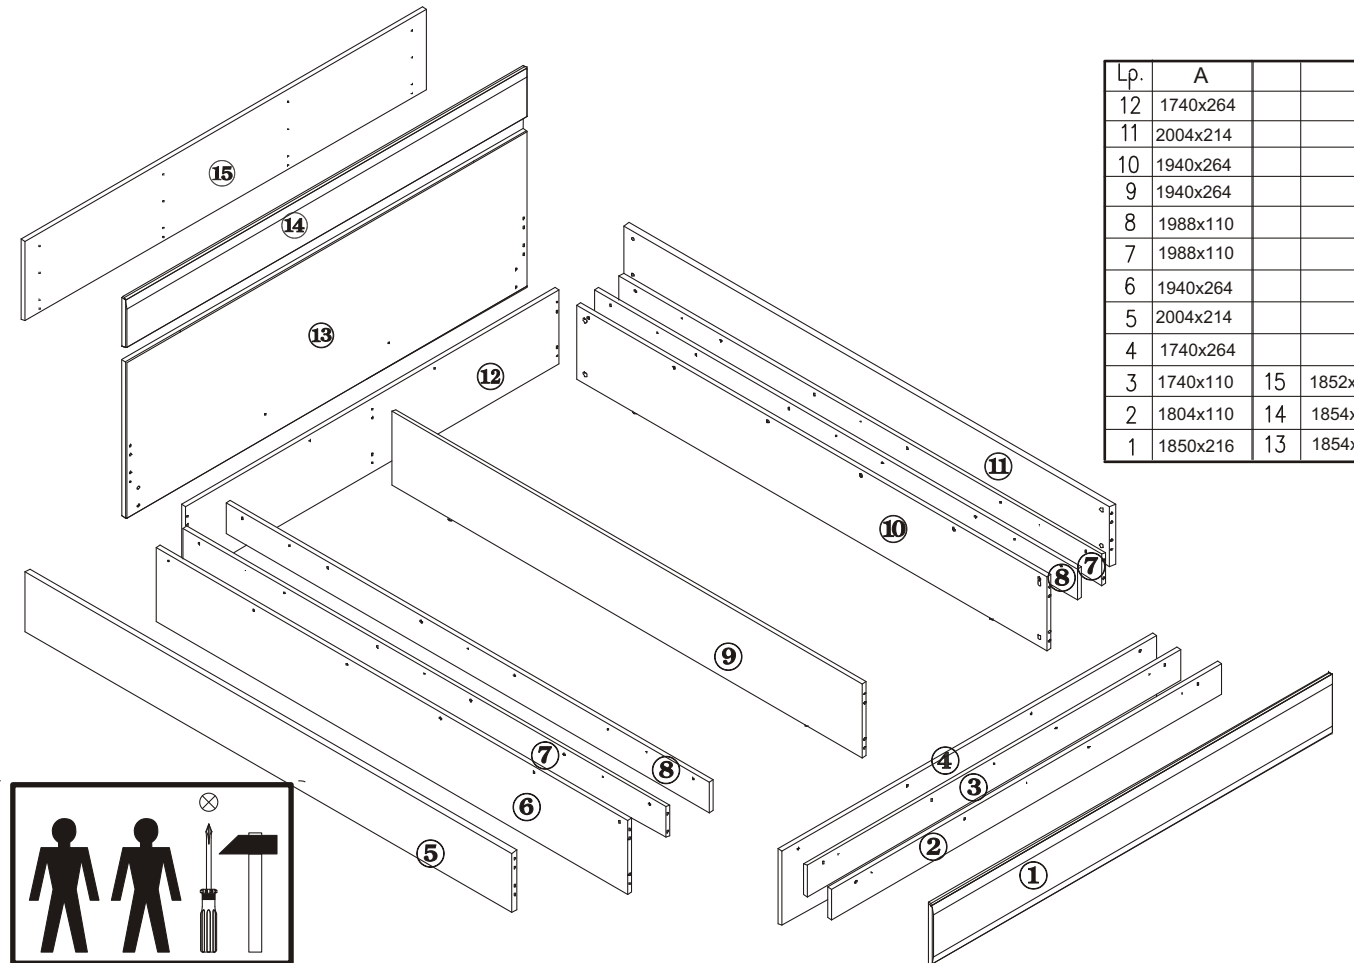

5

6

LIONEL

ŁOŻE -LI12/180

- (D) Montageanleitung
- (GB) Assembly instructions
- (ES) Instrucciones de instalación
- (FR) Instructions de montage
- (CZ) Montážní návod
- (PL) Instrukcja montażu
- (HU) Összeszerelési útmutató
- (SK) Montážny návod
- (RU) Инструкции по монтажу
- (IT) Istruzioni di montaggio
- (RO) Instrucțiuni de asamblare
- (TR) Montaj talimatı
- (NL) Handleiding voor de montage

1860x2060x940

Lp.	A		
12	1740x264		
11	2004x214		
10	1940x264		
9	1940x264		
8	1988x110		
7	1988x110		
6	1940x264		
5	2004x214		
4	1740x264		
3	1740x110	15	1852x284
2	1804x110	14	1854x175
1	1850x216	13	1854x602