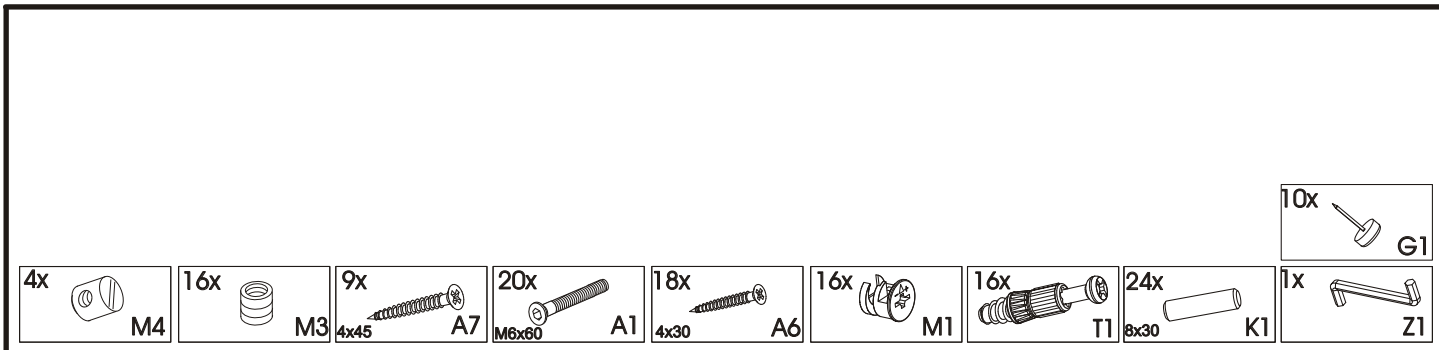

5

6

LIONEL

ŁOŻE -LI12/180

- (D) Montageanleitung
- (GB) Assembly instructions
- (ES) Instrucciones de instalación
- (FR) Instructions de montage
- (CZ) Montážní návod
- (PL) Instrukcja montażu
- (HU) Összeszerelési útmutató
- (SK) Montážny návod
- (RU) Инструкции по монтажу
- (IT) Istruzioni di montaggio
- (RO) Instrucțiuni de asamblare
- (TR) Montaj talimatı
- (NL) Handleiding voor de montage

1860x2060x940

Lp.	A		
12	1740x264		
11	2004x214		
10	1940x264		
9	1940x264		
8	1988x110		
7	1988x110		
6	1940x264		
5	2004x214		
4	1740x264		
3	1740x110	15	1852x284
2	1804x110	14	1854x175
1	1850x216	13	1854x602