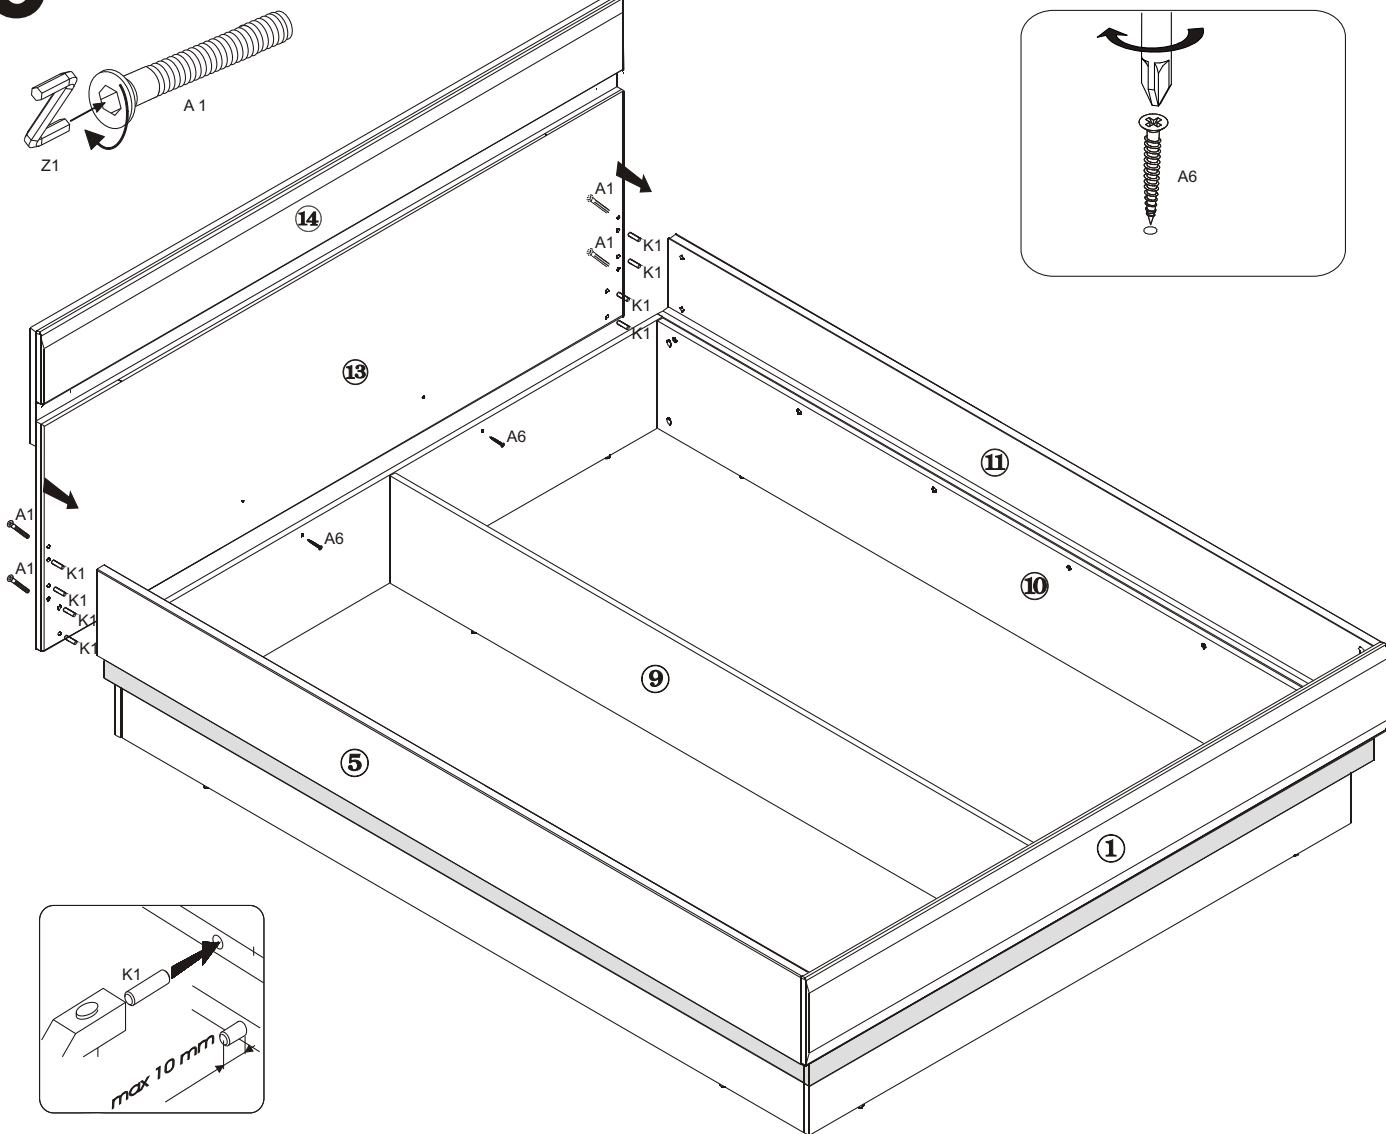

5

6

LIONEL

ŁOŻE -LI12/180

- (D) Montageanleitung
- (GB) Assembly instructions
- (ES) Instrucciones de instalación
- (FR) Instructions de montage
- (CZ) Montážní návod
- (PL) Instrukcja montażu
- (HU) Összeszerelési útmutató
- (SK) Montážny návod
- (RU) Инструкции по монтажу
- (IT) Istruzioni di montaggio
- (RO) Instrucțiuni de asamblare
- (TR) Montaj talimatı
- (NL) Handleiding voor de montage

1860x2060x940

Lp.	A		
12	1740x264		
11	2004x214		
10	1940x264		
9	1940x264		
8	1988x110		
7	1988x110		
6	1940x264		
5	2004x214		
4	1740x264		
3	1740x110	15	1852x284
2	1804x110	14	1854x175
1	1850x216	13	1854x602