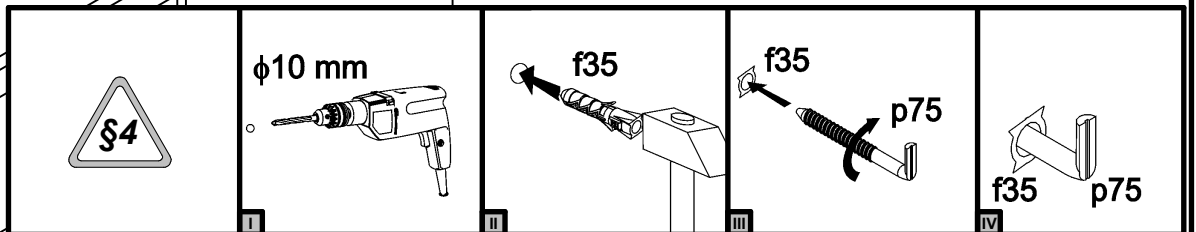

- D** Montageanleitung
- NL** Handleiding voor de montage
- TR** Montaj talimatı
- FR** Instructions de montage
- CZ** Montážní návod
- HU** Összeszerelési útmutató
- GB** Assembly instructions
- PL** Instrukcja montażu
- RU** Инструкция по монтажу
- IT** Istruzioni di montaggio
- RO** Instructiuni de asamblare
- SK** Montážny návod

A	B	C (mm)		D
1	S182-306	1300	220	1/1
2	S182-307	900	220	1/1
3	S182-401	1200	500	1/1

1 

2 

3

**Pflegehinweis!**

Bitte nur mit einem Staubtuch  
(kein Microfasertuch) oder  
einem feuchten Lappen reinigen.  
KEINE scheuernden Putzmittel  
verwenden!