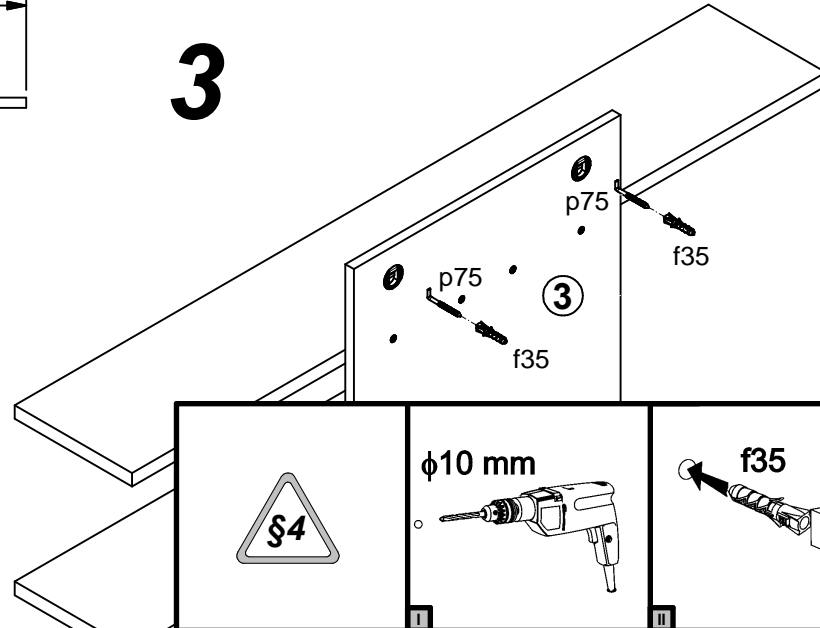

- D** Montageanleitung
- NL** Handleiding voor de montage
- TR** Montaj talimatı
- FR** Instructions de montage
- CZ** Montážní návod
- HU** Összeszerelési útmutató
- GB** Assembly instructions
- PL** Instrukcja montażu
- RU** Инструкция по монтажу
- IT** Istruzioni di montaggio
- RO** Instructiuni de asamblare
- SK** Montážny návod

A	B	C (mm)		D
1	S182-306	1300	220	1/1
2	S182-307	900	220	1/1
3	S182-401	1200	500	1/1

1 

2 

3

**Pflegehinweis!**

Bitte nur mit einem Staubtuch  
(kein Microfasertuch) oder  
einem feuchten Lappen reinigen.  
KEINE scheuernden Putzmittel  
verwenden!