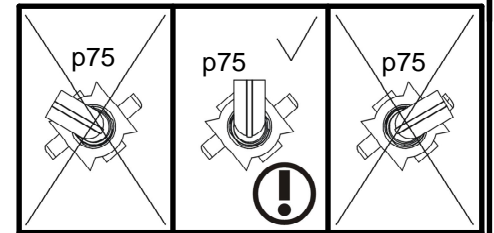

- D** Montageanleitung
- NL** Handleiding voor de montage
- TR** Montaj talimatı
- FR** Instructions de montage
- CZ** Montážní návod
- HU** Összeszerelési útmutató
- GB** Assembly instructions
- PL** Instrukcja montażu
- RU** Инструкция по монтажу
- IT** Istruzioni di montaggio
- RO** Instructiuni de asamblare
- SK** Montážny návod

A	B	C (mm)		D
1	S182-306	1300	220	1/1
2	S182-307	900	220	1/1
3	S182-401	1200	500	1/1

1 

2 

3

**Pflegehinweis!**

Bitte nur mit einem Staubtuch  
(kein Microfasertuch) oder  
einem feuchten Lappen reinigen.  
KEINE scheuernden Putzmittel  
verwenden!