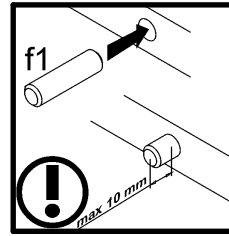

- D** Montageanleitung
- NL** Handleiding voor de montage
- TR** Montaj talimatı
- FR** Instructions de montage
- CZ** Montážní návod
- HU** Összeszerelési útmutató
- GB** Assembly instructions
- PL** Instrukcja montażu
- RU** Инструкция по монтажу
- IT** Istruzioni di montaggio
- RO** Instructiuni de asamblare
- SK** Montážny návod

A	B	C (mm)		D
1	S182-306	1300	220	1/1
2	S182-307	900	220	1/1
3	S182-401	1200	500	1/1

1 

2 

3

**Pflegehinweis!**

Bitte nur mit einem Staubtuch  
(kein Microfasertuch) oder  
einem feuchten Lappen reinigen.  
KEINE scheuernden Putzmittel  
verwenden!