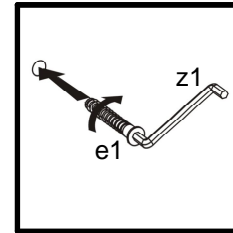

- D** Montageanleitung
- NL** Handleiding voor de montage
- TR** Montaj talimatı
- FR** Instructions de montage
- CZ** Montážní návod
- HU** Összeszerelési útmutató
- GB** Assembly instructions
- PL** Instrukcja montażu
- RU** Инструкция по монтажу
- IT** Istruzioni di montaggio
- RO** Instructiuni de asamblare
- SK** Montážny návod

A	B	C (mm)		D
1	S182-306	1300	220	1/1
2	S182-307	900	220	1/1
3	S182-401	1200	500	1/1

1 

2 

3

**Pflegehinweis!**

Bitte nur mit einem Staubtuch  
(kein Microfasertuch) oder  
einem feuchten Lappen reinigen.  
KEINE scheuernden Putzmittel  
verwenden!