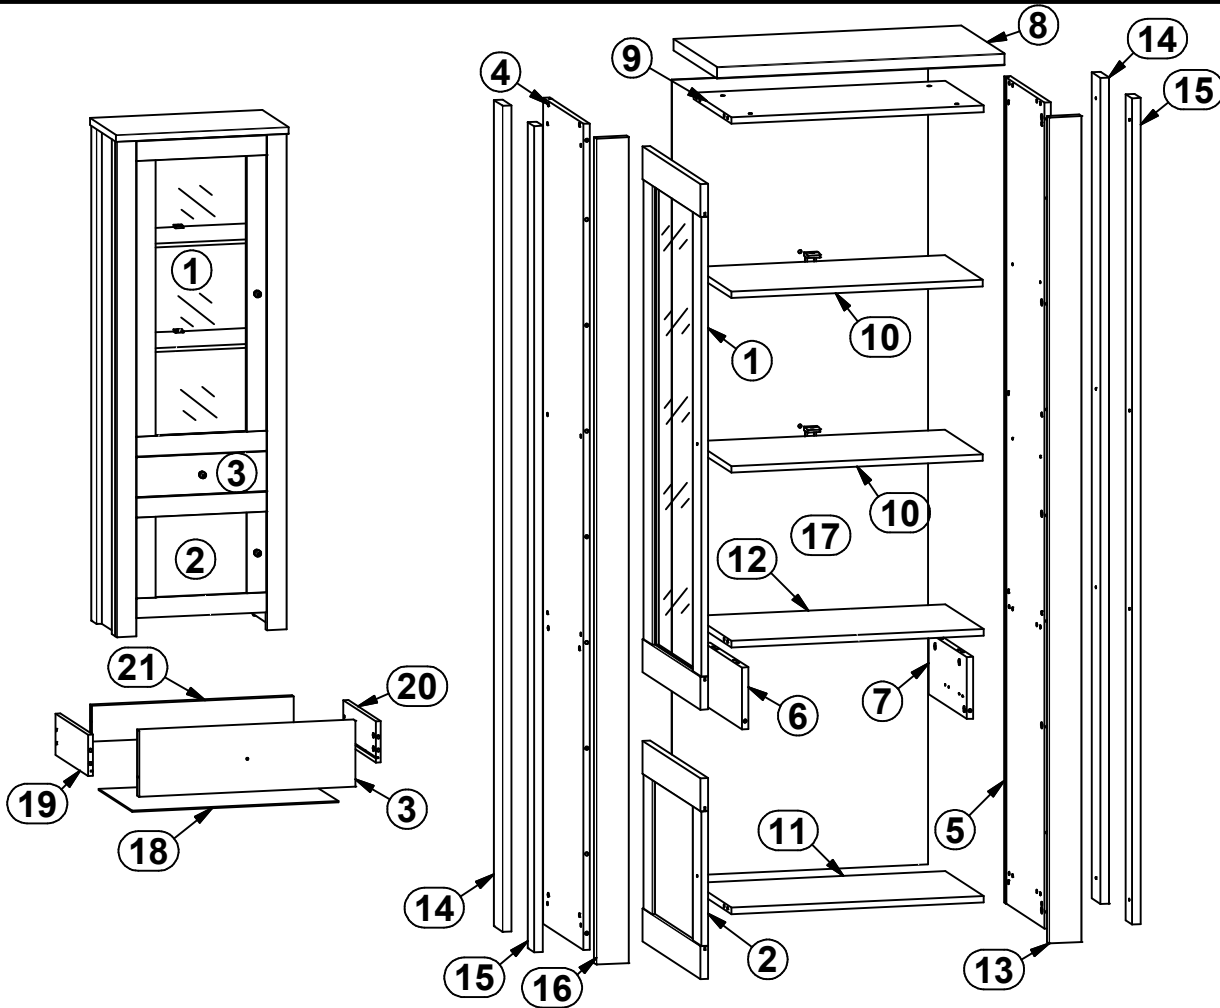

120 min

A	B	C (mm)	D	
1	S214-003	1273	534	2/2
2	S214-005	486	534	2/2
3	S214-010	534	160	2/2
4	S214-107	2000	371	2/2
5	S214-108	2000	371	2/2
6	S214-109	150	351	1/2
7	S214-110	150	351	1/2
8	S214-202	710	400	1/2
9	S214-307	622	351	1/2
10	S214-309	621	348	1/2
11	S214-310	622	351	1/2
12	S214-311	622	351	1/2
13	S214-5501	2000	80	2/2
14	S214-5503	2000	80	2/2
15	S214-5504	2000	58	2/2
16	S214-5510	2000	80	2/2
17	S214-901	1928	632	2/2
18	S214-904	509	308	1/2
19	WSQ2-503	300	100	1/2
20	WSQ2-504	300	100	1/2
21	WTQ-5004	499	87	1/2