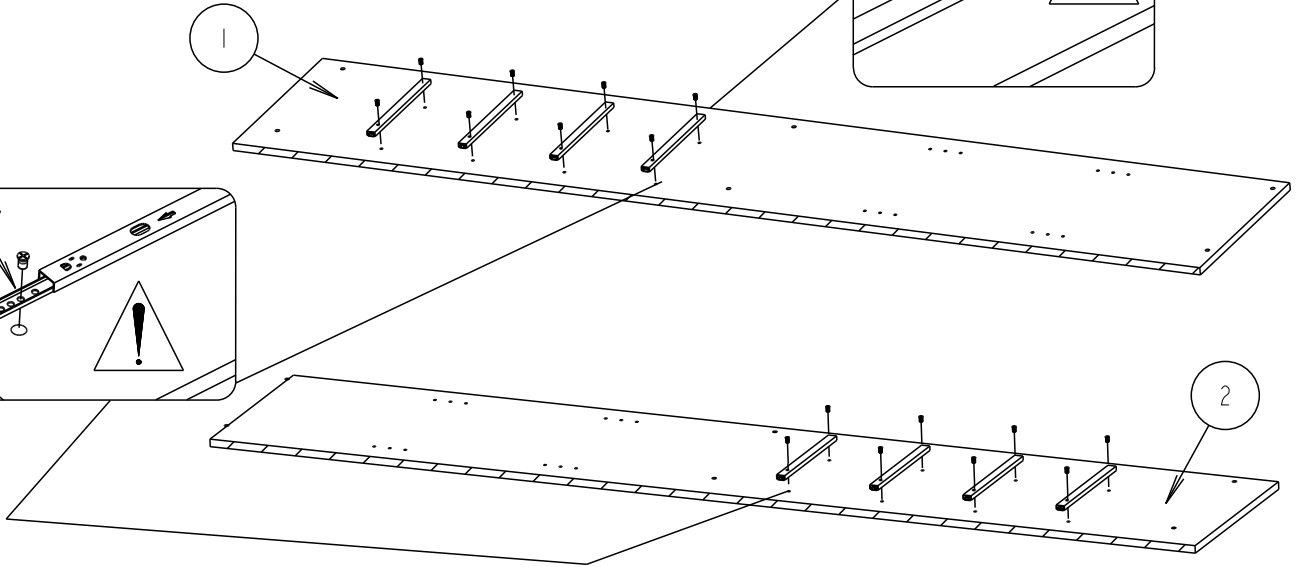

2

495	X8	928	X16

EURO TF 6,3x9