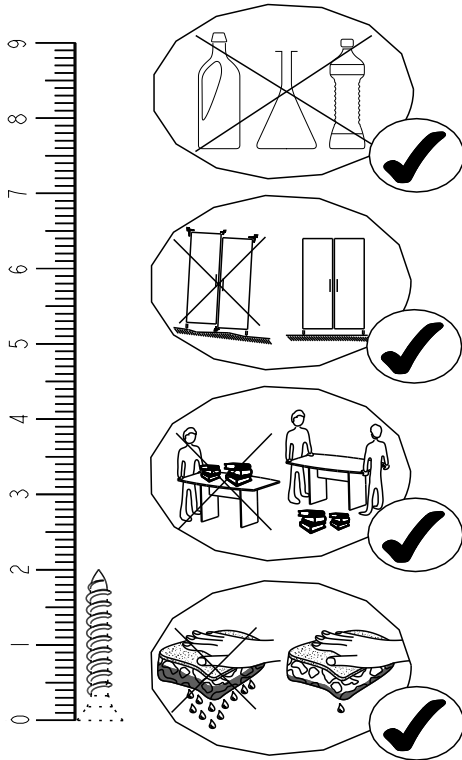

SAV
SPAREPARTS
KUNDEDIENST
POST VENTAS
SERVICE NA VERKOOP
SERVIZIO POST-VENDITA
SERVICO DEPOIS DE VENDA
SERWIS POGWARANCYJNY

7725 3

REP	DIM	QTE
1	2030 x 396	1
2	2030 x 396	1
3	366 x 395	3
4	2030 x 395	1
5	366 x 395	2
6	362 x 155	4
7	1964 x 394	1
8	325 x 358	4
9	343 x 323	4

FR SECURITE
RESPECTER LES INSTRUCTIONS DE MONTAGE DECRITES DANS LA NOTICE.

EN CAUTION
FOLLOW CAREFULLY THE ASSEMBLING INSTRUCTIONS DESCRIBED IN THE DIRECTIONS.

DE SICHERHEITSVORSCHRIFTEN
BEACHTEN SIE BITTE UNBEDINGT DIE ANGEGBENEN AUFBAUVORSCHRIFTEN.

495	X8	928	X16
-----	----	-----	-----

EURO TF 6,3x9

3

340750	X 12
--------	------

6 PANS 7x50

434	X1
-----	----

4 604757 X 1
**x30**

331144 X 1

5 983 X 8

TR 4x9 CRUCI.

706 X 8

7	310042 X 2	907 X 4
		 VBA TR 3x16

8	310042 X 2	907 X 4
		 VBA TR 3x16

7199 X 2

Lg: 993 mm