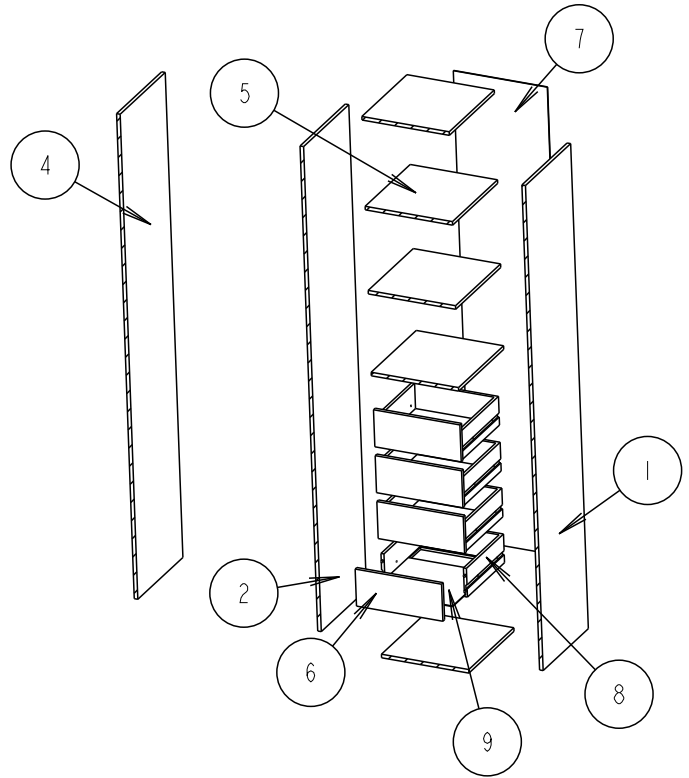

SAV
SPAREPARTS
KUNDEDIENST
POST VENTAS
SERVICE NA VERKOOP
SERVIZIO POST-VENDITA
SERVICO DEPOIS DE VENDA
SERWIS POGWARANCYJNY

7725 3

REP	DIM	QTE
1	2030 x 396	1
2	2030 x 396	1
3	366 x 395	3
4	2030 x 395	1
5	366 x 395	2
6	362 x 155	4
7	1964 x 394	1
8	325 x 358	4
9	343 x 323	4

FR SECURITE
RESPECTER LES INSTRUCTIONS DE MONTAGE DECRITES DANS LA NOTICE.

EN CAUTION
FOLLOW CAREFULLY THE ASSEMBLING INSTRUCTIONS DESCRIBED IN THE DIRECTIONS.

DE SICHERHEITSVORSCHRIFTEN
BEACHTEN SIE BITTE UNBEDINGT DIE ANGEGBENEN AUFBAUVORSCHRIFTEN.

495	X8	928	X16
-----	----	-----	-----

EURO TF 6,3x9

3

340750	X 12
--------	------

6 PANS 7x50

434	X1
-----	----

4 604757 X 1
**x30**

331144 X 1

5 983 X 8

TR 4x9 CRUCI.

706 X 8

7	310042 X 2	907 X 4
		 VBA TR 3x16

8	310042 X 2	907 X 4
		 VBA TR 3x16

7199 X 2

Lg: 993 mm