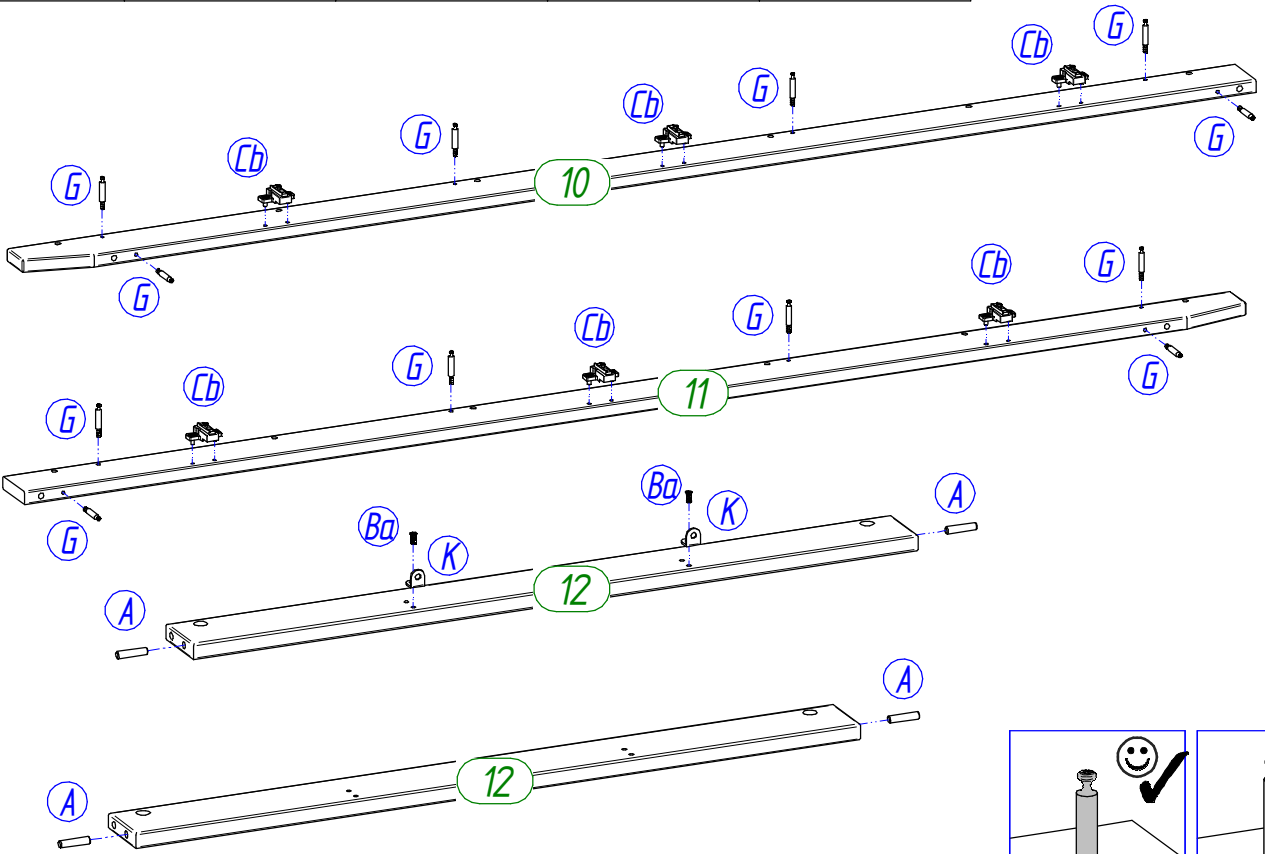

# »OM ERY-4«

**(EE)** *Montaažjuhend*

**(FI)** *Asennusohjeet*

**(GB)** *Assembly instructions*

**(RU)** *Инструкция по монтажу*

<b>A</b>	34 x	<b>Ba</b>	8 x	<b>Cb</b>	6 x	<b>Cc</b>	6 x	<b>Ea</b>	18 x	<b>Eb</b>	6 x
	Ø8 x 35		Ø6,3 x 12						Ø3,5 x 15		Ø3,5 x 30
<b>Ef</b>	4 x	<b>G</b>	30 x	<b>Gd</b>	30 x	<b>I</b>	50 x	<b>K</b>	4 x	<b>La</b>	2 x
	Ø3,0 x 20		L - 34		Ø15 x 12		Ø1,2 x 20		20 x 20 x 16		15 x 30 x 6
<b>M</b>	2 x	<b>Ri</b>	4 x								
	Ø25		Ø12 x 18								

<b>A</b>	30 x	<b>Ba</b>	2 x	<b>Ea</b>	2 x	<b>G</b>	18 x	<b>K</b>	2 x	<b>M</b>	2 x
	$\varnothing 8 \times 35$		$\varnothing 6,3 \times 12$		$\varnothing 3,5 \times 15$		L - 34		$20 \times 20 \times 16$		$\varnothing 25$
<b>Ri</b>	4 x										
	$\varnothing 12 \times 18$										

<b>A</b>	4 x	<b>Ba</b>	2 x	<b>Cb</b>	6 x	<b>G</b>	12 x	<b>K</b>	2 x
									
Ø8 x 35		Ø6,3 x 12				L - 34		20 x 20 x 16	

2

<b>Gd</b>	4 x
	
Ø15 x 12	

3

**Gd** 12 x  
  
Ø15 x 12

**4**

**Ba** 2 x **Gd** 8 x  
  
Ø6,3 x 12

  
Ø15 x 12

**5**

6

7

<b>Cc</b>	6 x	<b>Ea</b>	12 x	<b>Eb</b>	6 x	<b>Ef</b>	4 x	<b>La</b>	2 x
			$\varnothing 3,5 \times 15$		$\varnothing 3,5 \times 30$		$\varnothing 3,0 \times 20$		$15 \times 30 \times 6$