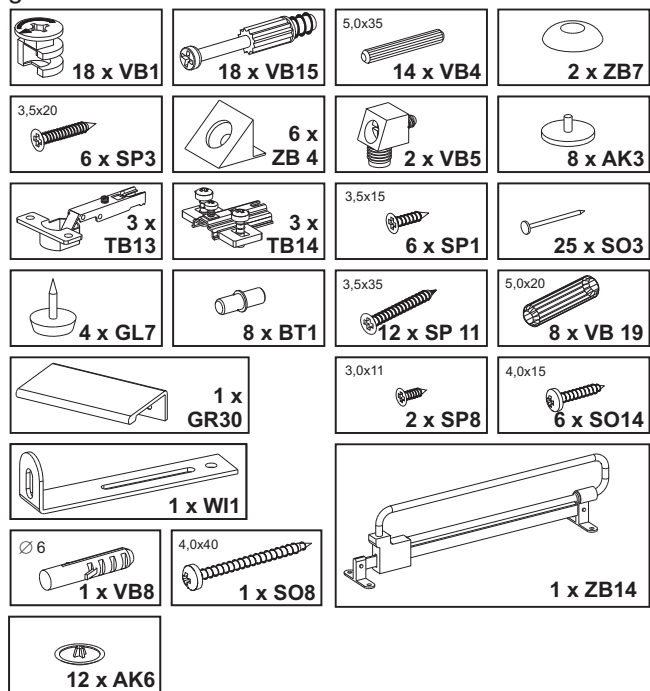

Montageanleitung
Assembly instructions
Instructions de montage
Instrucciones de montaje
Istruzioni per il montaggio
Инструкция для монтажа
Instrukcja montażu
Montážní návod
Návod na montáž
Szerelési utasítás
Инструкция за монтаж
Kurulum Talimatları
Navodilo za montažo
Montagehandleiding
A s e n n u s o h j e
Upute o montaži

FRAME 8
Art.-Nr. 361-008

Beschläge / fittings / Ferrures pour meubles / Herrajes / Guarnizioni / Железные оправы для мебели / Okucia / Kování / Kovanie / Vasalások / обков / Parçaları / okovje / Hang- en sluitwerk / helat / Obloge

Teile / article / Pièces / Piezas / Pezzi / части / Części / Díly / Diely / Alkatrészek / части / parçalar / dele / Onderdelen / osat / Dijelovi

A

B

- 4 x GL7
- 6 x VB1
- 6 x VB15
- 5,0x35
- 6 x VB4

C

C1

C2