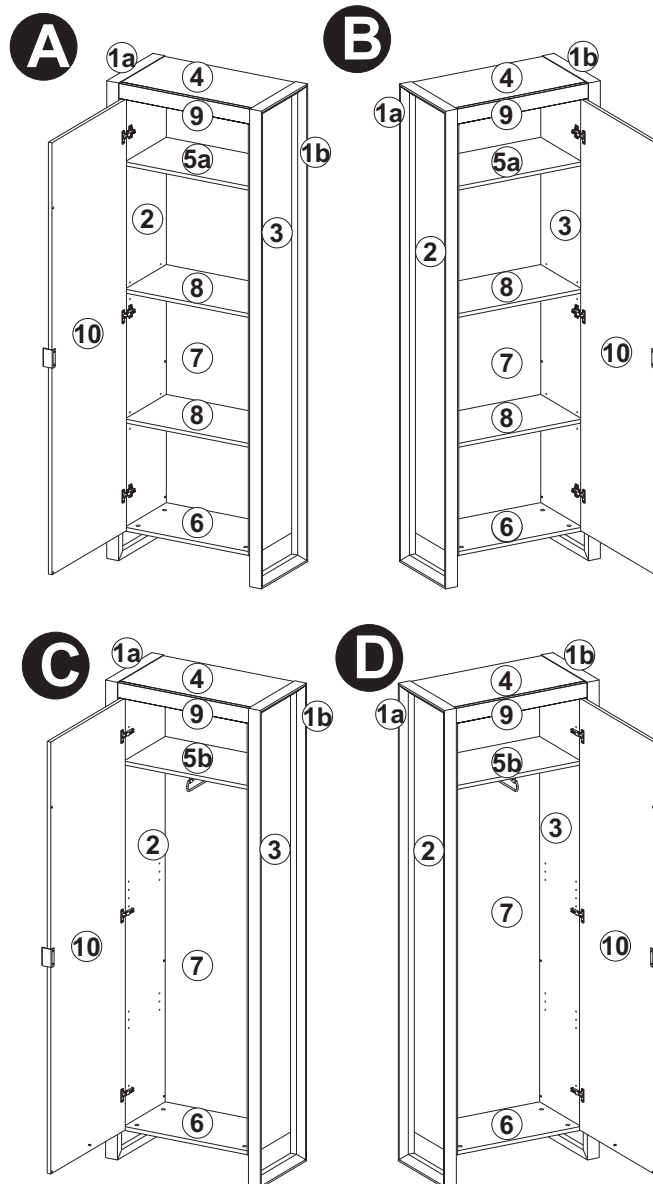

Sie benötigen:
You need:
Vous avez besoin de:
Necesita:
Le servono :
Вам нужно:
Potrebujete:
Tarvitset:

Potrzebne są:
Potřebujete:
Potrebujete:
Szükséges eszközök:
На Вас са Ви нужны:
Ihtiyaciniz:
U hebt nodig:
Trebate: