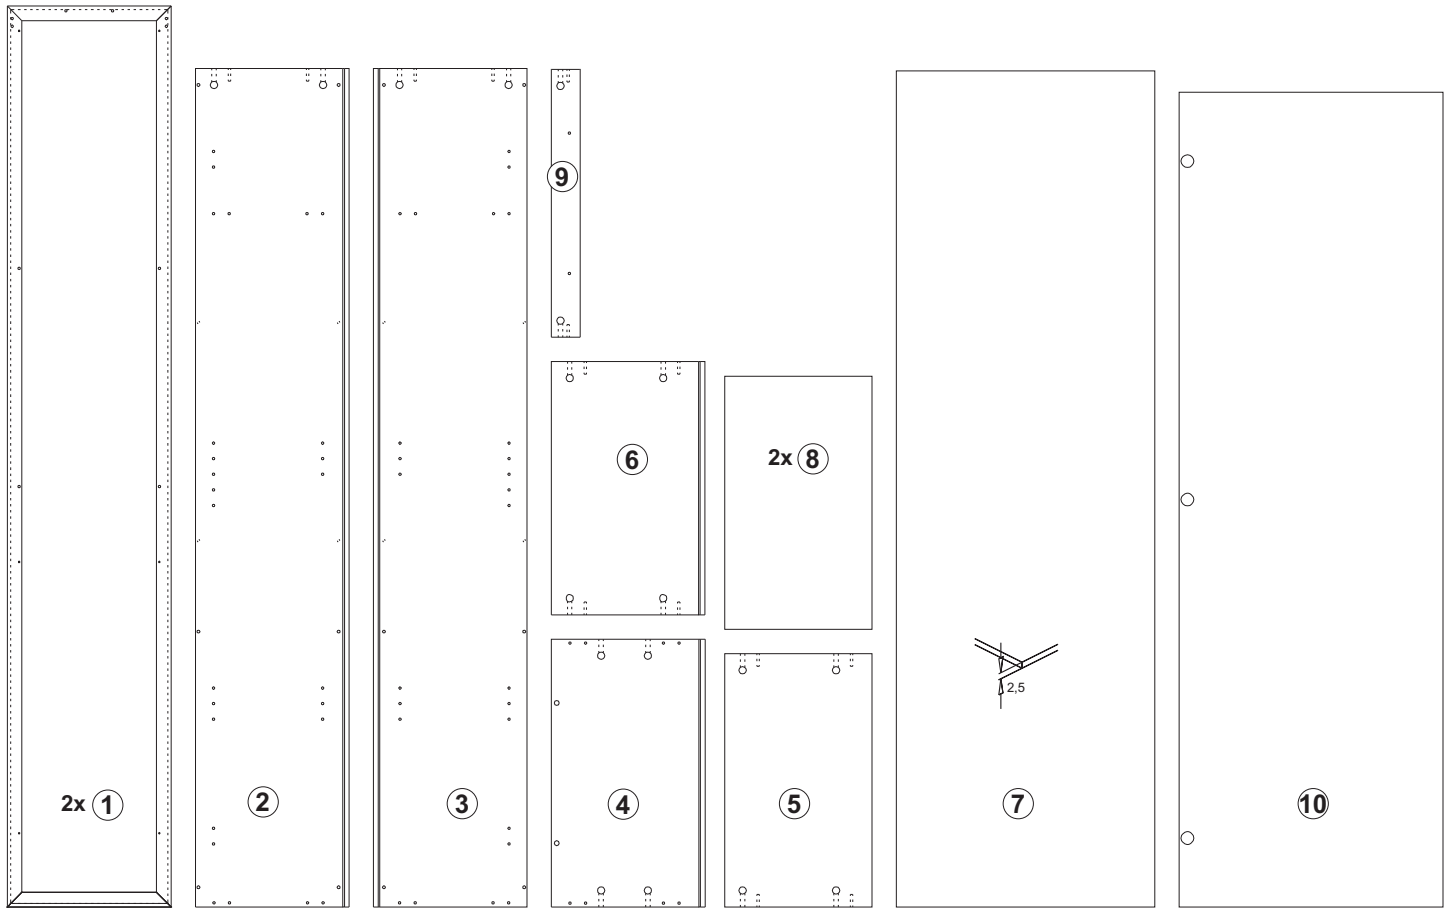

Teile / article / Pièces / Piezas / Pezzi / части / Części / Díly / Diely / Alkatrészek / части / parçalar / dele / Onderdelen / osat / Dijelovi