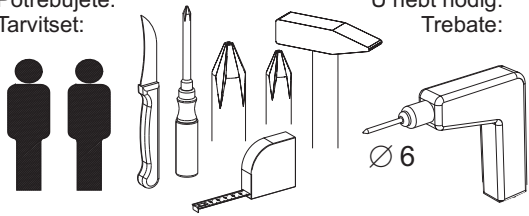

Sie benötigen:
You need:
Vous avez besoin de:
Necesita:
Le servono :
Вам нужно:
Potrebujete:
Tarvitset:

Potrzebne są:
Potřebujete:
Potrebujete:
Szükséges eszközök:
На Вас са Ви нужны:
Ihtiyaciniz:
U hebt nodig:
Trebate: