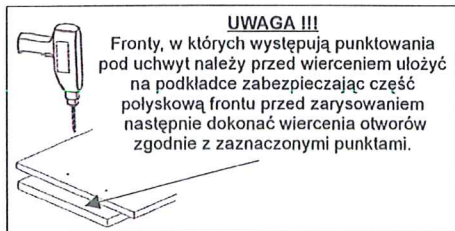

# Szafka dolna D 60 s/1 PL

Maksymalne obciążenie w kg:

Grubość Długość   mm	Płyta		
	16	18	22
0<400			
401<600	40	40	40
601<800	24		
801<1000	15	30	

1

2

3

5

Z  
Kluczyk Z  
Key Z  
Klíček Z  
Kl'učík Z