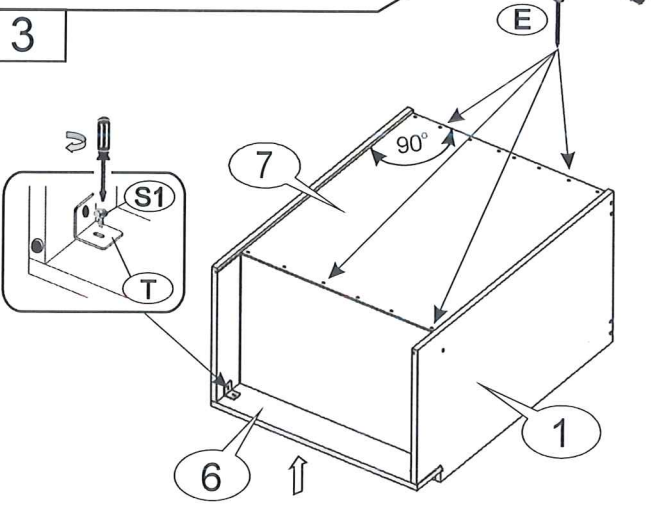

# Szafka dolna D 60 s/1 PL

Maksymalne obciążenie w kg:

Grubość Długość   mm	Płyta		
	16	18	22
0<400			
401<600	40	40	40
601<800	24		
801<1000	15	30	

1

2

3

5

Z  
Kluczyk Z  
Key Z  
Klíček Z  
Kl'učík Z