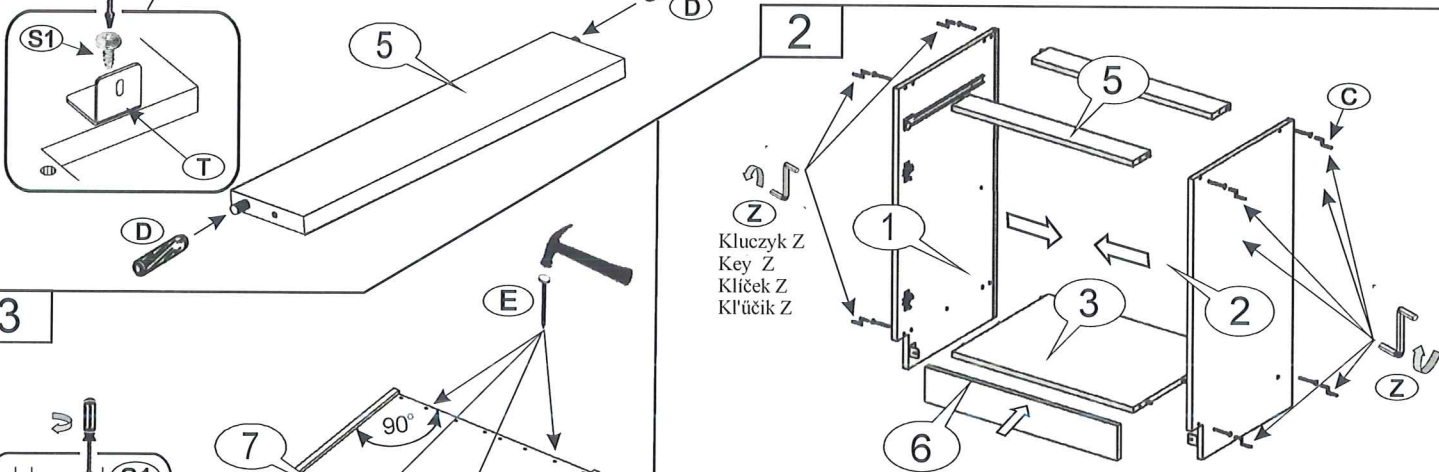

# Szafka dolna D 60 s/1 PL

Maksymalne obciążenie w kg:

Grubość Długość   mm	Płyta		
	16	18	22
0<400			
401<600	40	40	40
601<800	24		
801<1000	15	30	

1

2

3

5

Z  
Kluczyk Z  
Key Z  
Klíček Z  
Kl'učík Z