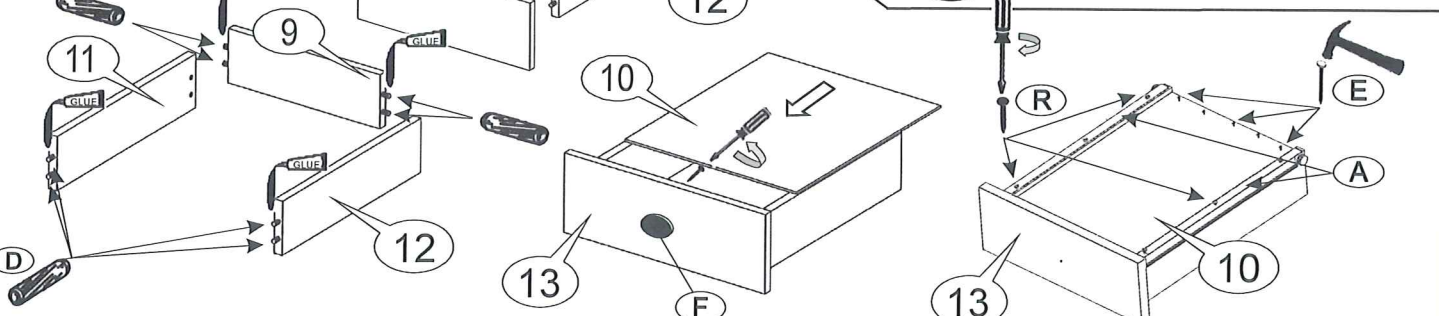

# Szafka dolna D 60 s/1 PL

Maksymalne obciążenie w kg:

Grubość Długość   mm	Płyta		
	16	18	22
0<400			
401<600	40	40	40
601<800	24		
801<1000	15	30	

1

2

3

5

Z  
Kluczyk Z  
Key Z  
Klíček Z  
Kl'učík Z