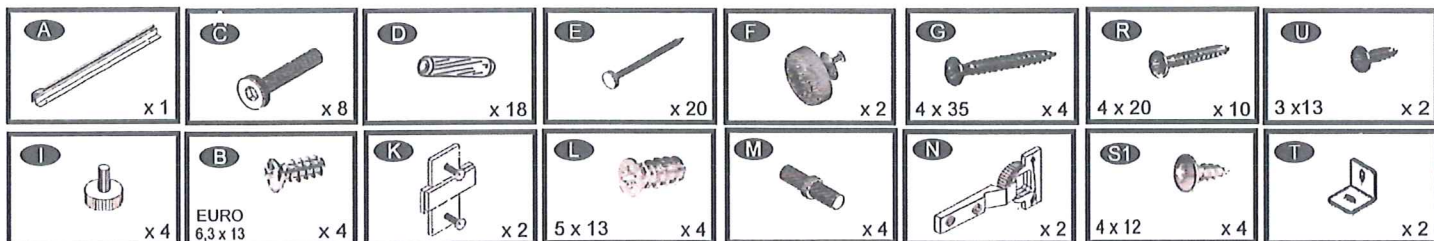

# Szafka dolna D 60 s/1 PL

Maksymalne obciążenie w kg:

Grubość Długość   mm	Płyta		
	16	18	22
0<400			
401<600	40	40	40
601<800	24		
801<1000	15	30	

1

2

3

5

Z  
Kluczyk Z  
Key Z  
Klíček Z  
Kl'učík Z