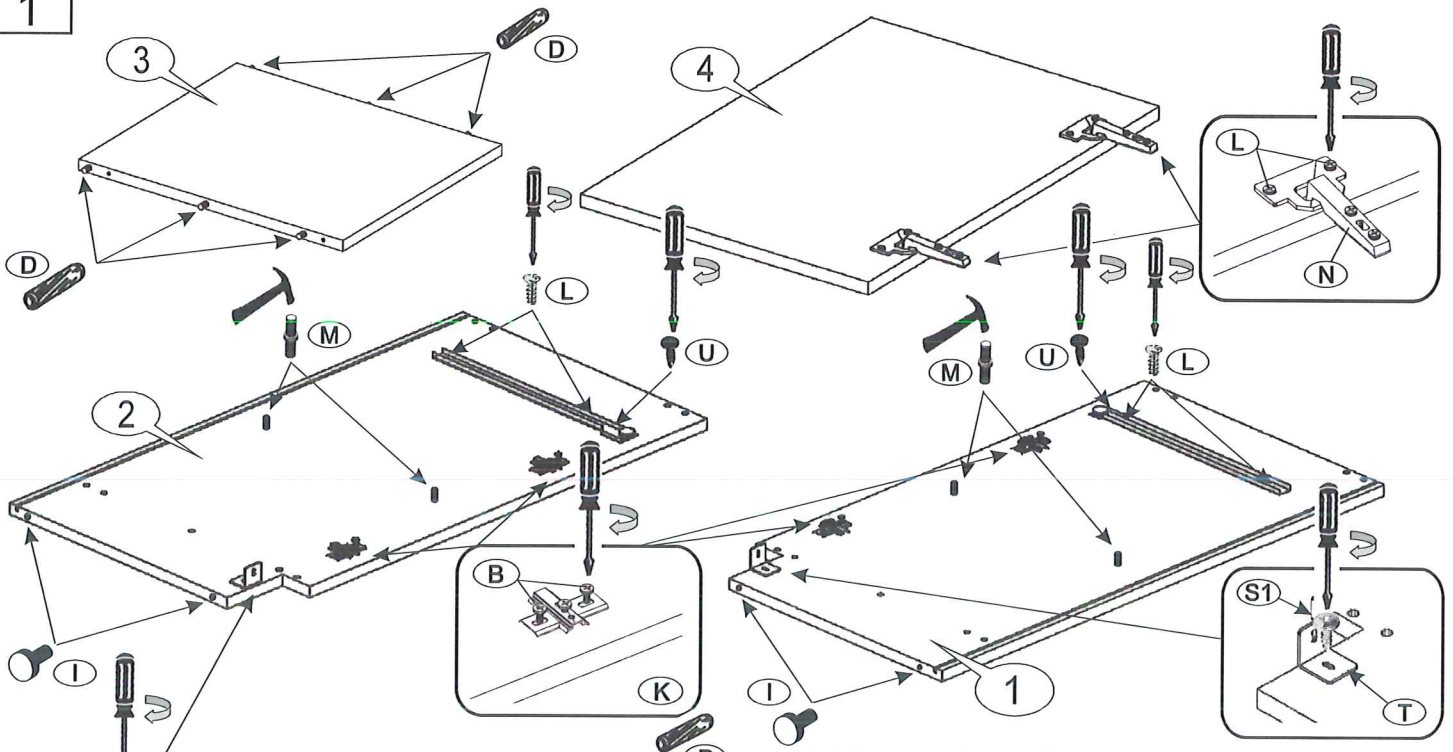

# Szafka dolna D 60 s/1 PL

Maksymalne obciążenie w kg:

Grubość Długość   mm	Płyta		
	16	18	22
0<400			
401<600	40	40	40
601<800	24		
801<1000	15	30	

1

2

3

5

Z  
Kluczyk Z  
Key Z  
Klíček Z  
Kl'učík Z