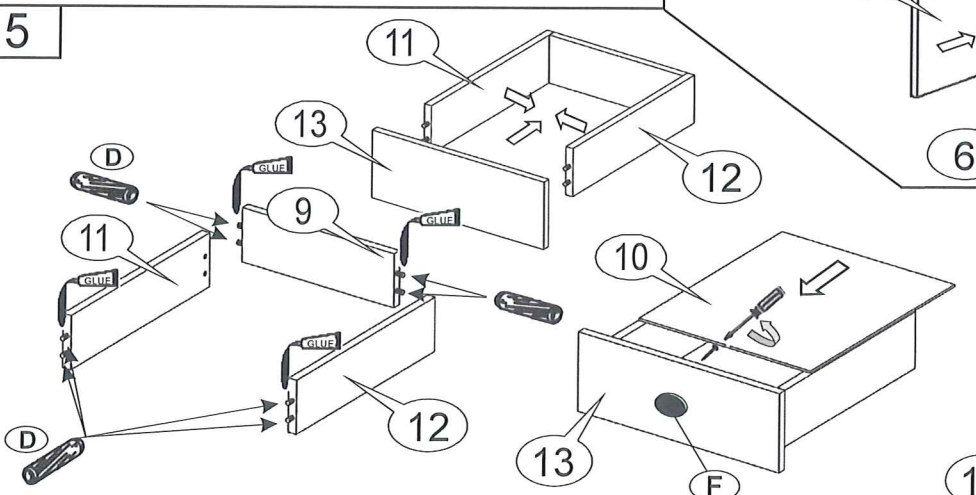

# Szafka dolna D 60 s/1 PL

Maksymalne obciążenie w kg:

Grubość Długość   mm	Płyta		
	16	18	22
0<400			
401<600	40	40	40
601<800	24		
801<1000	15	30	

1

2

3

5

Z  
Kluczyk Z  
Key Z  
Klíček Z  
Kl'učík Z