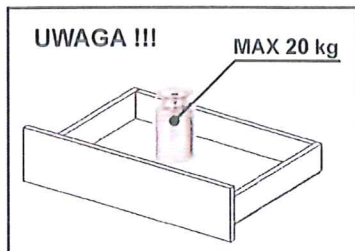

# Szafka dolna D 60 s/1 PL

Maksymalne obciążenie w kg:

Grubość Długość   mm	Płyta		
	16	18	22
0<400			
401<600	40	40	40
601<800	24		
801<1000	15	30	

1

2

3

5

Z  
Kluczyk Z  
Key Z  
Klíček Z  
Kl'učík Z