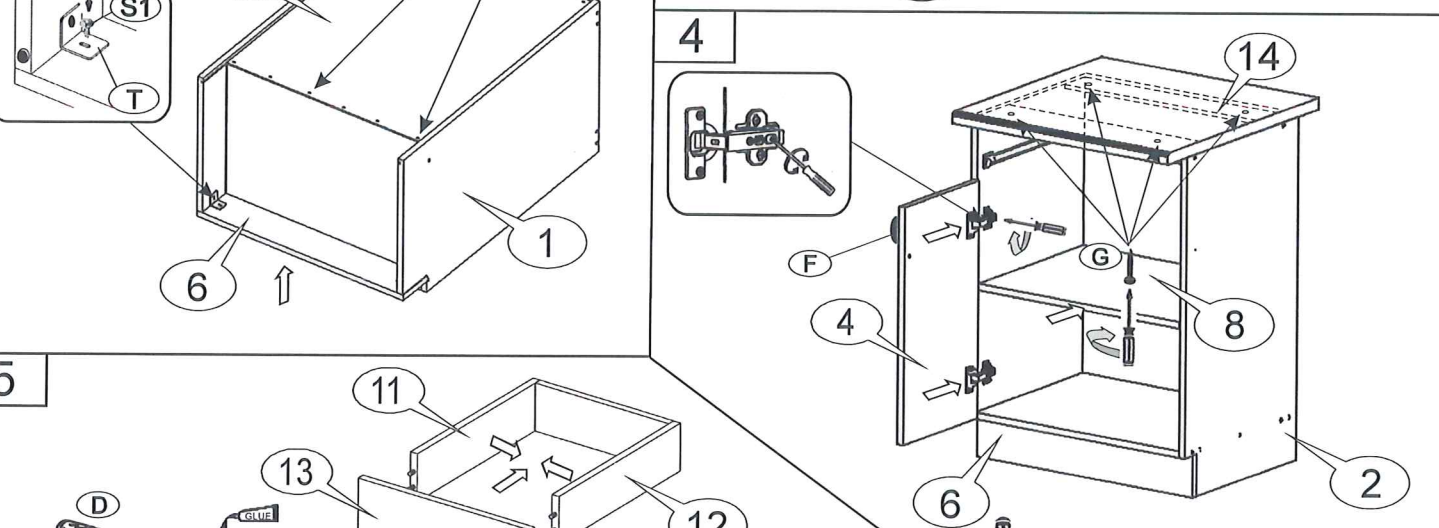

# Szafka dolna D 60 s/1 PL

Maksymalne obciążenie w kg:

Grubość Długość   mm	Płyta		
	16	18	22
0<400			
401<600	40	40	40
601<800	24		
801<1000	15	30	

1

2

3

5

Z  
Kluczyk Z  
Key Z  
Klíček Z  
Kl'učík Z