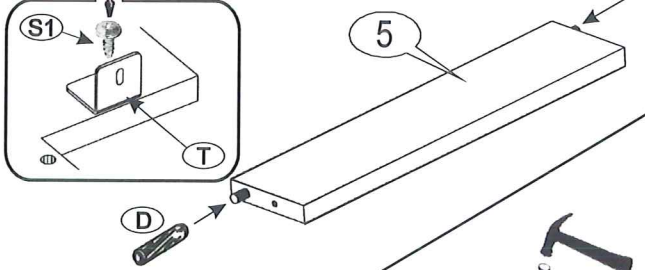

# Szafka dolna D 60 s/1 PL

Maksymalne obciążenie w kg:

Grubość Długość   mm	Płyta		
	16	18	22
0<400			
401<600	40	40	40
601<800	24		
801<1000	15	30	

1

2

3

5

Z  
Kluczyk Z  
Key Z  
Klíček Z  
Kl'učík Z