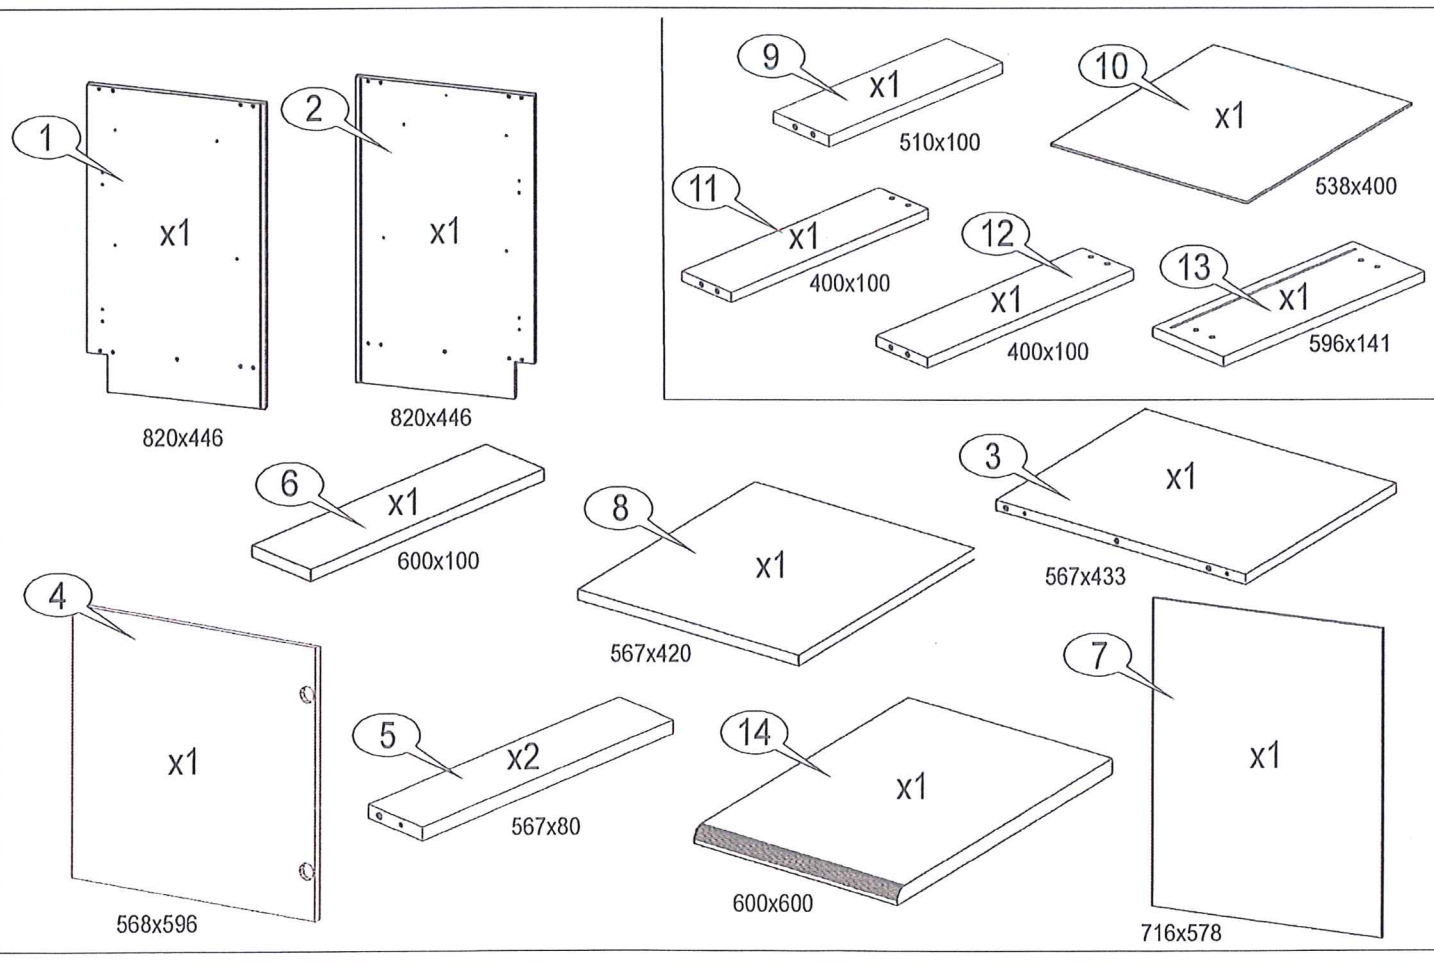

# Szafka dolna D 60 s/1 PL

Maksymalne obciążenie w kg:

Grubość Długość   mm	Płyta		
	16	18	22
0<400			
401<600	40	40	40
601<800	24		
801<1000	15	30	

1

2

3

5

Z  
Kluczyk Z  
Key Z  
Klíček Z  
Kl'učík Z