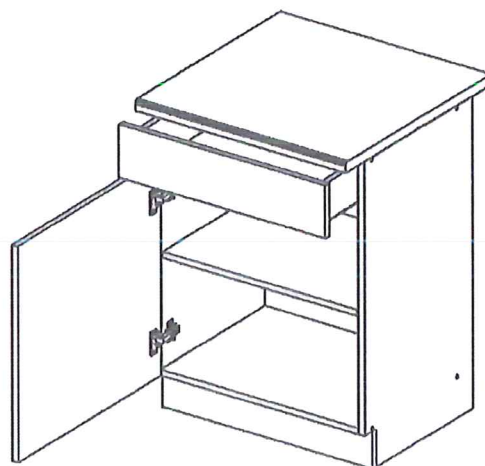

# Szafka dolna D 60 s/1 PL

Maksymalne obciążenie w kg:

Grubość Długość   mm	Płyta		
	16	18	22
0<400			
401<600	40	40	40
601<800	24		
801<1000	15	30	

1

2

3

5

Z  
Kluczyk Z  
Key Z  
Klíček Z  
Kl'učík Z