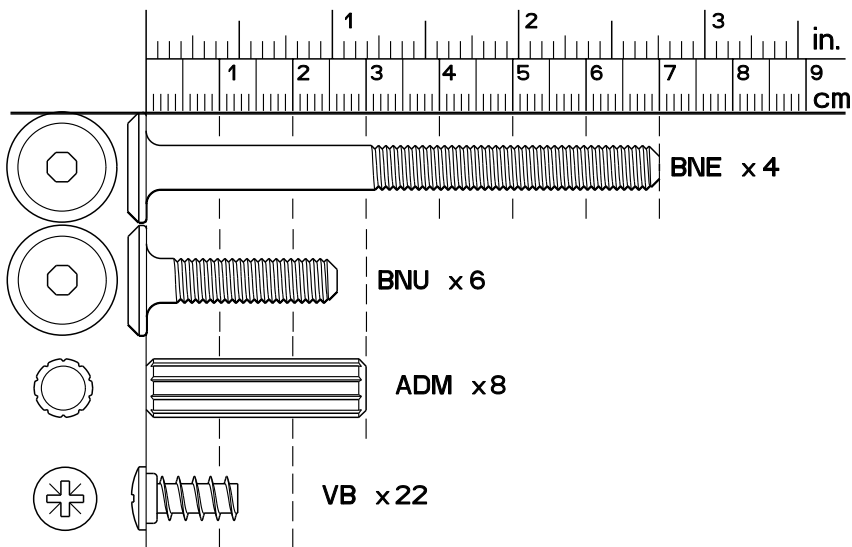

# 3620L24X

Oh 30'

3620L14X : 77702654

3620L24X : 77702656

DECOR : BLANC MEGEVE

		mm			inch		
④	x 1	1486	186	22	58 1/2	7 5/16	7/8
②	x 1	1486	340	22	58 1/2	13 3/8	7/8
③	x 1	1486	498	16	58 1/2	19 5/8	5/8
①	x 2	1900	155	22	74 13/16	6 1/8	7/8
①	x 2	2000	155	22	78 3/4	6 1/8	7/8

← 3620L14X  
← 3620L24X

1

2

**3**

4

5

6

7