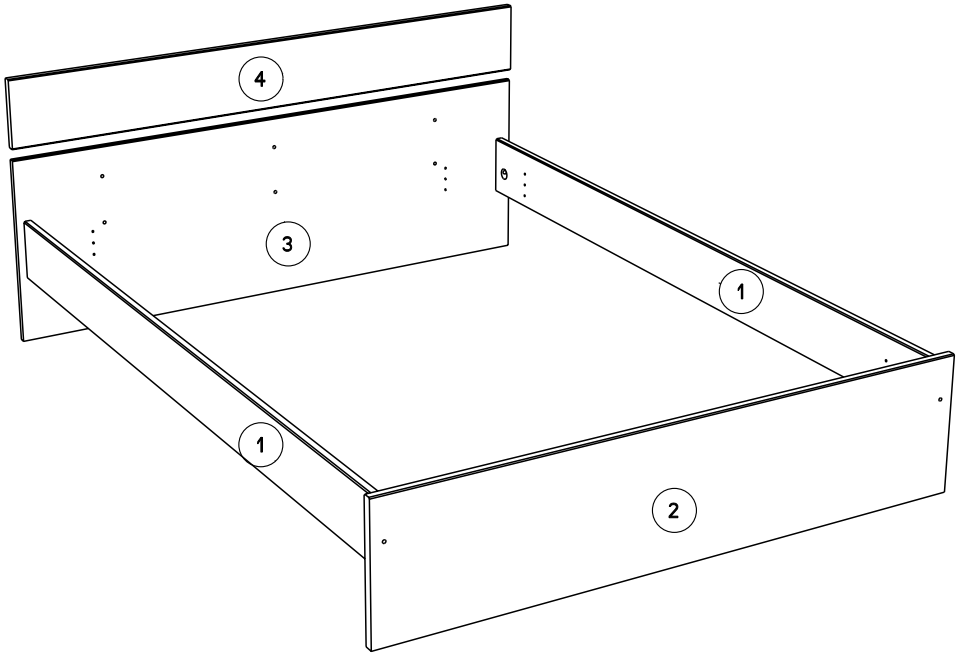

# 3620L24X

Oh 30'

3620L14X : 77702654

3620L24X : 77702656

DECOR : BLANC MEGEVE

		mm			inch		
④	x 1	1486	186	22	58 1/2	7 5/16	7/8
②	x 1	1486	340	22	58 1/2	13 3/8	7/8
③	x 1	1486	498	16	58 1/2	19 5/8	5/8
①	x 2	1900	155	22	74 13/16	6 1/8	7/8
①	x 2	2000	155	22	78 3/4	6 1/8	7/8