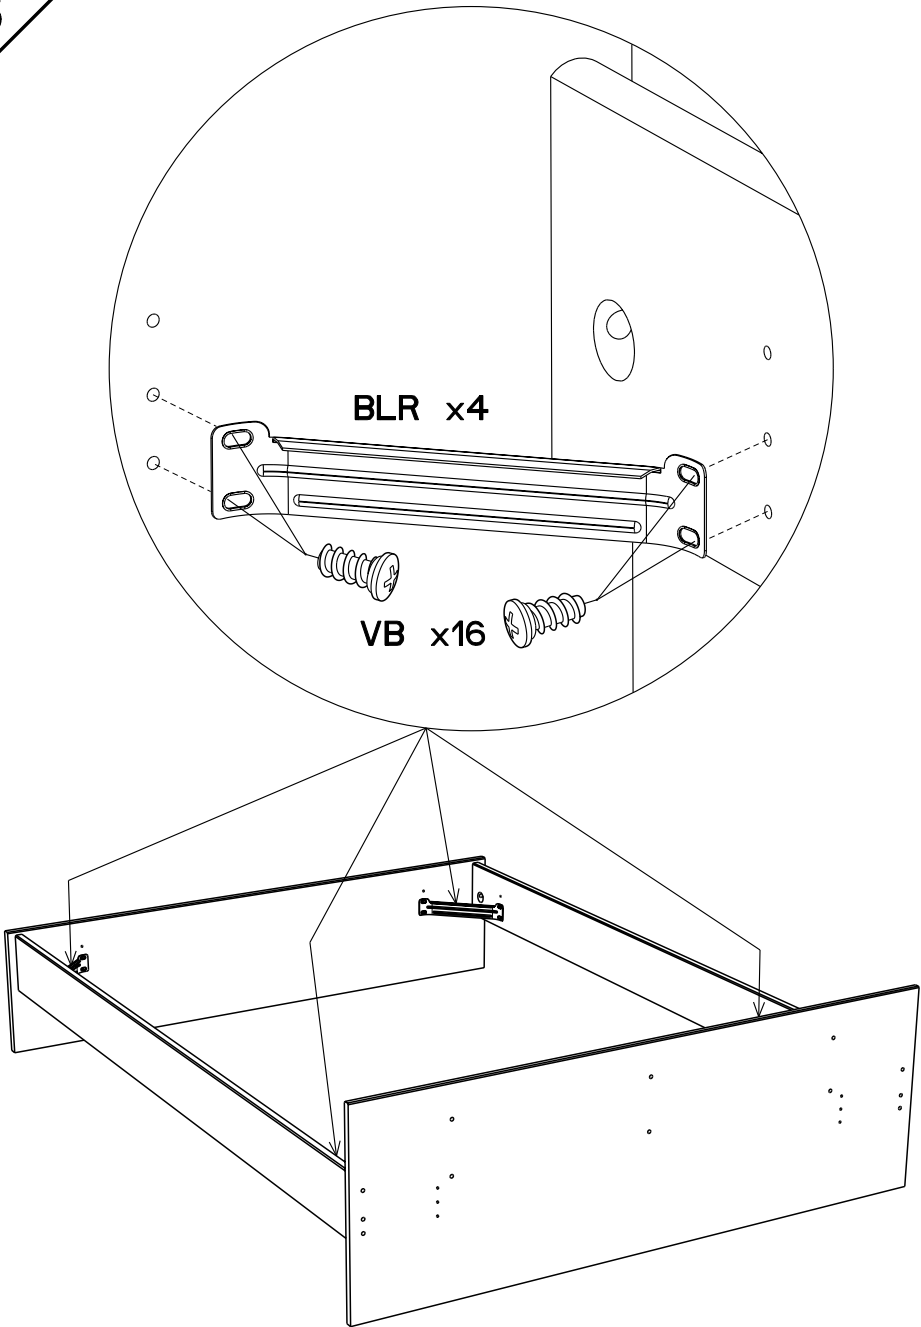

# 3620L24X

Oh 30'

3620L14X : 77702654

3620L24X : 77702656

DECOR : BLANC MEGEVE

		mm			inch		
④	x 1	1486	186	22	58 1/2	7 5/16	7/8
②	x 1	1486	340	22	58 1/2	13 3/8	7/8
③	x 1	1486	498	16	58 1/2	19 5/8	5/8
①	x 2	1900	155	22	74 13/16	6 1/8	7/8
①	x 2	2000	155	22	78 3/4	6 1/8	7/8

← 3620L14X  
← 3620L24X

1

2

**3**

4

5

6

7