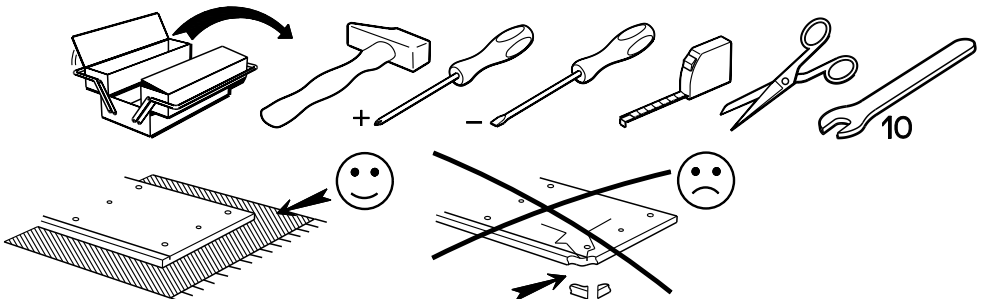

# 3620L24X

Oh 30'

3620L14X : 77702654

3620L24X : 77702656

DECOR : BLANC MEGEVE

		mm			inch		
④	x 1	1486	186	22	58 1/2	7 5/16	7/8
②	x 1	1486	340	22	58 1/2	13 3/8	7/8
③	x 1	1486	498	16	58 1/2	19 5/8	5/8
①	x 2	1900	155	22	74 13/16	6 1/8	7/8
①	x 2	2000	155	22	78 3/4	6 1/8	7/8