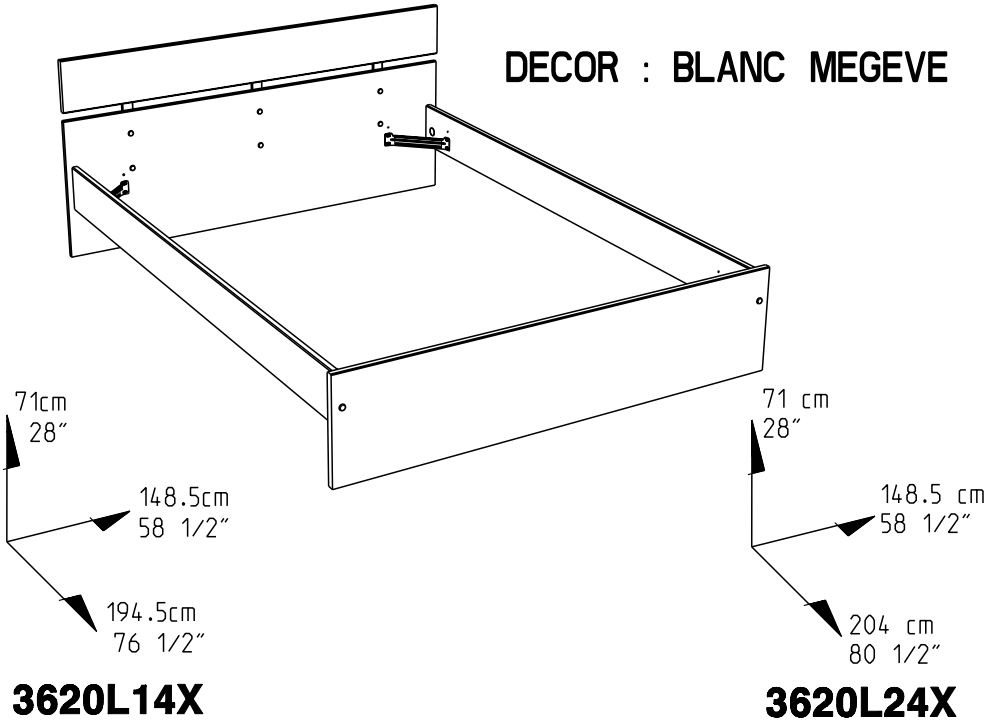

# 3620L24X

Oh 30'

3620L14X : 77702654

3620L24X : 77702656

DECOR : BLANC MEGEVE

		mm			inch		
④	x 1	1486	186	22	58 1/2	7 5/16	7/8
②	x 1	1486	340	22	58 1/2	13 3/8	7/8
③	x 1	1486	498	16	58 1/2	19 5/8	5/8
①	x 2	1900	155	22	74 13/16	6 1/8	7/8
①	x 2	2000	155	22	78 3/4	6 1/8	7/8