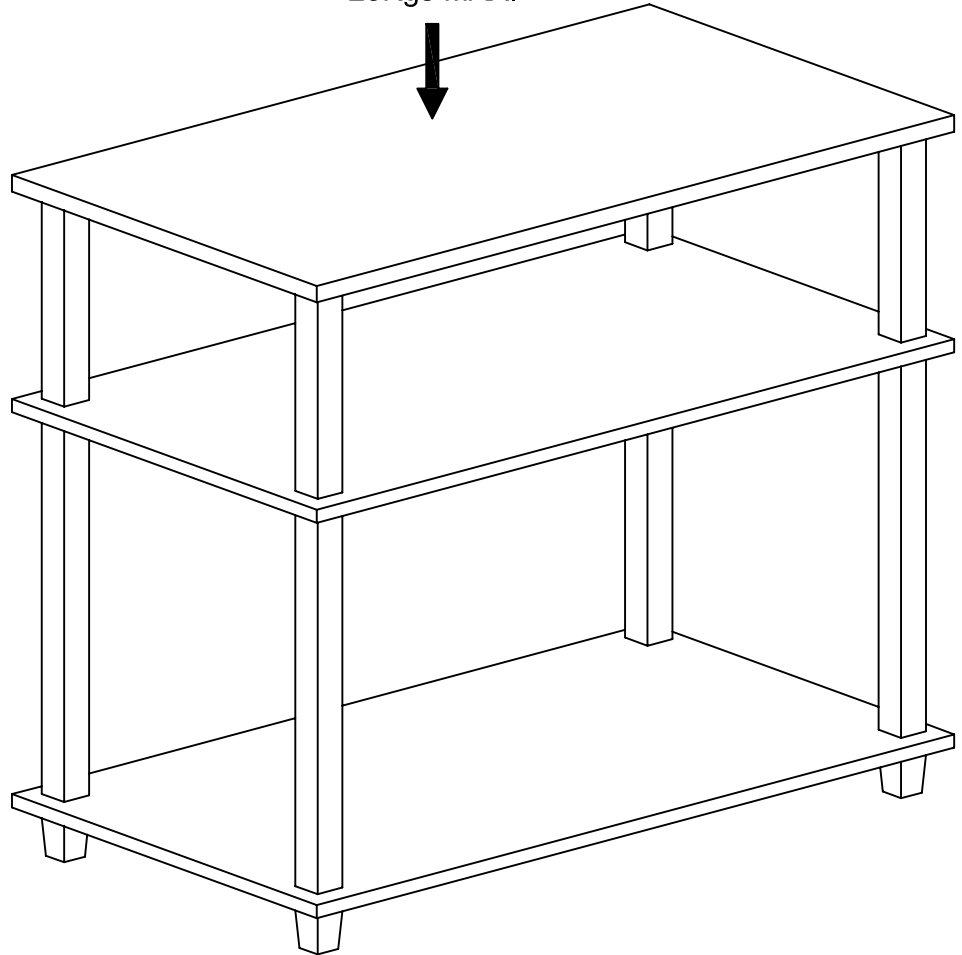

D MEUBLES
DEMEYERE
 FRANCE

SAV
 SPAREPARTS
 KUNDERDIENST
 POS VENTAS
 SERVICE NA VERKOOP
 SERVIZIO POST-VENDITA
 SERVICIO DEPOIS DE VENDA
 SERWIS POGWARANCY JNY

2215-02
 229928-00
 Polytub

25Kgs MAXI

0H 30MN

① x1	600x295x15
② x2	600x295x12

1

2