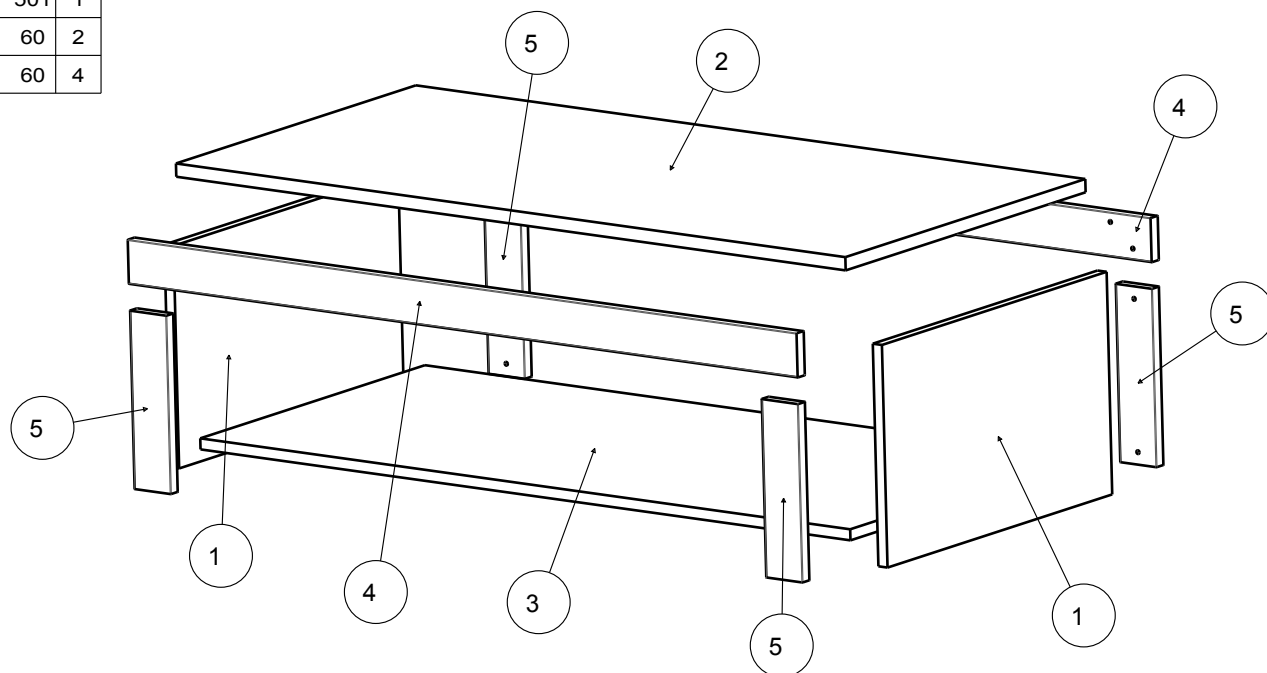

**(PT) SEGURANCA**

RESPEITAR AS INSTURAÇÕES DE MONTAGEM DESCREVEDAS NA INSTRUÇÕES DE USO.

**(PL) UWAGA**

PROSZĘ PRZESTRZEGĄĆ INSTRUKCJI MONTAŻU.

REP	DIM	QTE
1	302 x 501	2
2	1100 x 535	1
3	1068 x 501	1
4	1099 x 60	2
5	242 x 60	4

729 X 8  8x30	71 X 8  Ht : 11,9mm	70 X 8  ø5 x 39
350041 X 2  Ø50 Ht 30 mm	524 X 12 	928 X 20   EURO TF 6,3x9
340057 X 4 	944 X 16   T.PL. 6.3x13	907 X 8   VBA TR 3x16
918 X 2   VBA TR 4v25		

1

2

3

4

729 X 4	71 X 4	350041 X 2	918 X 2
 8x30	 Ht : 11,9mm	 Ø50 Ht 30 mm	 VBA TR 4v25