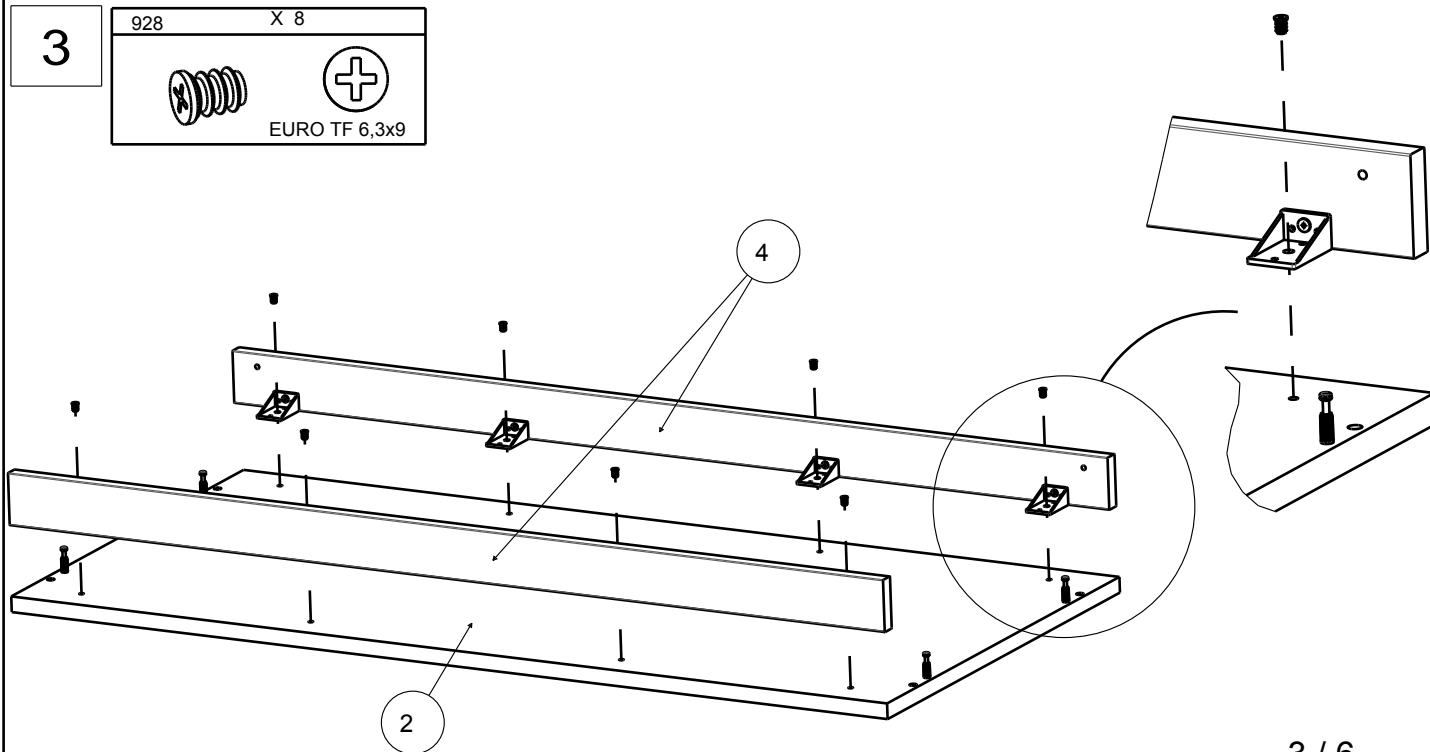

**(PT) SEGURANCA**

RESPEITAR AS INSTURAÇÕES DE MONTAGEM DESCREVEDAS NA INSTRUÇÕES DE USO.

**(PL) UWAGA**

PROSZĘ PRZESTRZEGĄĆ INSTRUKCJI MONTAŻU.

REP	DIM	QTE
1	302 x 501	2
2	1100 x 535	1
3	1068 x 501	1
4	1099 x 60	2
5	242 x 60	4

729 X 8  8x30	71 X 8  Ht : 11,9mm	70 X 8  ø5 x 39
350041 X 2  Ø50 Ht 30 mm	524 X 12 	928 X 20   EURO TF 6,3x9
340057 X 4 	944 X 16   T.PL. 6.3x13	907 X 8   VBA TR 3x16
918 X 2   VBA TR 4v25		

1

2

3

4

729 X 4	71 X 4	350041 X 2	918 X 2
 8x30	 Ht : 11,9mm	 Ø50 Ht 30 mm	 VBA TR 4v25

5

729 X 4	70 X 4	71 X 4	340057 X 4
 8x30	 Ø5 x 39	 Ht : 11,9mm	

944 X 8
 T.PL. 6.3x13

6

7

8

524	X 4	928	X 4
			
		EURO TF 6,3x9	

9