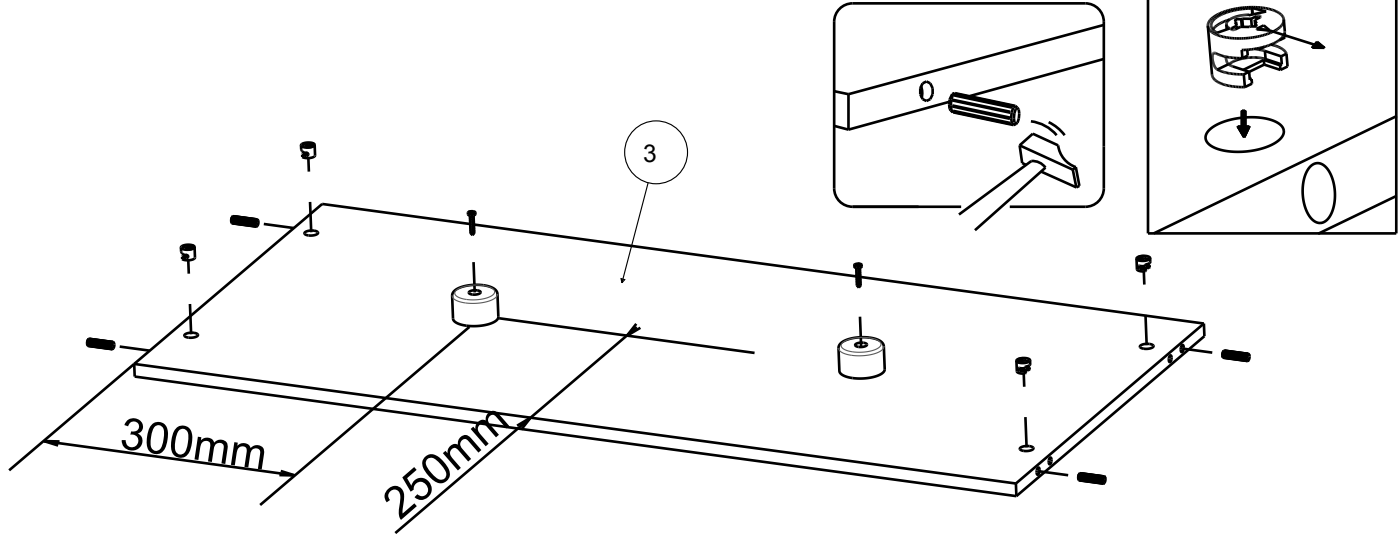

**(PT) SEGURANCA**

RESPEITAR AS INSTURAÇÕES DE MONTAGEM DESCREVEDAS NA INSTRUÇÕES DE USO.

**(PL) UWAGA**

PROSZĘ PRZESTRZEGĄĆ INSTRUKCJI MONTAŻU.

REP	DIM	QTE
1	302 x 501	2
2	1100 x 535	1
3	1068 x 501	1
4	1099 x 60	2
5	242 x 60	4

729 X 8  8x30	71 X 8  Ht : 11,9mm	70 X 8  ø5 x 39
350041 X 2  Ø50 Ht 30 mm	524 X 12 	928 X 20   EURO TF 6,3x9
340057 X 4 	944 X 16   T.PL. 6.3x13	907 X 8   VBA TR 3x16
918 X 2   VBA TR 4v25		

1

2

3

4

729 X 4	71 X 4	350041 X 2	918 X 2
 8x30	 Ht : 11,9mm	 Ø50 Ht 30 mm	 VBA TR 4v25

5

729 X 4	70 X 4	71 X 4	340057 X 4
 8x30	 Ø5 x 39	 Ht : 11,9mm	

944 X 8
 T.PL. 6.3x13

6

7

8

524	X 4	928	X 4
			
		EURO TF 6,3x9	

9