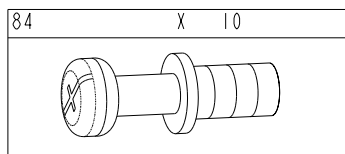

PT SEGURANCA

RESPEITAR AS INSTRUCOES DE MONTAGEM DESCRIVEDAS NA INSTRUCCOES DE USO.

PL UWAGA

PROSZE, PRZESTRZEGAC INSTRUKCJI MONTAZU.

REP	DIM	QTE
1	1700 x 900	1
2	1626 x 125	2
3	792 x 125	2
4	749 x 113	2
5	749 x 113	2
6	749 x 91	2
7	749 x 91	2

1

2

340159	X	10
--------	---	----

3

340159	X	12
510	X	8

4

84	X	12
510	X	8

5