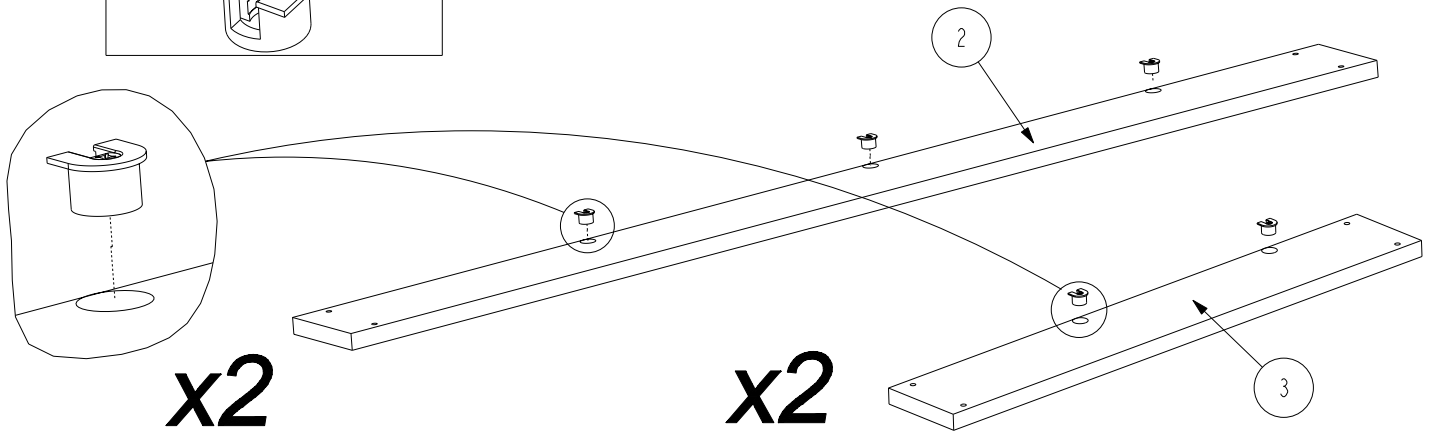

PT SEGURANCA

RESPEITAR AS INSTRUCOES DE MONTAGEM DESCRIVEDAS NA INSTRUCCOES DE USO.

PL UWAGA

PROSZE, PRZESTRZEGAC INSTRUKCJI MONTAZU.

REP	DIM	QTE
1	1700 x 900	1
2	1626 x 125	2
3	792 x 125	2
4	749 x 113	2
5	749 x 113	2
6	749 x 91	2
7	749 x 91	2

1

2

340159	X	10
--------	---	----

3

340159	X	12
510	X	8

4

84	X	12
510	X	8

5