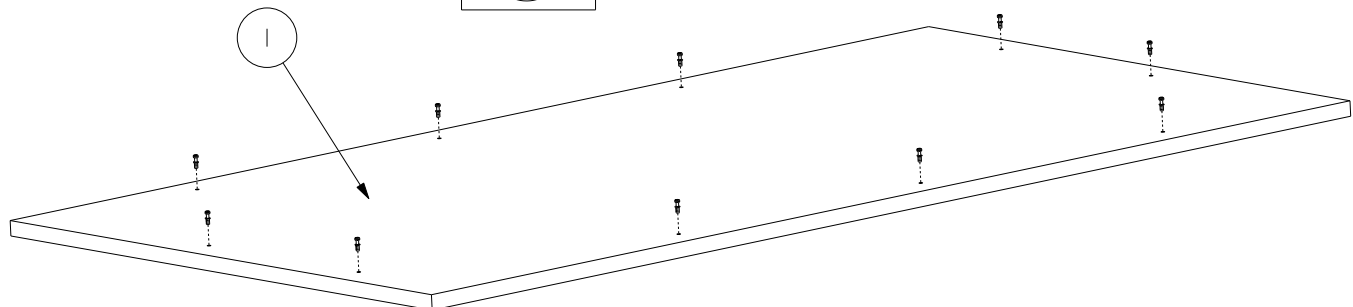

PT SEGURANCA

RESPEITAR AS INSTRUCOES DE MONTAGEM DESCRIVEDAS NA INSTRUCCOES DE USO.

PL UWAGA

PROSZE, PRZESTRZEGAC INSTRUKCJI MONTAZU.

REP	DIM	QTE
1	1700 x 900	1
2	1626 x 125	2
3	792 x 125	2
4	749 x 113	2
5	749 x 113	2
6	749 x 91	2
7	749 x 91	2

1

2

340159	X	10
--------	---	----

3

340159	X	12
510	X	8

4

84	X	12
510	X	8

5