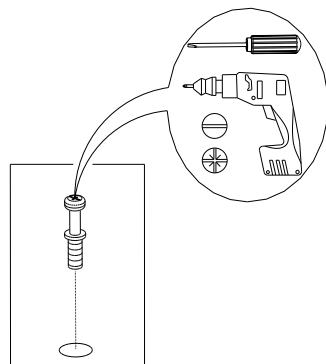

REP	DIM	QTE
1	1700 x 900	1
2	1626 x 125	2
3	792 x 125	2
4	749 x 113	2
5	749 x 113	2
6	749 x 91	2
7	749 x 91	2

1