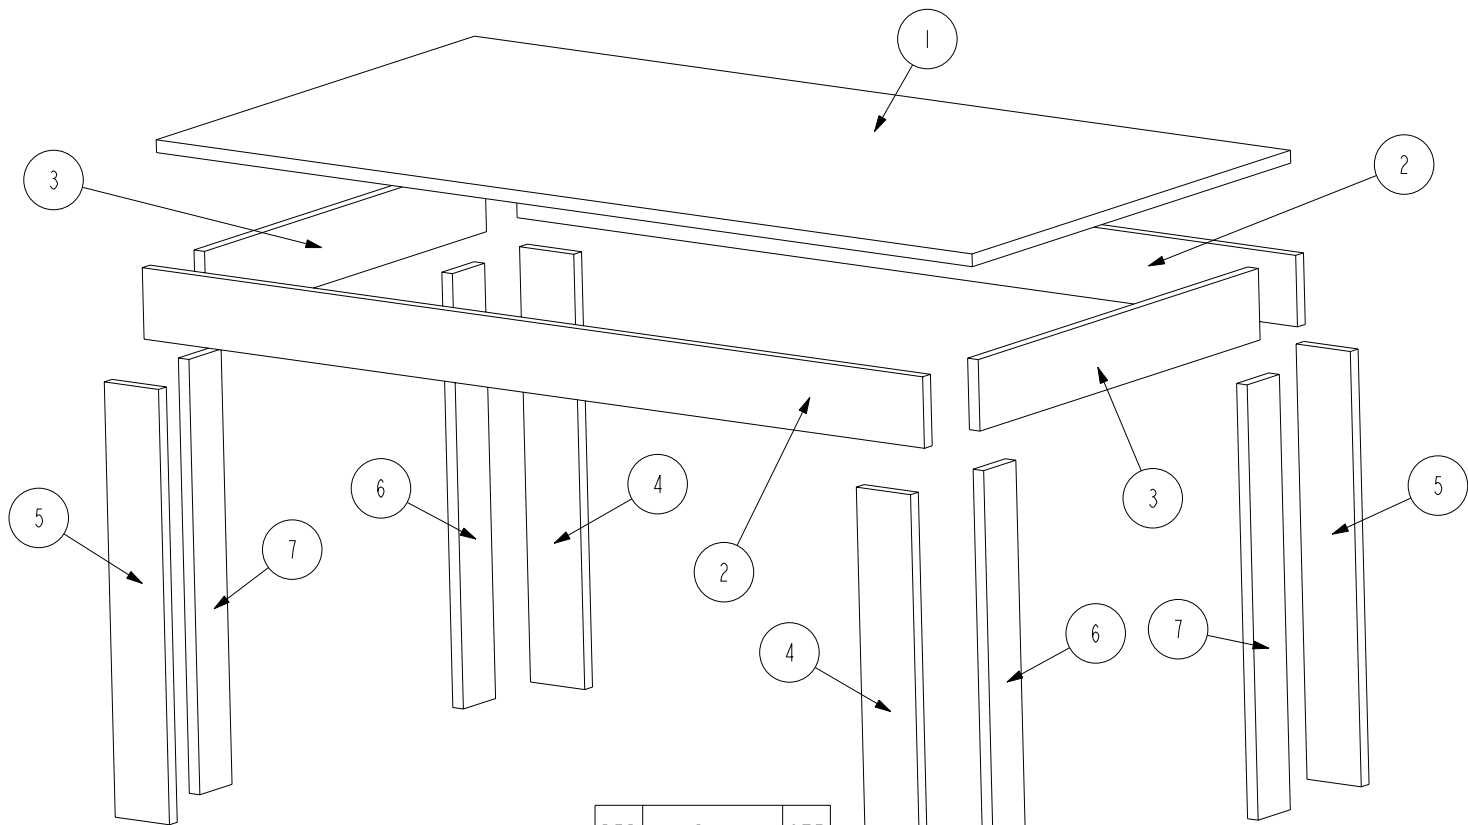

PT SEGURANCA

RESPEITAR AS INSTRUCOES DE MONTAGEM DESCRIVEDAS NA INSTRUCCOES DE USO.

PL UWAGA

PROSZE, PRZESTRZEGAC INSTRUKCJI MONTAZU.

REP	DIM	QTE
1	1700 x 900	1
2	1626 x 125	2
3	792 x 125	2
4	749 x 113	2
5	749 x 113	2
6	749 x 91	2
7	749 x 91	2

1

2

340159	X	10
--------	---	----

3

340159	X	12
510	X	8

4

84	X	12
510	X	8

5