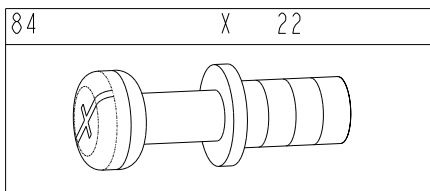

PT SEGURANCA

RESPEITAR AS INSTRUCOES DE MONTAGEM DESCRIVEDAS NA INSTRUCCOES DE USO.

PL UWAGA

PROSZE, PRZESTRZEGAC INSTRUKCJI MONTAZU.

REP	DIM	QTE
1	1700 x 900	1
2	1626 x 125	2
3	792 x 125	2
4	749 x 113	2
5	749 x 113	2
6	749 x 91	2
7	749 x 91	2

1

2

340159	X	10
--------	---	----

3

340159	X	12
510	X	8

4

84	X	12
510	X	8

5