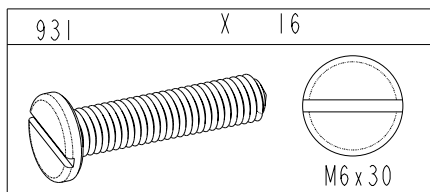

PT SEGURANCA

RESPEITAR AS INSTRUCOES DE MONTAGEM DESCRIVEDAS NA INSTRUCCOES DE USO.

PL UWAGA

PROSZE, PRZESTRZEGAC INSTRUKCJI MONTAZU.

REP	DIM	QTE
1	1700 x 900	1
2	1626 x 125	2
3	792 x 125	2
4	749 x 113	2
5	749 x 113	2
6	749 x 91	2
7	749 x 91	2

1

2

340159	X	10
--------	---	----

3

340159	X	12
510	X	8

4

84	X	12
510	X	8

5