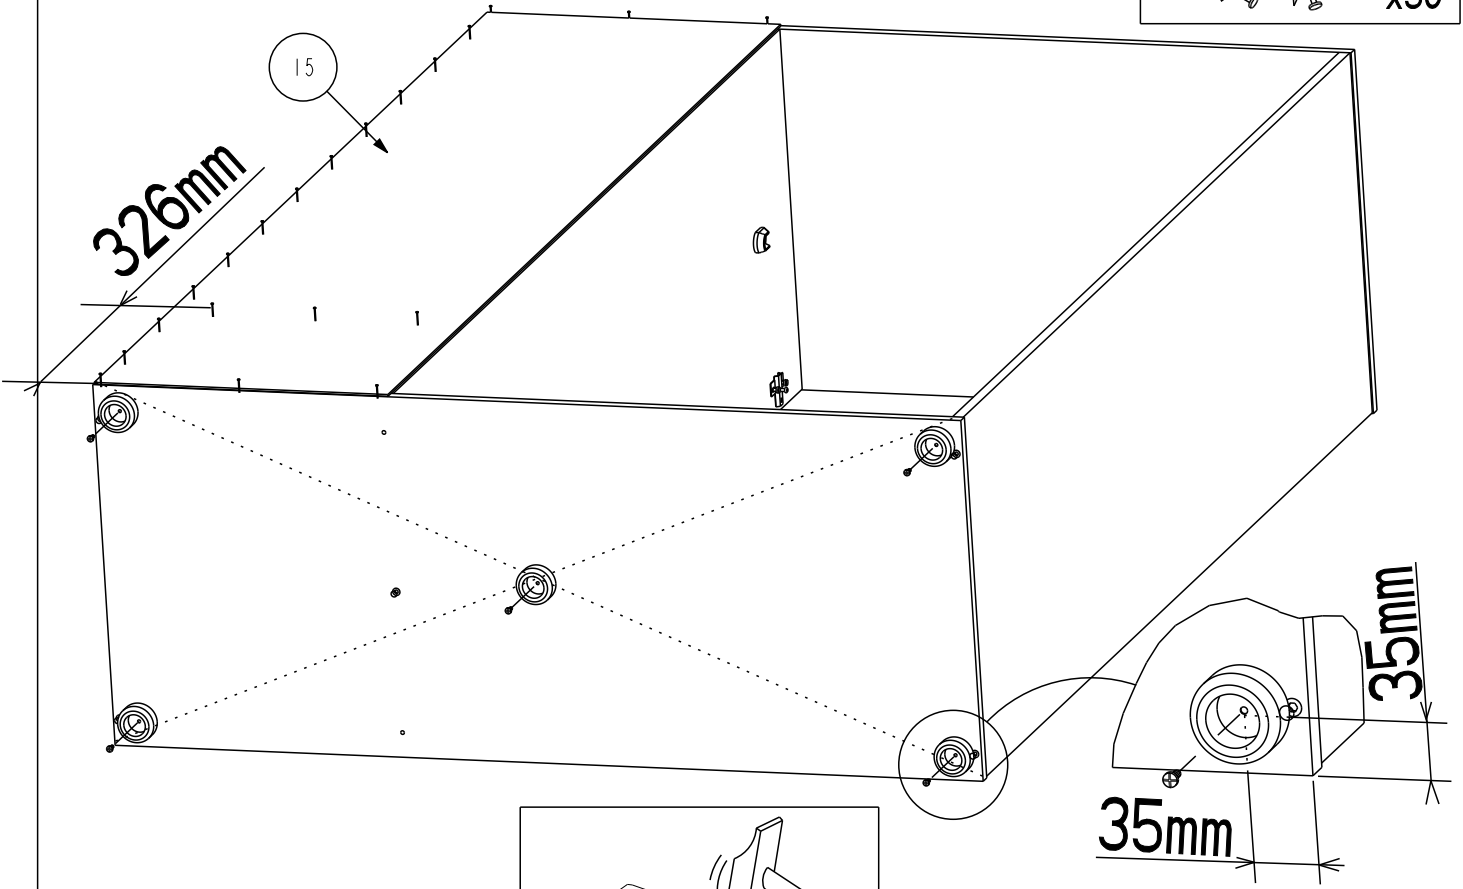

333011 X 8

949 X 16

VBA TF 4x15

332169 X 5

918 X 10

VBA TR 4x25

7960 X 4

1629 X 4

604757	X1
	x30

9

604757	X2
	x30

331144	X 1
	

929	X 11
	
SPAX 3x16	

10

700	X 2	706	X 8	310056	X1
				 L : 775 mm	

247221 0 15-Jan-10