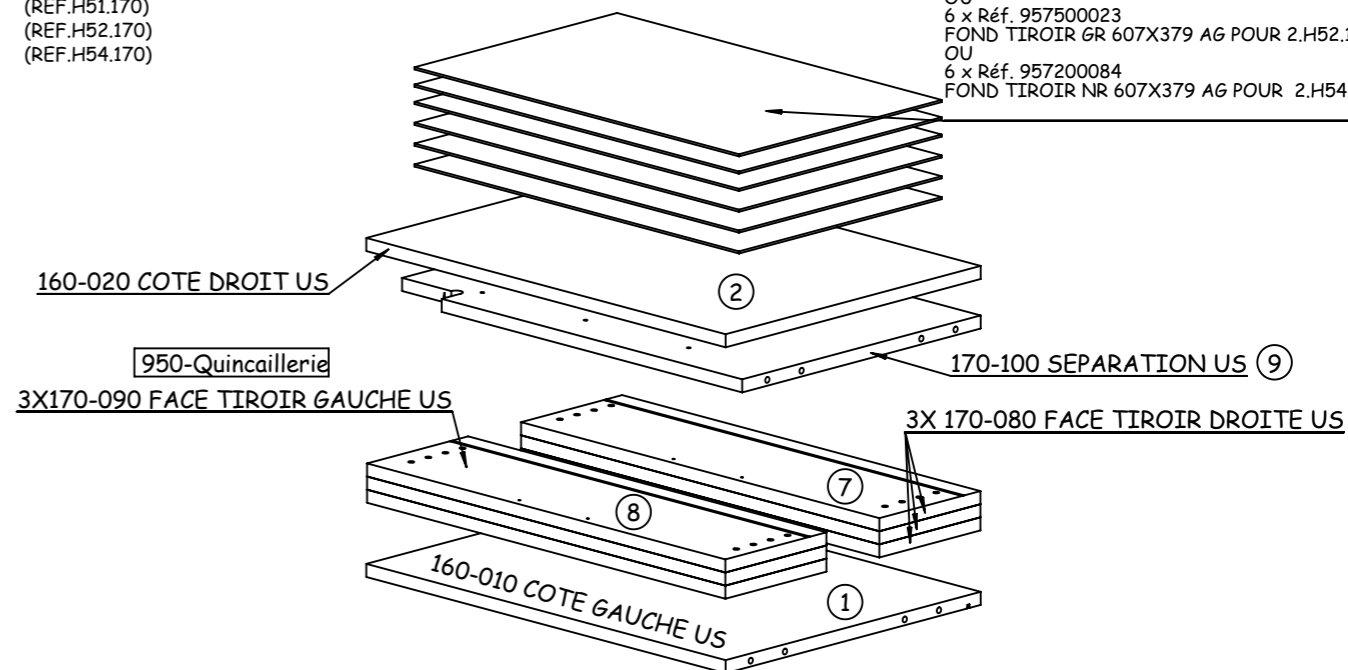

NUMERO DE CONTROLE :

(MERCİ DE COCHER, SUR CETTE FICHE, LE NUMERO DE PIECE ET LA REFERENCE COLIS FAISANT OBJET DE LA RECLAMATION)

COLIS 1

(REF.H51.170)
(REF.H52.170)
(REF.H54.170)

6 x Réf. 957100067
FOND TIROIR BL 607X379 AG POUR 2.H51.170
OU
6 x Réf. 957500023
FOND TIROIR GR 607X379 AG POUR 2.H52.170
OU
6 x Réf. 957200084
FOND TIROIR NR 607X379 AG POUR 2.H54.170