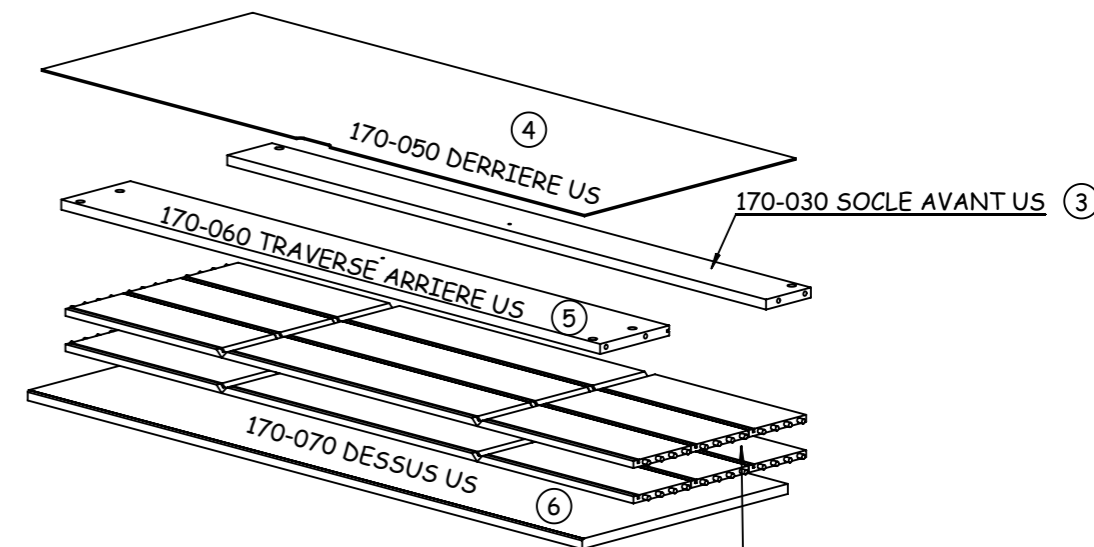

6 x Réf. 57570 BLANC pour 2.H51-171
6 x Réf. 59002 TEXT. pour 2.H52-171
6 x Réf. 57387 NOIR pour 2.H54-171