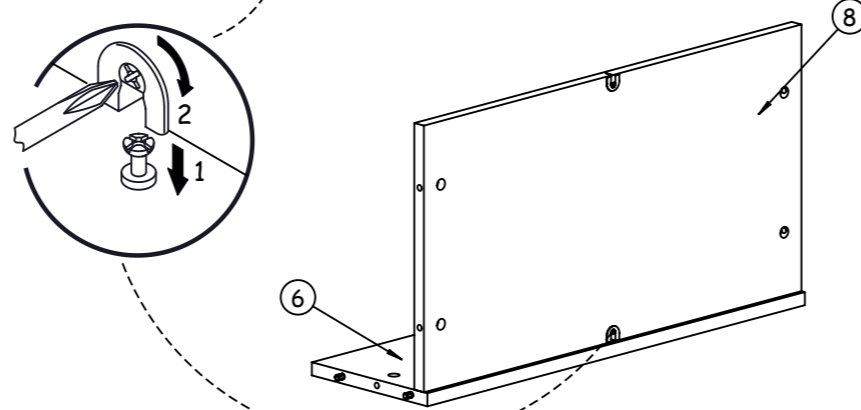

4 x
réf: 18925

12

13

6 x
réf: 28618

14

6 x
réf: 44702   4 x
réf: 533

15

6 x
réf: 28618

16

4 x
réf: 44702   2 x
réf: 18926

17