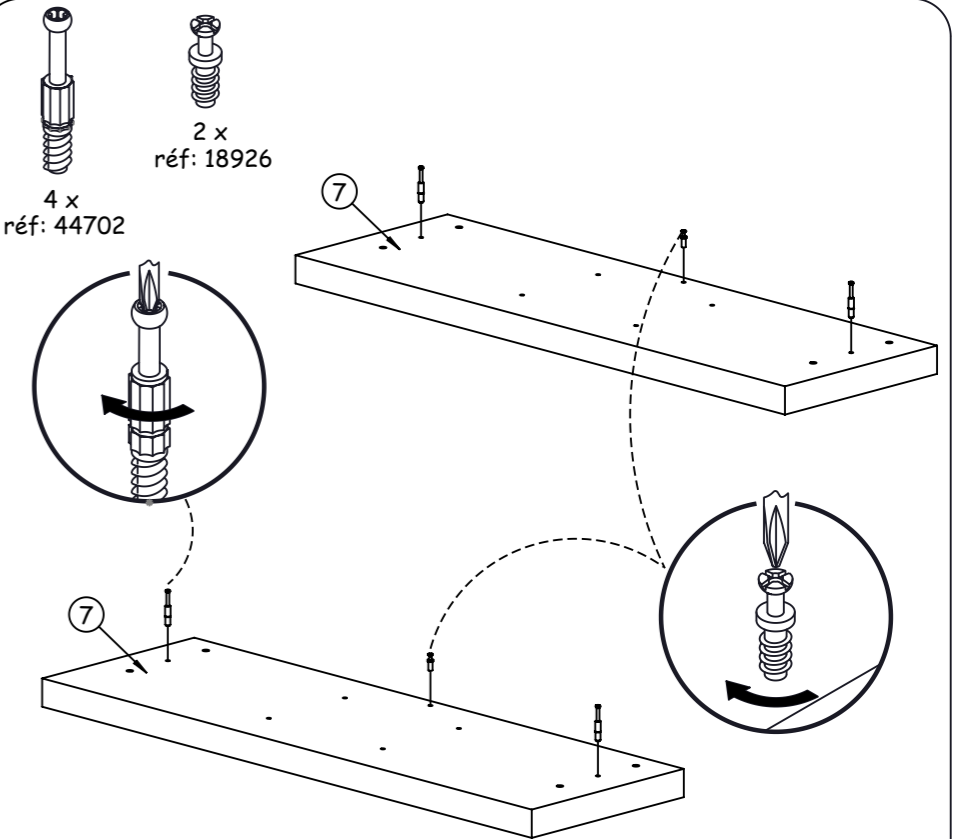

16

4 x
réf: 44702   2 x
réf: 18926