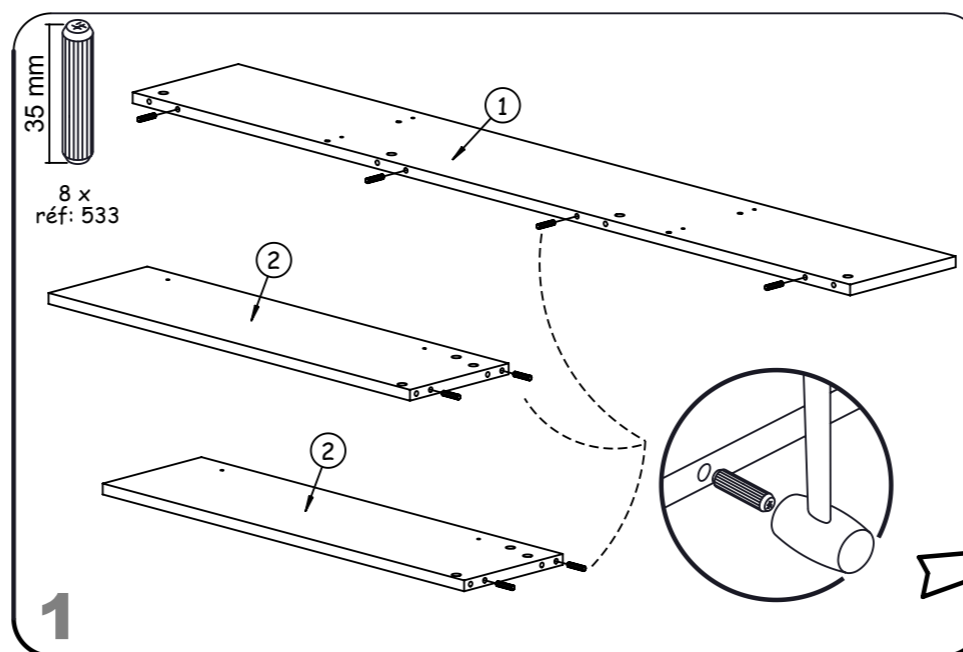

H51 - BROOKLYN BLANC
H52 - BROOKLYN CH CENDRE
H54 - BROOKLYN PRUNIER

**OPTION TETE
DE LIT 140
REF. 013**

**OPTION TETE
DE LIT 160
REF. 016**

NOTICE DE MONTAGE: Il est très important que vous suiviez phase par phase les instructions de montage !
ASSEMBLY INSTRUCTIONS: It is very important that you follow step by step assembly instructions !
LAS INSTRUCCIONES: Es muy importante que sigan paso a paso las instrucciones !
MONTAGEANLEITUNG: Es ist sehr wichtig, dass Sie die Montageanleitung der Reihe nach verfolgen !
MONTAGEPLAN: Het is zeer belangrijk de volgnummers van de handleiding te volgen !
MONTAJ KÝLAVUZU: Montaj kýlavuzunu sýrasý ile takip etmeniz çok önemlidir.
ИНСТРУКЦИИ ПО СБОРКЕ: Очень важно шаг за шагом точно следовать инструкции по сборке:

0 H 45