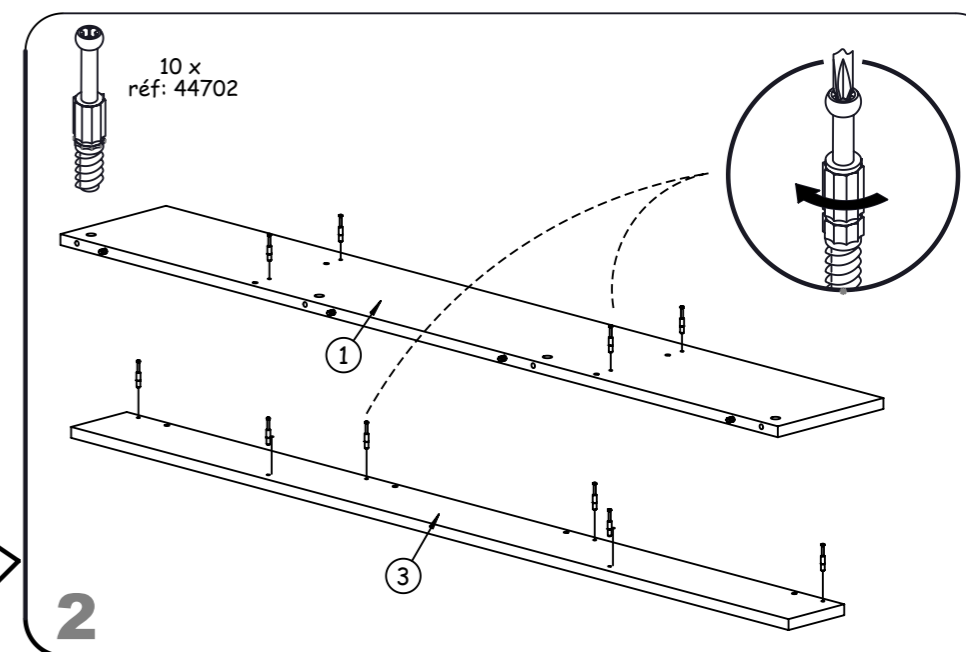

H51 - BROOKLYN BLANC
H52 - BROOKLYN CH CENDRE
H54 - BROOKLYN PRUNIER

**OPTION TETE
DE LIT 140
REF. 013**

**OPTION TETE
DE LIT 160
REF. 016**

NOTICE DE MONTAGE: Il est très important que vous suiviez phase par phase les instructions de montage !
ASSEMBLY INSTRUCTIONS: It is very important that you follow step by step assembly instructions !
LAS INSTRUCCIONES: Es muy importante que sigan paso a paso las instrucciones !
MONTAGEANLEITUNG: Es ist sehr wichtig, dass Sie die Montageanleitung der Reihe nach verfolgen !
MONTAGEPLAN: Het is zeer belangrijk de volgnummers van de handleiding te volgen !
MONTAJ KÝLAVUZU: Montaj kýlavuzunu sýrasý ile takip etmeniz çok önemlidir.
ИНСТРУКЦИИ ПО СБОРКЕ: Очень важно шаг за шагом точно следовать инструкции по сборке:

0 H 45