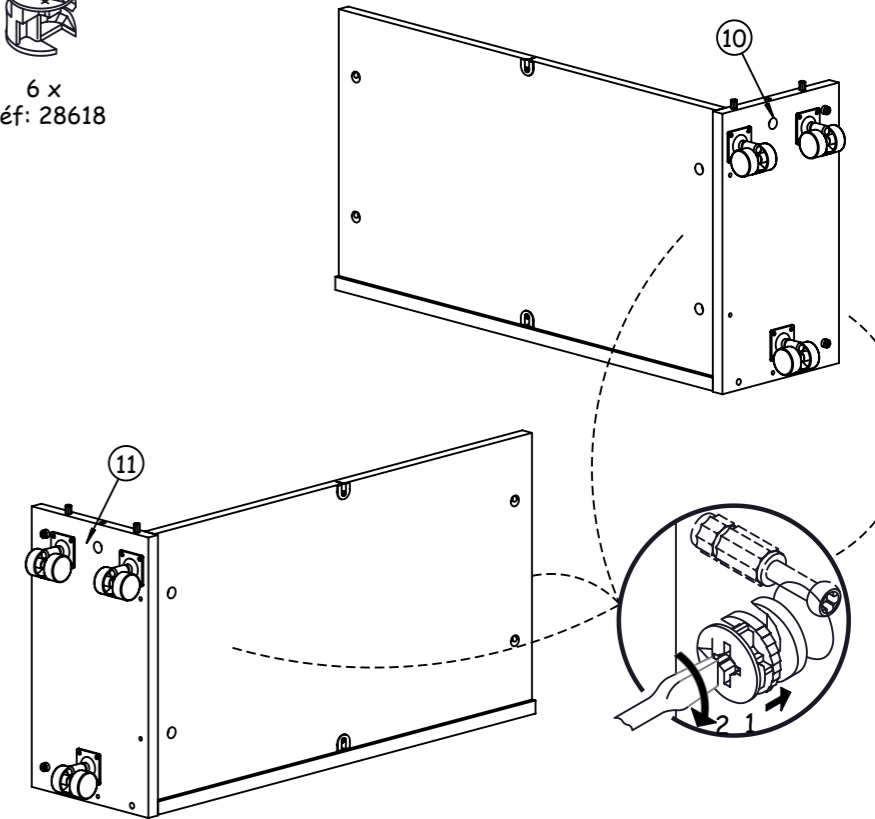

13

6 x
réf: 28618