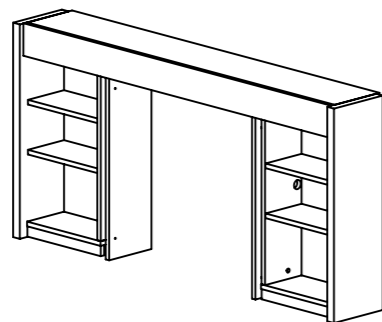

H51 - BROOKLYN BLANC
H52 - BROOKLYN CH CENDRE
H54 - BROOKLYN PRUNIER

**OPTION TETE
DE LIT 140
REF. 013**

**OPTION TETE
DE LIT 160
REF. 016**

NOTICE DE MONTAGE: Il est très important que vous suiviez phase par phase les instructions de montage !
ASSEMBLY INSTRUCTIONS: It is very important that you follow step by step assembly instructions !
LAS INSTRUCCIONES: Es muy importante que sigan paso a paso las instrucciones !
MONTAGEANLEITUNG: Es ist sehr wichtig, dass Sie die Montageanleitung der Reihe nach verfolgen !
MONTAGEPLAN: Het is zeer belangrijk de volgnummers van de handleiding te volgen !
MONTAJ KÝLAVUZU: Montaj kýlavuzunu sýrasý ile takip etmeniz çok önemlidir.
ИНСТРУКЦИИ ПО СБОРКЕ: Очень важно шаг за шагом точно следовать инструкции по сборке: