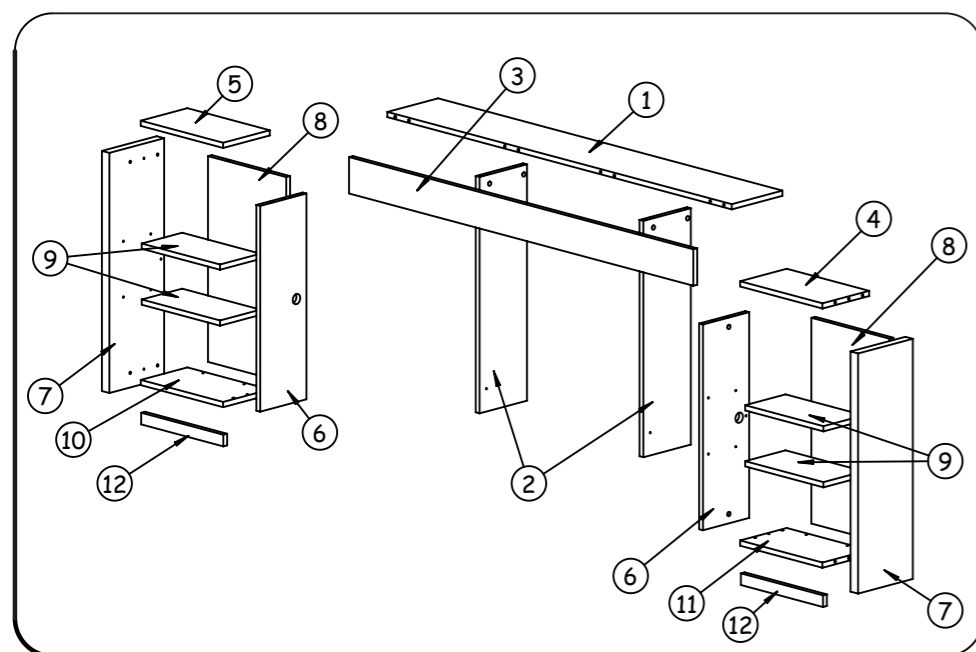

H51 - BROOKLYN BLANC
H52 - BROOKLYN CH CENDRE
H54 - BROOKLYN PRUNIER

**OPTION TETE
DE LIT 140
REF. 013**

**OPTION TETE
DE LIT 160
REF. 016**

NOTICE DE MONTAGE: Il est très important que vous suiviez phase par phase les instructions de montage !
ASSEMBLY INSTRUCTIONS: It is very important that you follow step by step assembly instructions !
LAS INSTRUCCIONES: Es muy importante que sigan paso a paso las instrucciones !
MONTAGEANLEITUNG: Es ist sehr wichtig, dass Sie die Montageanleitung der Reihe nach verfolgen !
MONTAGEPLAN: Het is zeer belangrijk de volgnummers van de handleiding te volgen !
MONTAJ KÝLAVUZU: Montaj kýlavuzunu sýrasý ile takip etmeniz çok önemlidir.
ИНСТРУКЦИИ ПО СБОРКЕ: Очень важно шаг за шагом точно следовать инструкции по сборке:

0 H 45