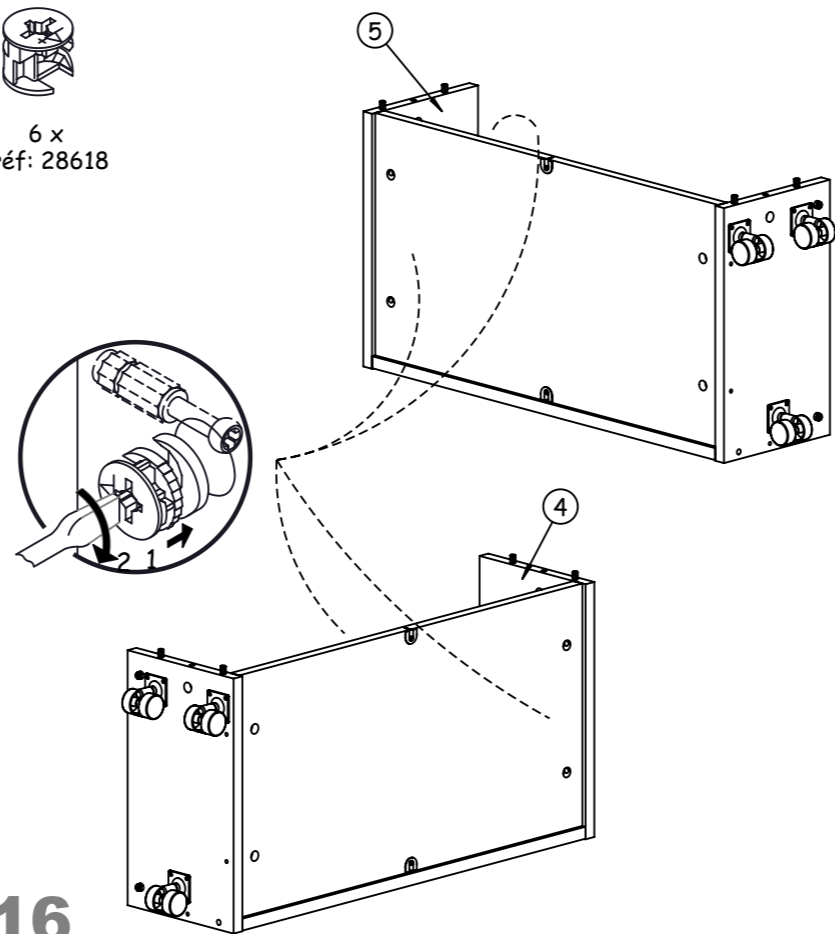

15

6 x
réf: 28618