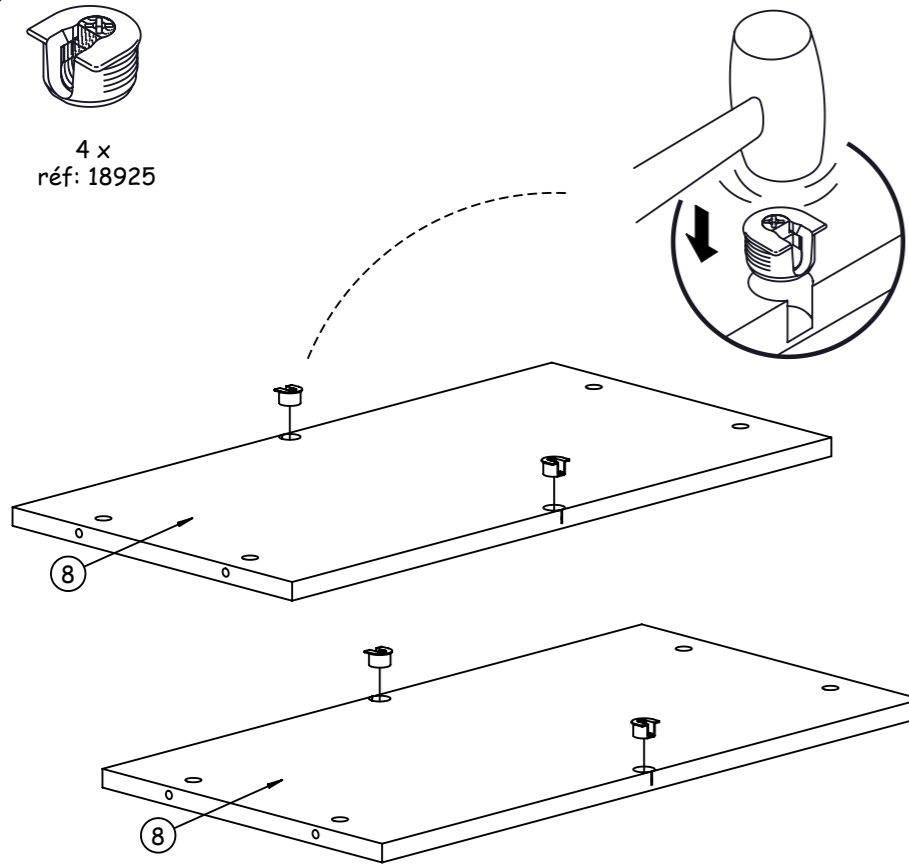

4 x
réf: 18925

12