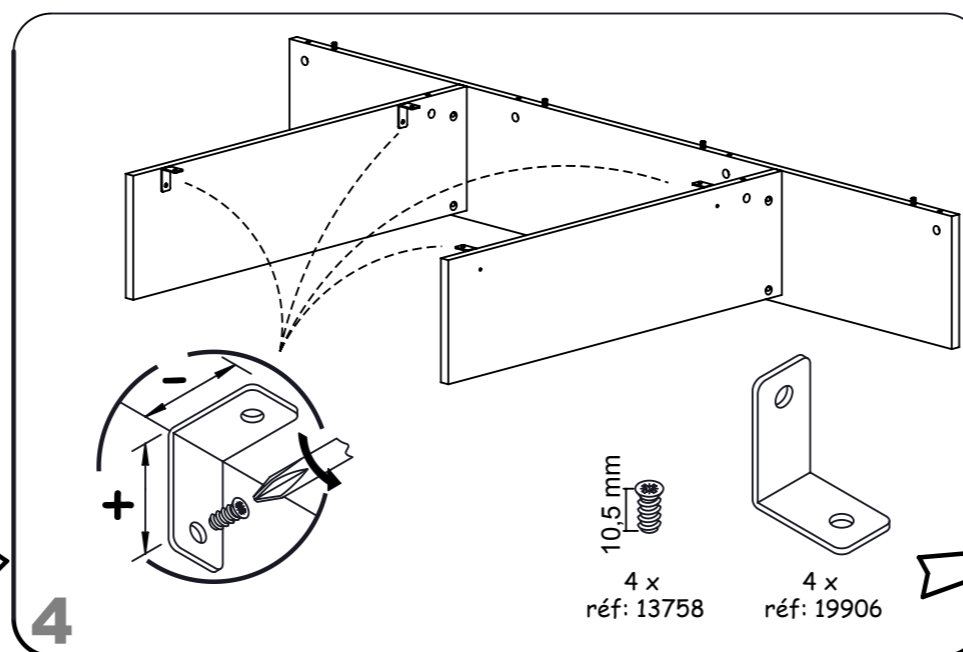

H51 - BROOKLYN BLANC
H52 - BROOKLYN CH CENDRE
H54 - BROOKLYN PRUNIER

**OPTION TETE
DE LIT 140
REF. 013**

**OPTION TETE
DE LIT 160
REF. 016**

NOTICE DE MONTAGE: Il est très important que vous suiviez phase par phase les instructions de montage !
ASSEMBLY INSTRUCTIONS: It is very important that you follow step by step assembly instructions !
LAS INSTRUCCIONES: Es muy importante que sigan paso a paso las instrucciones !
MONTAGEANLEITUNG: Es ist sehr wichtig, dass Sie die Montageanleitung der Reihe nach verfolgen !
MONTAGEPLAN: Het is zeer belangrijk de volgnummers van de handleiding te volgen !
MONTAJ KÝLAVUZU: Montaj kýlavuzunu sýrasý ile takip etmeniz çok önemlidir.
ИНСТРУКЦИИ ПО СБОРКЕ: Очень важно шаг за шагом точно следовать инструкции по сборке:

0 H 45