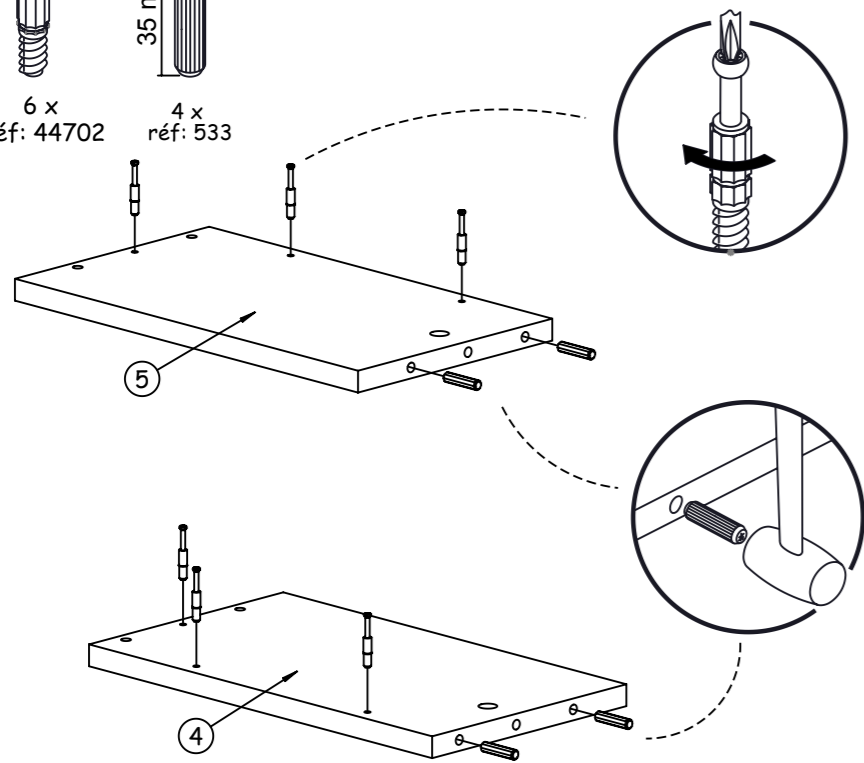

14

6 x
réf: 44702   4 x
réf: 533