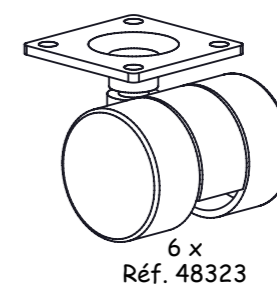

H51 - BROOKLYN BLANC
H52 - BROOKLYN CH CENDRE
H54 - BROOKLYN PRUNIER

**OPTION TETE
DE LIT 140
REF. 013**

**OPTION TETE
DE LIT 160
REF. 016**

NOTICE DE MONTAGE: Il est très important que vous suiviez phase par phase les instructions de montage !
ASSEMBLY INSTRUCTIONS: It is very important that you follow step by step assembly instructions !
LAS INSTRUCCIONES: Es muy importante que sigan paso a paso las instrucciones !
MONTAGEANLEITUNG: Es ist sehr wichtig, dass Sie die Montageanleitung der Reihe nach verfolgen !
MONTAGEPLAN: Het is zeer belangrijk de volgnummers van de handleiding te volgen !
MONTAJ KÝLAVUZU: Montaj kýlavuzunu sýrasý ile takip etmeniz çok önemlidir.
ИНСТРУКЦИИ ПО СБОРКЕ: Очень важно шаг за шагом точно следовать инструкции по сборке:

0 H 45