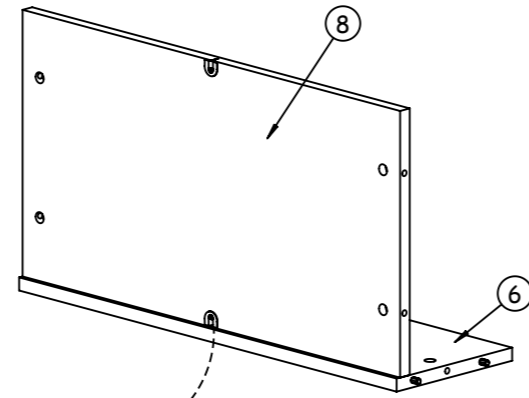

4 x
réf: 18925

12

13

6 x
réf: 28618

14

6 x
réf: 44702   4 x
réf: 533

15

6 x
réf: 28618

16

4 x
réf: 44702   2 x
réf: 18926

17