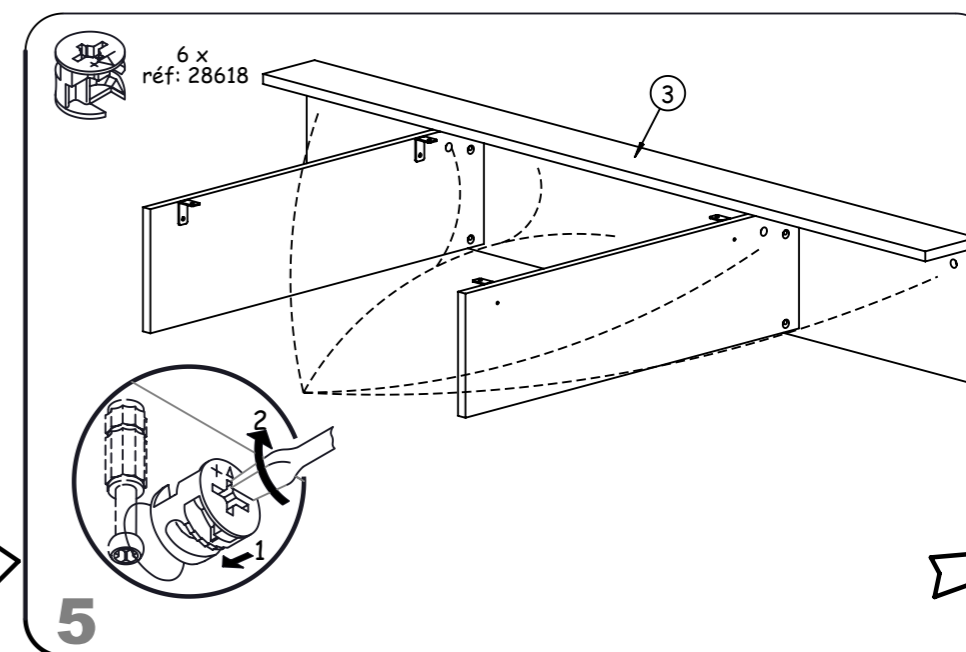

H51 - BROOKLYN BLANC
H52 - BROOKLYN CH CENDRE
H54 - BROOKLYN PRUNIER

**OPTION TETE
DE LIT 140
REF. 013**

**OPTION TETE
DE LIT 160
REF. 016**

NOTICE DE MONTAGE: Il est très important que vous suiviez phase par phase les instructions de montage !
ASSEMBLY INSTRUCTIONS: It is very important that you follow step by step assembly instructions !
LAS INSTRUCCIONES: Es muy importante que sigan paso a paso las instrucciones !
MONTAGEANLEITUNG: Es ist sehr wichtig, dass Sie die Montageanleitung der Reihe nach verfolgen !
MONTAGEPLAN: Het is zeer belangrijk de volgnummers van de handleiding te volgen !
MONTAJ KÝLAVUZU: Montaj kýlavuzunu sýrasý ile takip etmeniz çok önemlidir.
ИНСТРУКЦИИ ПО СБОРКЕ: Очень важно шаг за шагом точно следовать инструкции по сборке:

0 H 45