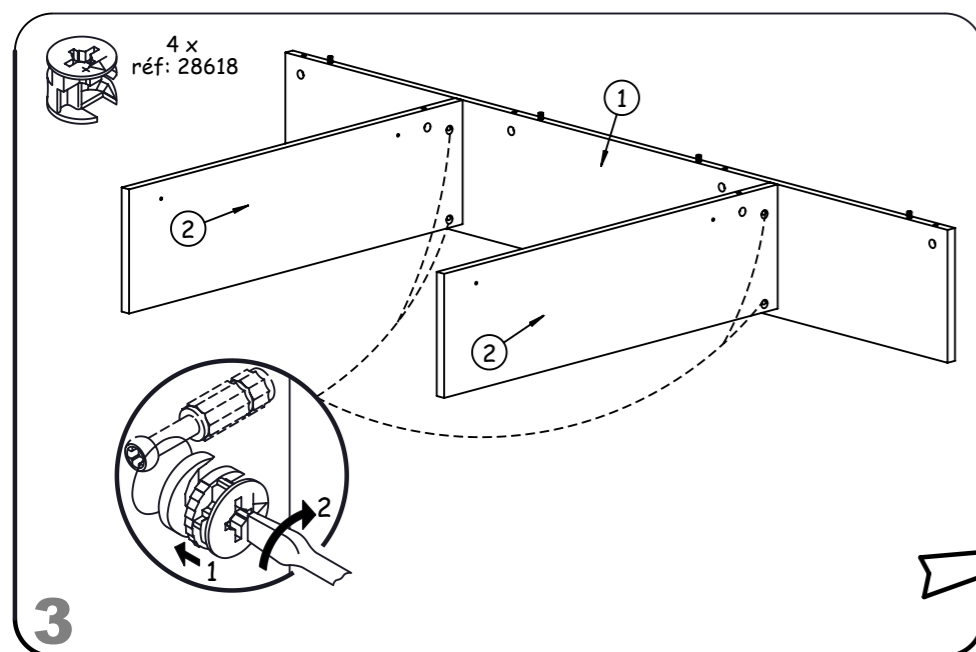

H51 - BROOKLYN BLANC
H52 - BROOKLYN CH CENDRE
H54 - BROOKLYN PRUNIER

**OPTION TETE
DE LIT 140
REF. 013**

**OPTION TETE
DE LIT 160
REF. 016**

NOTICE DE MONTAGE: Il est très important que vous suiviez phase par phase les instructions de montage !
ASSEMBLY INSTRUCTIONS: It is very important that you follow step by step assembly instructions !
LAS INSTRUCCIONES: Es muy importante que sigan paso a paso las instrucciones !
MONTAGEANLEITUNG: Es ist sehr wichtig, dass Sie die Montageanleitung der Reihe nach verfolgen !
MONTAGEPLAN: Het is zeer belangrijk de volgnummers van de handleiding te volgen !
MONTAJ KÝLAVUZU: Montaj kýlavuzunu sýrasý ile takip etmeniz çok önemlidir.
ИНСТРУКЦИИ ПО СБОРКЕ: Очень важно шаг за шагом точно следовать инструкции по сборке:

0 H 45