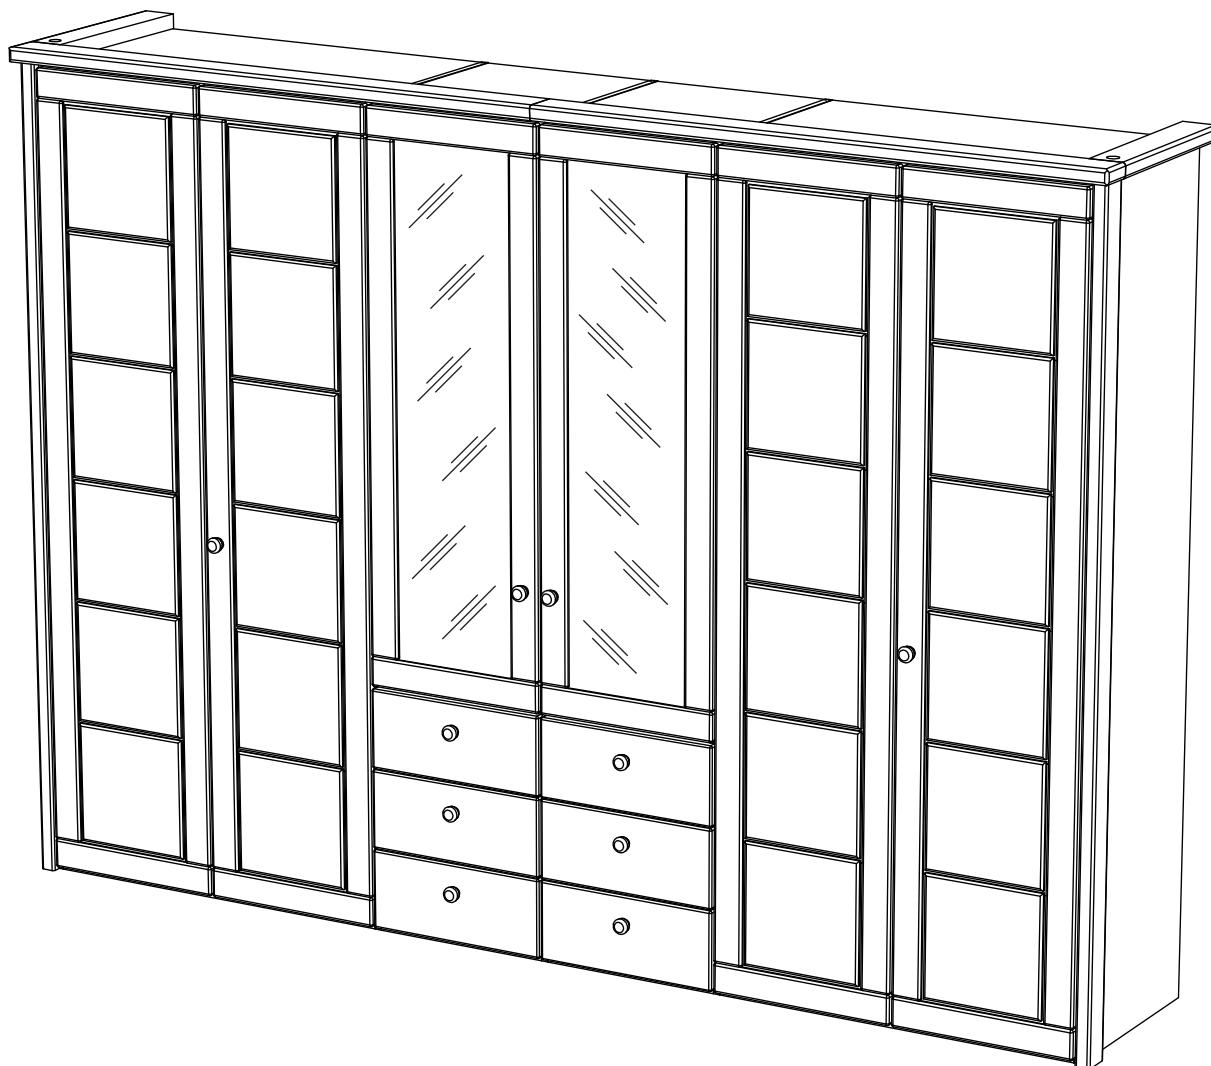

# Wardrobe art. SK329N

Assembled size / Maße aufgebaut :

Height / Höhe : 2241 mm.

Width / Breite : 3147 mm.

Depth / Tiefe : 618 mm.

This unit can be  
assembled by two persons.

Aufbau mit zwei Personen.