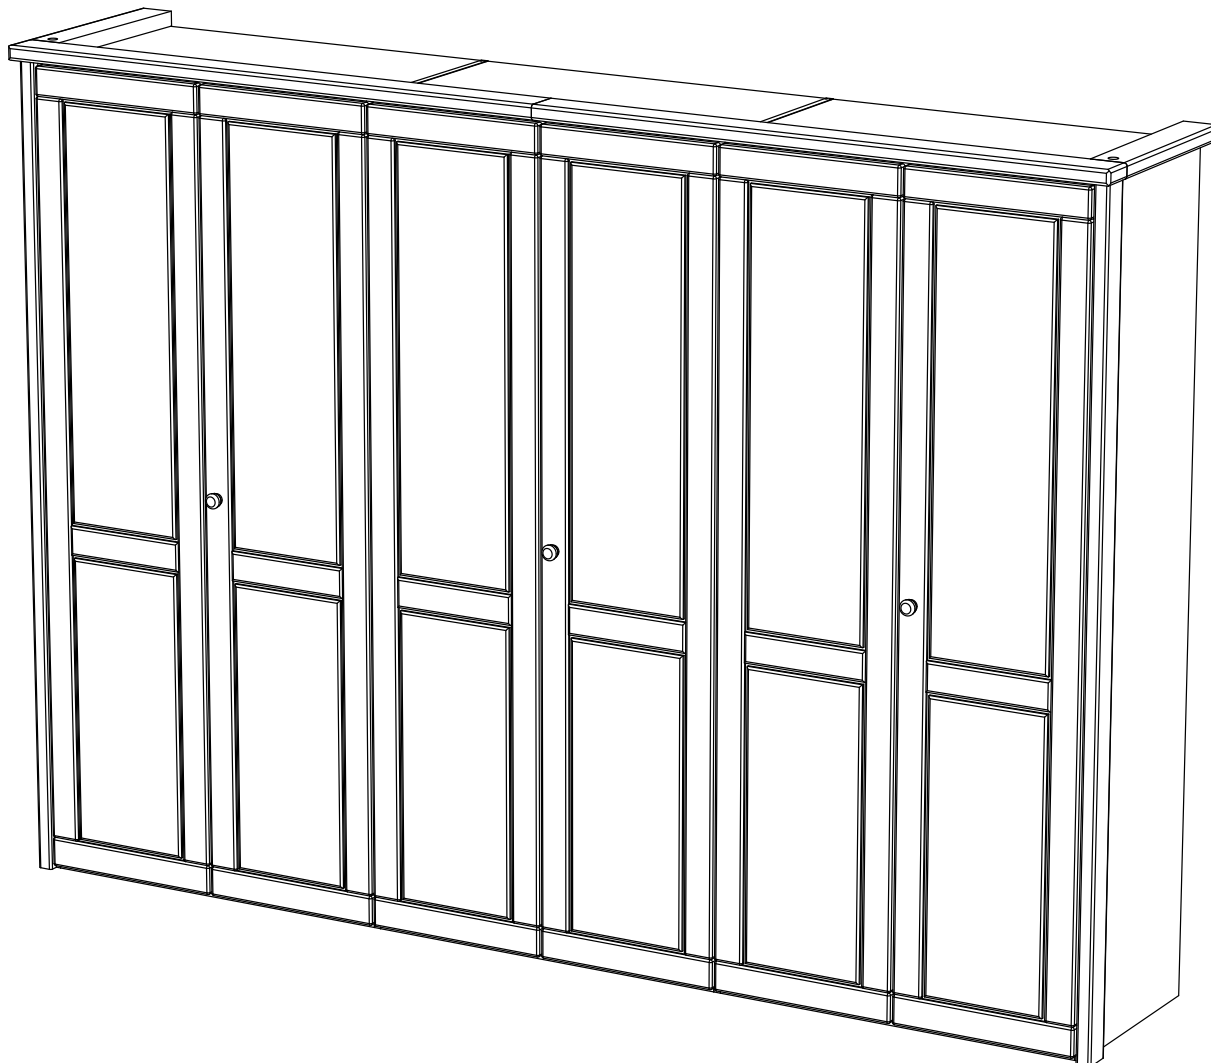

Producer:
Pinus-GB Ltd.
Jauntīreji, Olaines nov.
LV-2127, Latvia, EU

Wardrobe art. SK373

Assembled size / Maße aufgebaut :

Height / Höhe : 2241 mm.

Width / Breite : 3251 mm.

Depth / Tiefe : 618 mm.

This unit can be
assembled by two persons.