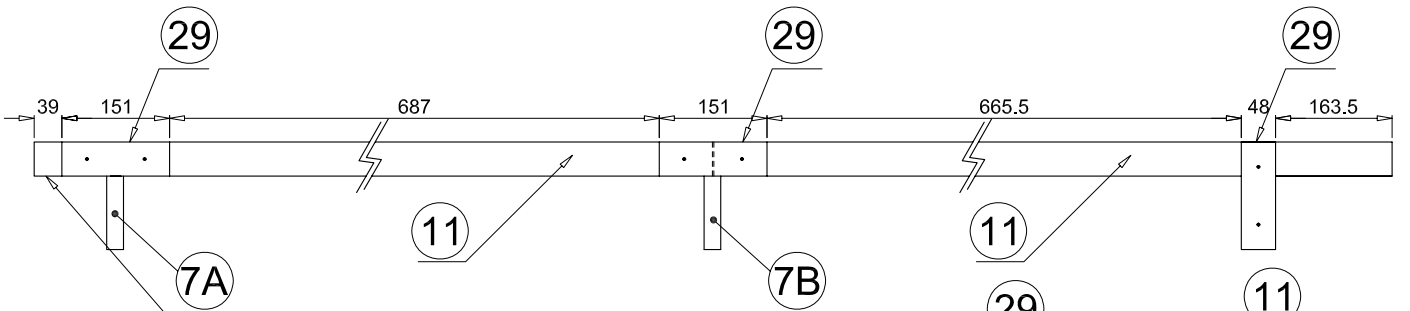

B-931	x 2	E-71	x 2
	M6 x 30		Ht : 11,9mm
A-113	x 4	C-171	x 6
	DIN M6 x 50		

20

21

22

23

H-729	x 10	D-354000	x 4
			
8 x 30		Ø5 x 39	

24

E-71	x 4
	
Ht : 11,9mm	

25

26

27

28

F-354241	x 12
	
TF 4 x 30	

infront

29 Option A: Faggot of Slat : 90 x 200 cm

90 x 200 cm

Option A: Faggot of Slat : 90 x 190 cm

30

31

32

Option A: Faggot of Slat : 90 x 190 cm

29 Option B: Metal frame : 90 x 200 cm

29 Option B: Metal frame : 90 x 200 cm

890 mm
or
900 mm