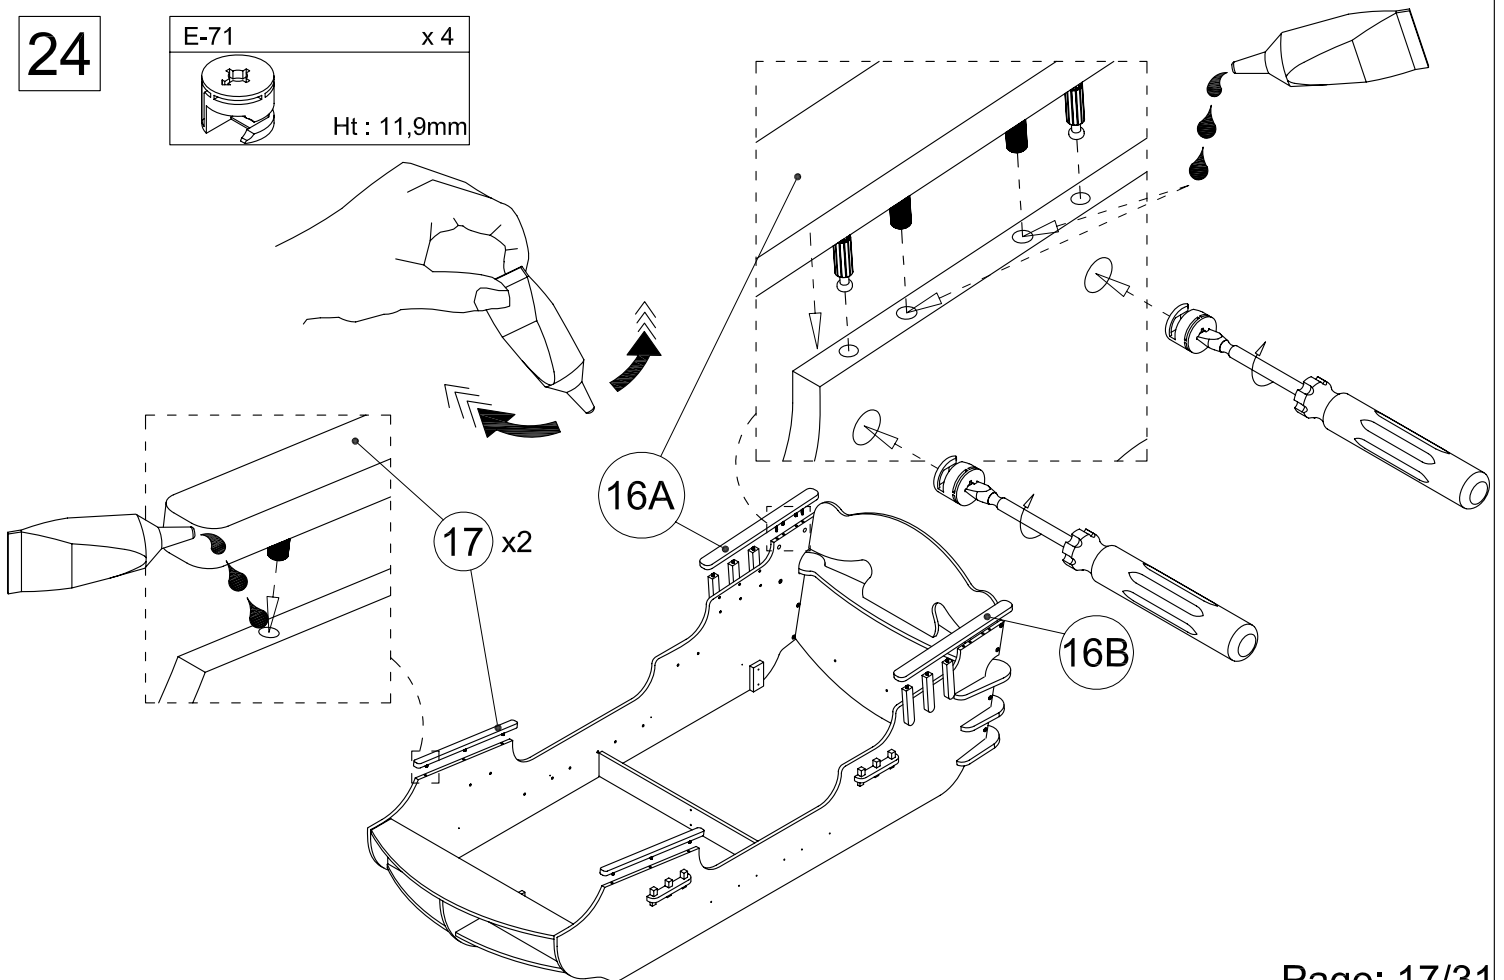

B-931	x 2	E-71	x 2
	M6 x 30		Ht : 11,9mm
A-113	x 4	C-171	x 6
	DIN M6 x 50		

20

21

22

23

H-729	x 10	D-354000	x 4
			
8 x 30		Ø5 x 39	

24

E-71	x 4
	
Ht : 11,9mm	

Option A: Faggot of Slat : 90 x 190 cm

30

31

32

Option A: Faggot of Slat : 90 x 190 cm

29 Option B: Metal frame : 90 x 200 cm

29 Option B: Metal frame : 90 x 200 cm

890 mm
or
900 mm