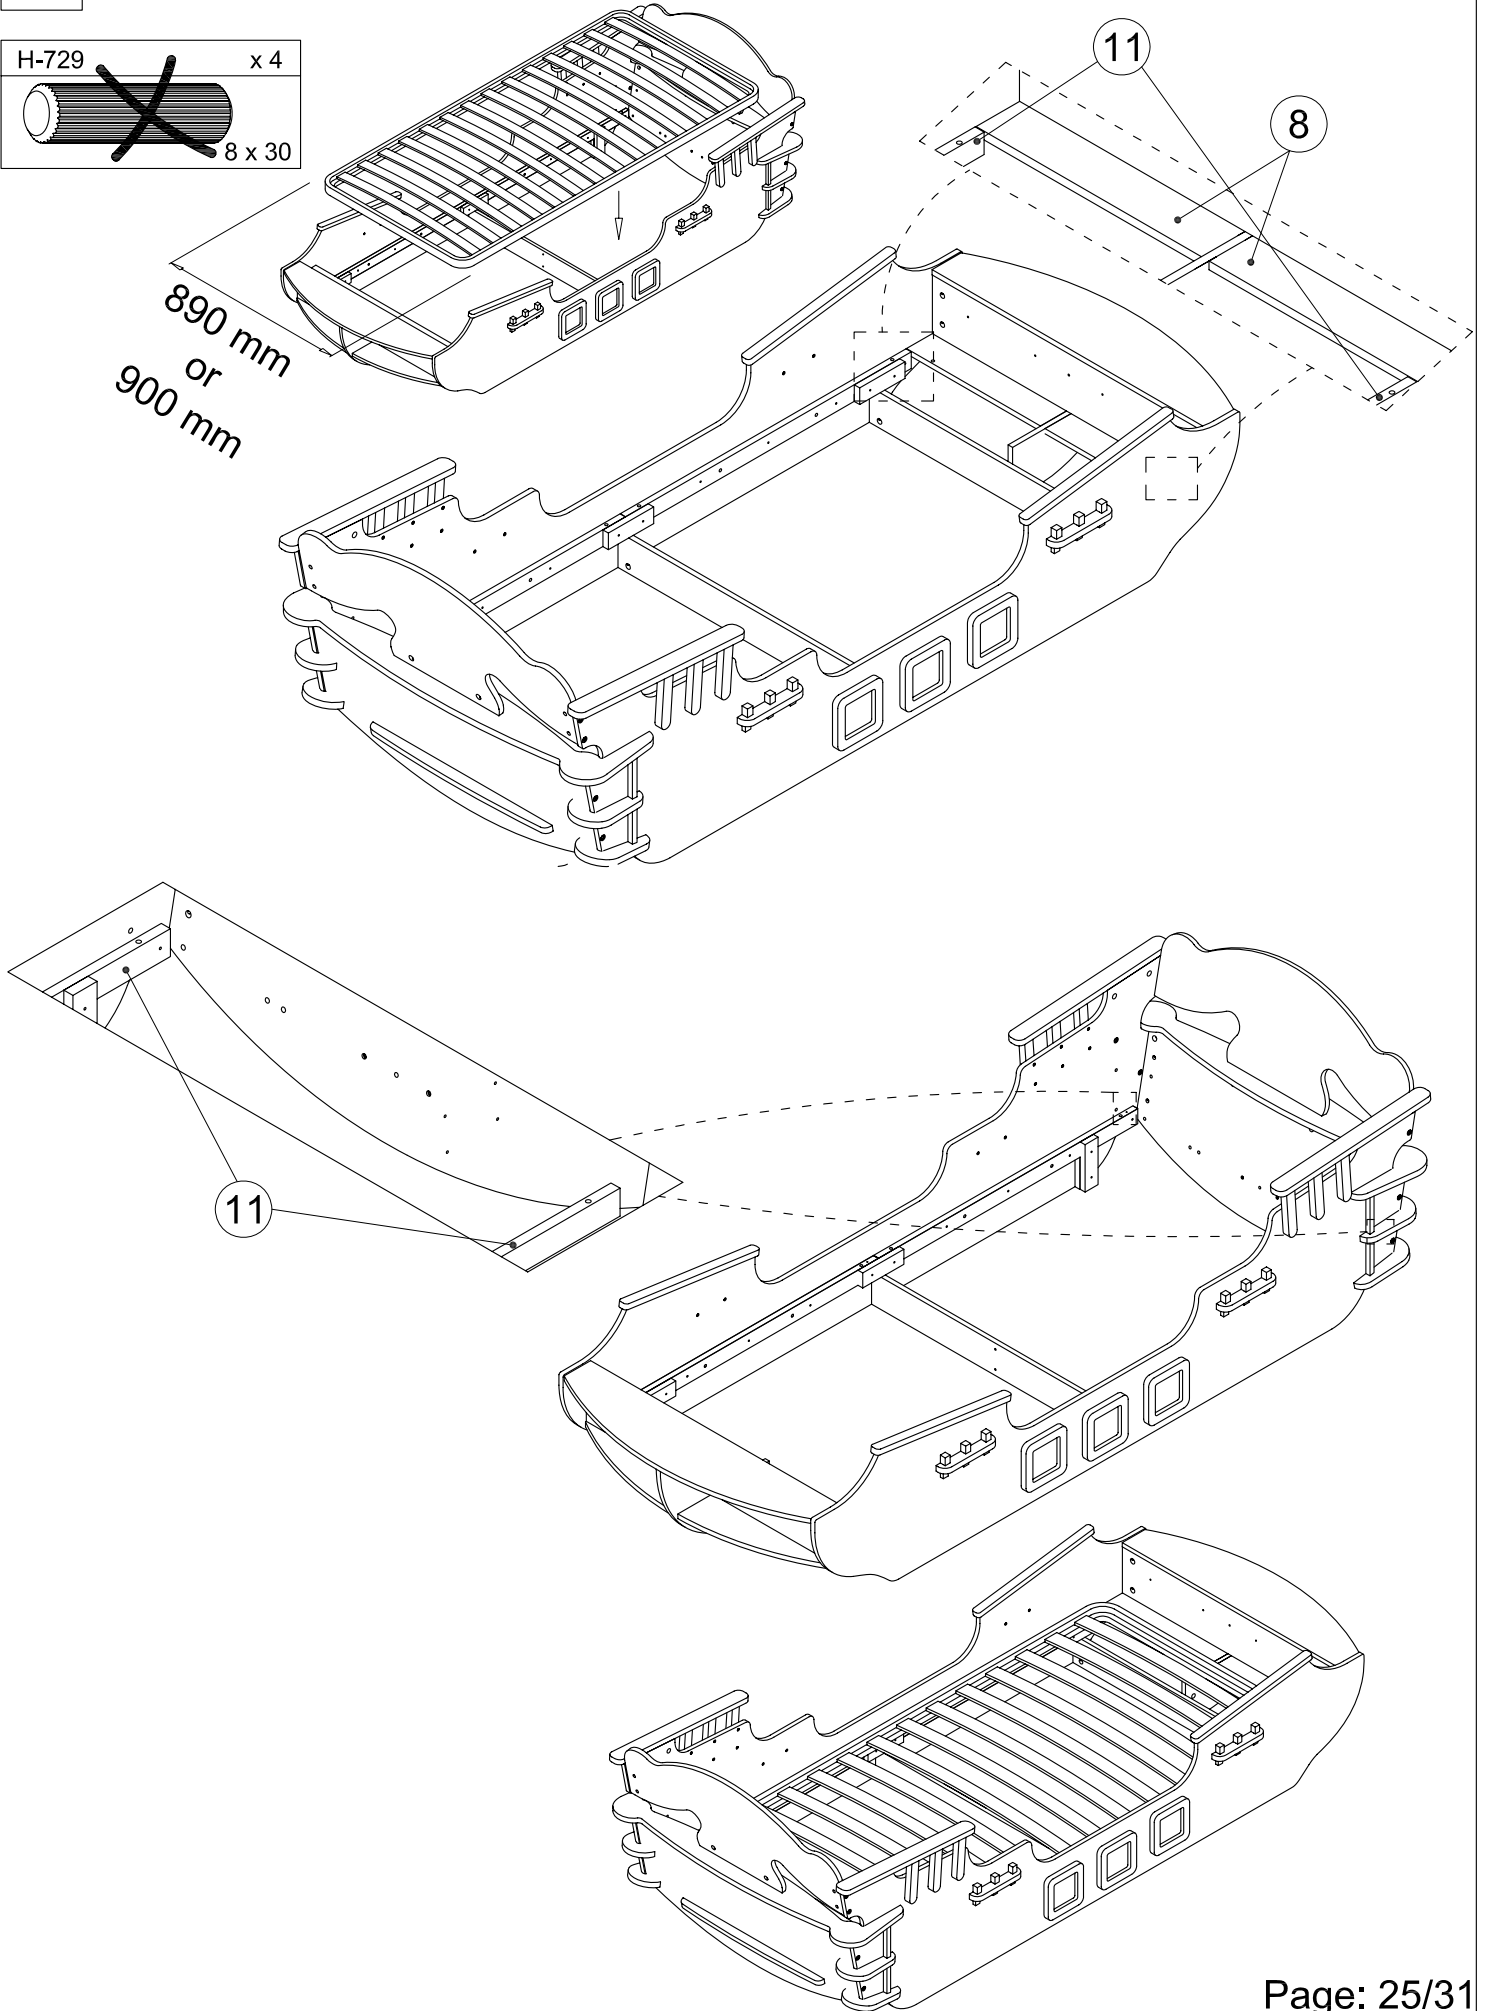

B-931	x 2	E-71	x 2
	M6 x 30		Ht : 11,9mm
A-113	x 4	C-171	x 6
	DIN M6 x 50		

20

21

22

23

H-729	x 10	D-354000	x 4
			
8 x 30		Ø5 x 39	

24

E-71	x 4
	
Ht : 11,9mm	

Option A: Faggot of Slat : 90 x 190 cm

30

31

32

Option A: Faggot of Slat : 90 x 190 cm

29 Option B: Metal frame : 90 x 200 cm

29 Option B: Metal frame : 90 x 200 cm

890 mm
or
900 mm

Option B: Metal frame : 90 x 190 cm

30

31

32

Option B: Metal frame : 90 x 190 cm

29 Option C: Wood frame : 90 x 200 cm

29 Option C: Wood frame : 90 x 200 cm

Option C: Wood frame : 90 x 190 cm