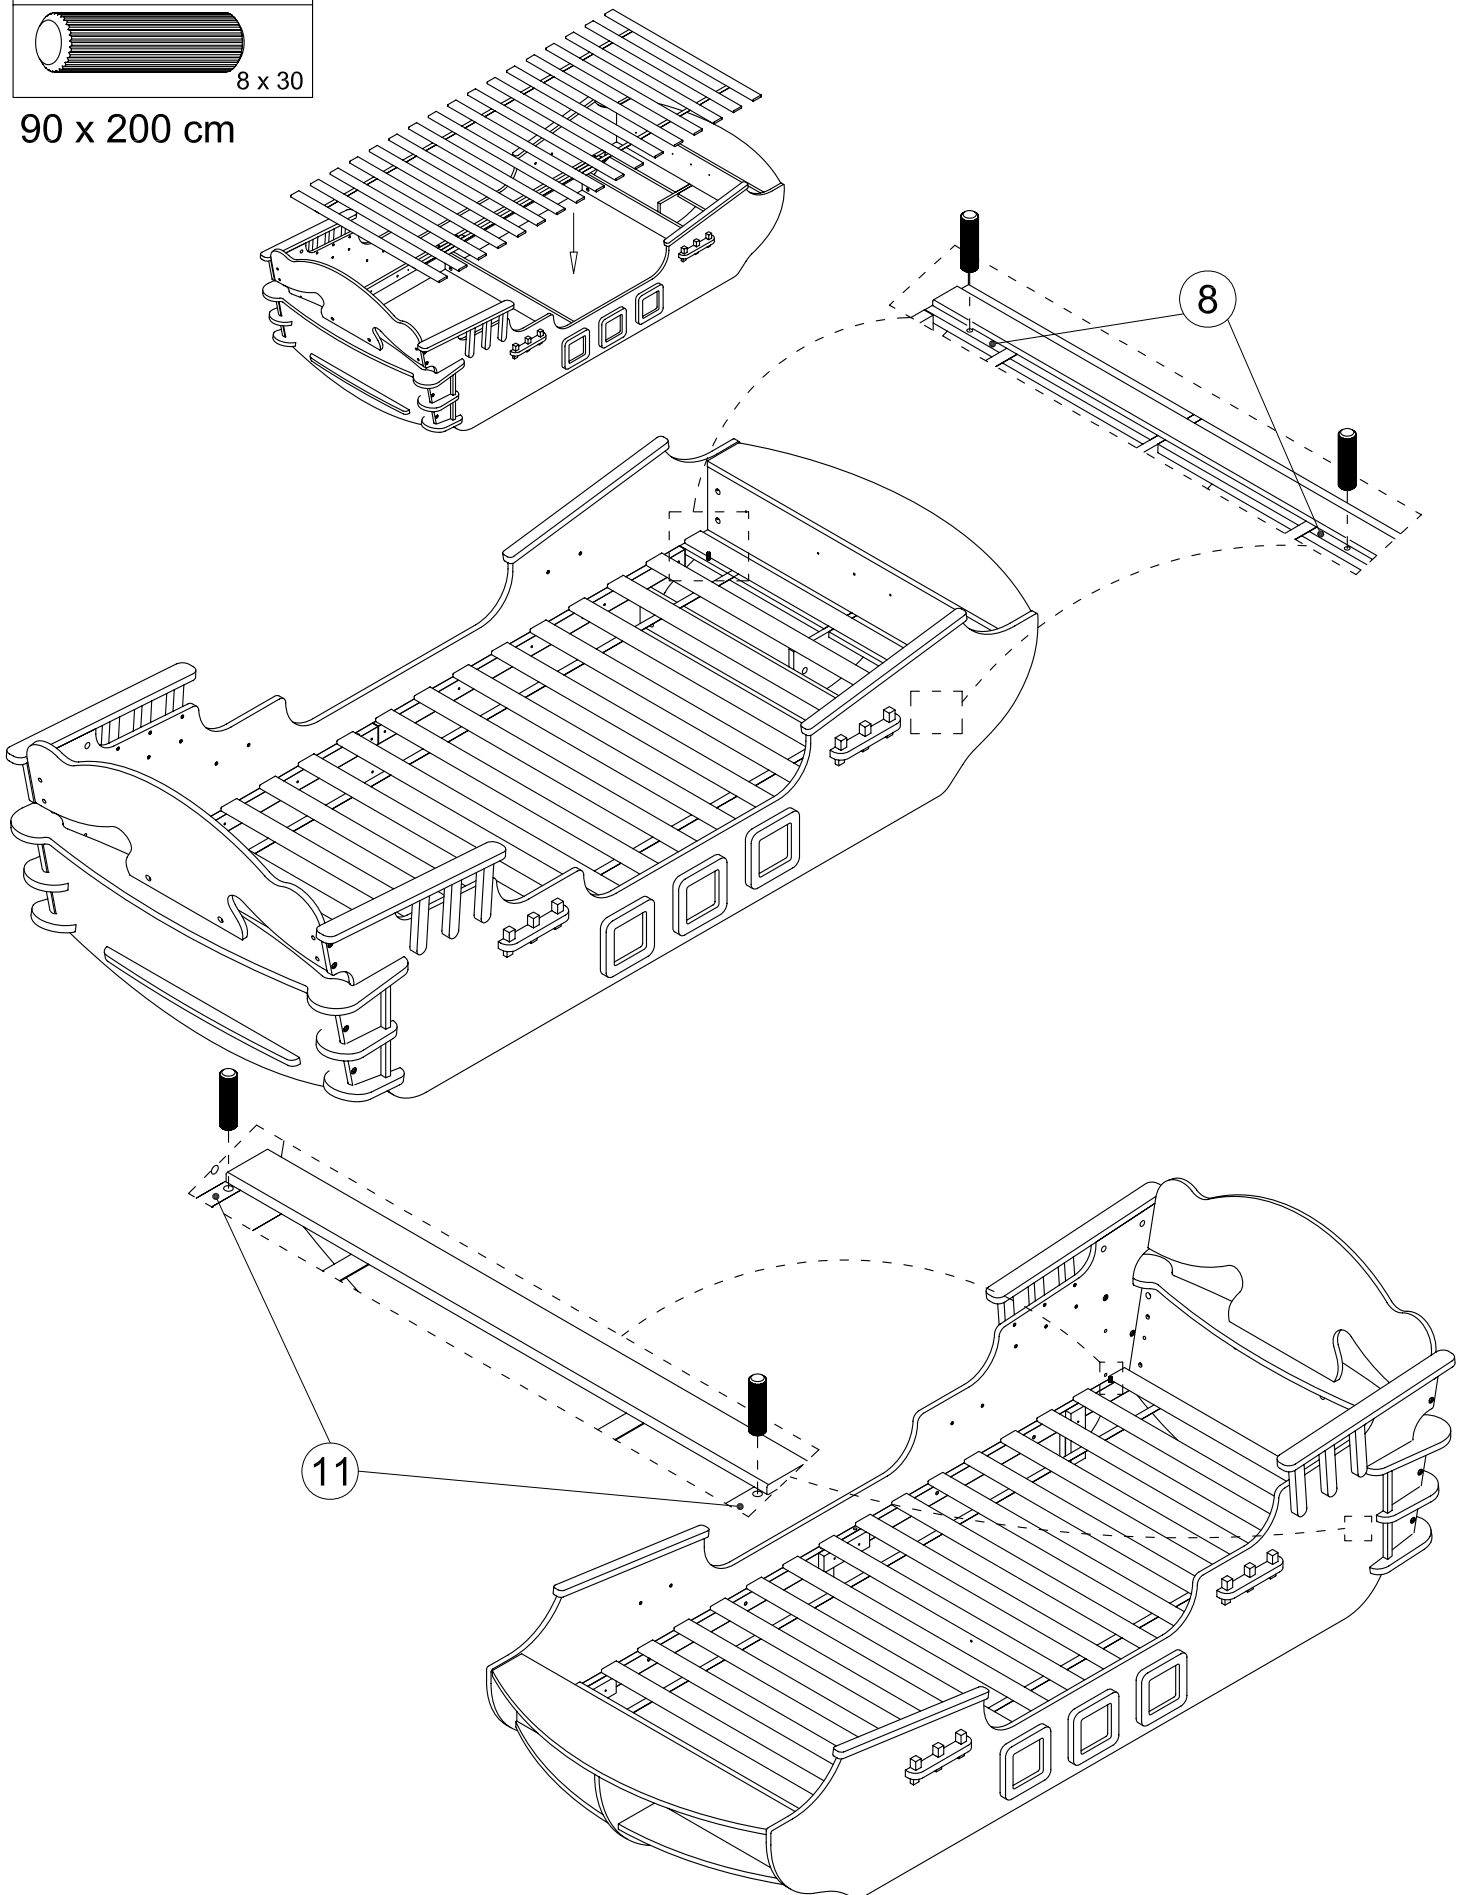

B-931	x 2	E-71	x 2
	M6 x 30		Ht : 11,9mm
A-113	x 4	C-171	x 6
	DIN M6 x 50		

20

21

22

23

H-729	x 10	D-354000	x 4
			
8 x 30		Ø5 x 39	

24

E-71	x 4
	
Ht : 11,9mm	

25

26

27

28

F-354241	x 12
	
TF 4 x 30	

infront

29 Option A: Faggot of Slat : 90 x 200 cm

90 x 200 cm

Option A: Faggot of Slat : 90 x 190 cm

30

31

32

Option A: Faggot of Slat : 90 x 190 cm

29 Option B: Metal frame : 90 x 200 cm

29 Option B: Metal frame : 90 x 200 cm

890 mm
or
900 mm

Option B: Metal frame : 90 x 190 cm

30

31

32

Option B: Metal frame : 90 x 190 cm

29 Option C: Wood frame : 90 x 200 cm

29 Option C: Wood frame : 90 x 200 cm

Option C: Wood frame : 90 x 190 cm