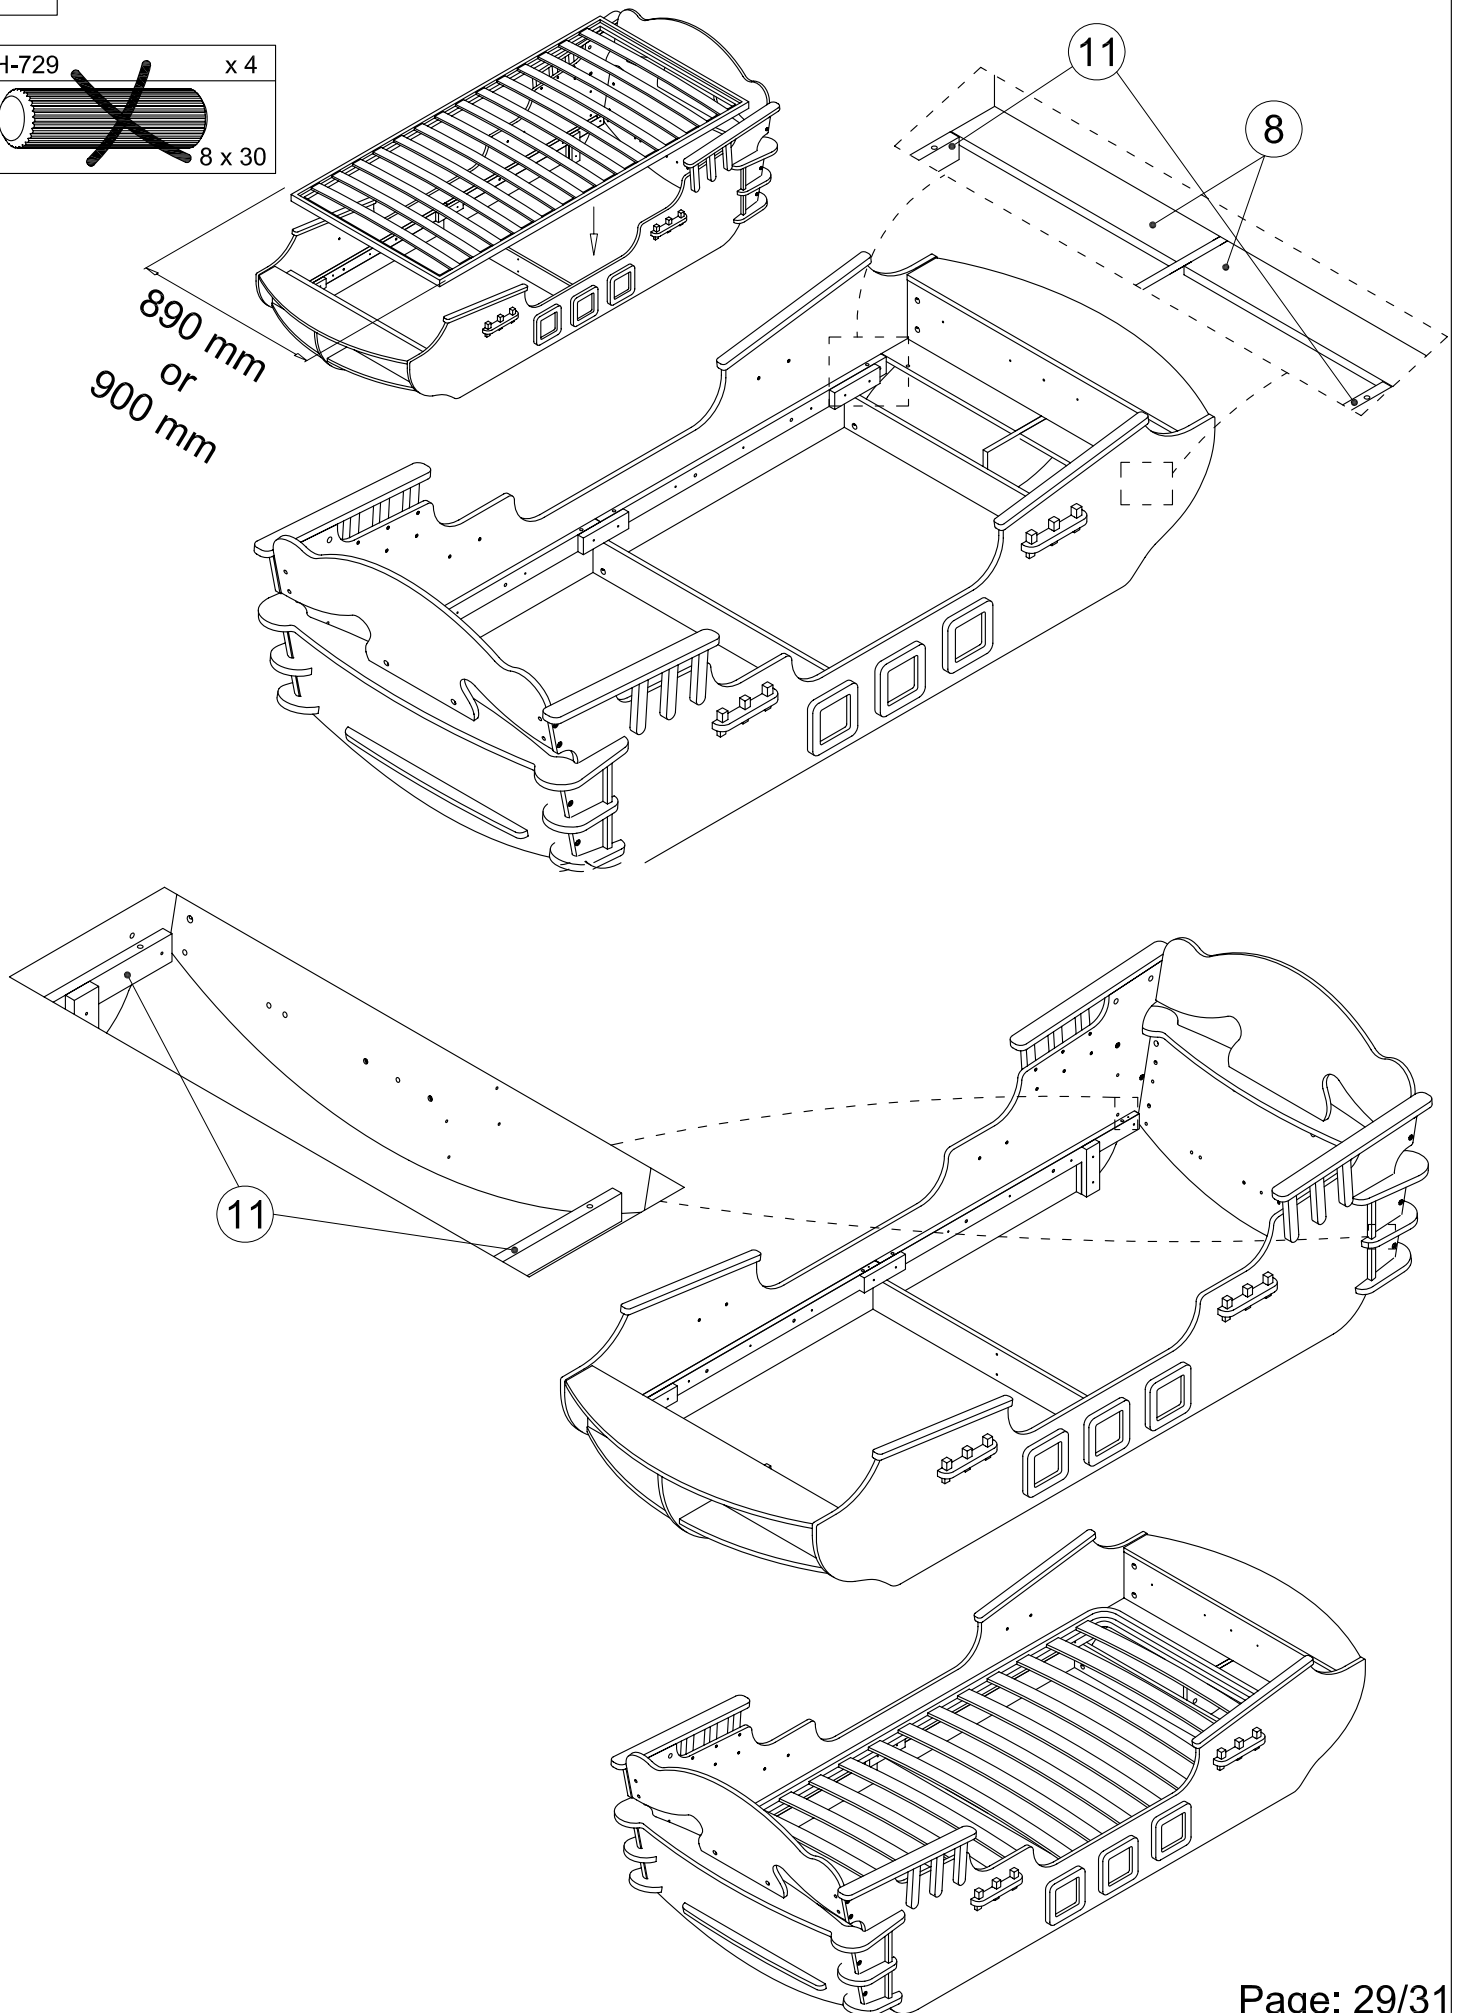

Option A: Faggot of Slat : 90 x 190 cm

30

31

32

Option A: Faggot of Slat : 90 x 190 cm

29 Option B: Metal frame : 90 x 200 cm

29 Option B: Metal frame : 90 x 200 cm

890 mm
or
900 mm

Option B: Metal frame : 90 x 190 cm

30

31

32

Option B: Metal frame : 90 x 190 cm

29 Option C: Wood frame : 90 x 200 cm

29 Option C: Wood frame : 90 x 200 cm

Option C: Wood frame : 90 x 190 cm

30

31

32

Option C: Wood frame : 90 x 190 cm