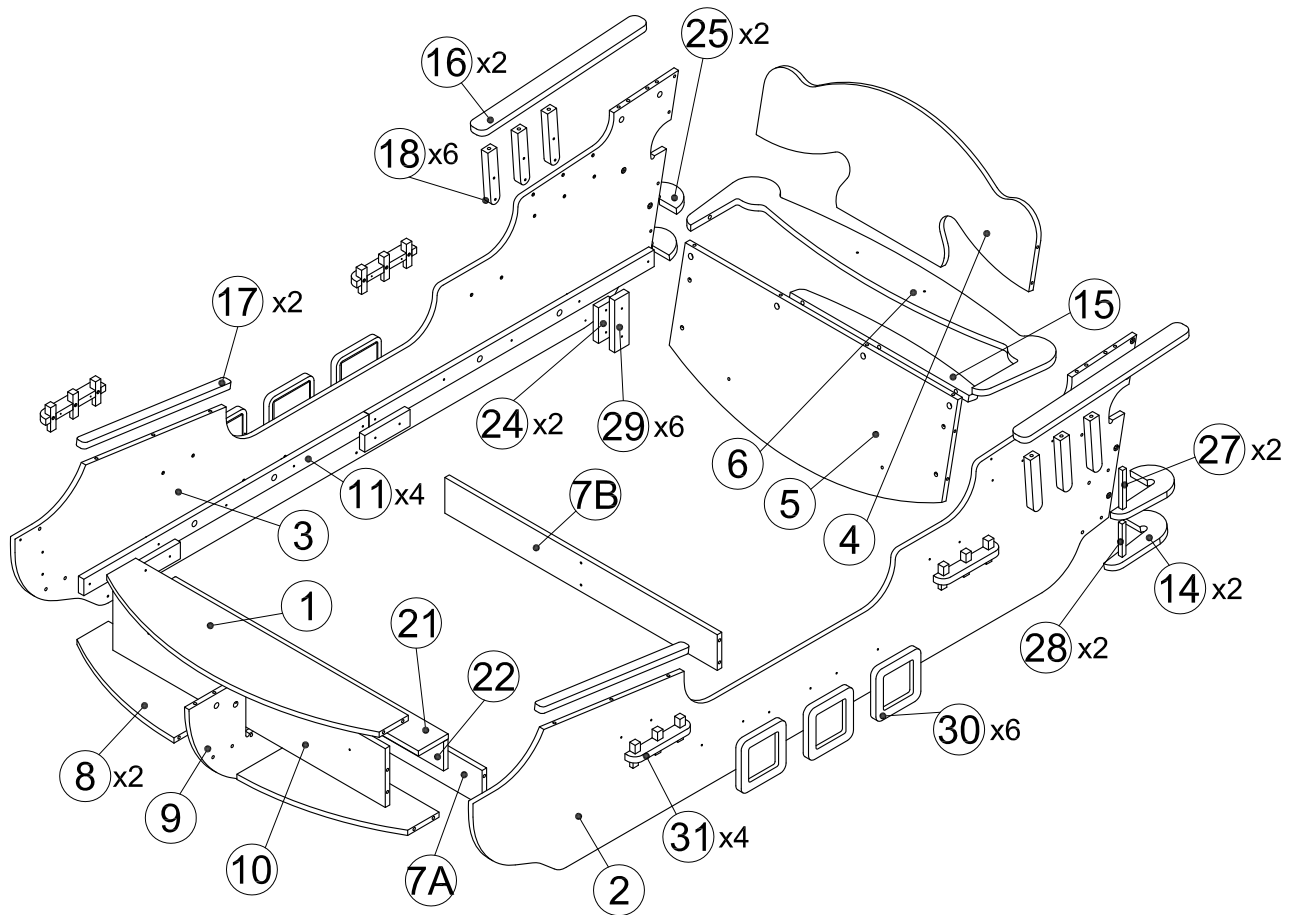

REF	Dimension	Qt'y
1	910*210*15mm	1
2	2214*580*15mm	1
3	2214*580*15mm	1
4	910*359*15mm	1
5	910*388*15mm	1
6	1046*264*18mm	1
7A,B	910*103*15mm	2
8	447*228*15mm	2
9	408*321*15mm	1
10	910*170*15mm	1
11	952*48*18mm	4
14	196*121*18mm	2
15	597*30*18mm	1

REF	Dimension	Qt'y
16	560*48*18mm	2
17	500*30*18mm	2
18	160*30*18mm	6
21	910*100*15mm	1
22	910*100*15mm	1
24	103*54*18mm	2
25	196*121*18mm	2
27	135*15*15mm	2
28	113*15*15mm	2
29	151*48*18mm	6
30	150*150*15mm	6
31	200*70*30mm	4

HARDWARE LIST

ITEM	HARDWARE	DESCRIPTION	Q'TY	ITEM	HARDWARE	DESCRIPTION	Q'TY
A-113		VIS CHANFREIN M6 x 50	8 PCS	F-354241		VIS VBA TF 4 X 30	64 PCS
B-931		VIS CHANFREIN M6 x 30	6 PCS	G-914		VIS VBA TF 4 X 20	16 PCS
C-171		ECROU M6 DIAM8 HT14 ZAMAC	14 PCS	H-729		TOURILLON BOIS 8 X 30	55 PCS
D-354000		GOUJON DEMI-ZAMACK 24.5	27 PCS	K-732		BERLINGOT DE COLLE	1 PC
E-71		EXCENTRIQUE SUPRA D.15/13MM	27 PCS