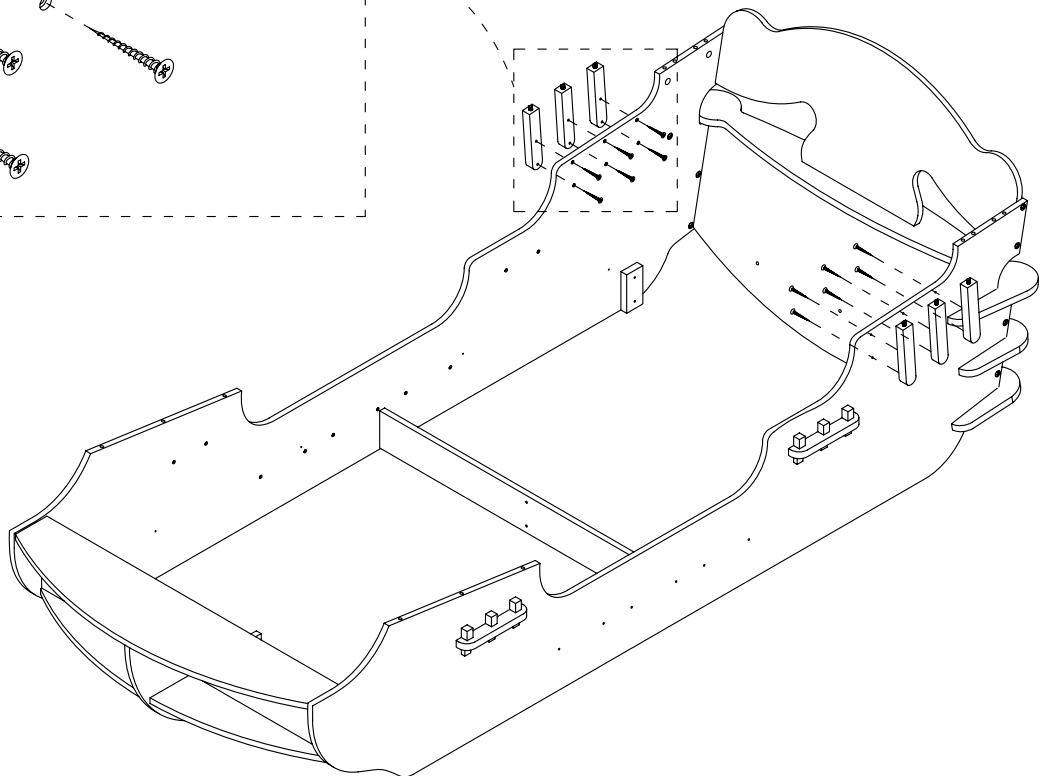

B-931	x 2	E-71	x 2
	M6 x 30		Ht : 11,9mm
A-113	x 4	C-171	x 6
	DIN M6 x 50		

20

21

22

23

H-729	x 10	D-354000	x 4
			
8 x 30		Ø5 x 39	

24

E-71	x 4
	
Ht : 11,9mm	

Option A: Faggot of Slat : 90 x 190 cm

30

31

32

Option A: Faggot of Slat : 90 x 190 cm

29 Option B: Metal frame : 90 x 200 cm

29 Option B: Metal frame : 90 x 200 cm

890 mm
or
900 mm