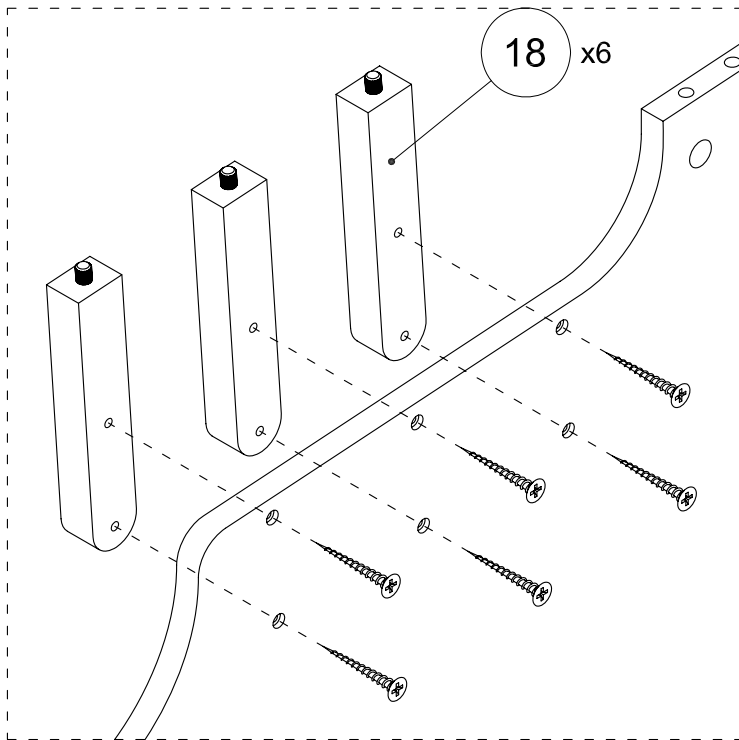

B-931	x 2	E-71	x 2
	M6 x 30		Ht : 11,9mm
A-113	x 4	C-171	x 6
	DIN M6 x 50		

20

21

22

23

H-729	x 10	D-354000	x 4
			
8 x 30		Ø5 x 39	

24

E-71	x 4
	
Ht : 11,9mm	

25

26

27

28

F-354241	x 12
	
TF 4 x 30	

infront

29 Option A: Faggot of Slat : 90 x 200 cm

90 x 200 cm

Option A: Faggot of Slat : 90 x 190 cm

30

31

32

Option A: Faggot of Slat : 90 x 190 cm

29 Option B: Metal frame : 90 x 200 cm

29 Option B: Metal frame : 90 x 200 cm

890 mm
or
900 mm