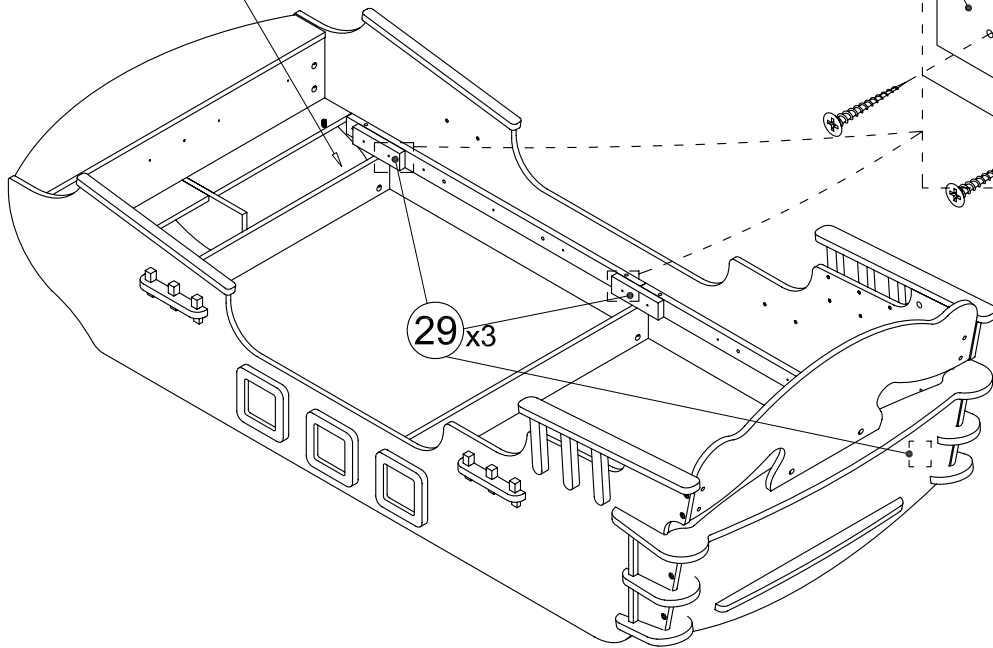

B-931	x 2	E-71	x 2
	M6 x 30		Ht : 11,9mm
A-113	x 4	C-171	x 6
	DIN M6 x 50		

20

21

22

23

H-729	x 10	D-354000	x 4
			
8 x 30		Ø5 x 39	

24

E-71	x 4
	
Ht : 11,9mm	

25

26

27

28

F-354241	x 12
	
TF 4 x 30	

infront

29 Option A: Faggot of Slat : 90 x 200 cm

90 x 200 cm

Option A: Faggot of Slat : 90 x 190 cm

30

31

32

Option A: Faggot of Slat : 90 x 190 cm

29 Option B: Metal frame : 90 x 200 cm

29 Option B: Metal frame : 90 x 200 cm

890 mm
or
900 mm