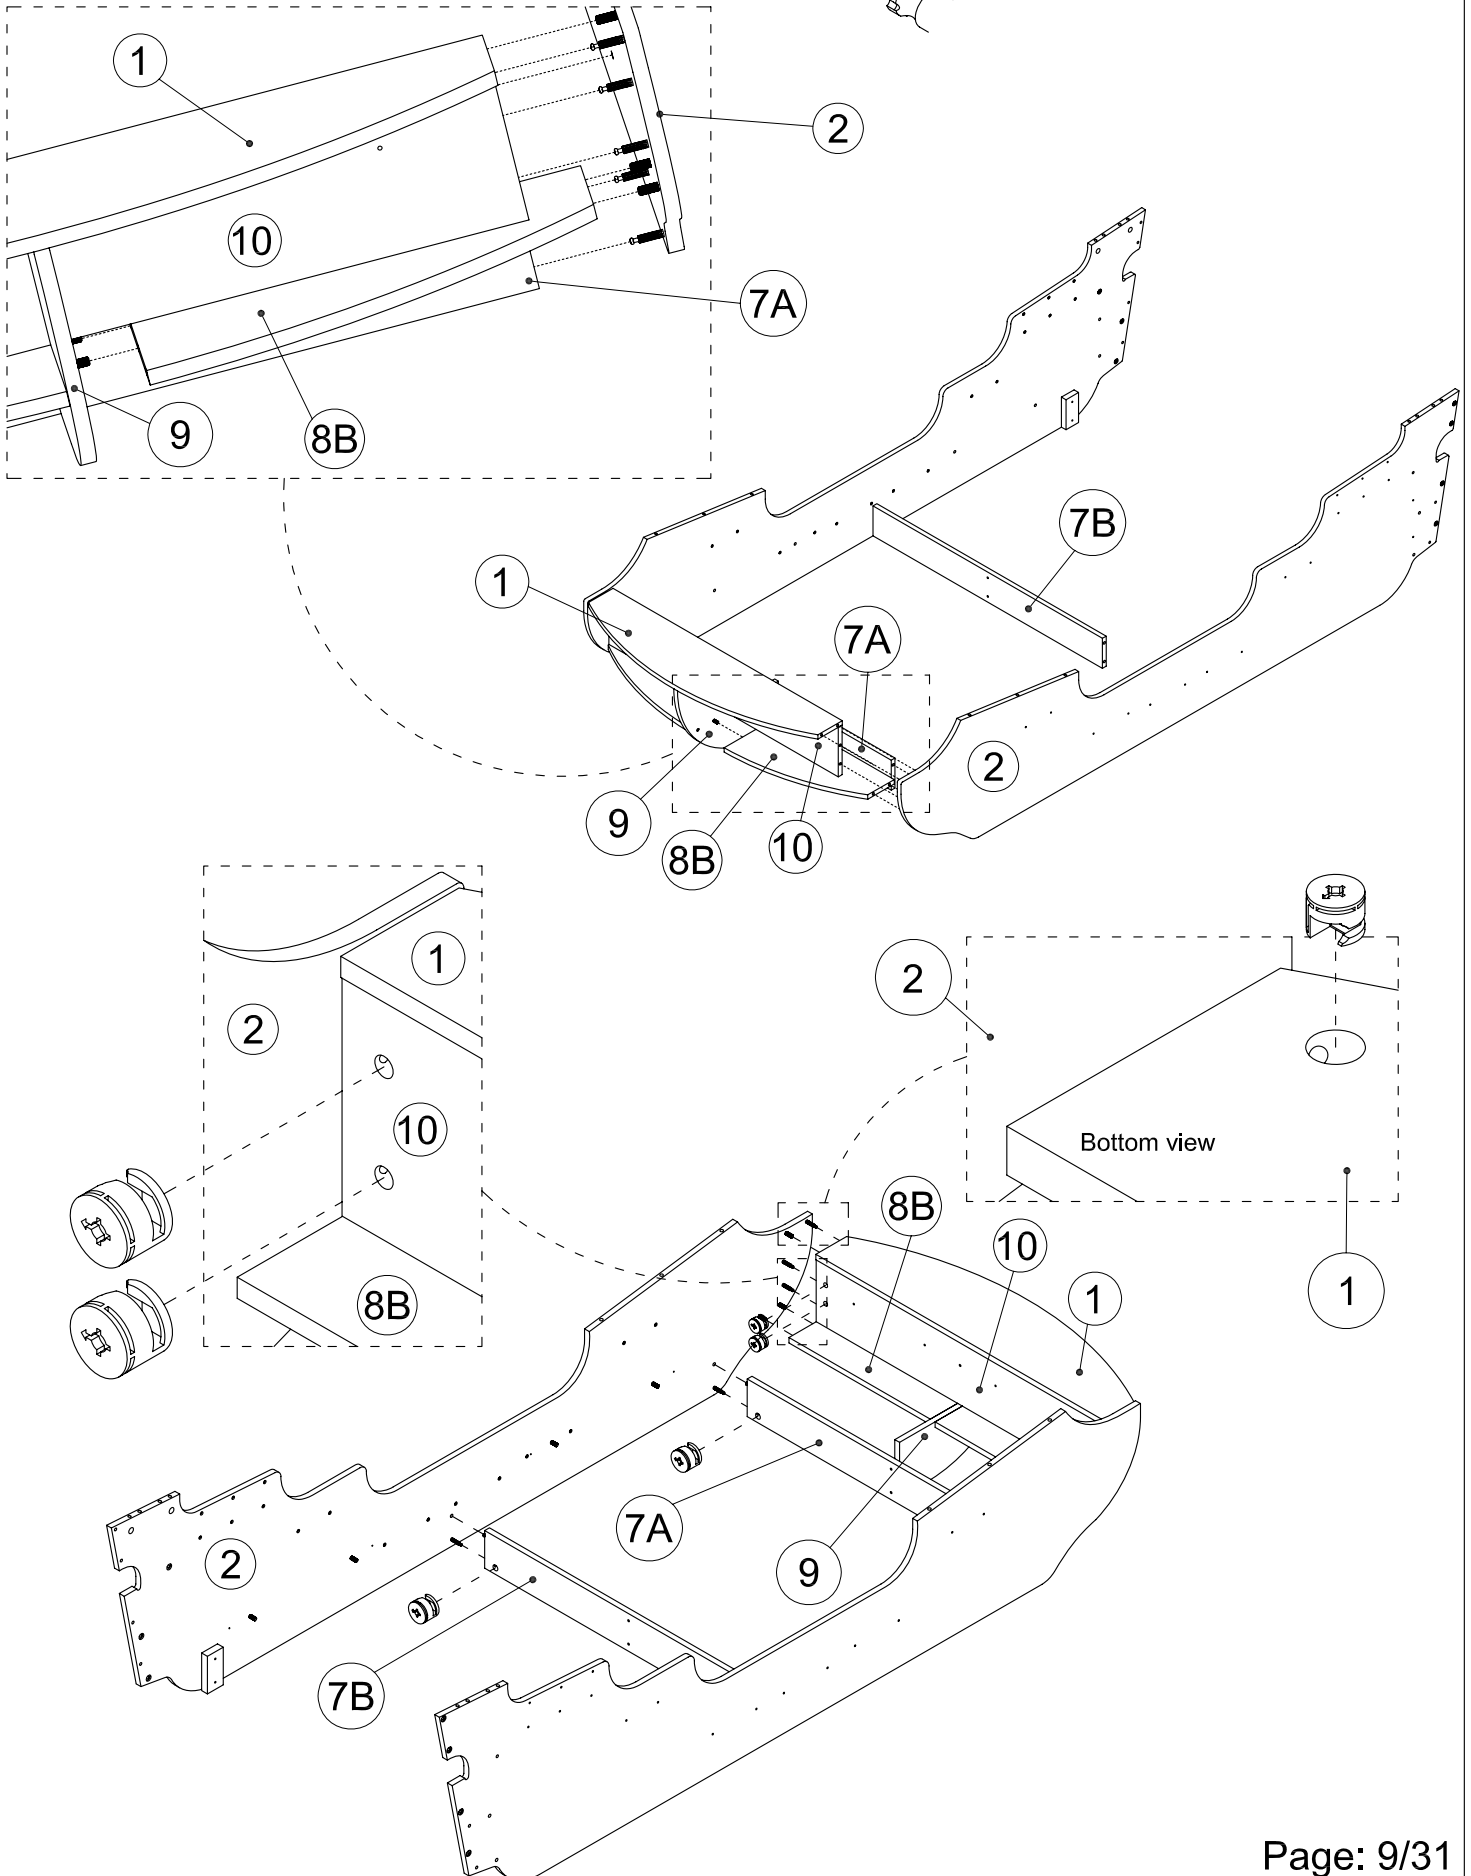

REF	Dimension	Qt'y
16	560*48*18mm	2
17	500*30*18mm	2
18	160*30*18mm	6
21	910*100*15mm	1
22	910*100*15mm	1
24	103*54*18mm	2
25	196*121*18mm	2
27	135*15*15mm	2
28	113*15*15mm	2
29	151*48*18mm	6
30	150*150*15mm	6
31	200*70*30mm	4

1

D-354000	x 10	H-729	x 14	F-354241	x 4
					
Ø5 x 39		8 x 30		TF 4 x 30	

2

H-729	x 4	D-354000	x 2
			
8 x 30		Ø5 x 39	

3

H-729	x 6
	
8 x 30	

4

D-354000	x 1
	
Ø5 x 39	

5

6

7

8

9

10

11

12

B-931	x 2	E-71	x 2
	M6 x 30		Ht : 11,9mm
A-113	x 4	C-171	x 6
	DIN M6 x 50		

20

21

22

23

H-729	x 10	D-354000	x 4
			
8 x 30		Ø5 x 39	

24

E-71	x 4
	
Ht : 11,9mm	