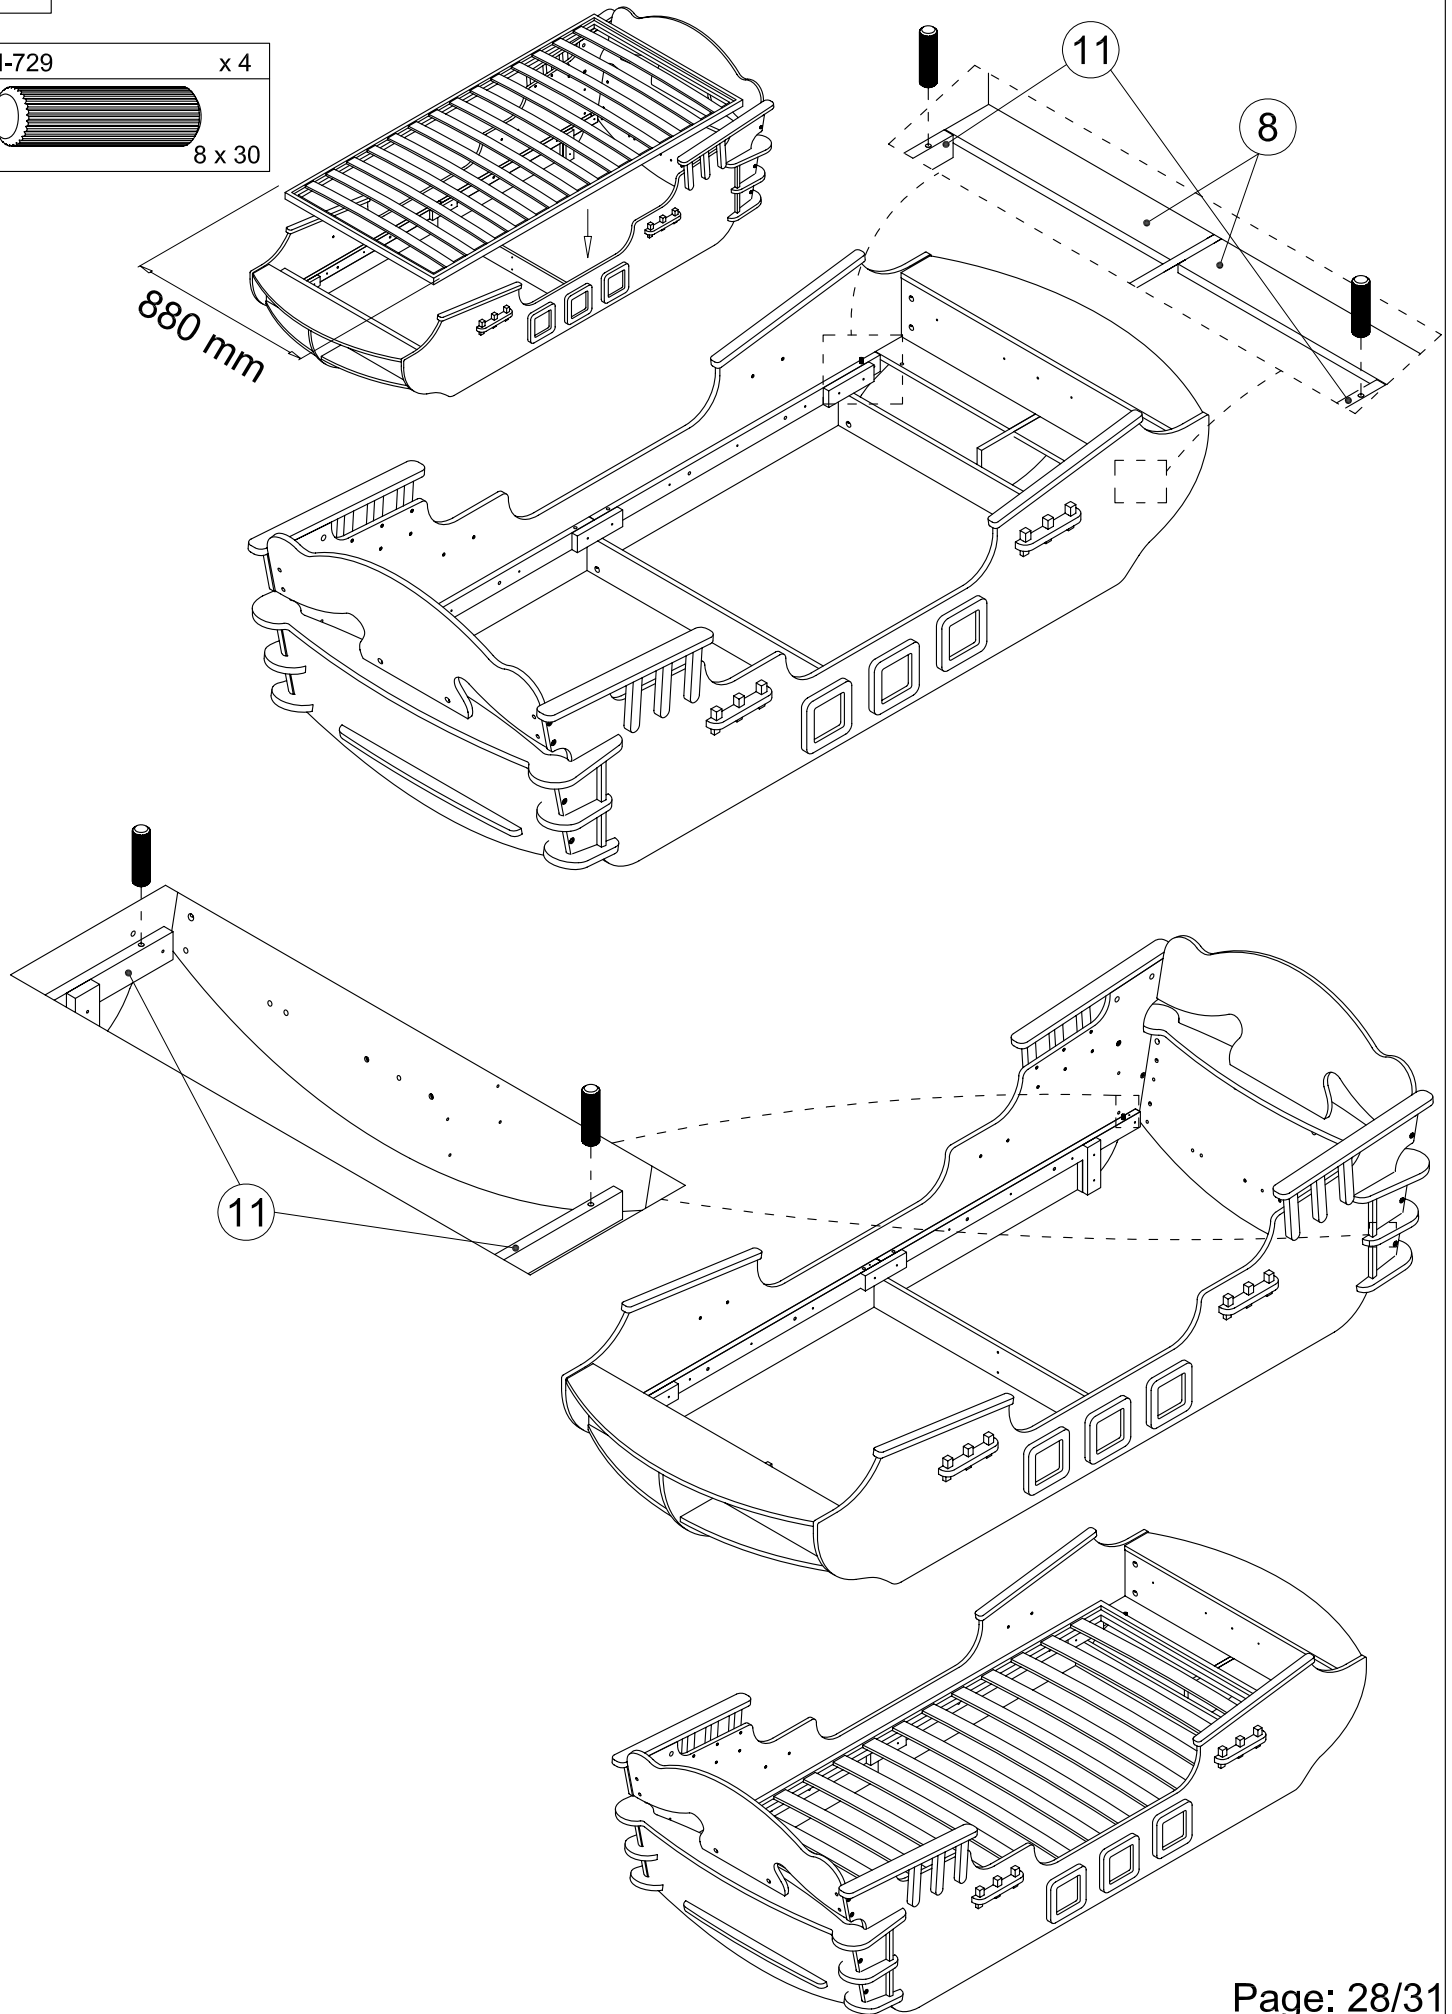

Option A: Faggot of Slat : 90 x 190 cm

30

31

32

Option A: Faggot of Slat : 90 x 190 cm

29 Option B: Metal frame : 90 x 200 cm

29 Option B: Metal frame : 90 x 200 cm

890 mm
or
900 mm

Option B: Metal frame : 90 x 190 cm

30

31

32

Option B: Metal frame : 90 x 190 cm

29 Option C: Wood frame : 90 x 200 cm

29 Option C: Wood frame : 90 x 200 cm

Option C: Wood frame : 90 x 190 cm

30

31

32

Option C: Wood frame : 90 x 190 cm