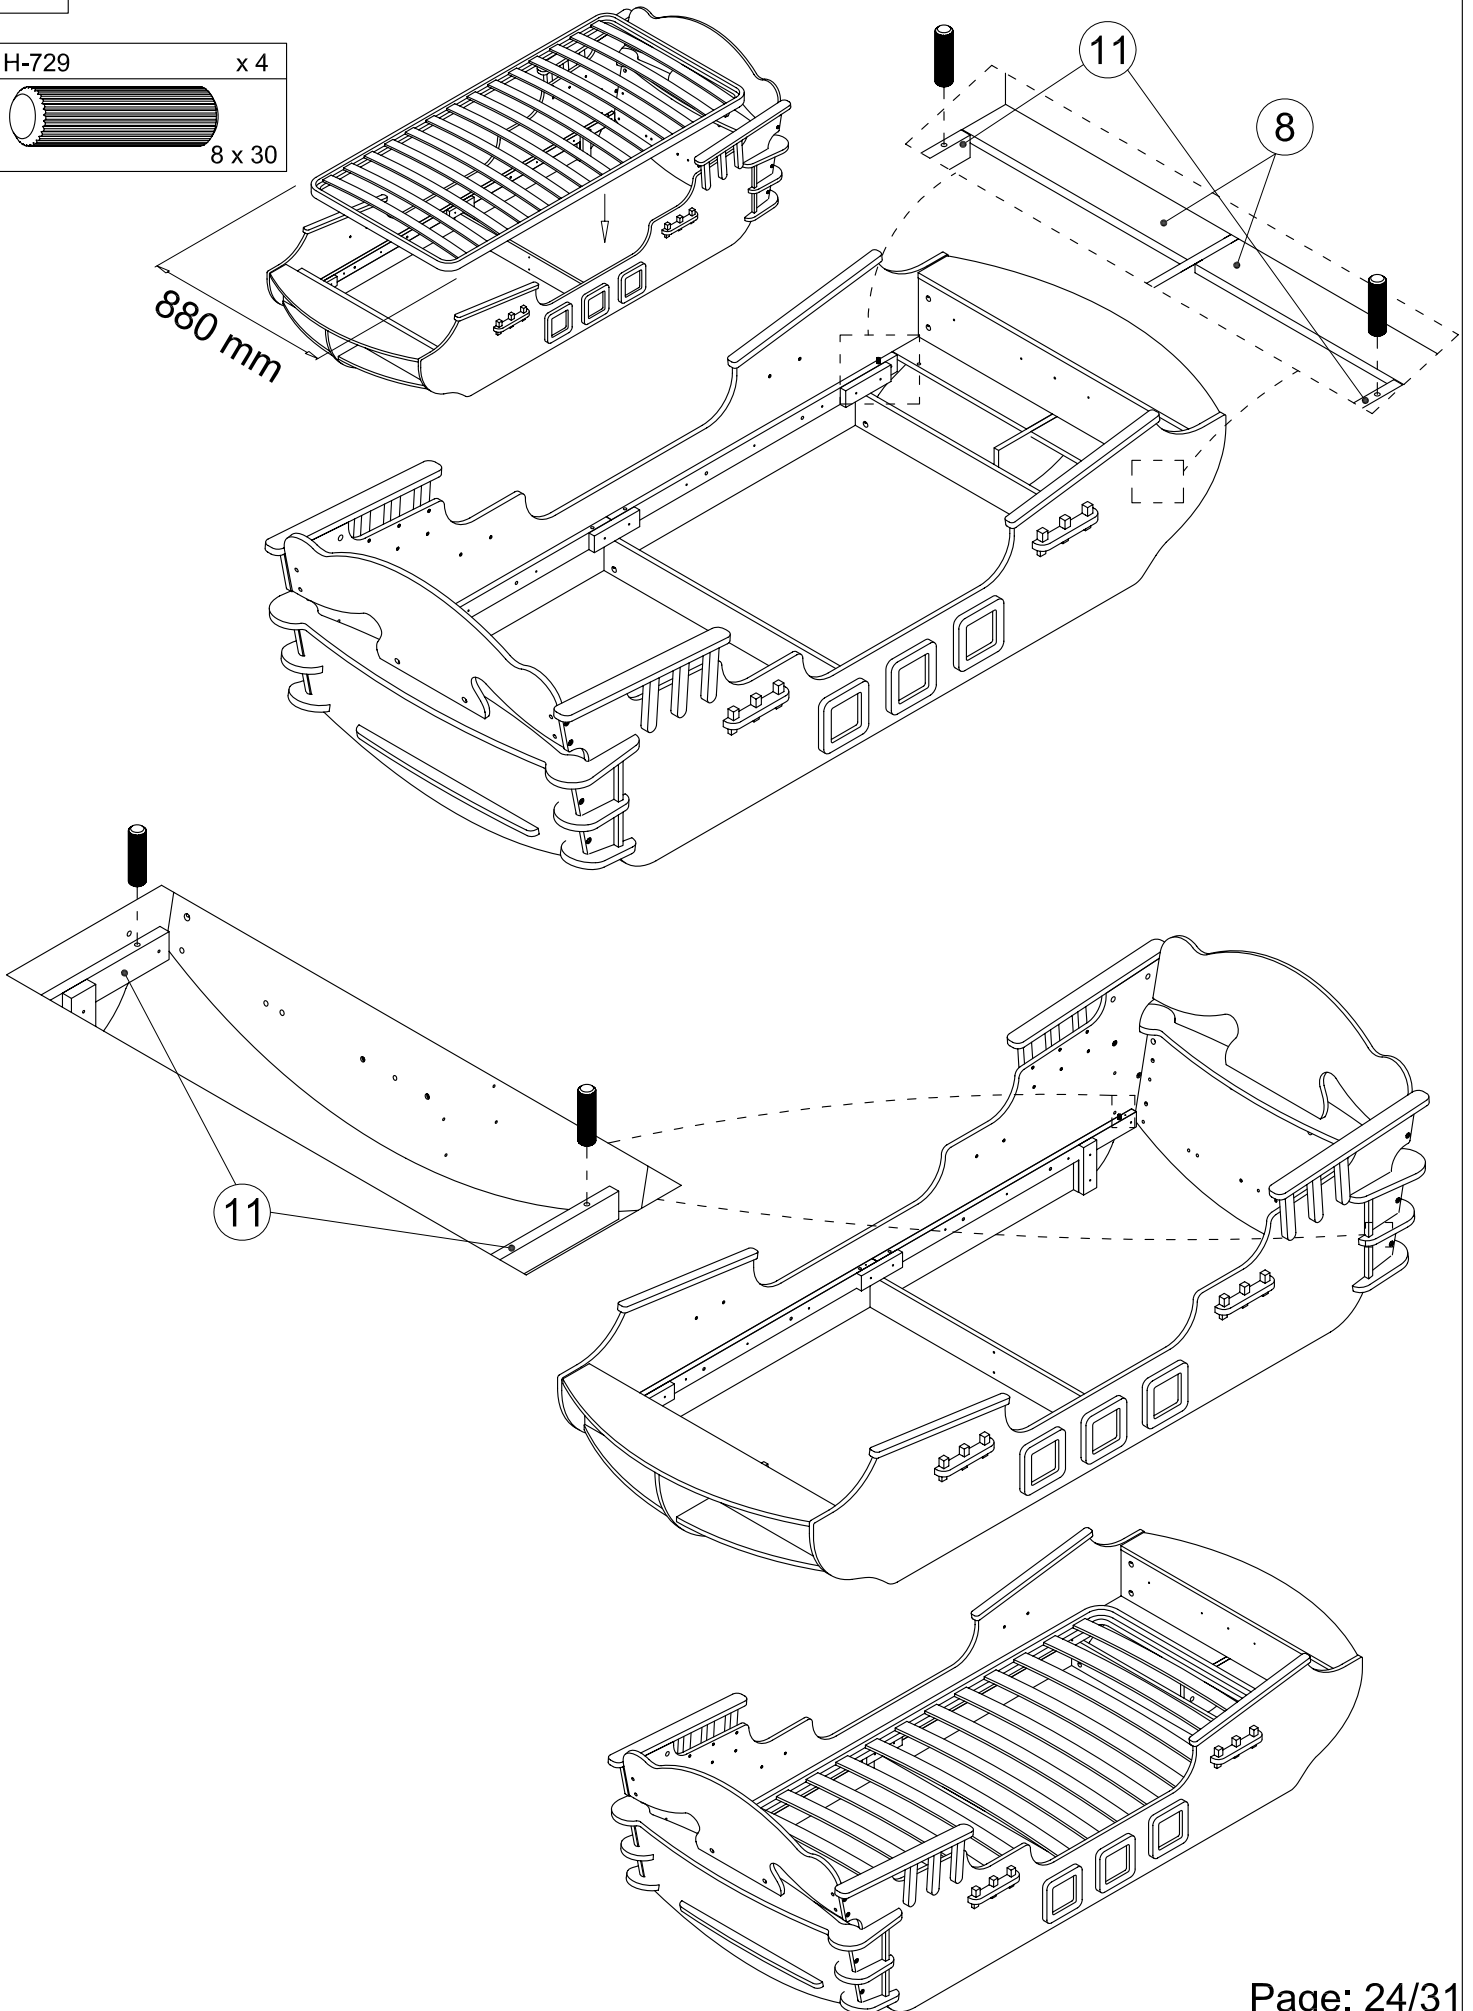

B-931	x 2	E-71	x 2
	M6 x 30		Ht : 11,9mm
A-113	x 4	C-171	x 6
	DIN M6 x 50		

20

21

22

23

H-729	x 10	D-354000	x 4
			
8 x 30		Ø5 x 39	

24

E-71	x 4
	
Ht : 11,9mm	

Option A: Faggot of Slat : 90 x 190 cm

30

31

32

Option A: Faggot of Slat : 90 x 190 cm

29 Option B: Metal frame : 90 x 200 cm

29 Option B: Metal frame : 90 x 200 cm

890 mm
or
900 mm

Option B: Metal frame : 90 x 190 cm

30

31

32

Option B: Metal frame : 90 x 190 cm

29 Option C: Wood frame : 90 x 200 cm

29 Option C: Wood frame : 90 x 200 cm

Option C: Wood frame : 90 x 190 cm