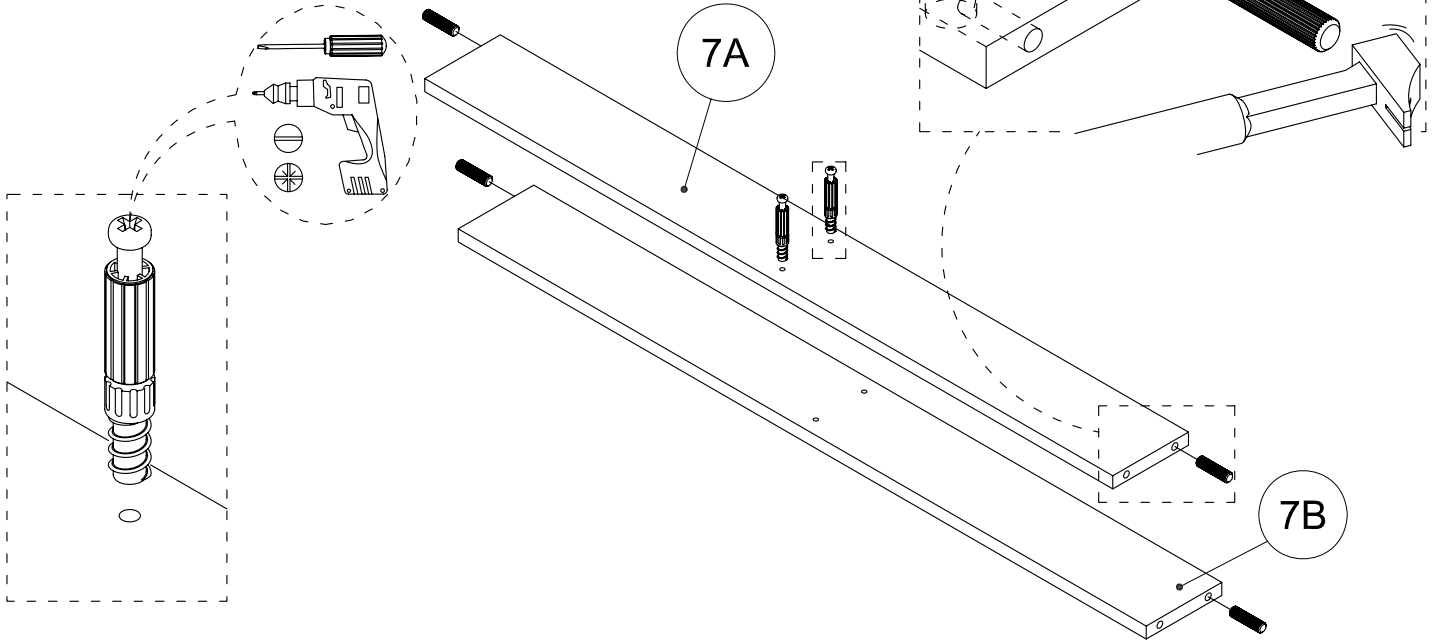

2

H-729	x 4	D-354000	x 2
8 x 30		Ø5 x 39