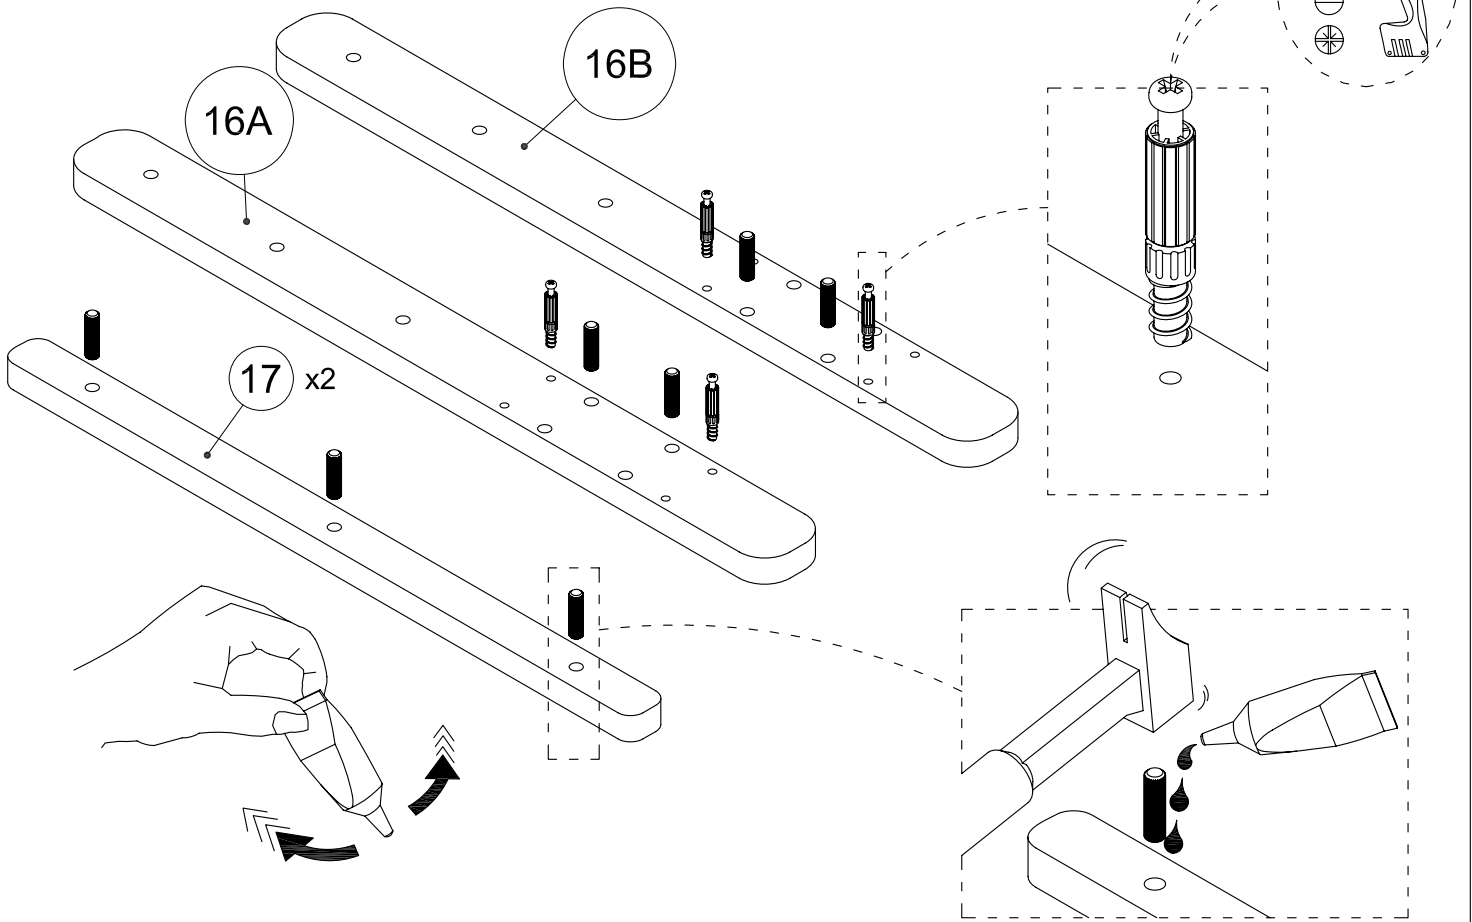

B-931	x 2	E-71	x 2
	M6 x 30		Ht : 11,9mm
A-113	x 4	C-171	x 6
	DIN M6 x 50		

20

21

22

23

H-729	x 10	D-354000	x 4
			
8 x 30		Ø5 x 39	

24

E-71	x 4
	
Ht : 11,9mm	

Option A: Faggot of Slat : 90 x 190 cm

30

31

32

Option A: Faggot of Slat : 90 x 190 cm

29 Option B: Metal frame : 90 x 200 cm

29 Option B: Metal frame : 90 x 200 cm

890 mm
or
900 mm