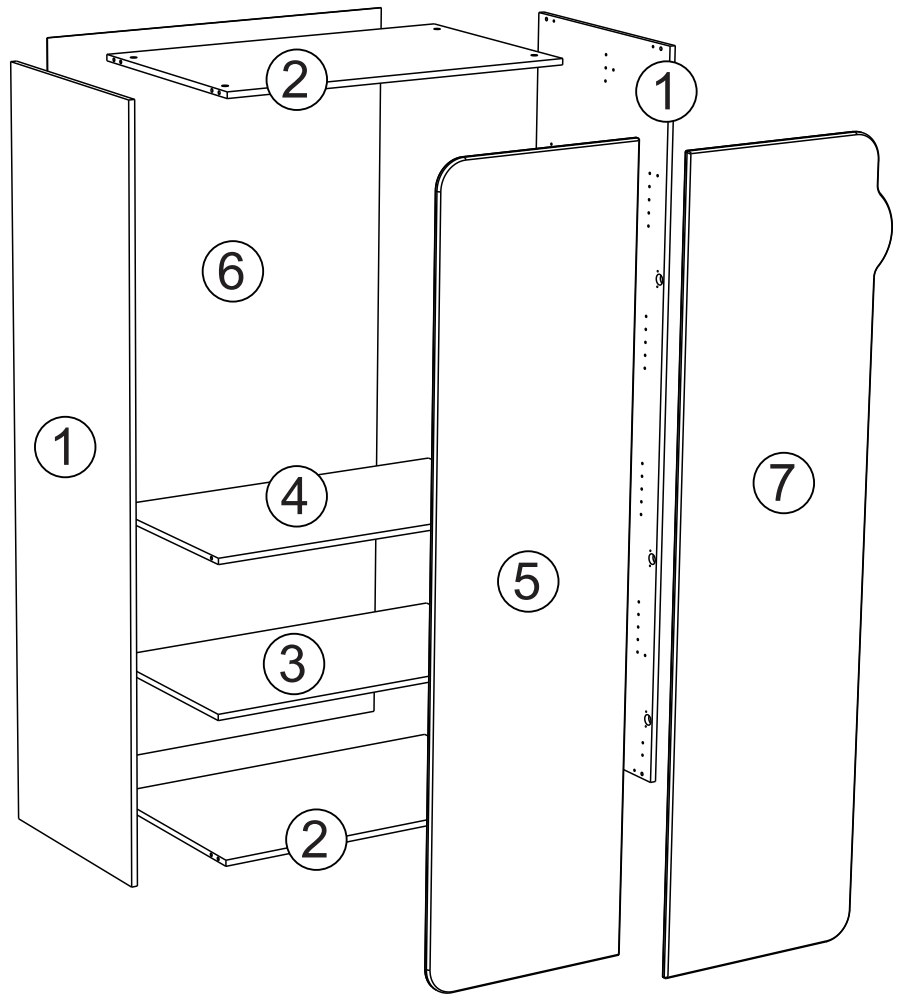

(PL) UWAGA
WAZNE-UWAZNIE PRZECZYTAC-ZACHOWAC
CELEM POZNIEJSZYCH KONSULTACJI

REP	DIM	QTE
1	1823x550	2
2	899x549	2
3	899x513	1
4	899x513	1
5	1826x503	1
6	1815x928	1
7	1826x503	1

560	X6	333009	X8	333012	X8	604757	X30	729	X4
									Ø8
39858	X1	935	X2	949	X16	310040	x2	351524	X4
 L=892mm		 3*12		 3.5*15					
354000	X12	71	X12		X2				
				 +  4x30					