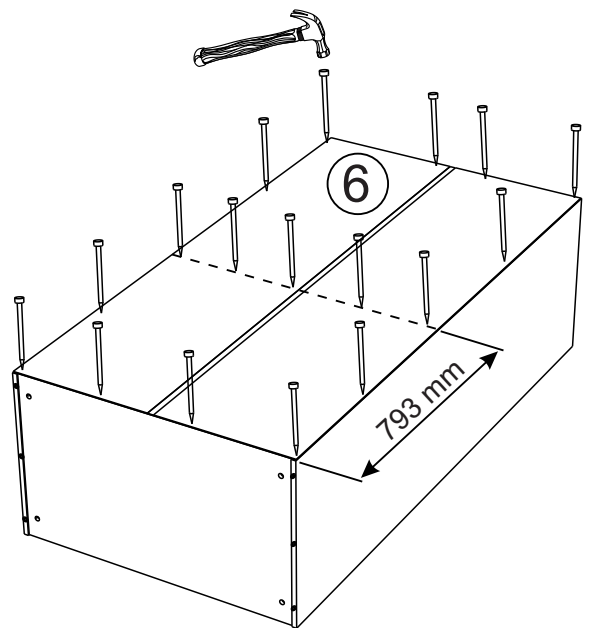

(PL) UWAGA
WAZNE-UWAZNIE PRZECZYTAC-ZACHOWAC
CELEM POZNIEJSZYCH KONSULTACJI

REP	DIM	QTE
1	1823x550	2
2	899x549	2
3	899x513	1
4	899x513	1
5	1826x503	1
6	1815x928	1
7	1826x503	1

560	X6	333009	X8	333012	X8	604757	X30	729	X4
									Ø8
39858	X1	935	X2	949	X16	310040	x2	351524	X4
 L=892mm		 3*12		 3.5*15					
354000	X12	71	X12		X2				
				 +  4x30					

X4

6

7

604757 X30

8

310040	x2	39858	X1	935	X2
					

9

	X2
	+ 