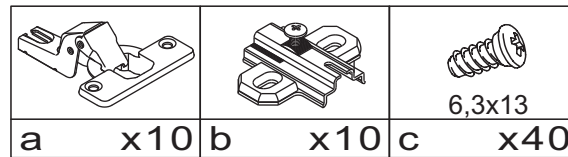

Modellreihe: **06 -- 05**
Numer modelu:

Type: **21**
Typ:

2

3

3

4

5

9

11

Producent "Szynaka Meble sp z o.o" nie stosuje do zestawu COOL luznych elementów plastikowych (które zakrywają otwory lub zastosowane okucia) aby uniknąć niebezpieczeństwa połknięcia ich przez małe dzieci (do lat 6) (PN-91 F-06008)