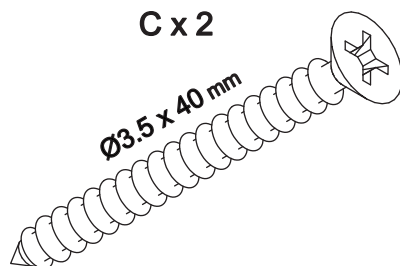

Producer:
Pinus-GB Ltd.
Jauntīreļi, Olaines nov.
LV-2127, Latvia

Nightstand art. NS70

Assembled size / Maße aufgebaut :

Height / Höhe : 190 mm.

Width / Breite : 450 mm.

Length / Länge : 341 mm.

This unit can be
assembled by two persons.

The necessary tools
(not included)

Die dazu benötigten Werkzeuge
(ausschliesslich)

A x 2

M6x65 mm

B x 2

C x 2

Ø3.5 x 40 mm

D x 1

1

2

A x 2

B x 2

D x 1

3

C x 2

4