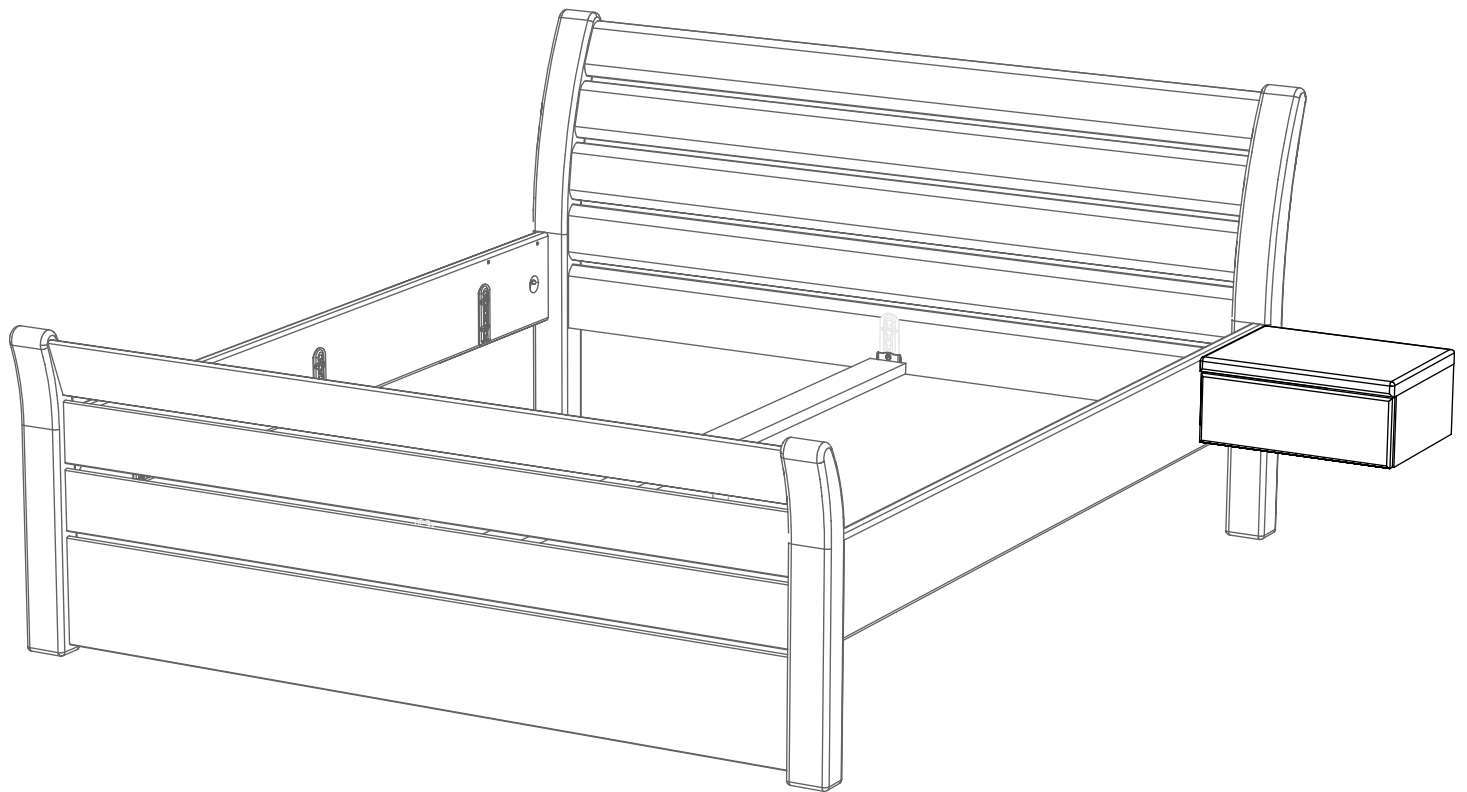

Producer:
Pinus-GB Ltd.
Jauntīreļi, Olaines nov.
LV-2127, Latvia

Nightstand art. NS70

Assembled size / Maße aufgebaut :

Height / Höhe : 190 mm.

Width / Breite : 450 mm.

Length / Länge : 341 mm.

This unit can be
assembled by two persons.

Aufbau mit zwei Personen.

Herzlichen Glückwunsch

Sie haben ein Qualitätsprodukt aus dem Hause Pinus gekauft.

Beachten Sie bitte:

Massiv-Holz ist ein organisches Material und passt sich den jeweiligen Umweltbedingungen an.
Leichter Verzug, Haarrisse und Oberflächendetails sind daher kein Reklamationsgrund,
sondern ein Qualitätsmerkmal des Materials.