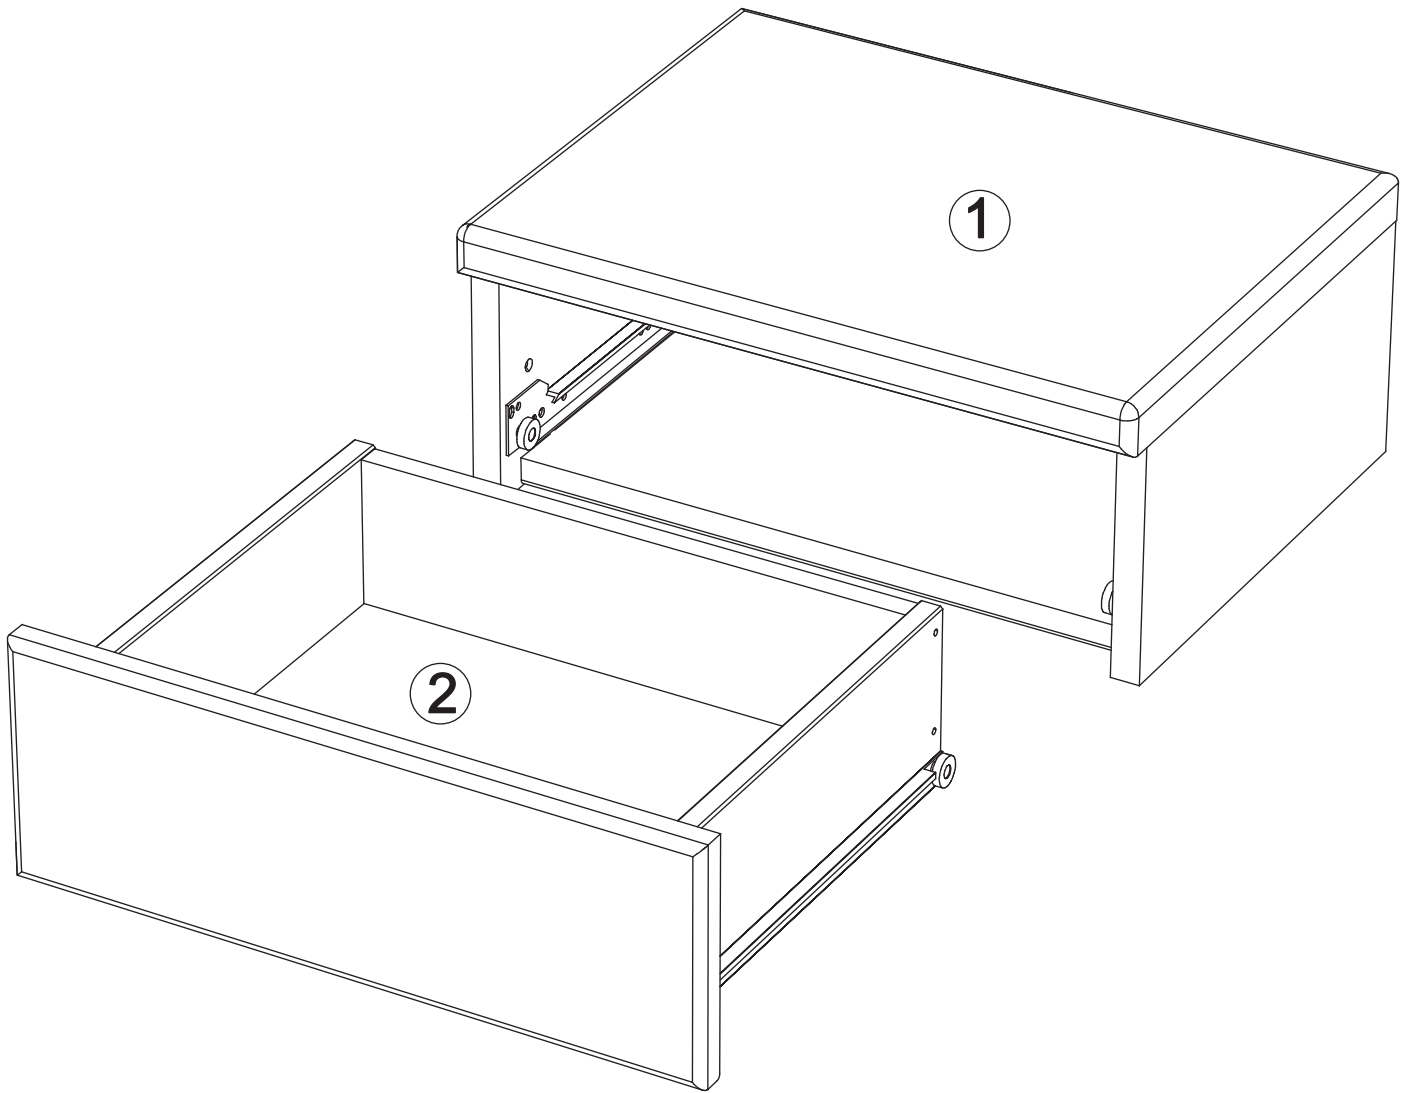

A x 2

M6x65 mm

B x 2

C x 2

Ø3.5 x 40 mm

D x 1