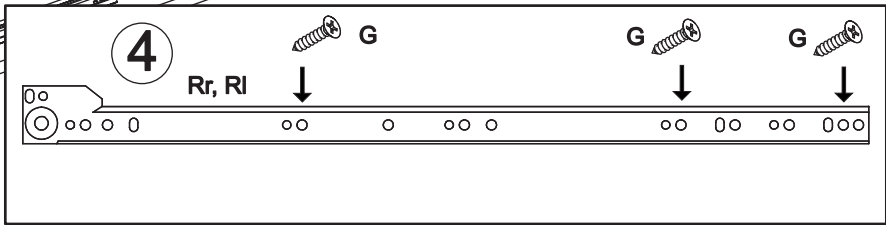

3 G x 12 Rr x 2 RI x 2