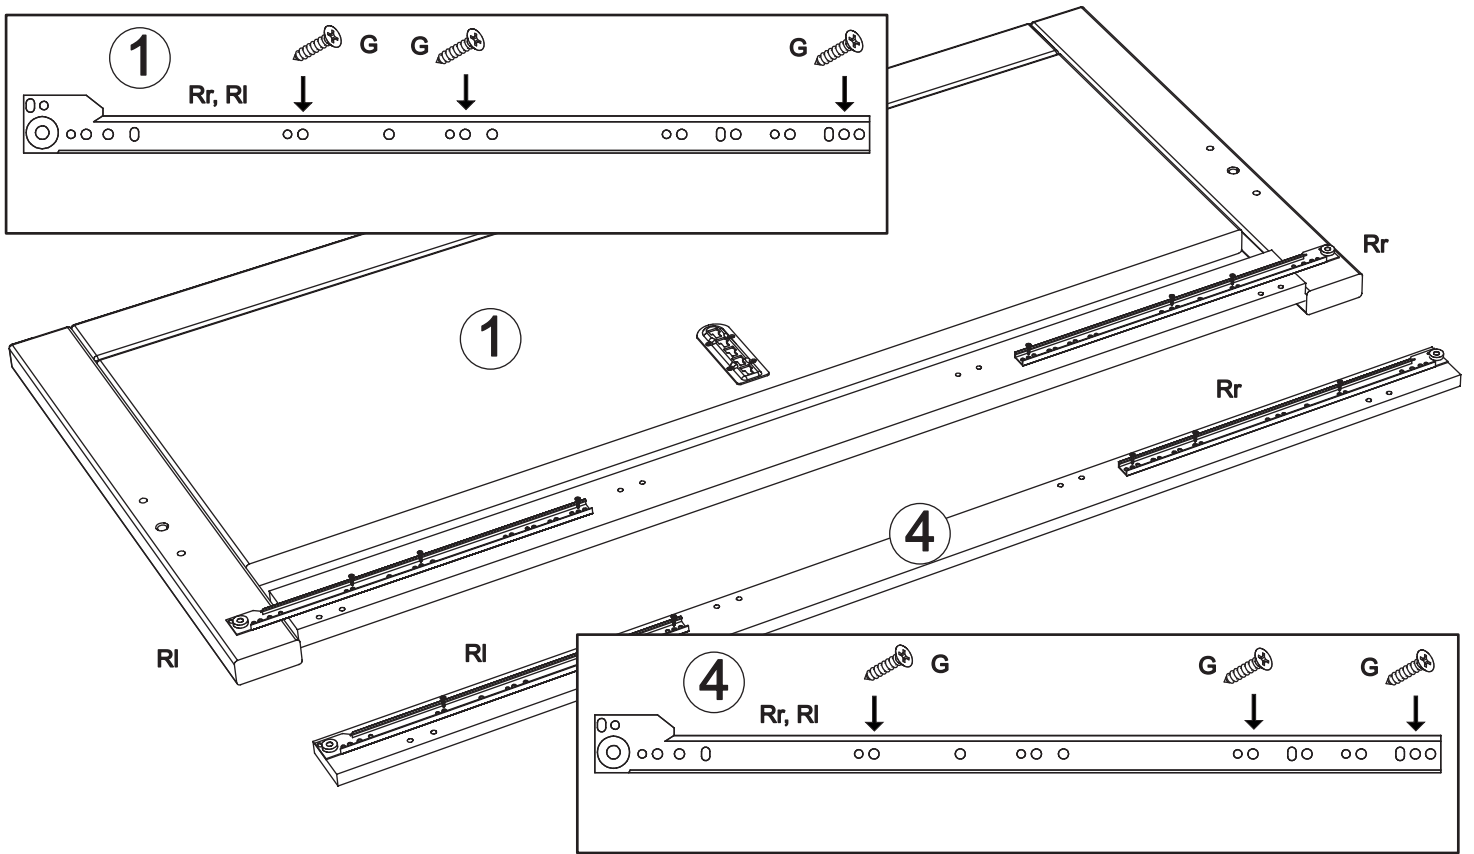

3 G x 12 Rr x 2 RI x 2