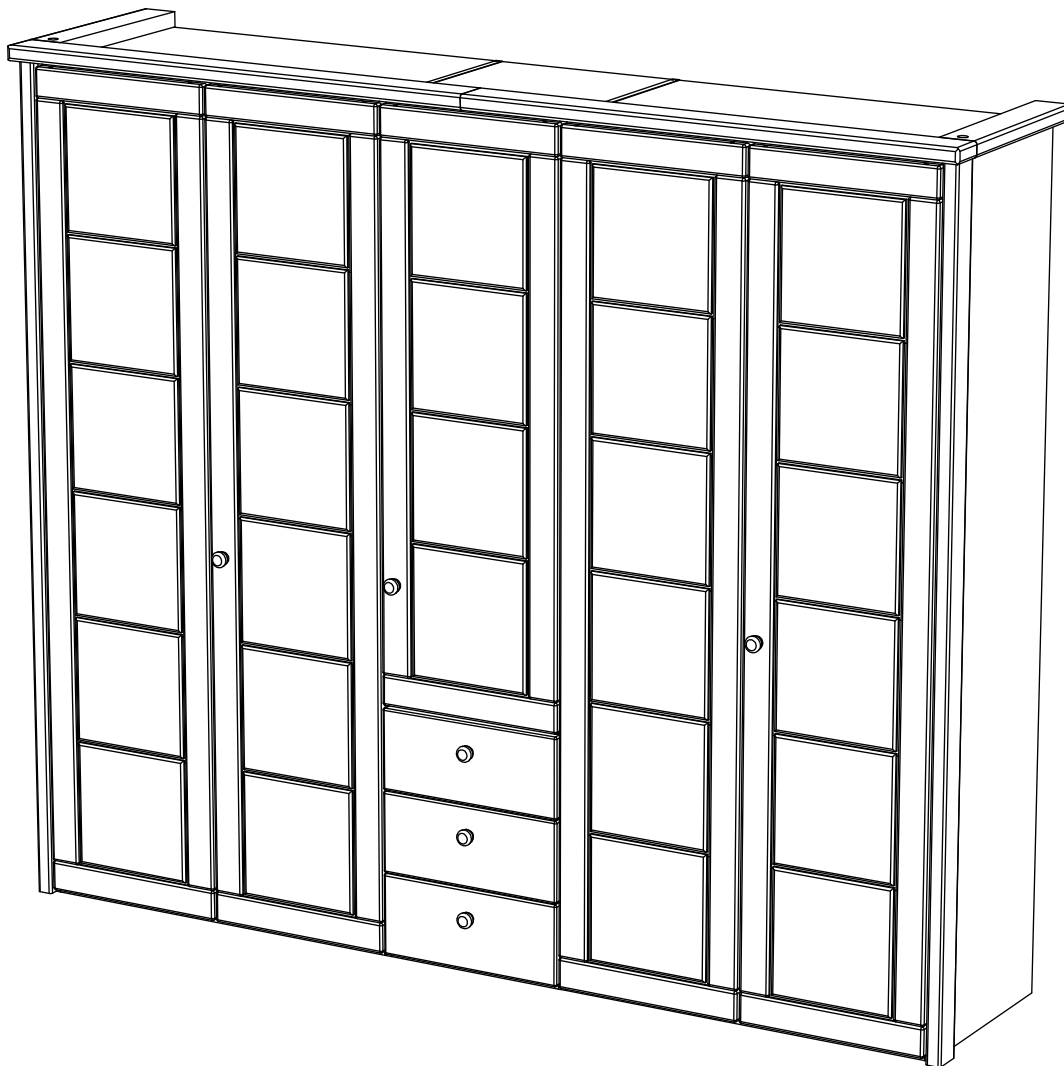

# Wardrobe art. SK291N

Assembled size / Maße aufgebaut :

Height / Höhe : 2241 mm.

Width / Breite : 2642 mm.

Depth / Tiefe : 618 mm.

This unit can be  
assembled by two persons.

Aufbau mit zwei Personen.