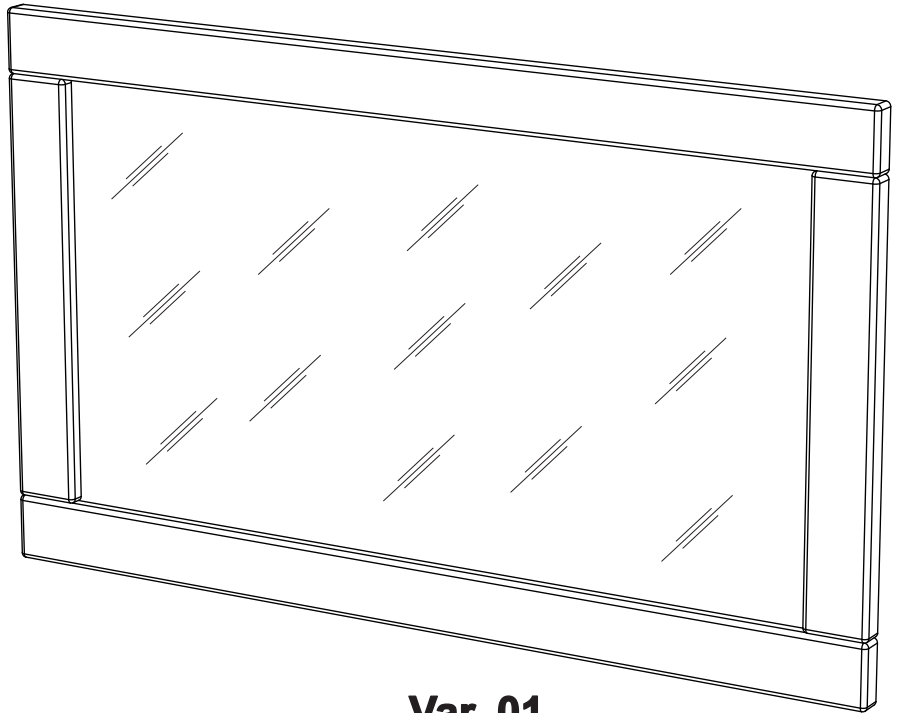

Spiegel art. SP28

Producer:
Pinus-GB Ltd.
Jauntīreji, Olaines nov.
LV-2127, Latvia, EU

Var. 02

Var. 01

Assembled size / Maße aufgebaut :

Height / Höhe : 600 mm.

Width / Breite : 1000 mm.

Depth / Tiefe : 25 mm.

This unit can be
assembled by two persons.

Aufbau mit zwei Personen.

Herzlichen Glückwunsch

Sie haben ein Qualitätsprodukt aus dem Hause Pinus gekauft.

Beachten Sie bitte:

Massiv-Holz ist ein organisches Material und passt sich den jeweiligen Umweltbedingungen an.
Leichter Verzug, Haarrisse und Oberflächendetails sind daher kein Reklamationsgrund,
sondern ein Qualitätsmerkmal des Materials.