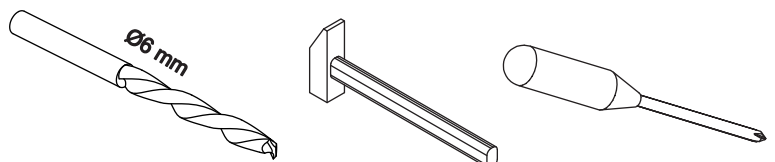

Spiegel art. SP28

Producer:
Pinus-GB Ltd.
Jauntīreji, Olaines nov.
LV-2127, Latvia, EU

Assembled size / Maße aufgebaut :

Height / Höhe : 600 mm.

Width / Breite : 1000 mm.

Depth / Tiefe : 25 mm.

This unit can be
assembled by two persons.

Aufbau mit zwei Personen.

Herzlichen Glückwunsch

Sie haben ein Qualitätsprodukt aus dem Hause Pinus gekauft.

Beachten Sie bitte:

Massiv-Holz ist ein organisches Material und passt sich den jeweiligen Umweltbedingungen an.
Leichter Verzug, Haarrisse und Oberflächendetails sind daher kein Reklamationsgrund,
sondern ein Qualitätsmerkmal des Materials.

The necessary tools
(not included)

Die dazu benötigten Werkzeuge
(ausschliesslich)