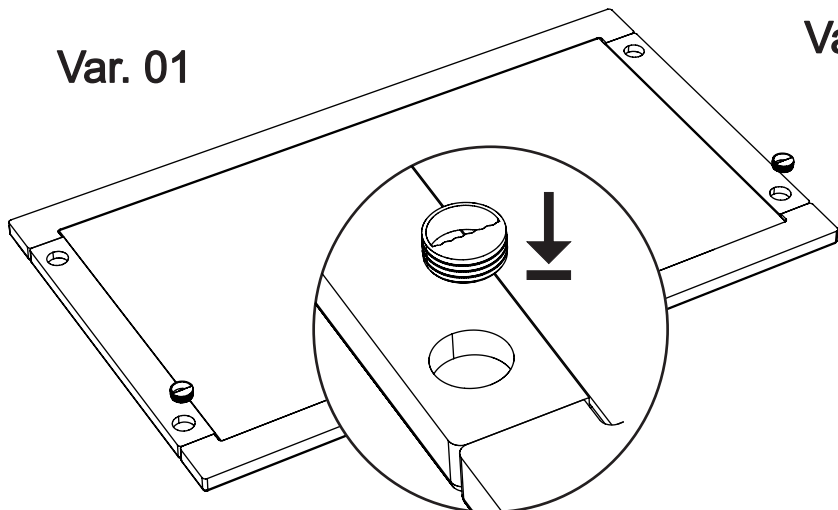

1

A x 2

Var. 01

Var. 02