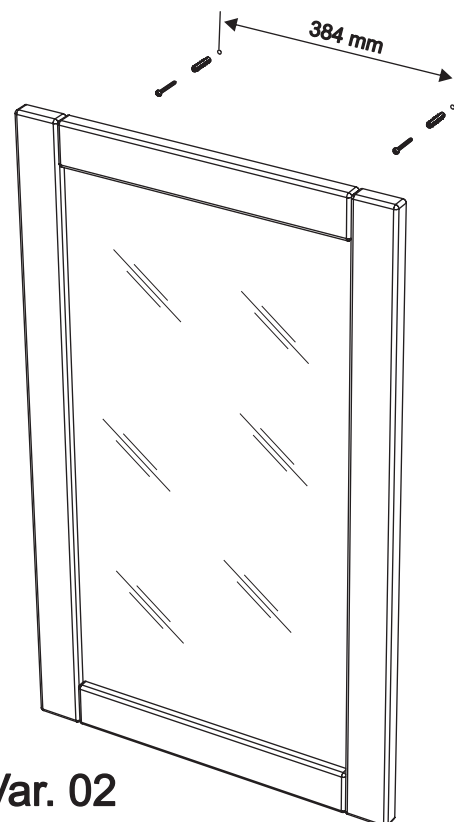

Spiegel art. SP28

Producer:
Pinus-GB Ltd.
Jauntīreji, Olaines nov.
LV-2127, Latvia, EU

Var. 02

Var. 01

Assembled size / Maße aufgebaut :

Height / Höhe : 600 mm.

Width / Breite : 1000 mm.

Depth / Tiefe : 25 mm.

D x 2

Loch Ø6
für dübel B

948 mm

384 mm

Var. 02

Var. 01

**IMPORTANT !!!
WICHTIG !!!**

This dowel appoint only support walls.
Das beigefügte Wandbefestigungsmaterial
(Dübel und Schrauben) eignet sich nur für
ein festes Mauerwerk
(z.B. Beton-bzw. Ziegelwände). Für andere
Wandtypen sind eventuell Spezialdübel und
andere Schrauben notwendig.