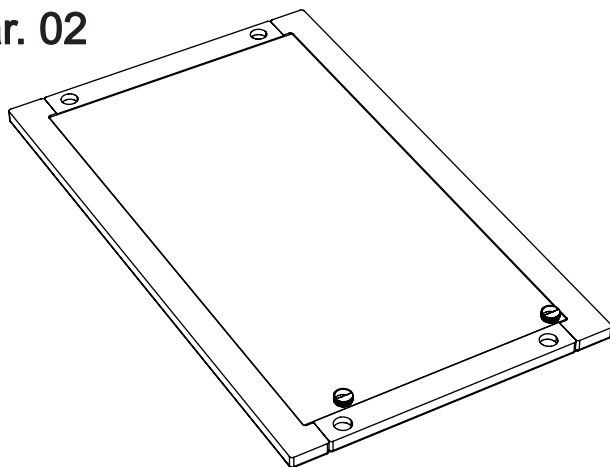

1

A x 2

Var. 01

Var. 02

2

B x 2

D x 2

Loch Ø6
für dübel B

948 mm

384 mm

Var. 02

Var. 01

**IMPORTANT !!!
WICHTIG !!!**

This dowel appoint only support walls.
Das beigefügte Wandbefestigungsmaterial
(Dübel und Schrauben) eignet sich nur für
ein festes Mauerwerk
(z.B. Beton-bzw. Ziegelwände). Für andere
Wandtypen sind eventuell Spezialdübel und
andere Schrauben notwendig.