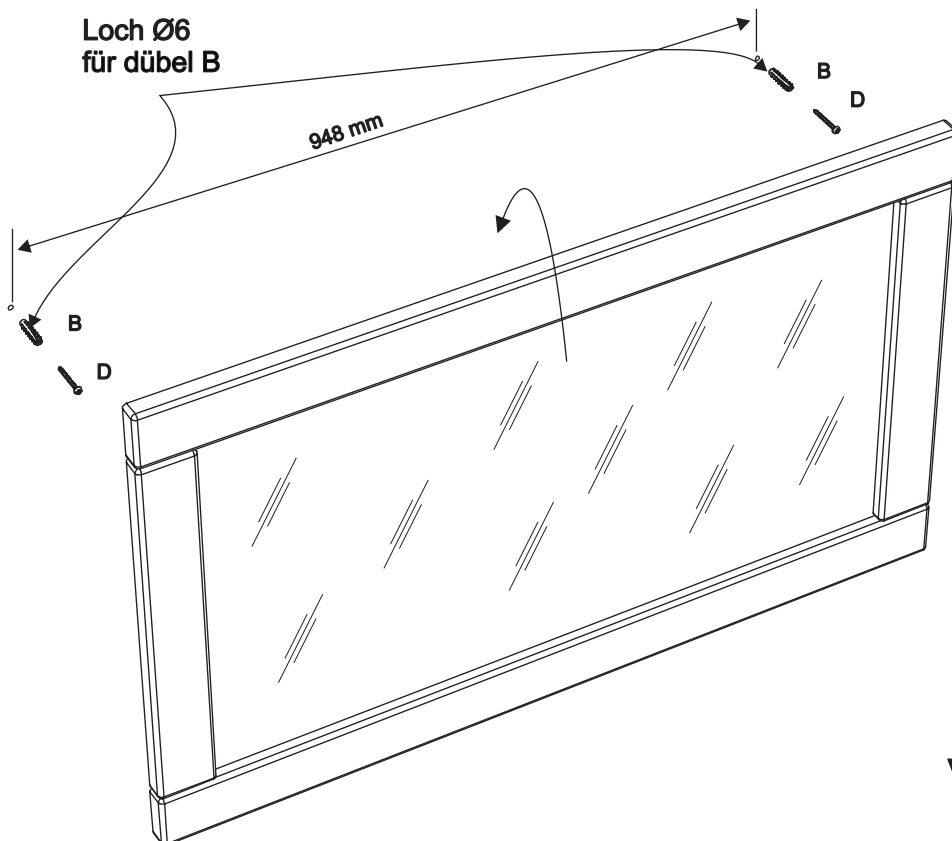

Spiegel art. SP28

Producer:
Pinus-GB Ltd.
Jauntīreji, Olaines nov.
LV-2127, Latvia, EU

Var. 02

Var. 01

Assembled size / Maße aufgebaut :

Height / Höhe : 600 mm.

Width / Breite : 1000 mm.

Depth / Tiefe : 25 mm.

D x 2

Loch Ø6
für dübel B

948 mm

384 mm

Var. 02

Var. 01

**IMPORTANT !!!
WICHTIG !!!**

This dowel appoint only support walls.
Das beigefügte Wandbefestigungsmaterial
(Dübel und Schrauben) eignet sich nur für
ein festes Mauerwerk
(z.B. Beton-bzw. Ziegelwände). Für andere
Wandtypen sind eventuell Spezialdübel und
andere Schrauben notwendig.