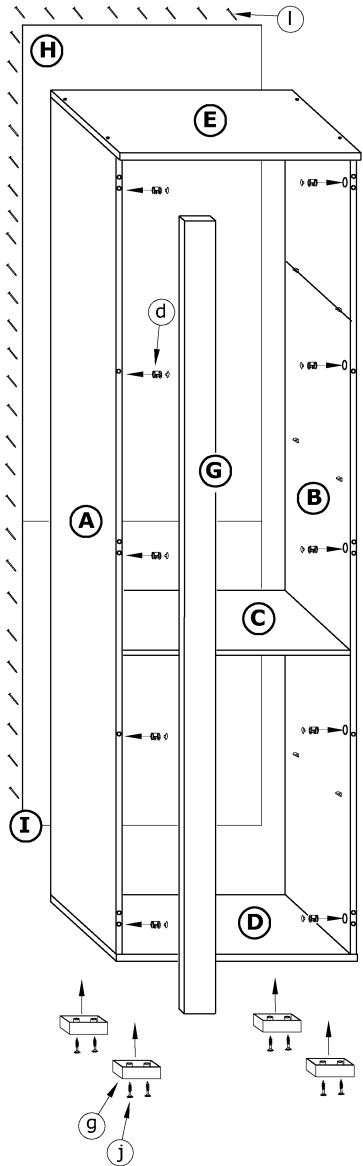

## NOTTI - BIELIŻNIARKA

→ 50 ↑ 205 ↘ 56

x 8  a	x 8  b	x 14  c	x 14  d	x 3  e	x 3  f
x 1  h	x 12  i	x 8 (4x20)  j	x 6 (3,5x16)  k	x 60  l	x 1  m
x 4  g				 O	 45 min 

1 - FAZY MONTAŻU

A - OZNACZENIE ELEMENTÓW

a - OZNACZENIE AKCESORIÓW

4

5

6