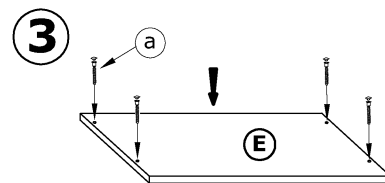

x 8 a	x 8 b	x 14 c	x 14 d	x 3 e	x 3 f
x 1 h	x 12 i	x 8 (4x20) j	x 6 (3,5x16) k	x 60 l	x 1 m
x 4 g				 O	 45 min

1 - FAZY MONTAŻU

A - OZNACZENIE ELEMENTÓW

a - OZNACZENIE AKCESORIÓW