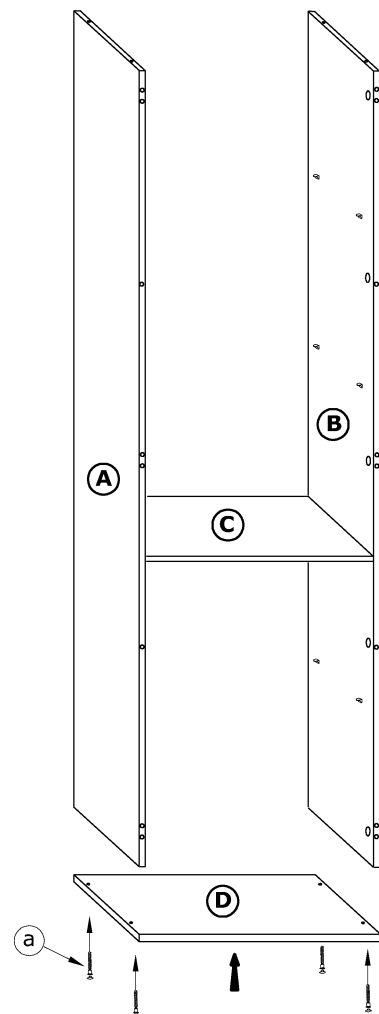

## NOTTI - BIELIŻNIARKA

→ 50 ↑ 205 ↘ 56

x 8  a	x 8  b	x 14  c	x 14  d	x 3  e	x 3  f
x 1  h	x 12  i	x 8 (4x20)  j	x 6 (3,5x16)  k	x 60  l	x 1  m
x 4  g				 O	 45 min 

1 - FAZY MONTAŻU

A - OZNACZENIE ELEMENTÓW

a - OZNACZENIE AKCESORIÓW

4

5

6