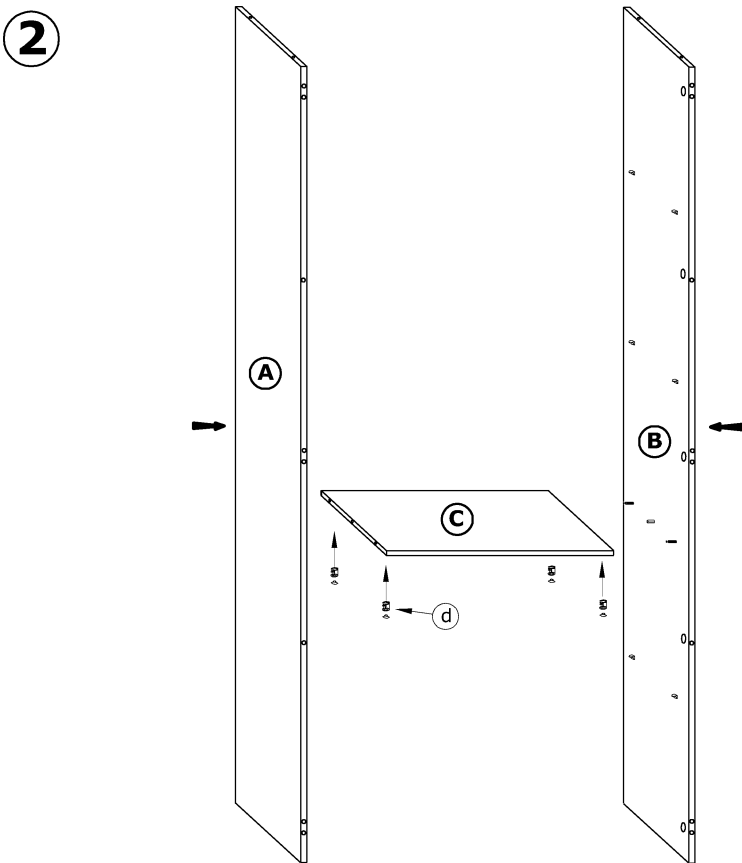

x 8 a	x 8 b	x 14 c	x 14 d	x 3 e	x 3 f
x 1 h	x 12 i	x 8 (4x20) j	x 6 (3,5x16) k	x 60 l	x 1 m
x 4 g				 O	 45 min

1 - FAZY MONTAŻU

A - OZNACZENIE ELEMENTÓW

a - OZNACZENIE AKCESORIÓW