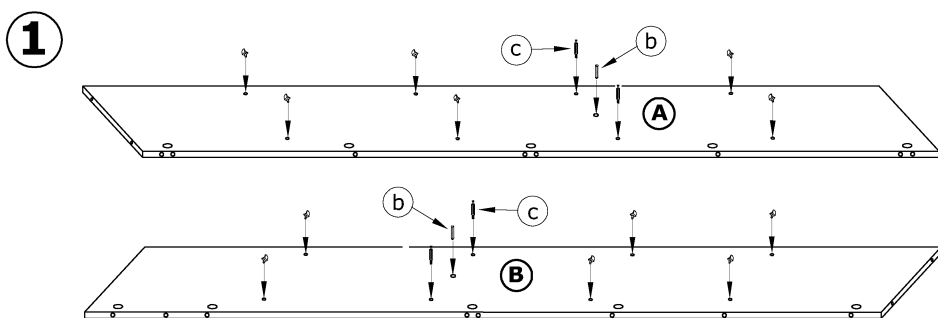

x 8 a	x 8 b	x 14 c	x 14 d	x 3 e	x 3 f
x 1 h	x 12 i	x 8 (4x20) j	x 6 (3,5x16) k	x 60 l	x 1 m
x 4 g				 O	 45 min

1 - FAZY MONTAŻU

A - OZNACZENIE ELEMENTÓW

a - OZNACZENIE AKCESORIÓW