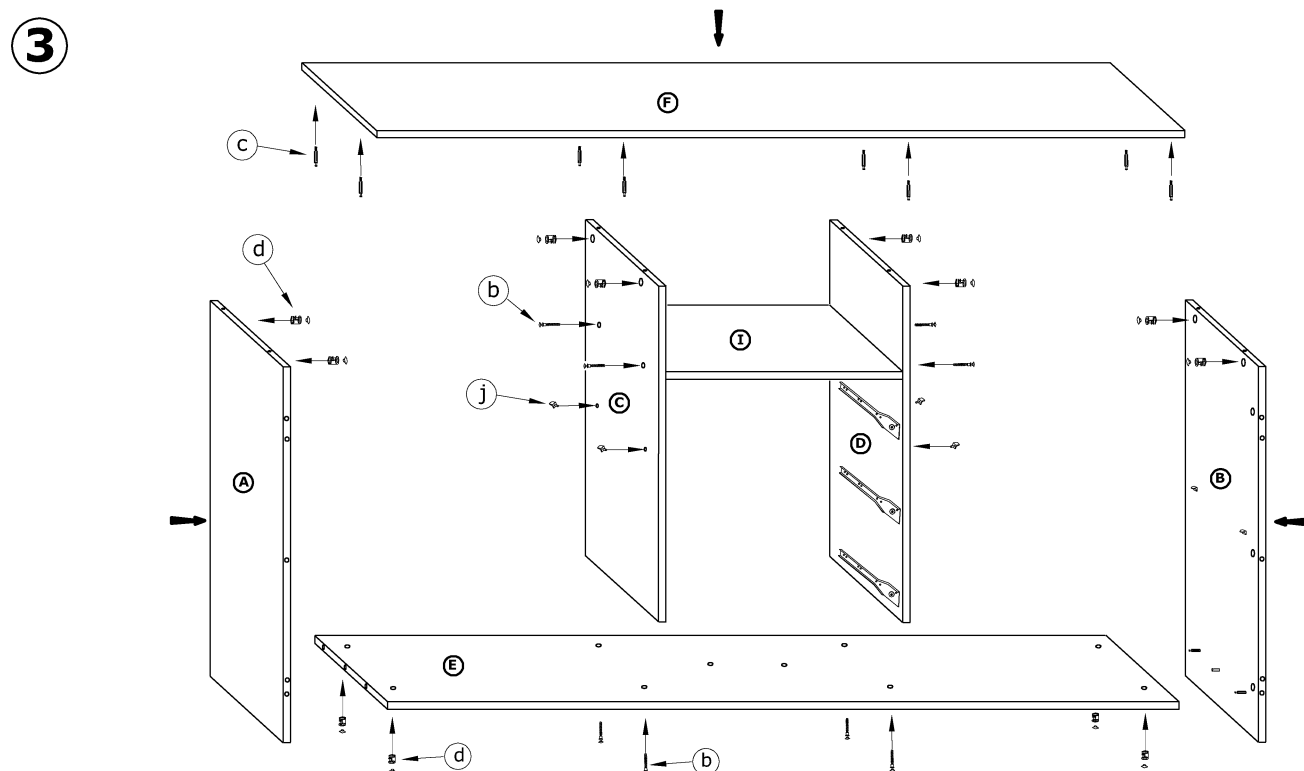

HUG-02

HUGO - KOMODA DUŻA

► 176 ▲ 82 ▼ 44

x 6 	x 26 	x 18 	x 18 	x 4 	x 4
x 5 	x 3 kpl. (350 mm) 		x 6 	x 8 	
x 5 	x 12 (3,5x30) 	x 44 (3,5x16) 	x 110 	x 1 	

1 - FAZY MONTAŻU

A - OZNACZENIE ELEMENTÓW

a - OZNACZENIE AKCESORIÓW