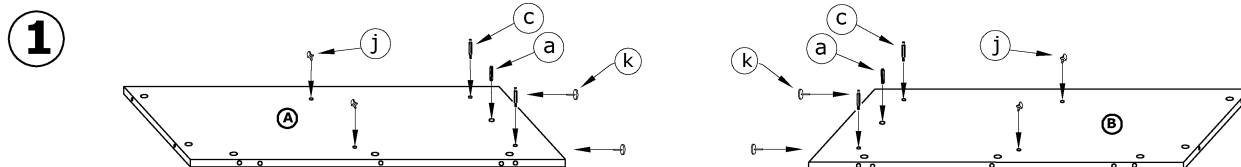

HUG-02

HUGO - KOMODA DUŻA

► 176 ▲ 82 ▼ 44

x 6 	x 26 	x 18 	x 18 	x 4 	x 4
x 5 	x 3 kpl. (350 mm) 		x 6 	x 8 	
x 5 	x 12 (3,5x30) 	x 44 (3,5x16) 	x 110 	x 1 	

1 - FAZY MONTAŻU

A - OZNACZENIE ELEMENTÓW

a - OZNACZENIE AKCESORIÓW