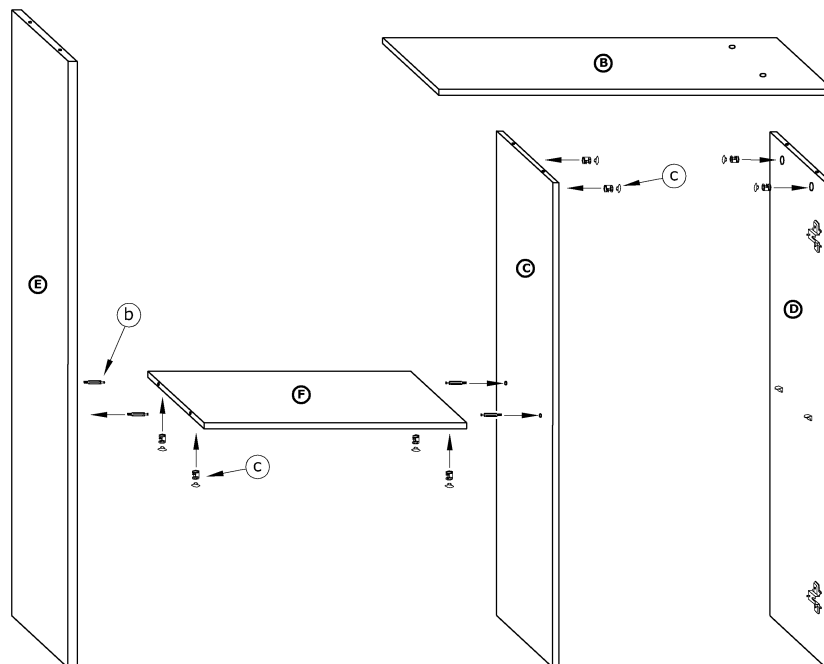

ANG-09

ANGEL- REGAŁ NISKI 1D

→ 80 + 95 + 39

x 6 a	x 10 b	x 8 c	x 2 d	x 2 e	x 2 f
x 4 g	x 4 h	x 2 186 mm i	x 2 160 mm j	x 1 k	
x 4 (3,5x16) l	x 8 (4x20) m	x 2 (4x25) n	x 2 o	x 25 p	x 1 r

1 - FAZY MONTAŻU

A - OZNACZENIE ELEMENTÓW

a - OZNACZENIE AKCESORIÓW

1

x 2

x 2 186 mm

2

x 4

3

x 2

x 4

4

x 4

x 8

5

- x 6

- x 2

- x 2 160mm

- x 2

6

- x 2

- x 4

- x 1

- x 4 (3,5x16)

- x 8 (4x20)

- x 2 (4x25)