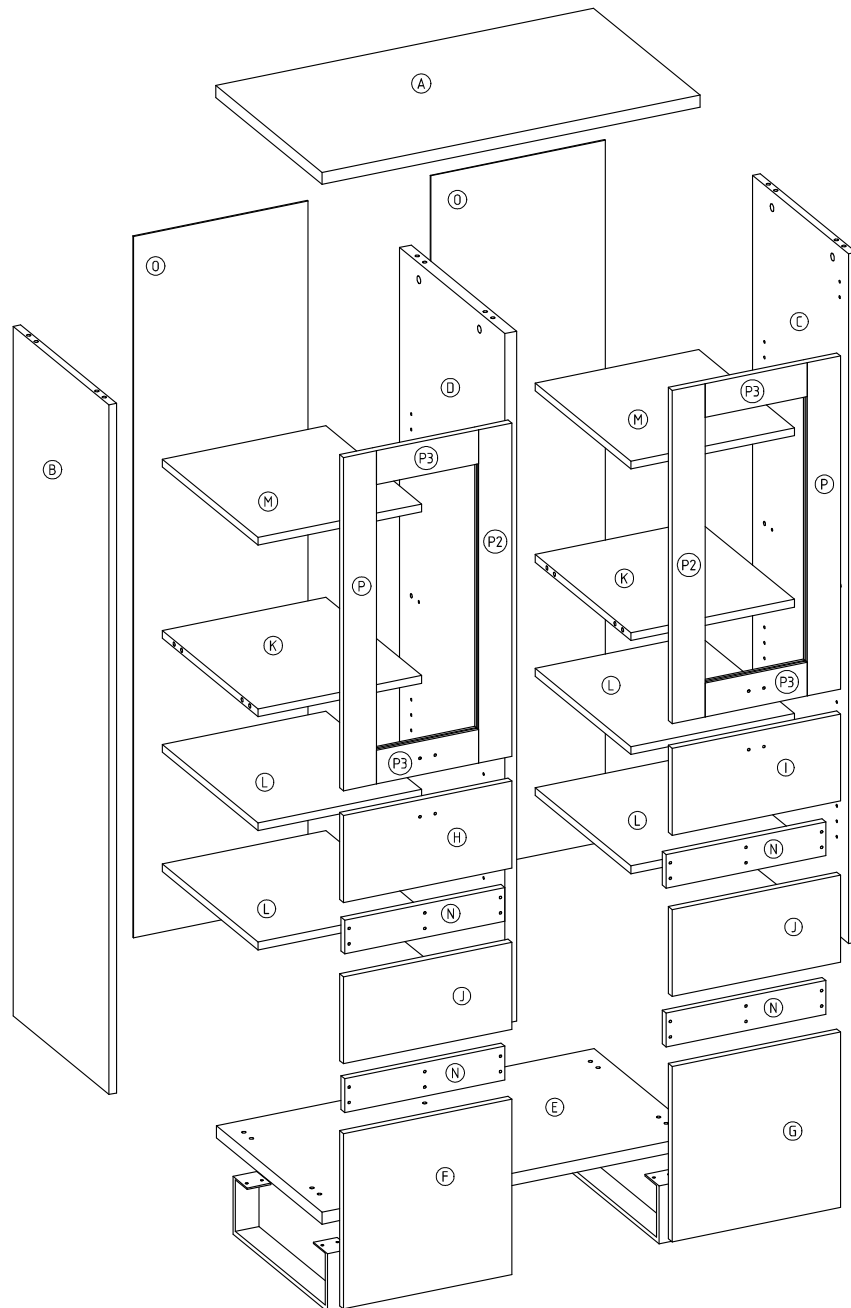

CRO-25 Witryna 2D

L-80 H-160 D-45

60 min

x 20 AKC00019	x 6 AKC00056	x 6 AKC00004	x 14 AKC00029	x 12 AKC00151	x 2 AKC00152
x 14 AKC00004	x 8 ZAW00025	x 24 AKC00023	x 50 AKC00018	x 17 3,5x16 AKC00026	x 8 4x20 AKC00026
x 24 3,5x30 AKC00026	x 8 4x25 AKC00026	x 4 UCH00056	x 1 AKC00040	x 2 HDF	x 1 AKC00017
x 2 400x120 NOG00044					

1

2

3

4

5

6