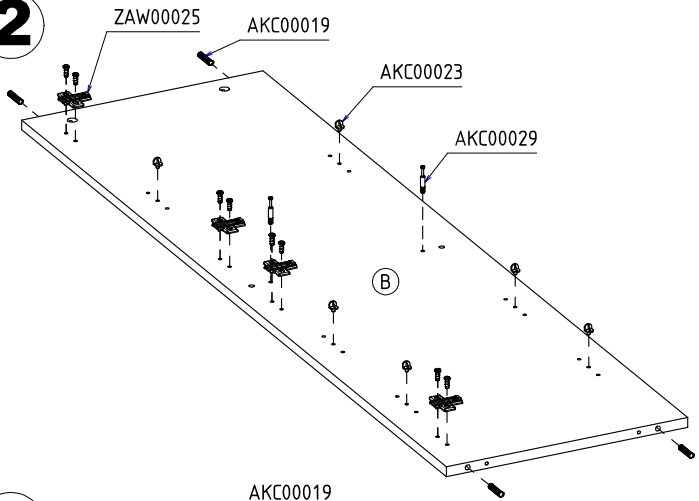

CRO-25 Witryna 2D

L-80 H-160 D-45

60 min

x 20 AKC00019	x 6 AKC00056	x 6 AKC00004	x 14 AKC00029	x 12 AKC00151	x 2 AKC00152
x 14 AKC00004	x 8 ZAW00025	x 24 AKC00023	x 50 AKC00018	x 17 3,5x16 AKC00026	x 8 4x20 AKC00026
x 24 3,5x30 AKC00026	x 8 4x25 AKC00026	x 4 UCH00056	x 1 AKC00040	x 2 HDF	x 1 AKC00017
x 2 400x120 NOG00044					

1

2

3

4

5

6