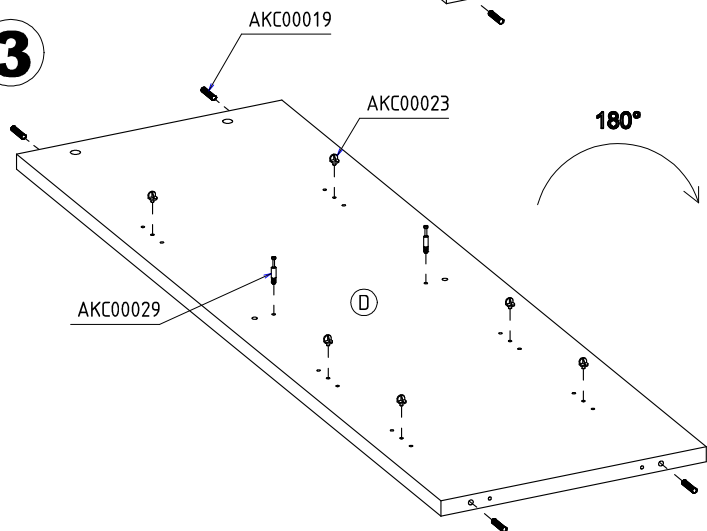

CRO-25 Witryna 2D

L-80 H-160 D-45

60 min

x 20 AKC00019	x 6 AKC00056	x 6 AKC00004	x 14 AKC00029	x 12 AKC00151	x 2 AKC00152
x 14 AKC00004	x 8 ZAW00025	x 24 AKC00023	x 50 AKC00018	x 17 3,5x16 AKC00026	x 8 4x20 AKC00026
x 24 3,5x30 AKC00026	x 8 4x25 AKC00026	x 4 UCH00056	x 1 AKC00040	x 2 HDF	x 1 AKC00017
x 2 400x120 NOG00044					

1

2

3

4

5

6