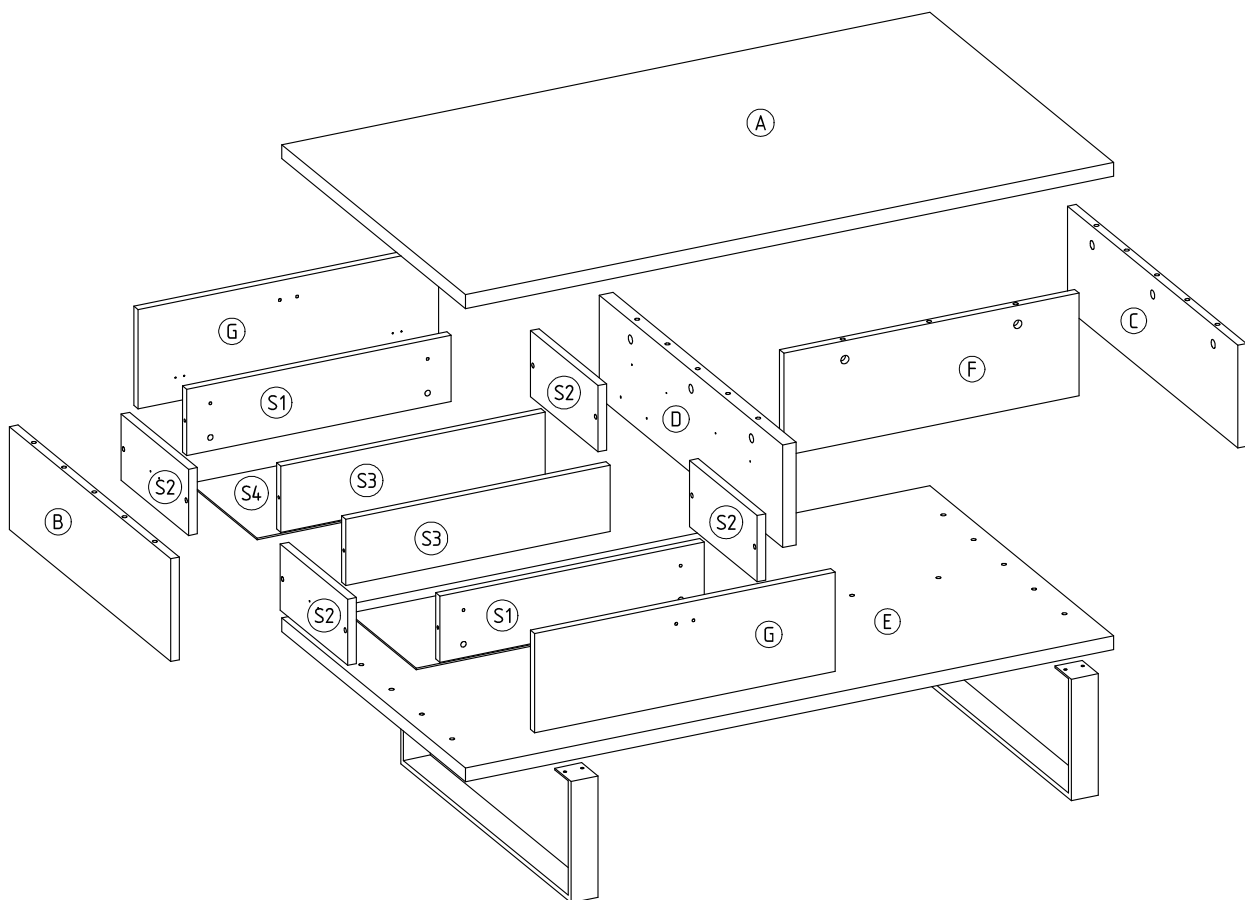

CRO-13 ŁAWA 2SP

L-120 H-46 D-68

x 14 AKC00019	x 8 7x50 AKC00120	x 11 7x70 AKC00056	x 19 AKC00004	x 11 AKC00029	x 8 AKC00151
x 3 AKC00152	x 11 AKC00004	x 4 AKC00036	x 2 AKC00153	x 30 AKC00018	x 2 UCH00056
x 32 3,5x16 AKC00026	x 12 4x20 AKC00026	x 8 3,5x30 AKC00026	x 4 4x25 AKC00026	x 1 AKC00017	
x 2 L-250mm MEC00411	x 2 630x120 NOG00051				

60 min