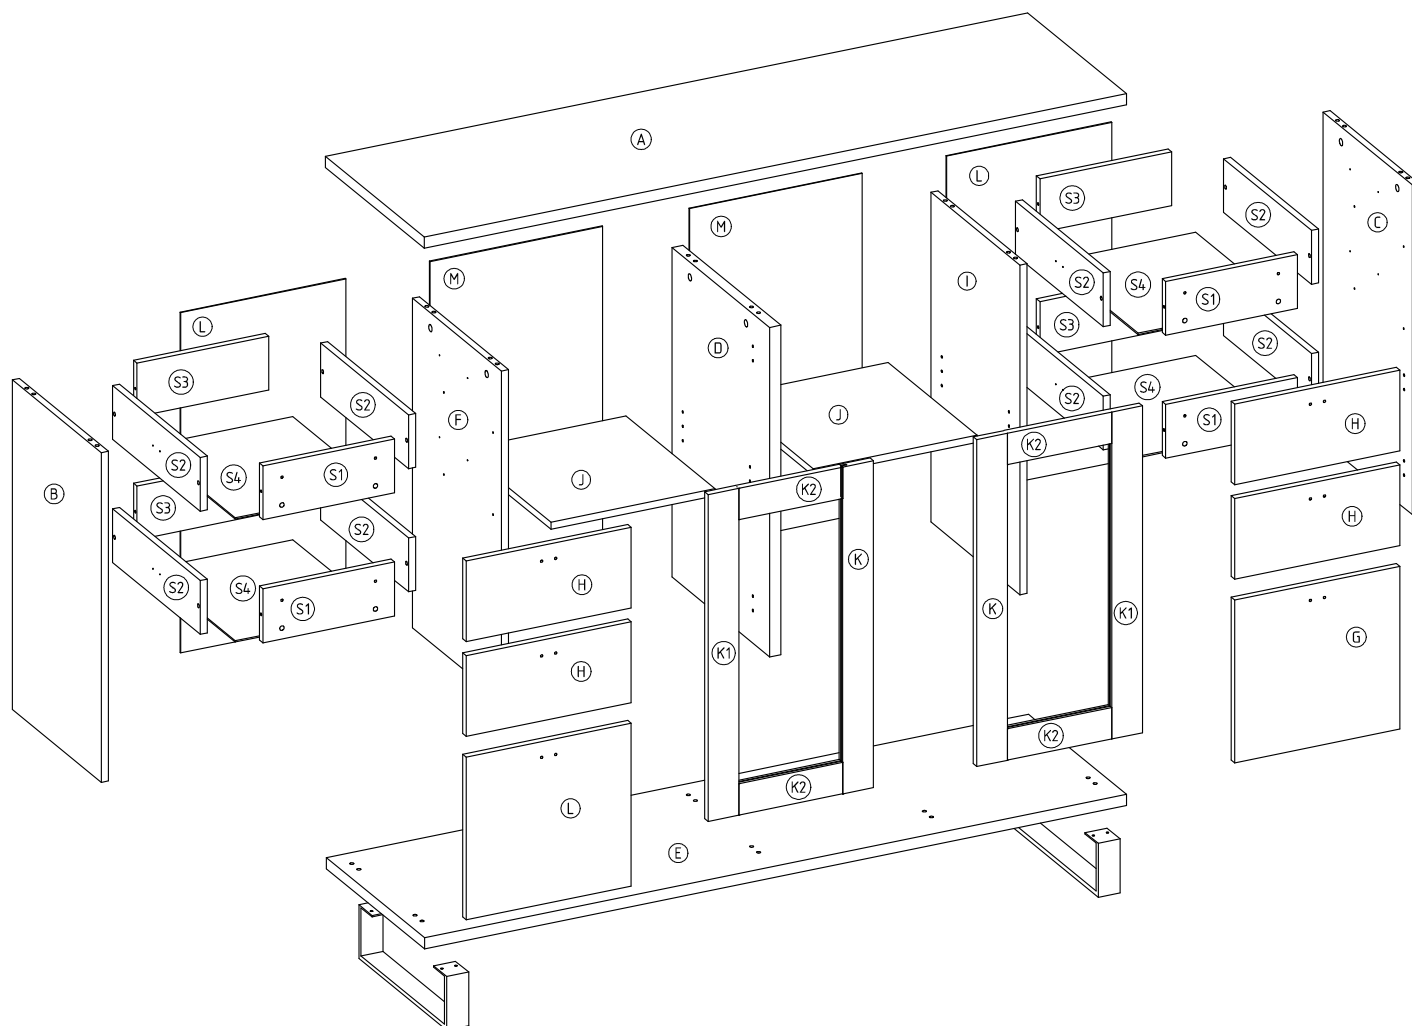

CRO-08 Komoda 2D4SW

L-160 H-91 D-45

x 20 AKC00019	x 16 7x50 AKC00120	x 10 7x70 AKC00056	x 26 AKC00004	x 10 AKC00029	x 8 AKC00151
x 2 AKC00152	x 10 AKC00004	x 4 ZAW00025	x 4 ZAW00026	x 8 AKC00036	x 8 AKC00023
x 4 AKC00153	x 100 AKC00018	x 72 3,5x16 AKC00026	x 16 4x20 AKC00026	x 16 3,5x30 AKC00026	x 16 4x25 AKC00026
x 8 UCH00056	x 1 AKC00017	x 4 L-400 mm MEC00396	x 2 400x120 NOG00044		

90 min