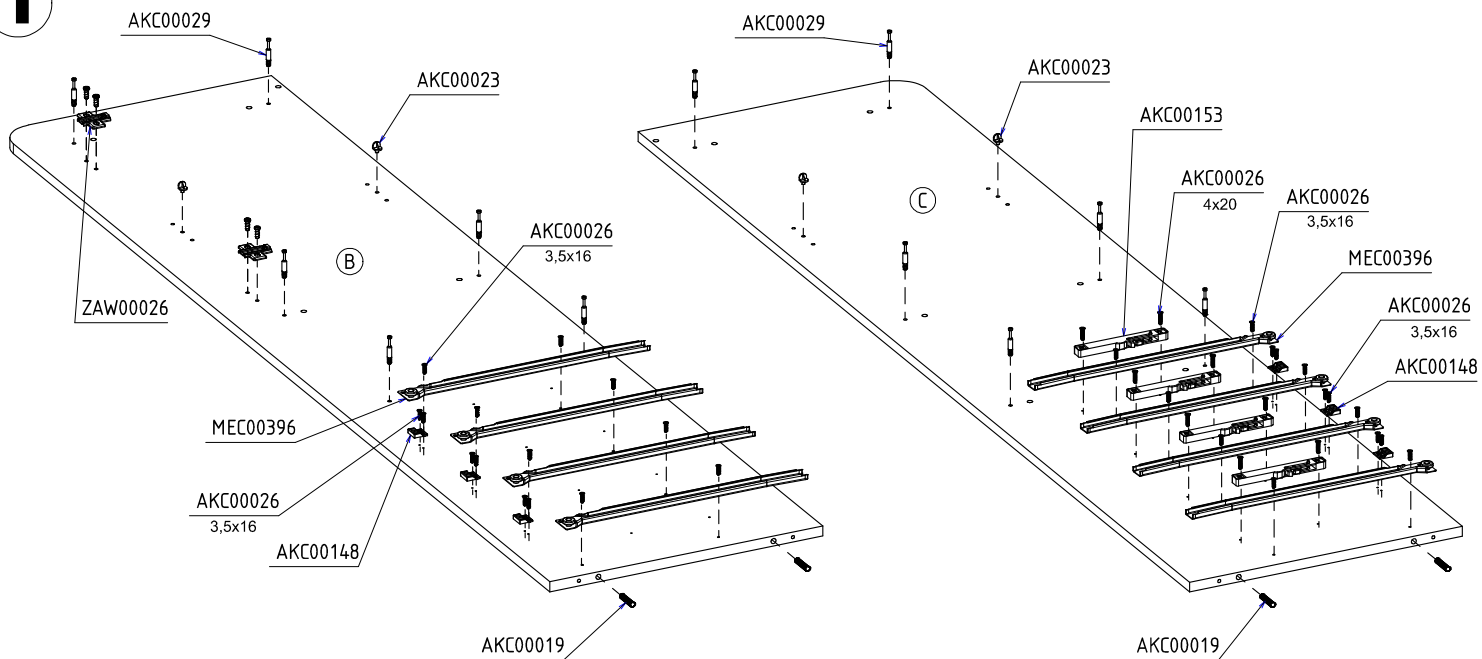

DOL-15 Regał 1D4S

L-60 H-195 D-46

60 min

x 18  AKC00019	x 32  AKC00120	x 32  AKC00004	x 12  AKC00029	x 12  AKC00151	x 12  AKC00004
x 2  ZAW00026	x 8  AKC00036	x 4  AKC00023	x 4  AKC00153	x 90  AKC00018	x 6  AKC00148
x 73  3,5x16 AKC00026	x 6  4x20 AKC00026	x 16  3,5x30 AKC00026	x 5  4,25 AKC00026	x 5  UCH00057	x 1  AKC00040
x 1  AKC00018	x 4 H-120 mm  NOG00048	x 4 L-400 mm  MEC00396			

1

2

3

4

5

6

7

x 4

8

x 4

9