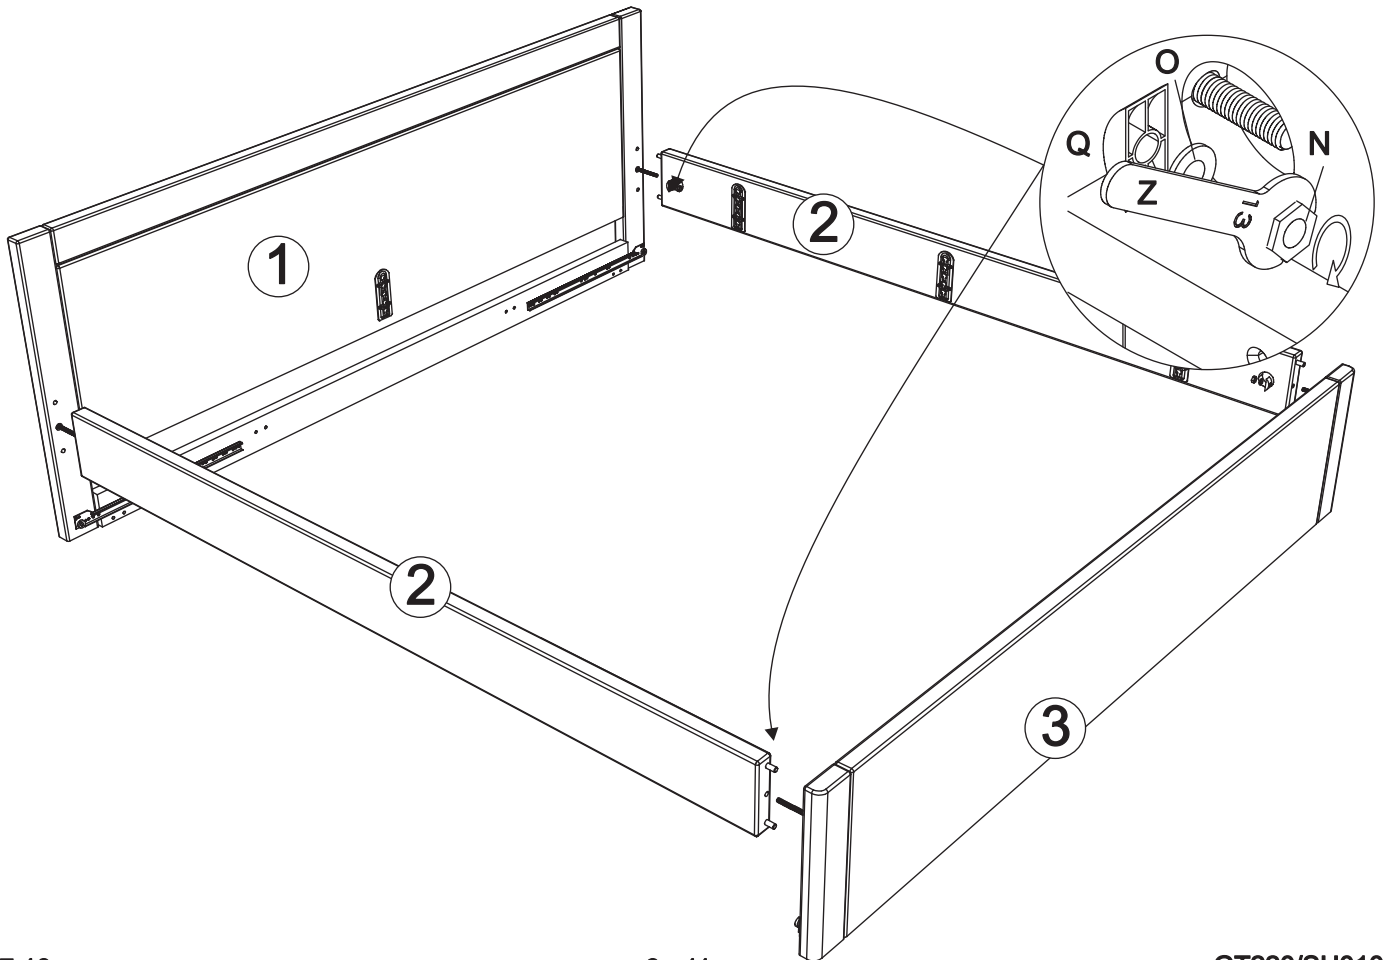

6

N x 4

O x 4

Q x 4

Z x 1