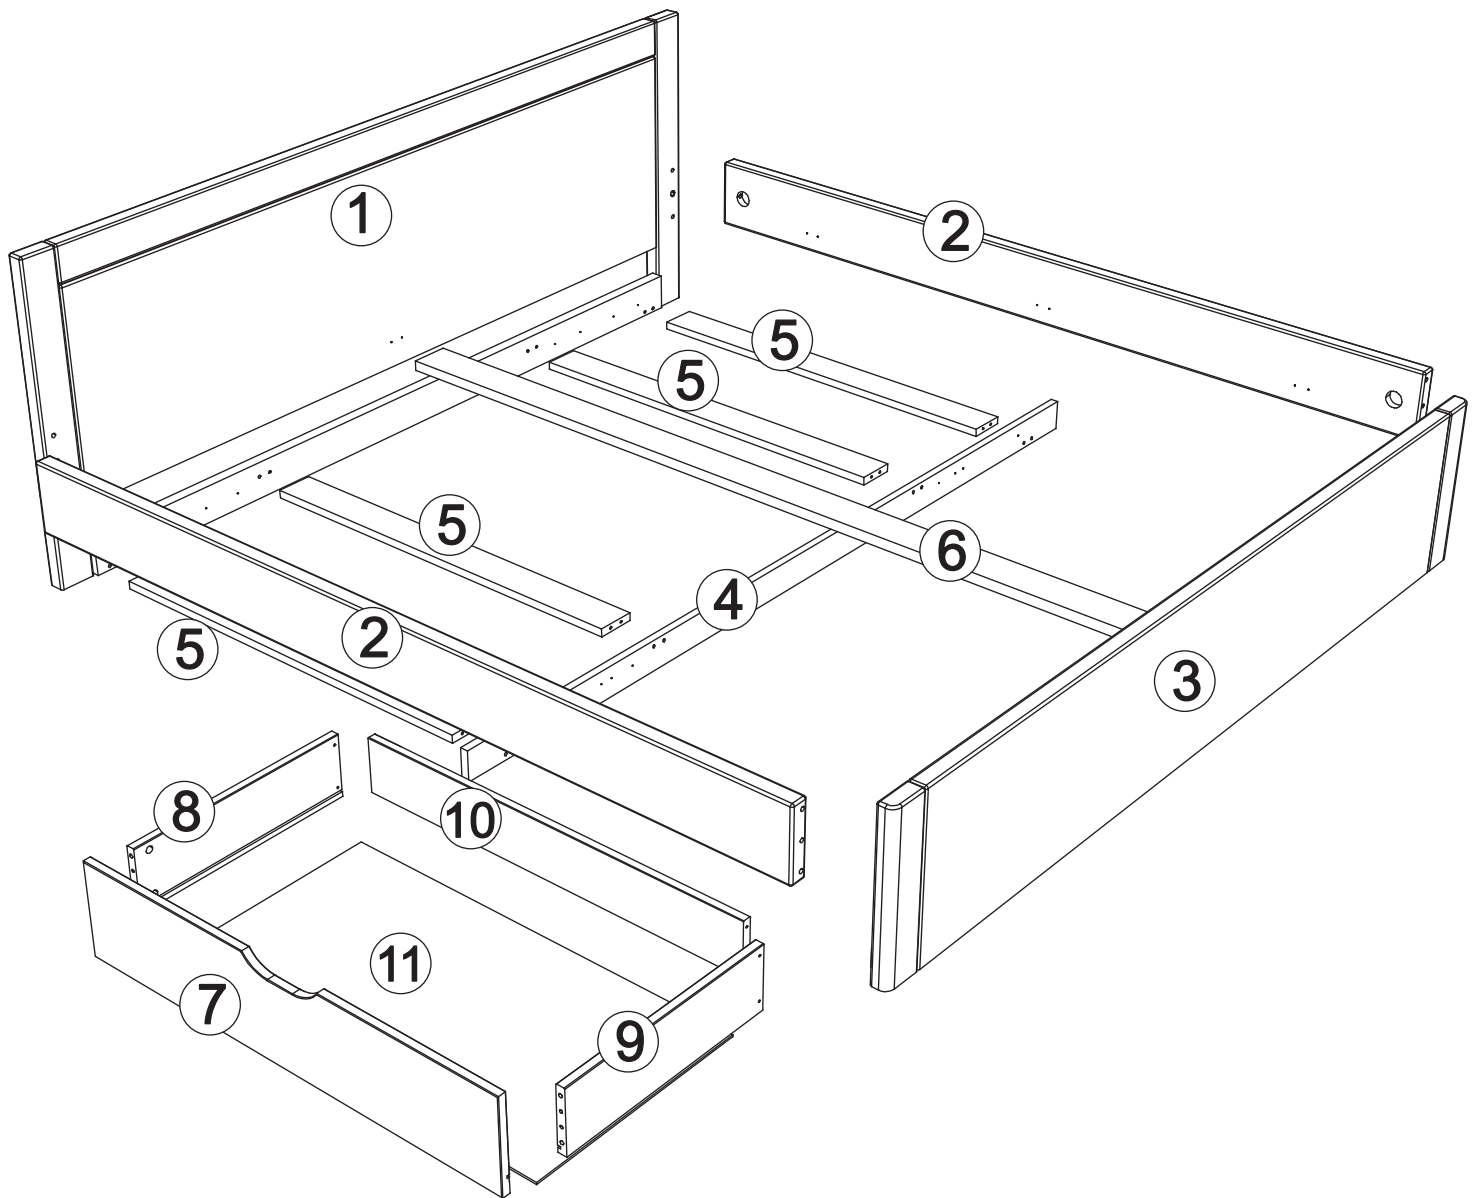

Ref. / Art. nr.	Qty. / Anzahl	Size (mm) / Maß (mm)	✓
1	1	2080 x 779 x 40	
2	2	2000 x 169 x 40	
3	1	2080 x 386 x 40	
4	1	2042 x 72 x 19	
5	4	978 x 90 x 19	
6	1	1984 x 92 x 25	
7	4	993 x 205 x 19	
8	4	500 x 140 x 19	
9	4	500 x 140 x 19	
10	4	915 x 123 x 19	
11	4	925 x 503 x 4