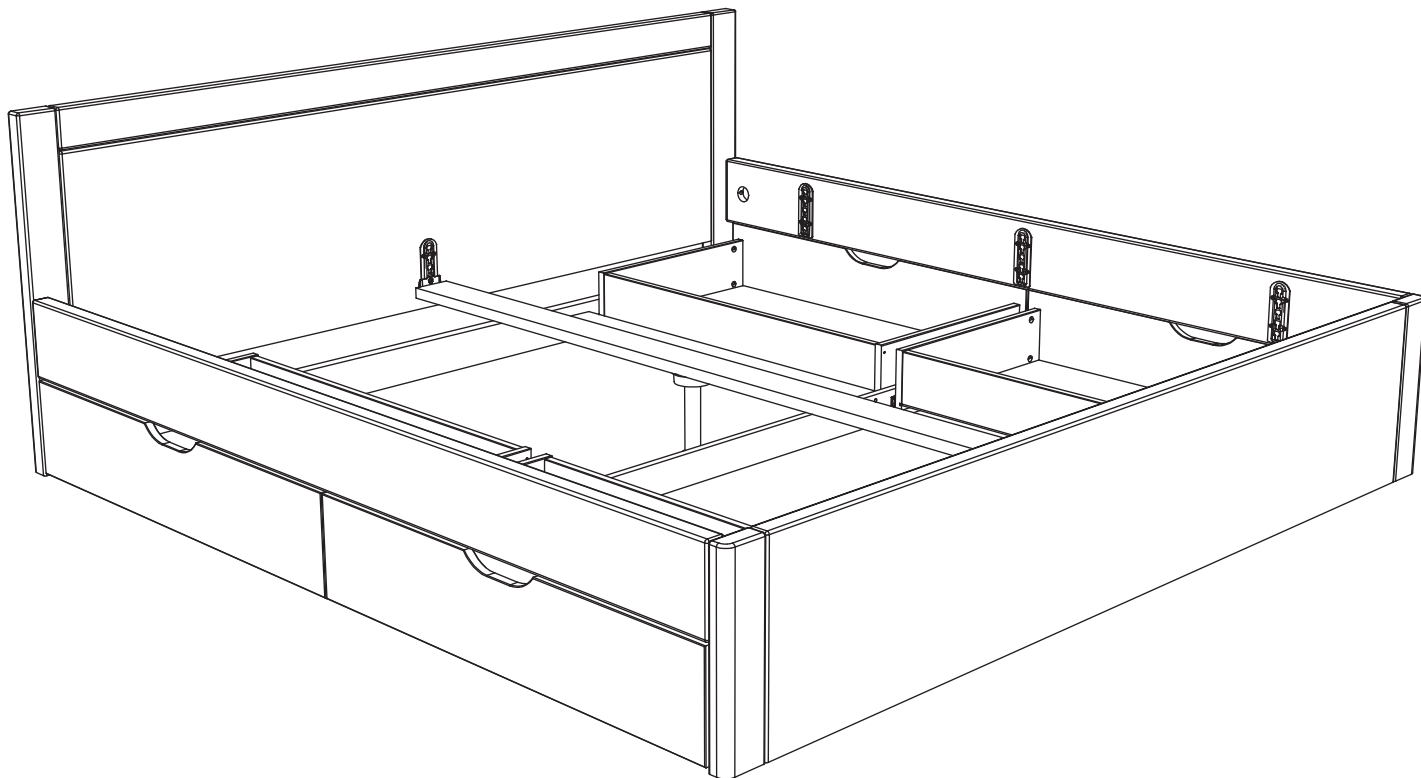

Producer:
Pinus-GB Ltd.
Jauntīreji, Olaines nov.
LV-2127, Latvia

Bed art. GT220

Assembled size / Maße aufgebaut :

Height / Höhe : 779 mm.

Width / Breite : 2080 mm.

Length / Länge : 2080 mm.

This unit can be
assembled by two persons.