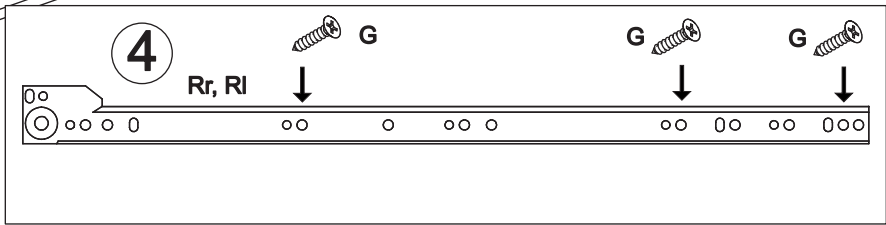

3 G x 12 Rr x 2 Rl x 2