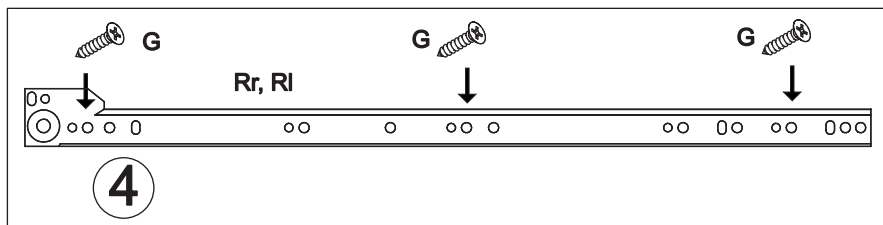

Producer:
Pinus-GB Ltd.
Jauntīreji, Olaines nov.
LV-2127, Latvia

Bed art. GT220

Assembled size / Maße aufgebaut :

Height / Höhe : 779 mm.

Width / Breite : 2080 mm.

Length / Länge : 2080 mm.

This unit can be
assembled by two persons.

The necessary tools
(not included)

Die dazu benötigten Werkzeuge
(ausschliesslich)

Ref. / Art. nr.	Qty. / Anzahl	Size (mm) / Maß (mm)	✓
1	1	2080 x 779 x 40	
2	2	2000 x 169 x 40	
3	1	2080 x 386 x 40	
4	1	2042 x 72 x 19	
5	4	978 x 90 x 19	
6	1	1984 x 92 x 25	
7	4	993 x 205 x 19	
8	4	500 x 140 x 19	
9	4	500 x 140 x 19	
10	4	915 x 123 x 19	
11	4	925 x 503 x 4	

Dear customer.
 Here You have the possibility of measuring the supplied screws.

Geehrter Kunde.
 Hier haben Sie die Möglichkeit die mitgelieferten Schrauben nachzumessen.

3 G x 12  Rr x 2  Rl x 2  

4 G x 12  Rr x 2  Rl x 2  