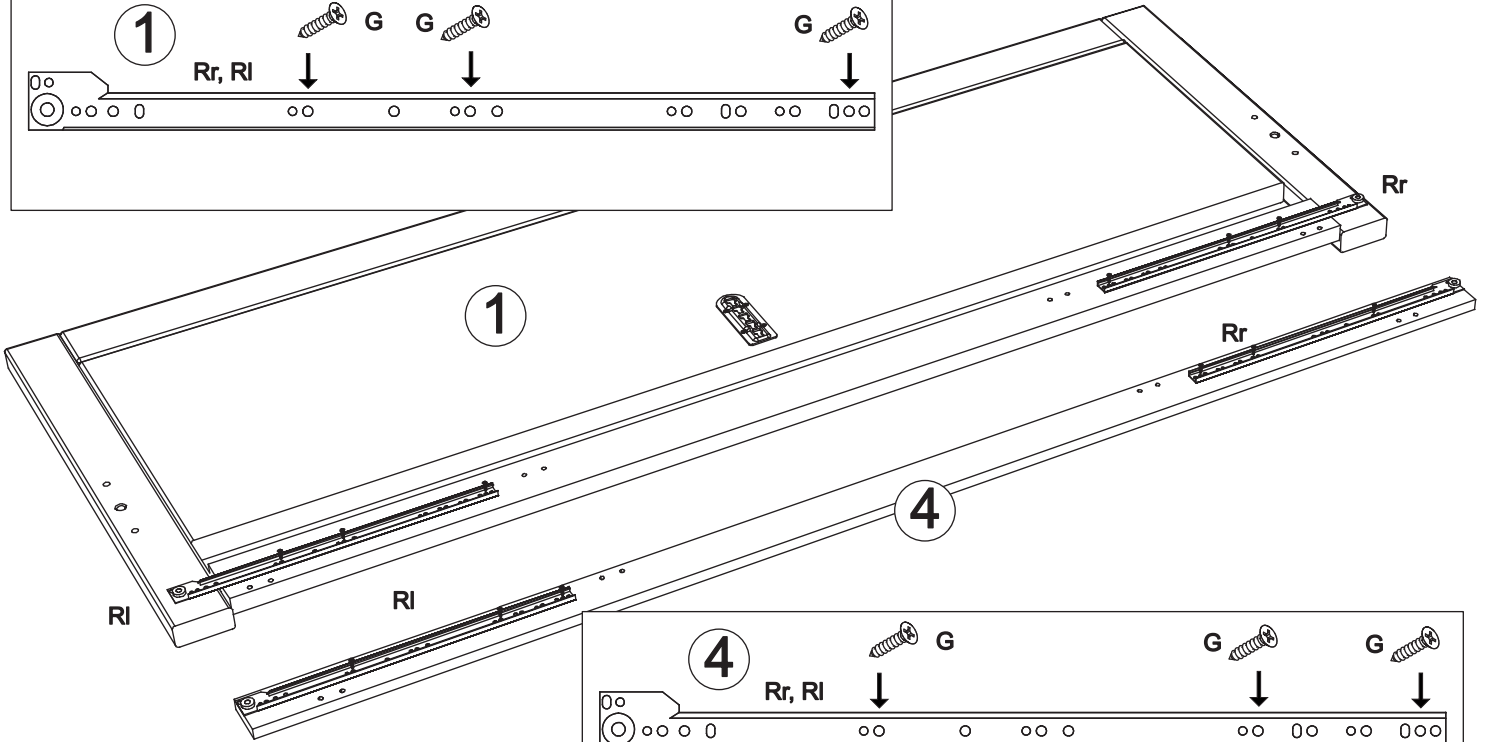

3 G x 12 Rr x 2 Rl x 2