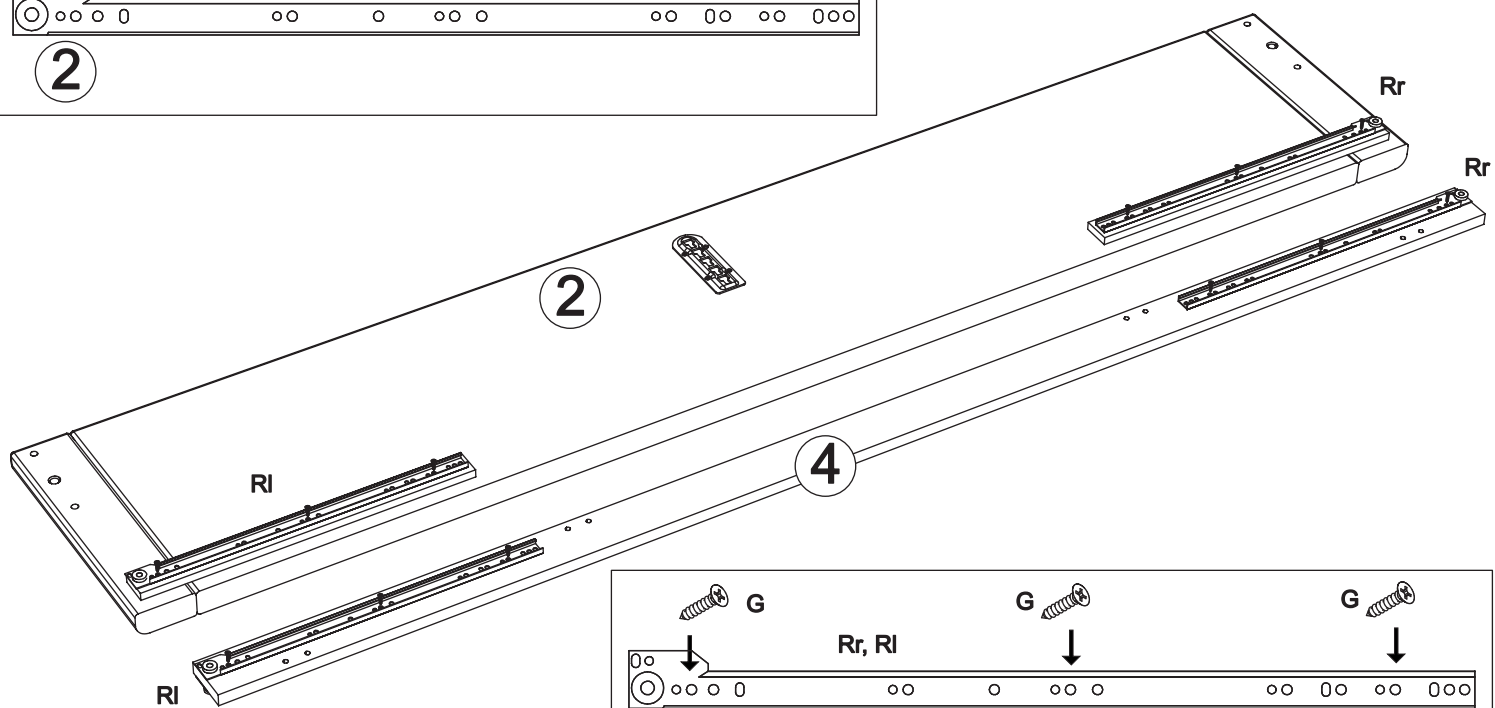

4 G x 12 Rr x 2 Rl x 2