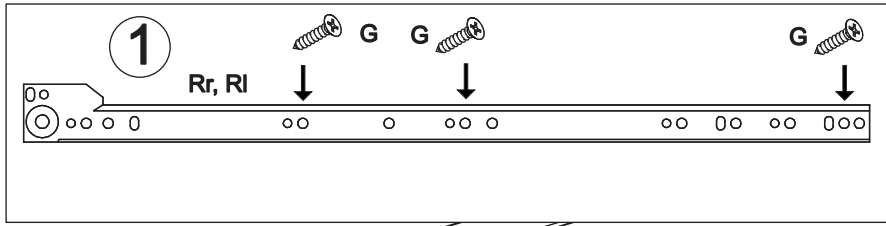

3 G x 12 Rr x 2 Rl x 2