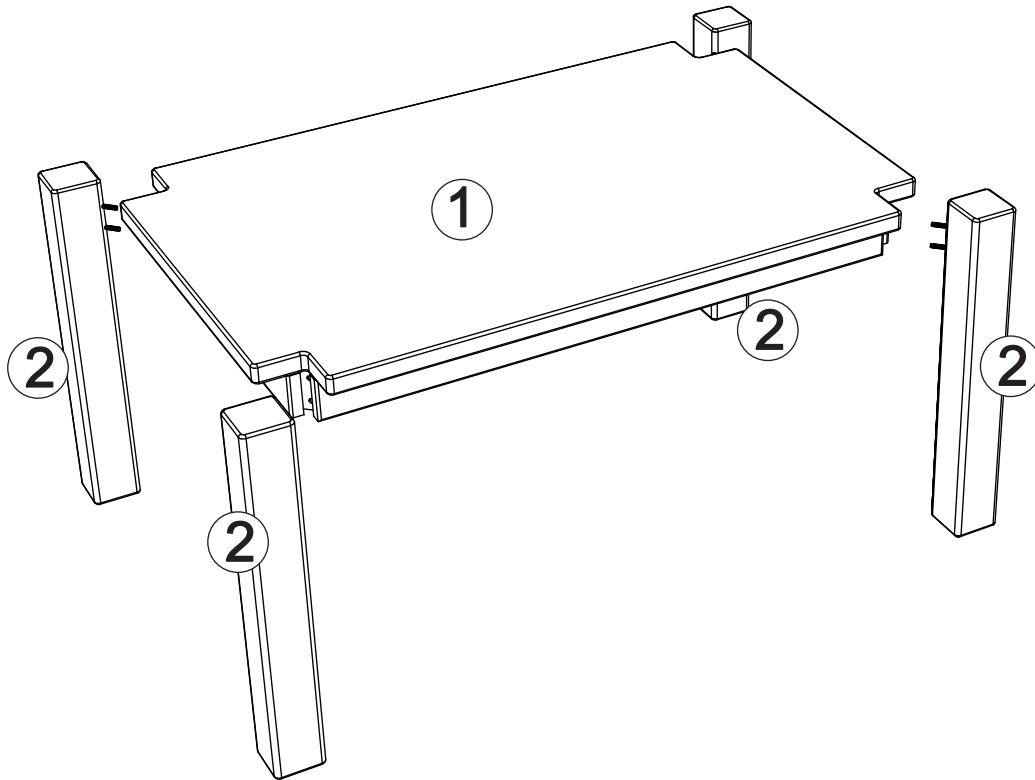

Producer:
Pinus-GB Ltd.
Jauntīreji, Olaines nov.
LV-2127, Latvia

Table art. GD643

Assembled size / Maße aufgebaut :

Height / Höhe : 790 mm.

Length / Länge : 1400 mm.

Width / Breite : 900 mm.

This unit can be
assembled by two persons.

Ref. / Art. nr.	Qty. / Anzahl	Size (mm) / Maß (mm)	✓
1	1	1400 x 900 x 128	
2	4	750 x 100 x 100	