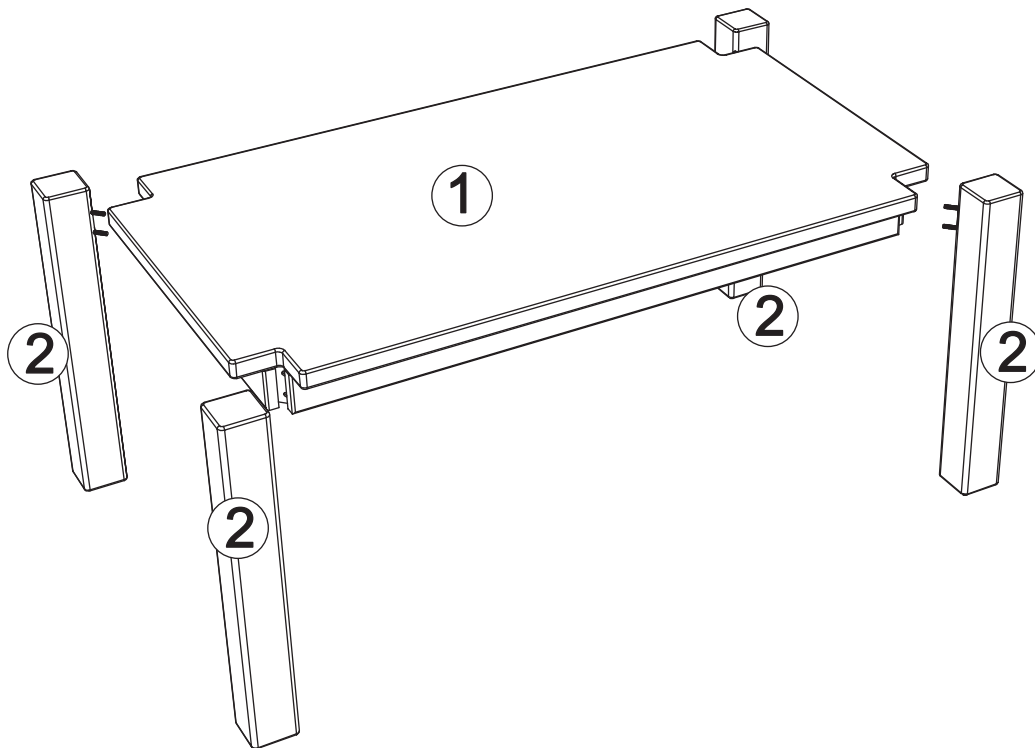

Ref. / Art. nr.	Qty. / Anzahl	Size (mm) / Maß (mm)	✓
1	1	1600 x 900 x 128	
2	4	750 x 100 x 100	

A x 8

M8 mm

B x 8