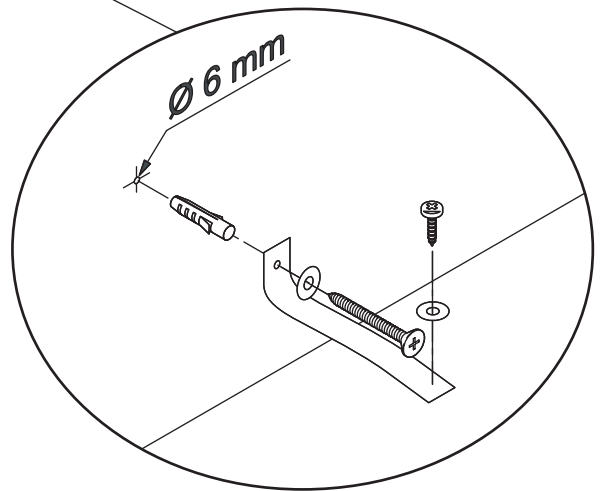

Producer:
Pinus-GB Ltd.
Jauntīreļi, Olaines nov.
LV-2127, Latvia, EU

Clothes rack art. PK09

Assembled size / Maße aufgebaut :

Height / Höhe : 1900 mm.

Width / Breite : 800 mm.

Depth / Tiefe : 323 mm.

This unit can be
assembled by two persons.

Var. 01

Warnung! Muss in die Wand befestigt werden. Beschläge sind nicht mitgeliefert, weil diesen von dem Wandmaterial abhängt.

Warning! Must be fixed to the wall. Fittings are not enclosed, as the fittings depends on the wall material.