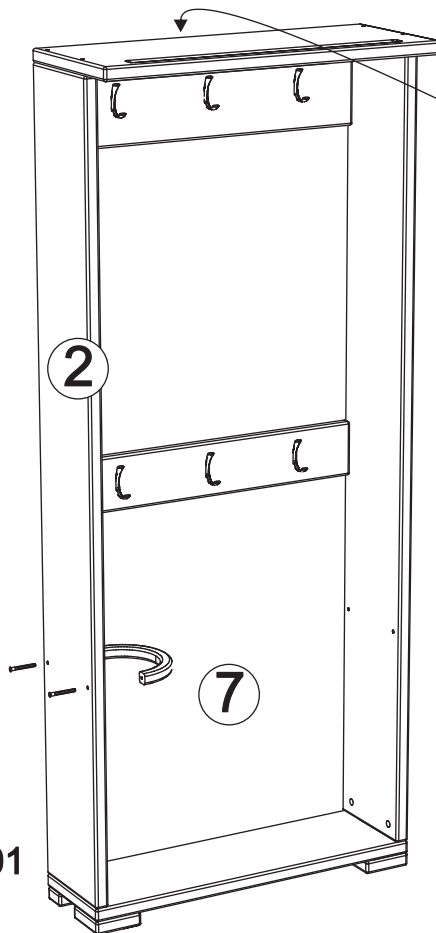

Producer:
Pinus-GB Ltd.
Jauntīreļi, Olaines nov.
LV-2127, Latvia, EU

Clothes rack art. PK09

Assembled size / Maße aufgebaut :

Height / Höhe : 1900 mm.

Width / Breite : 800 mm.

Depth / Tiefe : 323 mm.

This unit can be
assembled by two persons.

The necessary tools
(not included)

Die dazu benötigten Werkzeuge
(ausschliesslich)

3

D x 8

4

D x 4

F x 4

K x 1

Var. 01

Warnung! Muss in die Wand befestigt werden. Beschläge sind nicht mitgeliefert, weil diesen von dem Wandmaterial abhängt.

Warning! Must be fixed to the wall. Fittings are not enclosed, as the fittings depends on the wall material.