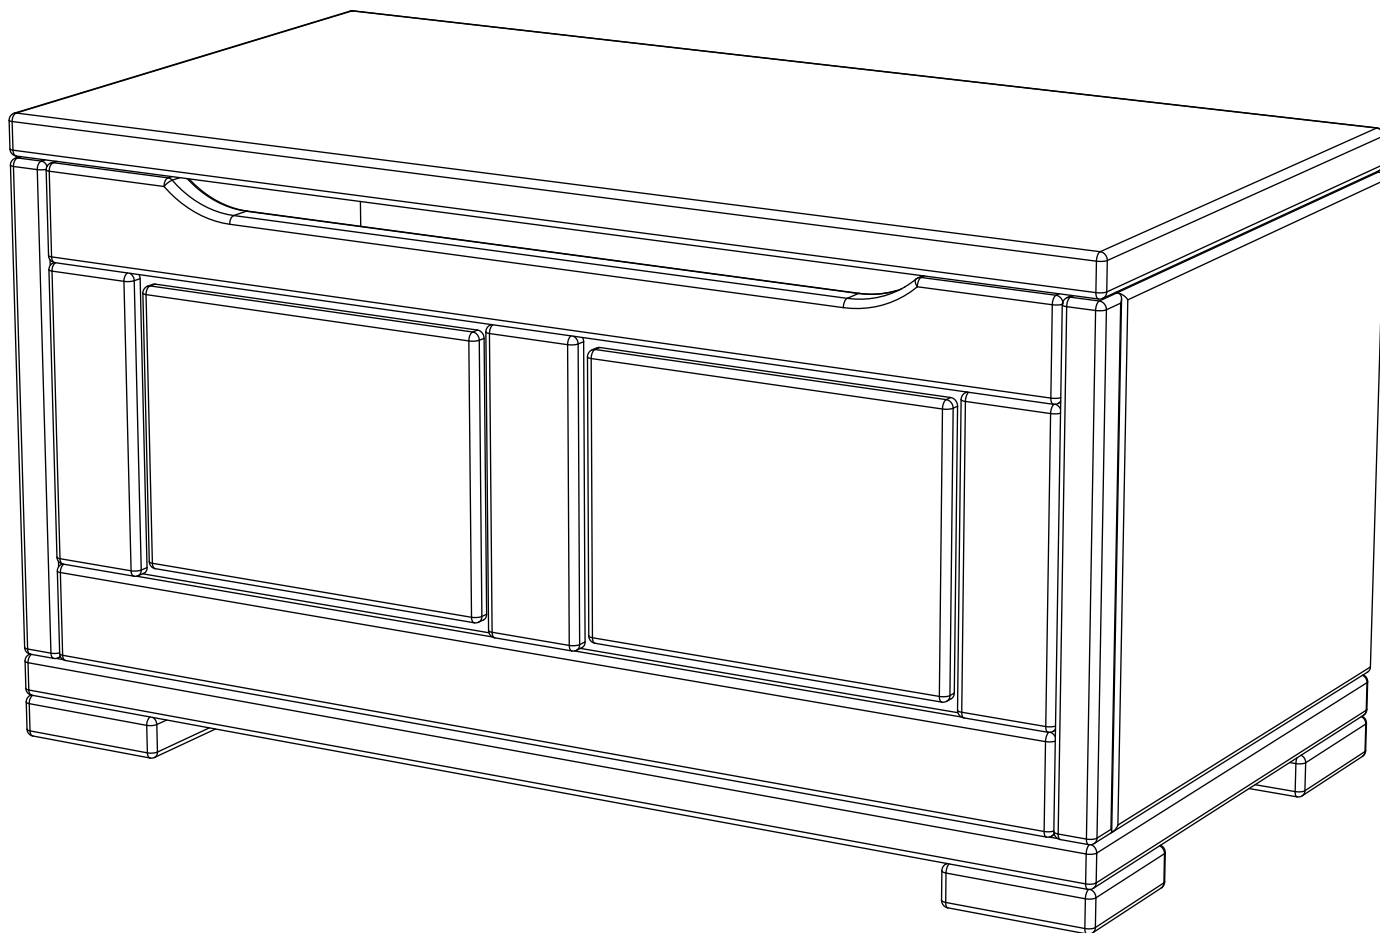

# Chest art. LD08

Assembled size / Maße aufgebaut :

Height / Höhe : 446 mm.

Width / Breite : 835 mm.

Depth / Tiefe : 430 mm.

This unit can be  
assembled by two persons.

Aufbau mit zwei Personen.