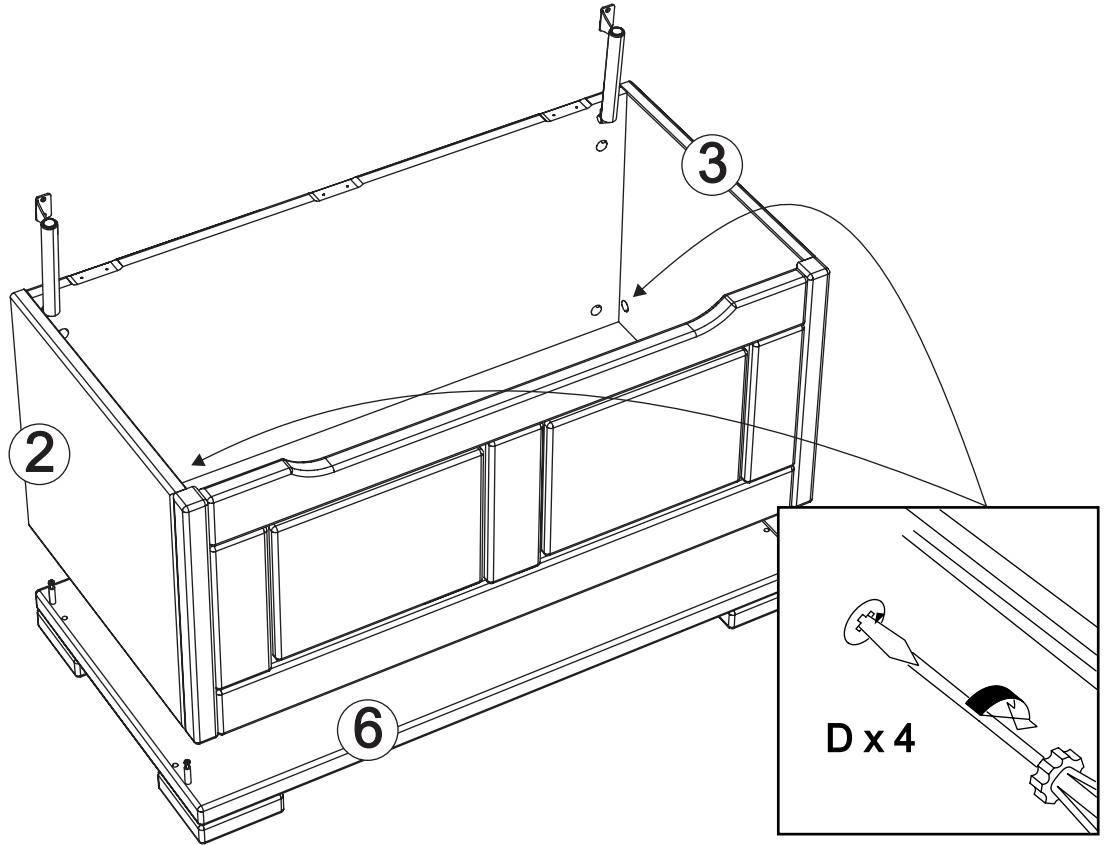

# Chest art. LD08

Assembled size / Maße aufgebaut :

Height / Höhe : 446 mm.

Width / Breite : 835 mm.

Depth / Tiefe : 430 mm.

This unit can be  
assembled by two persons.

Aufbau mit zwei Personen.

The necessary tools  
(not included)

Die dazu benötigten Werkzeuge  
(ausschliesslich)

3

C x 12

4

5

6

H x 3