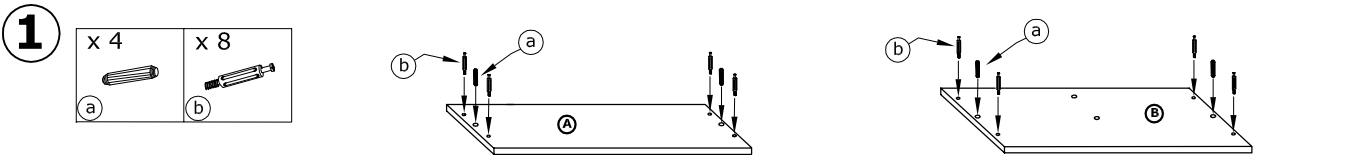

RIO-08 KOMODA L1D

→ 64 186 41

x 9 	x 18 	x 18 	x 8 	x 2 	x 2
---------	----------	----------	---------	---------	---------

x 9 	x 6 	x 4 (3,5x16) 	x 30 	x 1
---------	---------	---------------------	----------	---------

x 1 				40 min
---------	--	--	--	------------

1 - FAZY MONTAŻU

A - OZNACZENIE ELEMENTÓW

a - OZNACZENIE AKCESORIÓW

4

- x 8 
- x 2 

5

- x 30 

6

- x 2 
- x 4 (3,5x16) 
- x 1 