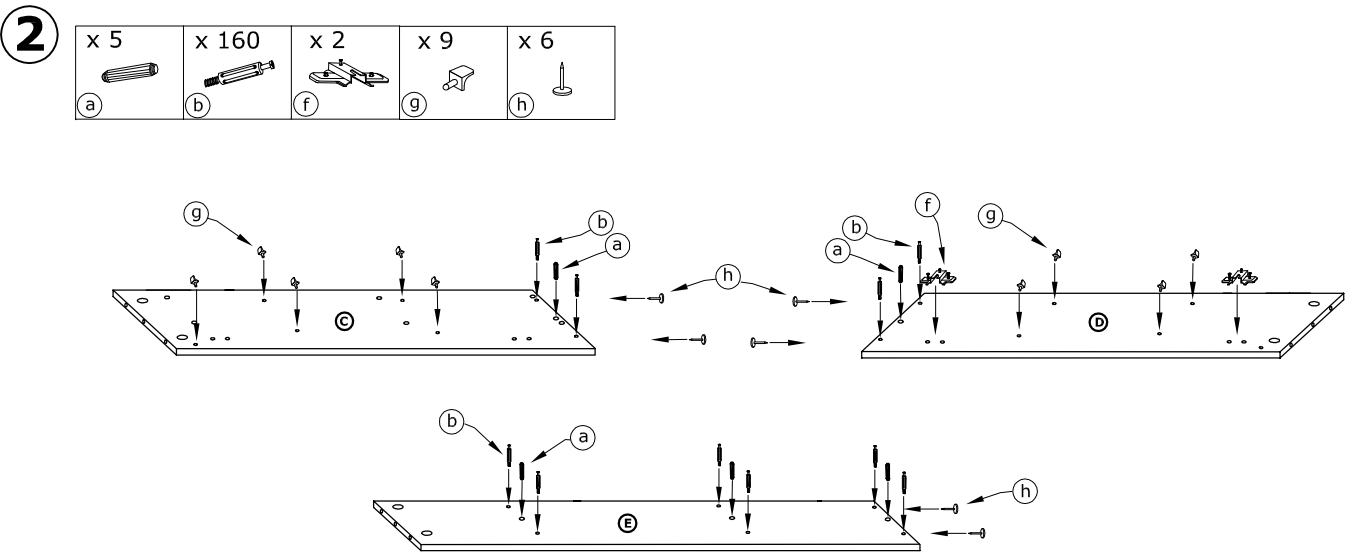

RIO-08 KOMODA L1D

→ 64 186 41

x 9 	x 18 	x 18 	x 8 	x 2 	x 2
---------	----------	----------	---------	---------	---------

x 9 	x 6 	x 4 (3,5x16) 	x 30 	x 1
---------	---------	---------------------	----------	---------

x 1 				40 min
---------	--	--	--	------------

1 - FAZY MONTAŻU

A - OZNACZENIE ELEMENTÓW

a - OZNACZENIE AKCESORIÓW

4

- x 8 
- x 2 

5

- x 30 

6

- x 2 
- x 4 (3,5x16) 
- x 1 