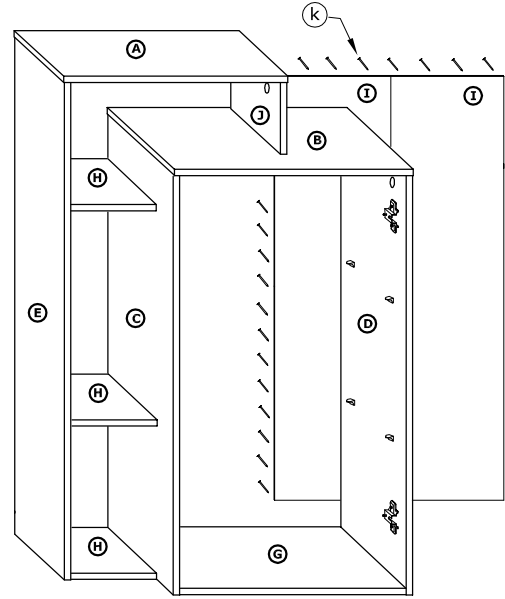

RIO-08 KOMODA L1D

→ 64 186 41

x 9 	x 18 	x 18 	x 8 	x 2 	x 2
---------	----------	----------	---------	---------	---------

x 9 	x 6 	x 4 (3,5x16) 	x 30 	x 1
---------	---------	---------------------	----------	---------

x 1 				40 min
---------	--	--	--	------------

1 - FAZY MONTAŻU

A - OZNACZENIE ELEMENTÓW

a - OZNACZENIE AKCESORIÓW

4

- x 8 
- x 2 

5

- x 30 

6

- x 2 
- x 4 (3,5x16) 
- x 1 