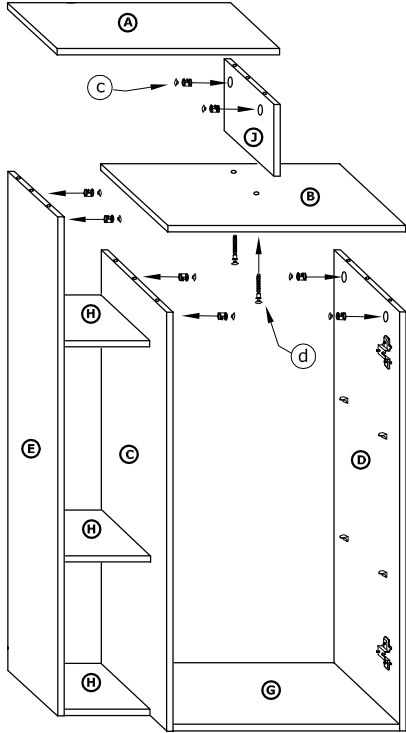

RIO-08 KOMODA L1D

→ 64 186 41

x 9 	x 18 	x 18 	x 8 	x 2 	x 2
---------	----------	----------	---------	---------	---------

x 9 	x 6 	x 4 (3,5x16) 	x 30 	x 1
---------	---------	---------------------	----------	---------

x 1 				40 min
---------	--	--	--	------------

1 - FAZY MONTAŻU

A - OZNACZENIE ELEMENTÓW

a - OZNACZENIE AKCESORIÓW

4

- x 8 
- x 2 

5

- x 30 

6

- x 2 
- x 4 (3,5x16) 
- x 1 