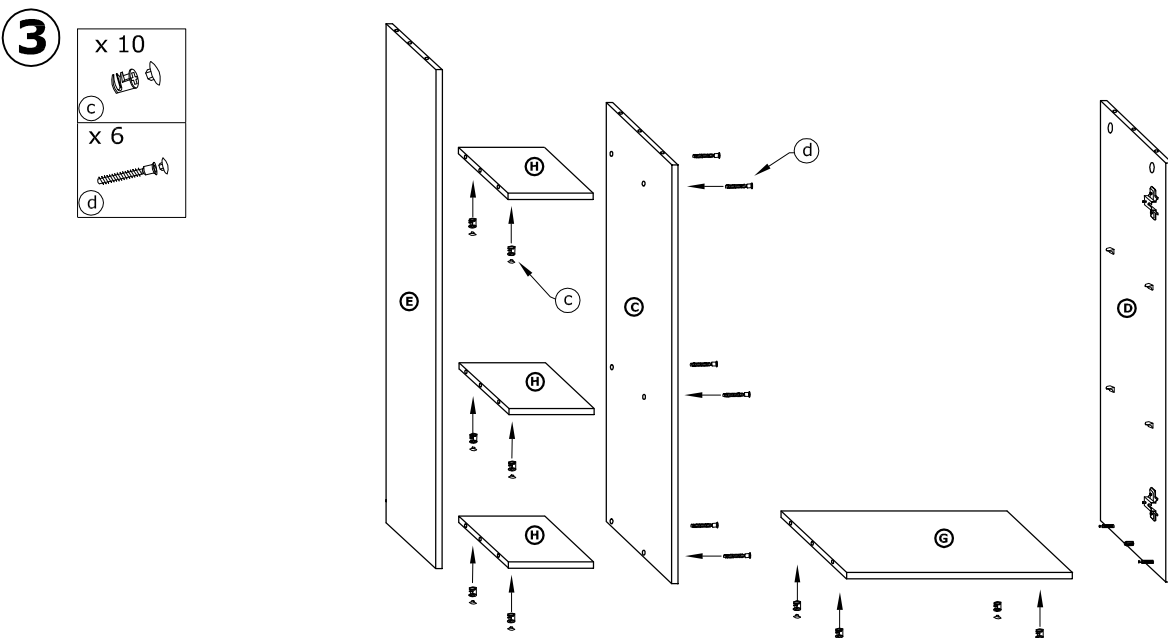

RIO-08 KOMODA L1D

→ 64 186 41

x 9 	x 18 	x 18 	x 8 	x 2 	x 2
---------	----------	----------	---------	---------	---------

x 9 	x 6 	x 4 (3,5x16) 	x 30 	x 1
---------	---------	---------------------	----------	---------

x 1 				40 min
---------	--	--	--	------------

1 - FAZY MONTAŻU

A - OZNACZENIE ELEMENTÓW

a - OZNACZENIE AKCESORIÓW

4

- x 8 
- x 2 

5

- x 30 

6

- x 2 
- x 4 (3,5x16) 
- x 1 